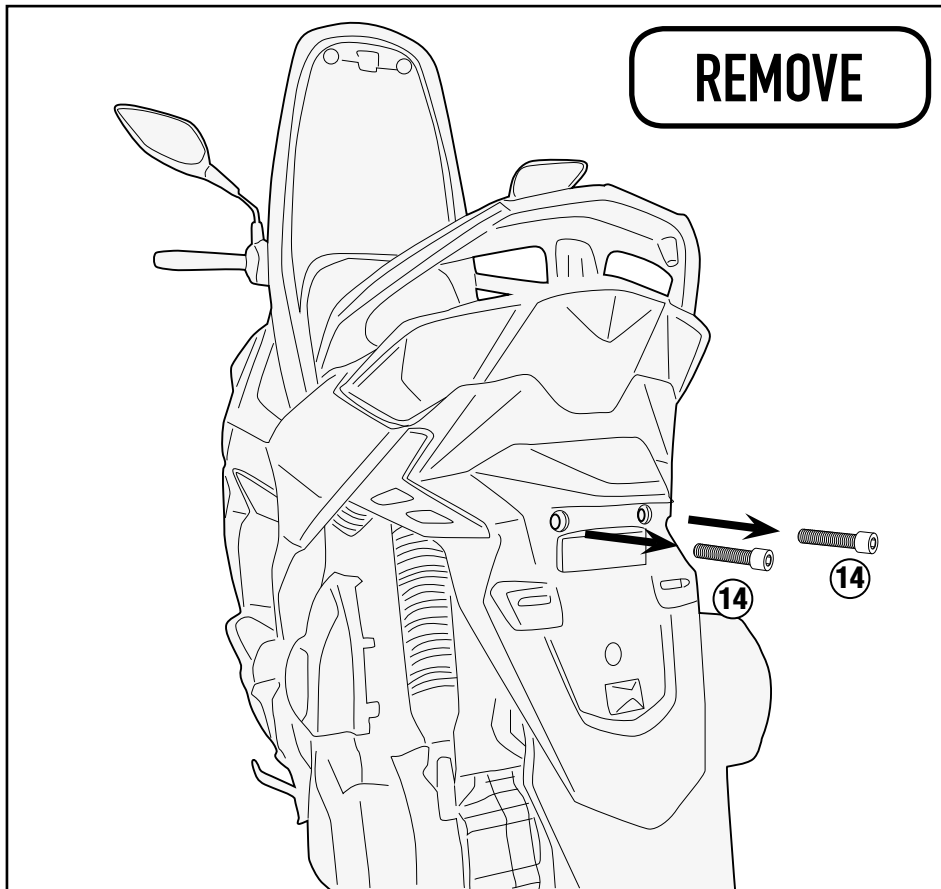

SR7055 - KR7055

PORTAPACCO SPECIFICO - SPECIFIC HOLDER - PORTE-PAQUET SPÉCIFIQUE - SPEZIFISCHER TRÄGER - PORTA-EQUIPAJE ESPECÍFICO - TRANSPORTADOR ESPECÍFICO

SYM JET 14 125 (2017/2018)

ISTRUZIONI DI MONTAGGIO - MOUNTING INSTRUCTIONS
INSTRUCTIONS DE MONTAGE - BAUANLEITUNG
INSTRUCCIONES DE MONTAJE - INSTRUÇÕES DE MONTAGEM