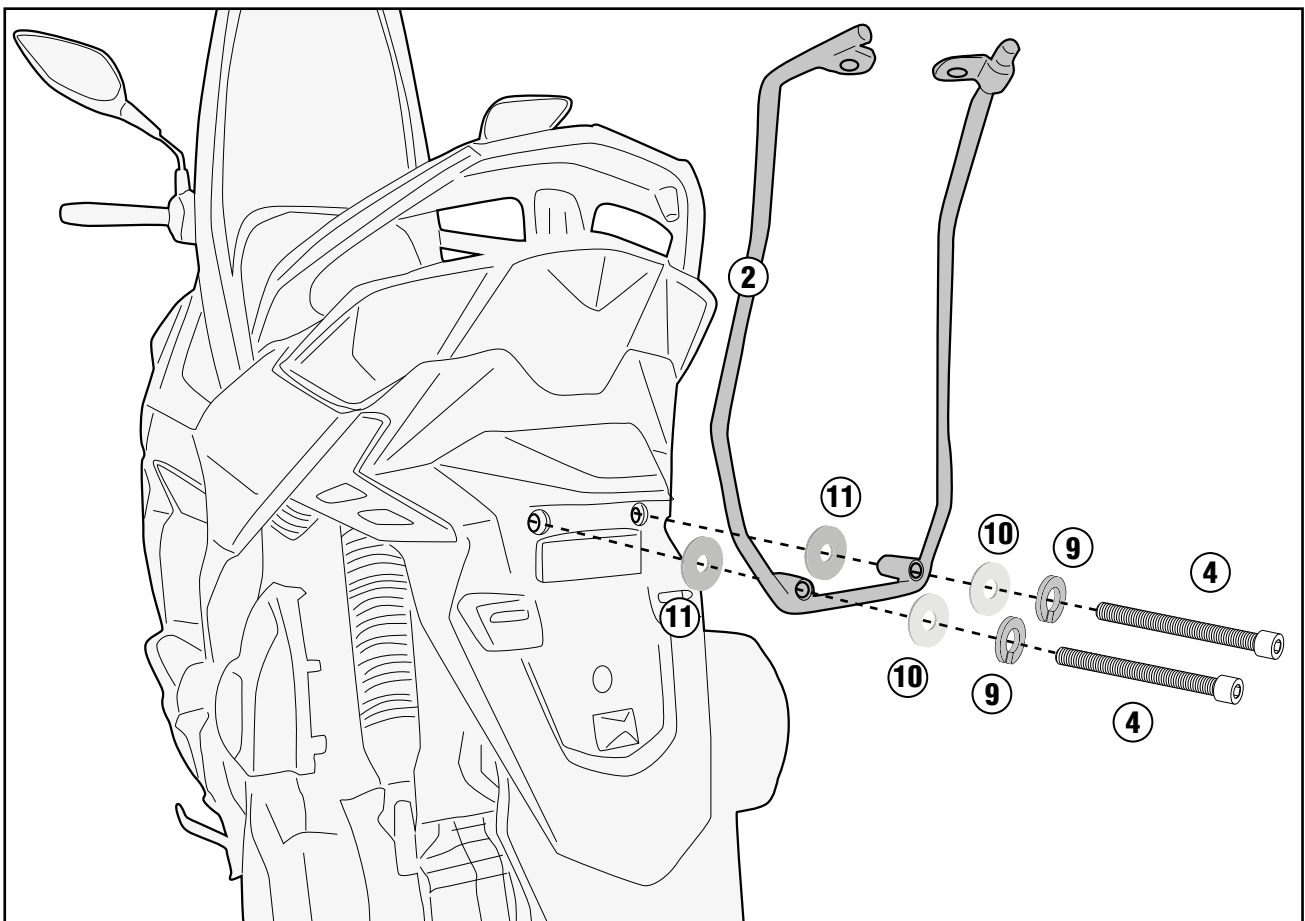

SR7055 - KR7055

PORTAPACCO SPECIFICO - SPECIFIC HOLDER - PORTE-PAQUET SPÉCIFIQUE - SPEZIFISCHER TRÄGER - PORTA-EQUIPAJE ESPECÍFICO - TRANSPORTADOR ESPECÍFICO

SYM JET 14 125 (2017/2018)

ISTRUZIONI DI MONTAGGIO - MOUNTING INSTRUCTIONS
INSTRUCTIONS DE MONTAGE - BAUANLEITUNG
INSTRUCCIONES DE MONTAJE - INSTRUÇÕES DE MONTAGEM