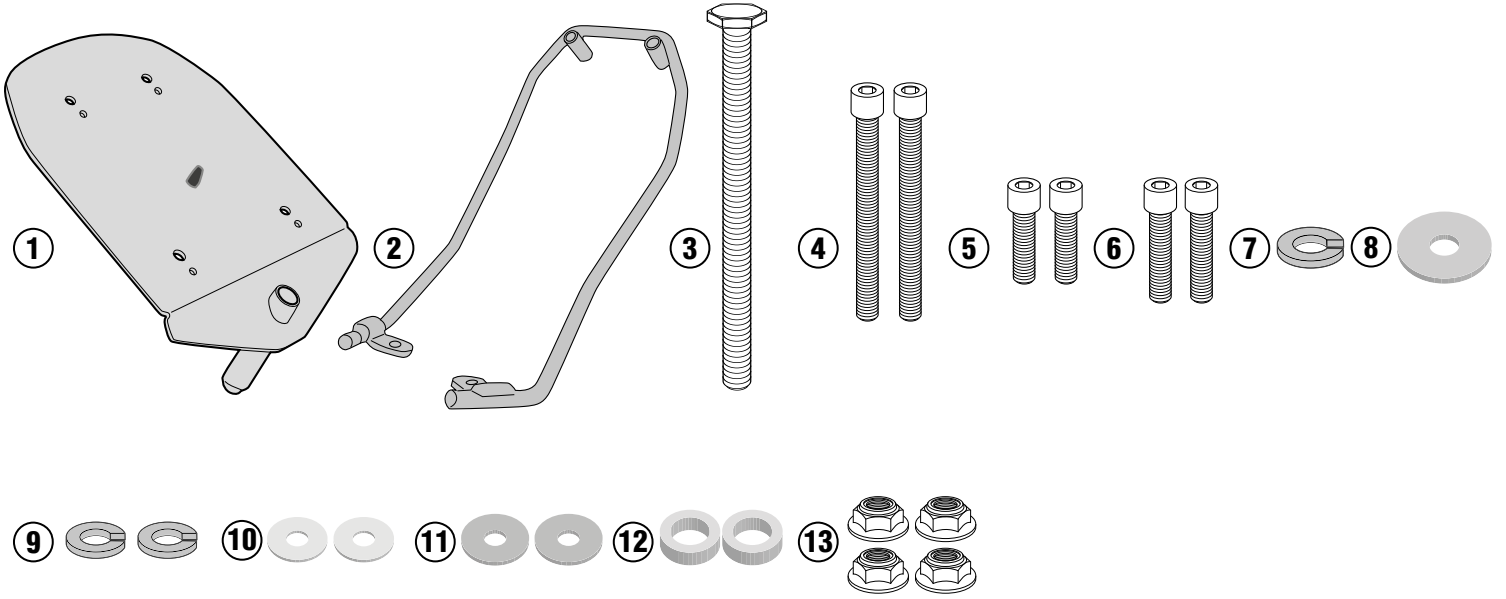

SR7055 - KR7055

PORTAPACCO SPECIFICO - SPECIFIC HOLDER - PORTE-PAQUET SPÉCIFIQUE - SPEZIFISCHER TRÄGER - PORTA-EQUIPAJE ESPECÍFICO - TRANSPORTADOR ESPECÍFICO

SYM JET 14 125 (2017/2018)

N°	Descrizione	Caratteristiche	Codice	Quantità
1	Supporto superiore - Support higher - Support supérieur Halterung höher - Soporte superior - Apoio superior	-	GL3728V	1
2	Supporto inferiore - Lower support - Support inférieur - Soporte inferior - Untere Halterung - Suporte inferior	-	GNB2035V	1
3	Vite - Screw Vis - Schraube Tornillo - Parafuso	TE M8X120	8120TE	1
4	Vite - Screw Vis - Schraube Tornillo - Parafuso	TCEI M6X55	655TCEI	2
5	Vite - Screw Vis - Schraube Tornillo - Parafuso	TCEI M6X20	620TCEI	2
6	Vite - Screw Vis - Schraube Tornillo - Parafuso	TCEI M6X25	625TCEI	2
7	Rondella spaccata - Split washer Scheibe - Rondelle fendue Arandela seccionada - Arruela Dentada	Ø8	Z1060	1
8	Rondella - Washer Rondelle - Scheibe Arandela - Arruela	Ø8	258RON	1
9	Rondella spaccata - Split washer Scheibe - Rondelle fendue Arandela seccionada - Arruela Dentada	Ø6	Z1063	2
10	Rondella Inox - Stainless Steel Washer - Rondelle Inox -Rostfreie Unterlegscheibe Aus Stahl - Arandela Inox - Arruela Lisa De Aço Inox	Ø6	616RONX	2
11	Rondella - Washer Rondelle - Scheibe Arandela - Arruela	Ø6	618RON	2
12	Distanziale - Spacer Entretoise - Distanzstueck Distanciador - Espaçado	Ø10x3 Foro 6,5mm	C10L3F6,5T	2
13	Dado - Bolt - Ecrou Mutter - Tuerca - Porca	Dado Autobloccante Flangiato Ribassato M6	6DADIABFN	4
14	Componenti Originali - Original Parts Parties Originales - Original Bauteile Componentes Originales - Componentes Originais	-	-	-
15	Particolari Inclusi Nel Kit Viteria Della Piastra Components Included In The Fitting Kit Of The Plate Pièces Inclues Dans Le Kit De Vis De La Platine Die Einzelnen Teile Sind Bei Montagekit Der Platte Enthalten Despieces Incluidos En El Kit De Anclajes De La Parrilla Explodiu Incluído No Kit As Âncoras Da Grelha	-	-	-

SR7055 - KR7055

PORTAPACCO SPECIFICO - SPECIFIC HOLDER - PORTE-PAQUET SPÉCIFIQUE - SPEZIFISCHER TRÄGER - PORTA-EQUIPAJE ESPECÍFICO - TRANSPORTADOR ESPECÍFICO

SYM JET 14 125 (2017/2018)