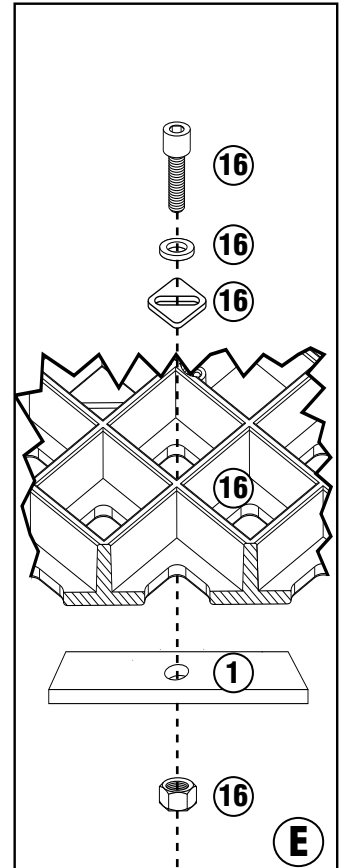

Z113 MONOLOCK PLATE

ISTRUZIONI DI MONTAGGIO - MOUNTING INSTRUCTIONS
INSTRUCTIONS DE MONTAGE - BAUANLEITUNG
INSTRUCCIONES DE MONTAJE - INSTRUÇÕES DE MONTAGEM