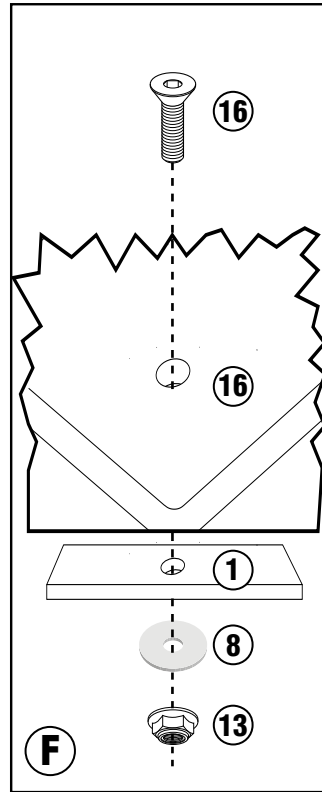

SR7056 - KR7056

PORTAPACCO SPECIFICO - SPECIFIC HOLDER - PORTE-PAQUET SPÉCIFIQUE - SPEZIFISCHER TRÄGER - PORTA-EQUIPAJE ESPECÍFICO - TRANSPORTADOR ESPECÍFICO

SYM CRUISYM 300 (2017)

M8A/M8B PLATE