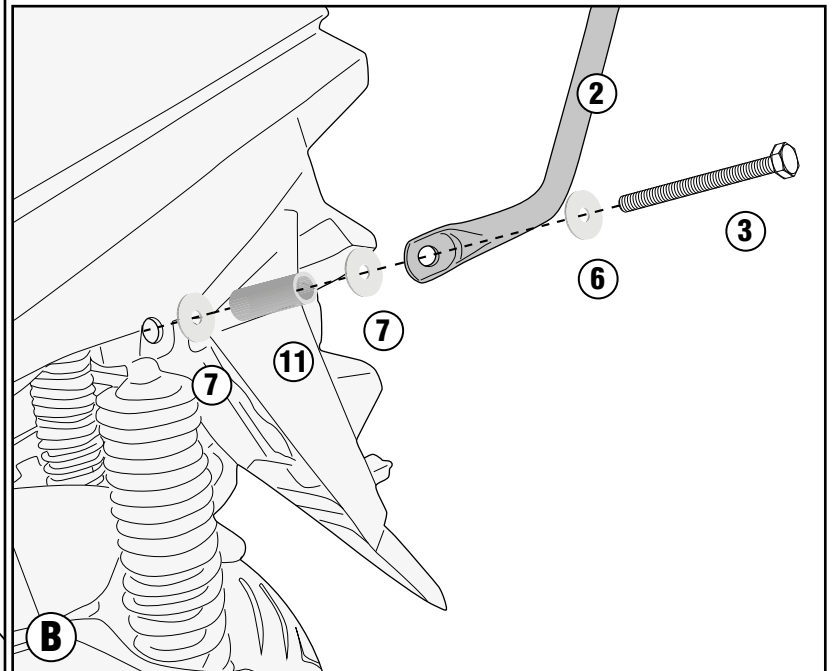

SR7056 - KR7056

PORTAPACCO SPECIFICO - SPECIFIC HOLDER - PORTE-PAQUET SPÉCIFIQUE - SPEZIFISCHER TRÄGER - PORTA-EQUIPAJE ESPECÍFICO - TRANSPORTADOR ESPECÍFICO

SYM CRUISYM 300 (2017)