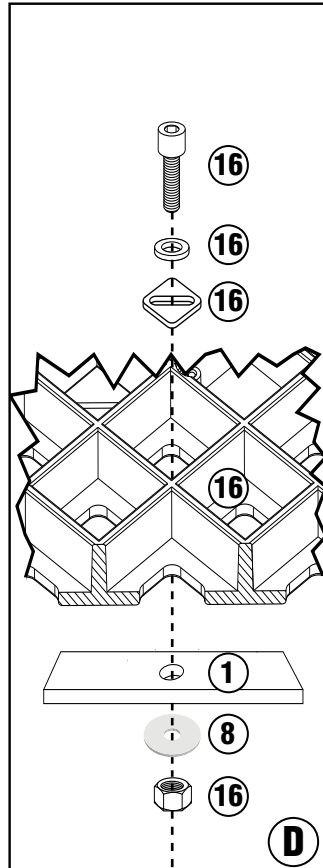

Z113 MONOLOCK PLATE

ISTRUZIONI DI MONTAGGIO - MOUNTING INSTRUCTIONS
INSTRUCTIONS DE MONTAGE - BAUANLEITUNG
INSTRUCCIONES DE MONTAJE - INSTRUÇÕES DE MONTAGEM