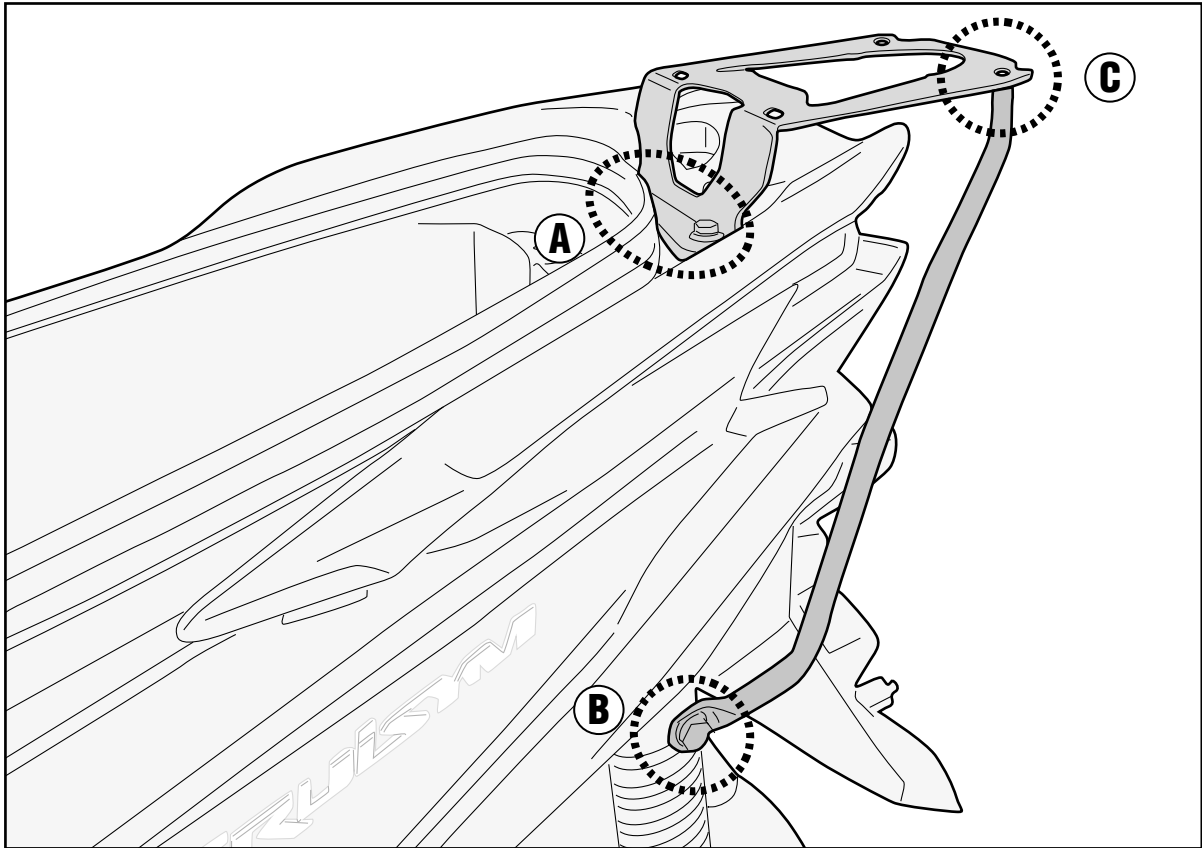

4mm/6mm

10mm/13mm/17mm

SR7056 - KR7056

PORTAPACCO SPECIFICO - SPECIFIC HOLDER - PORTE-PAQUET SPÉCIFIQUE - SPEZIFISCHER TRÄGER - PORTA-EQUIPAJE ESPECÍFICO - TRANSPORTADOR ESPECÍFICO

SYM CRUISYM 300 (2017)

SR7056 - KR7056