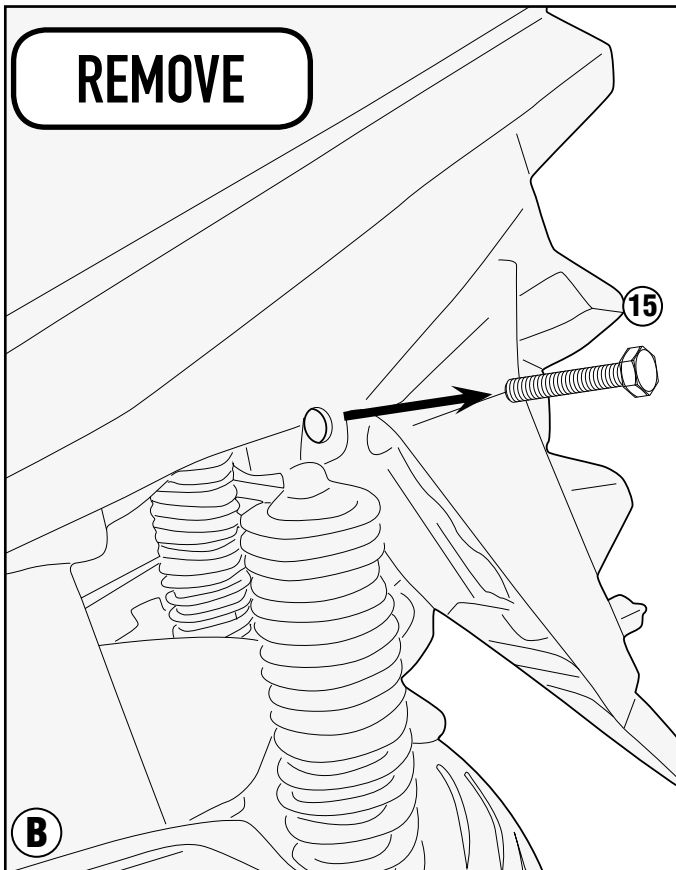

SR7056 - KR7056

PORTAPACCO SPECIFICO - SPECIFIC HOLDER - PORTE-PAQUET SPÉCIFIQUE - SPEZIFISCHER TRÄGER - PORTA-EQUIPAJE ESPECÍFICO - TRANSPORTADOR ESPECÍFICO

SYM CRUISYM 300 (2017)