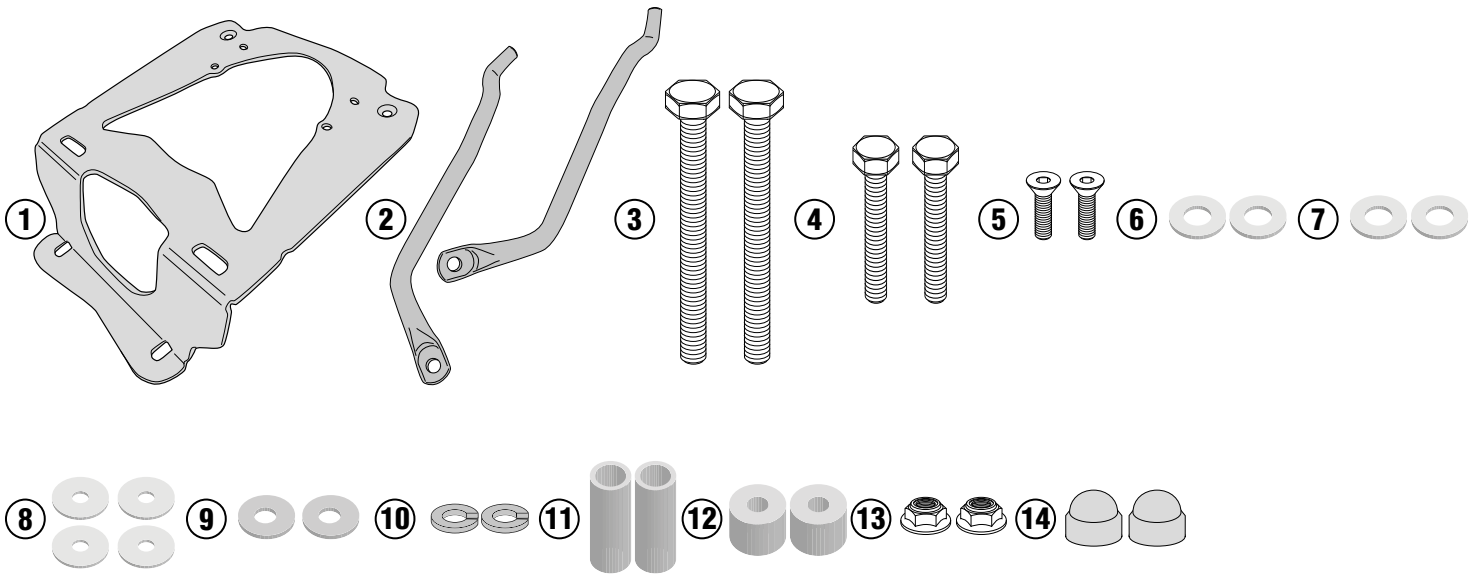

SR7056 - KR7056

PORTAPACCO SPECIFICO - SPECIFIC HOLDER - PORTE-PAQUET SPÉCIFIQUE - SPEZIFISCHER TRÄGER - PORTA-EQUIPAJE ESPECÍFICO - TRANSPORTADOR ESPECÍFICO

SYM CRUISYM 300 (2017)