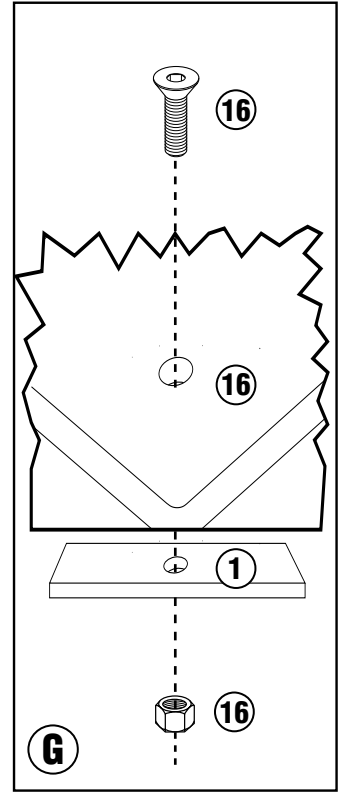

SR7056 - KR7056

PORTAPACCO SPECIFICO - SPECIFIC HOLDER - PORTE-PAQUET SPÉCIFIQUE - SPEZIFISCHER TRÄGER - PORTA-EQUIPAJE ESPECÍFICO - TRANSPORTADOR ESPECÍFICO

SYM CRUISYM 300 (2017)

M8A/M8B PLATE