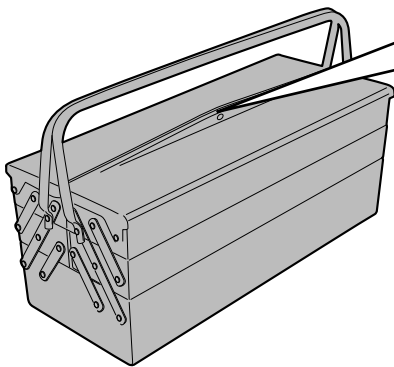

ATTENZIONE: PESO MASSIMO SOPPORTABILE 6Kg.
WARNING: MAX. LOADING 6Kg.(13lbs)
ATTENTION: CHARGE MAXIMALE 6Kg.
ACHTUNG: MAXIMALE BELASTUNG 6Kg.
¡ATENCIÓN!: CARGA MÁXIMA AUTORIZADA 6Kg.