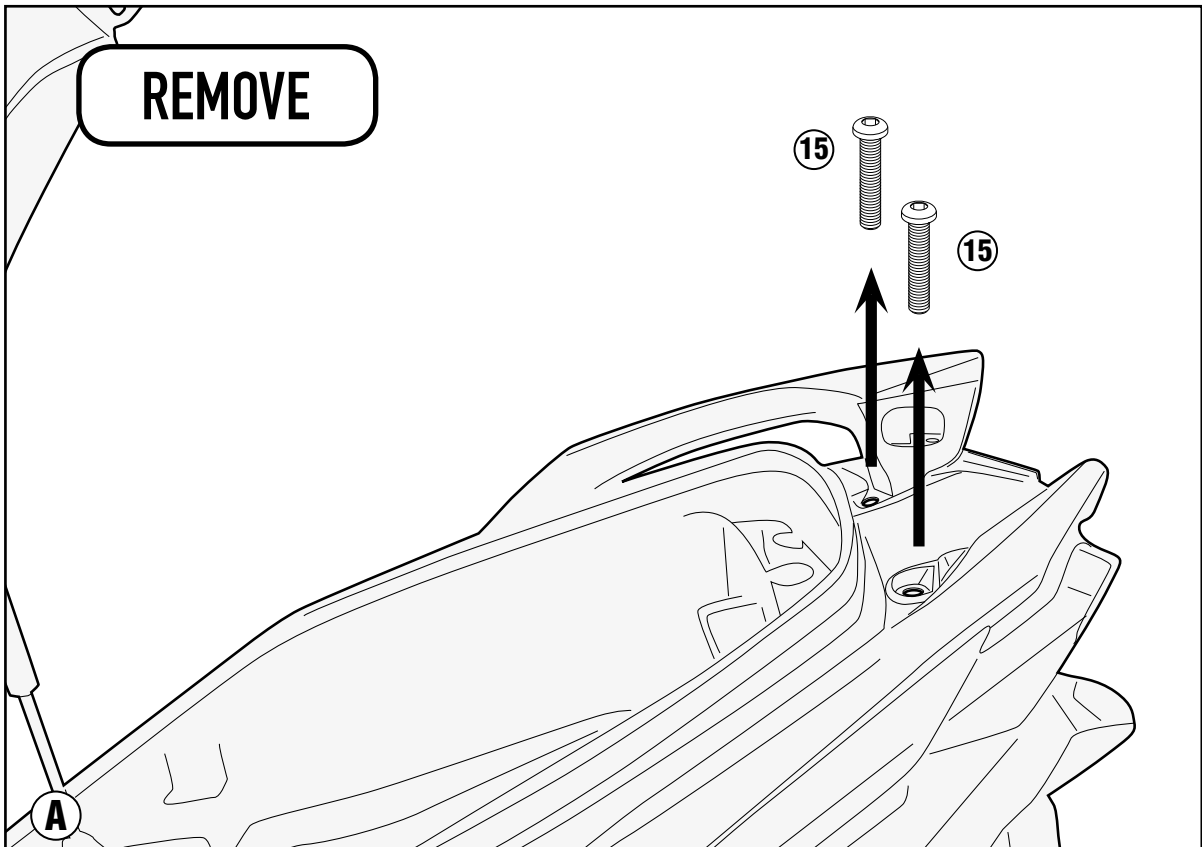

4mm/6mm

10mm/13mm/17mm

SR7056 - KR7056

PORTAPACCO SPECIFICO - SPECIFIC HOLDER - PORTE-PAQUET SPÉCIFIQUE - SPEZIFISCHER TRÄGER - PORTA-EQUIPAJE ESPECÍFICO - TRANSPORTADOR ESPECÍFICO

SYM CRUISYM 300 (2017)

SR7056 - KR7056