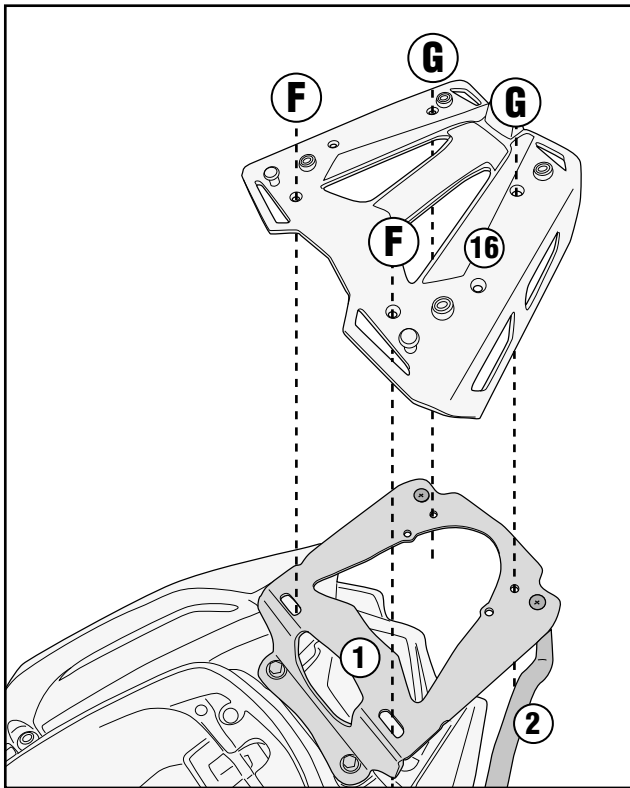

SR7056 - KR7056

PORTAPACCO SPECIFICO - SPECIFIC HOLDER - PORTE-PAQUET SPÉCIFIQUE - SPEZIFISCHER TRÄGER - PORTA-EQUIPAJE ESPECÍFICO - TRANSPORTADOR ESPECÍFICO

SYM CRUISYM 300 (2017)

M8A/M8B PLATE