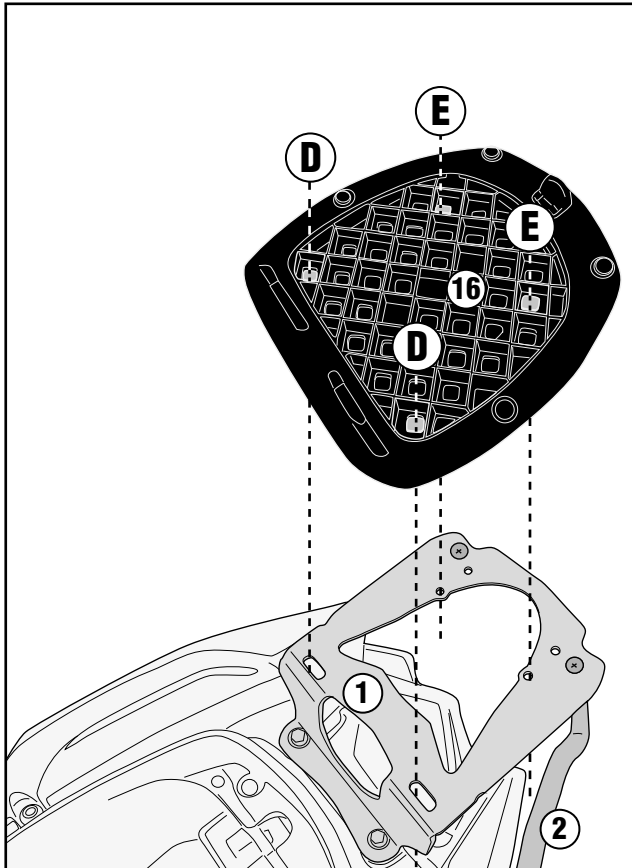

Z113 MONOLOCK PLATE

ISTRUZIONI DI MONTAGGIO - MOUNTING INSTRUCTIONS
INSTRUCTIONS DE MONTAGE - BAUANLEITUNG
INSTRUCCIONES DE MONTAJE - INSTRUÇÕES DE MONTAGEM