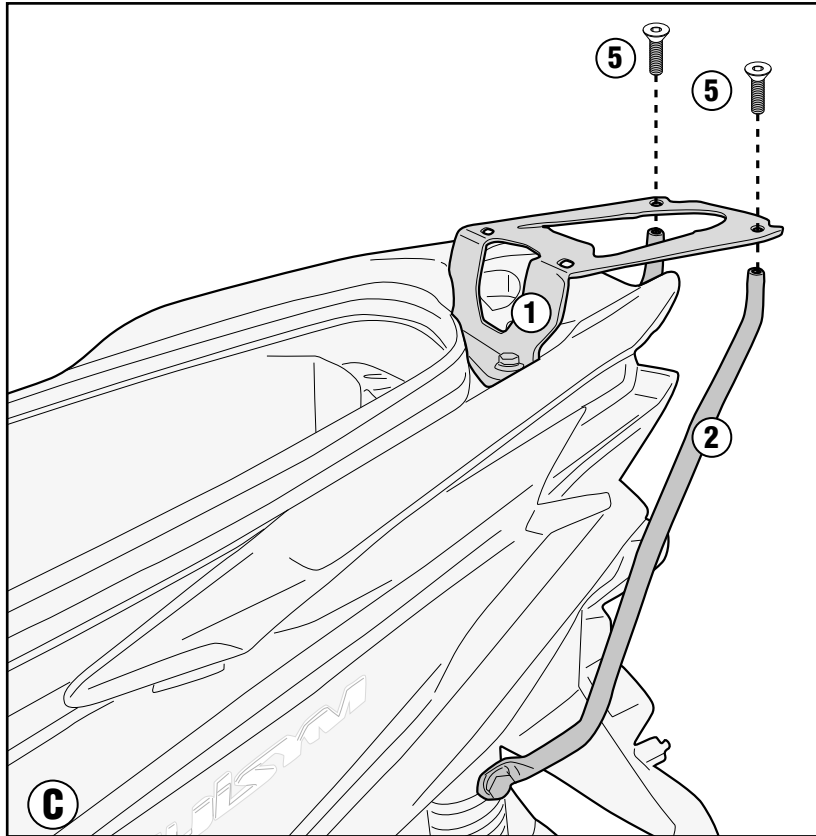

SR7056 - KR7056

PORTAPACCO SPECIFICO - SPECIFIC HOLDER - PORTE-PAQUET SPÉCIFIQUE - SPEZIFISCHER TRÄGER - PORTA-EQUIPAJE ESPECÍFICO - TRANSPORTADOR ESPECÍFICO

SYM CRUISYM 300 (2017)