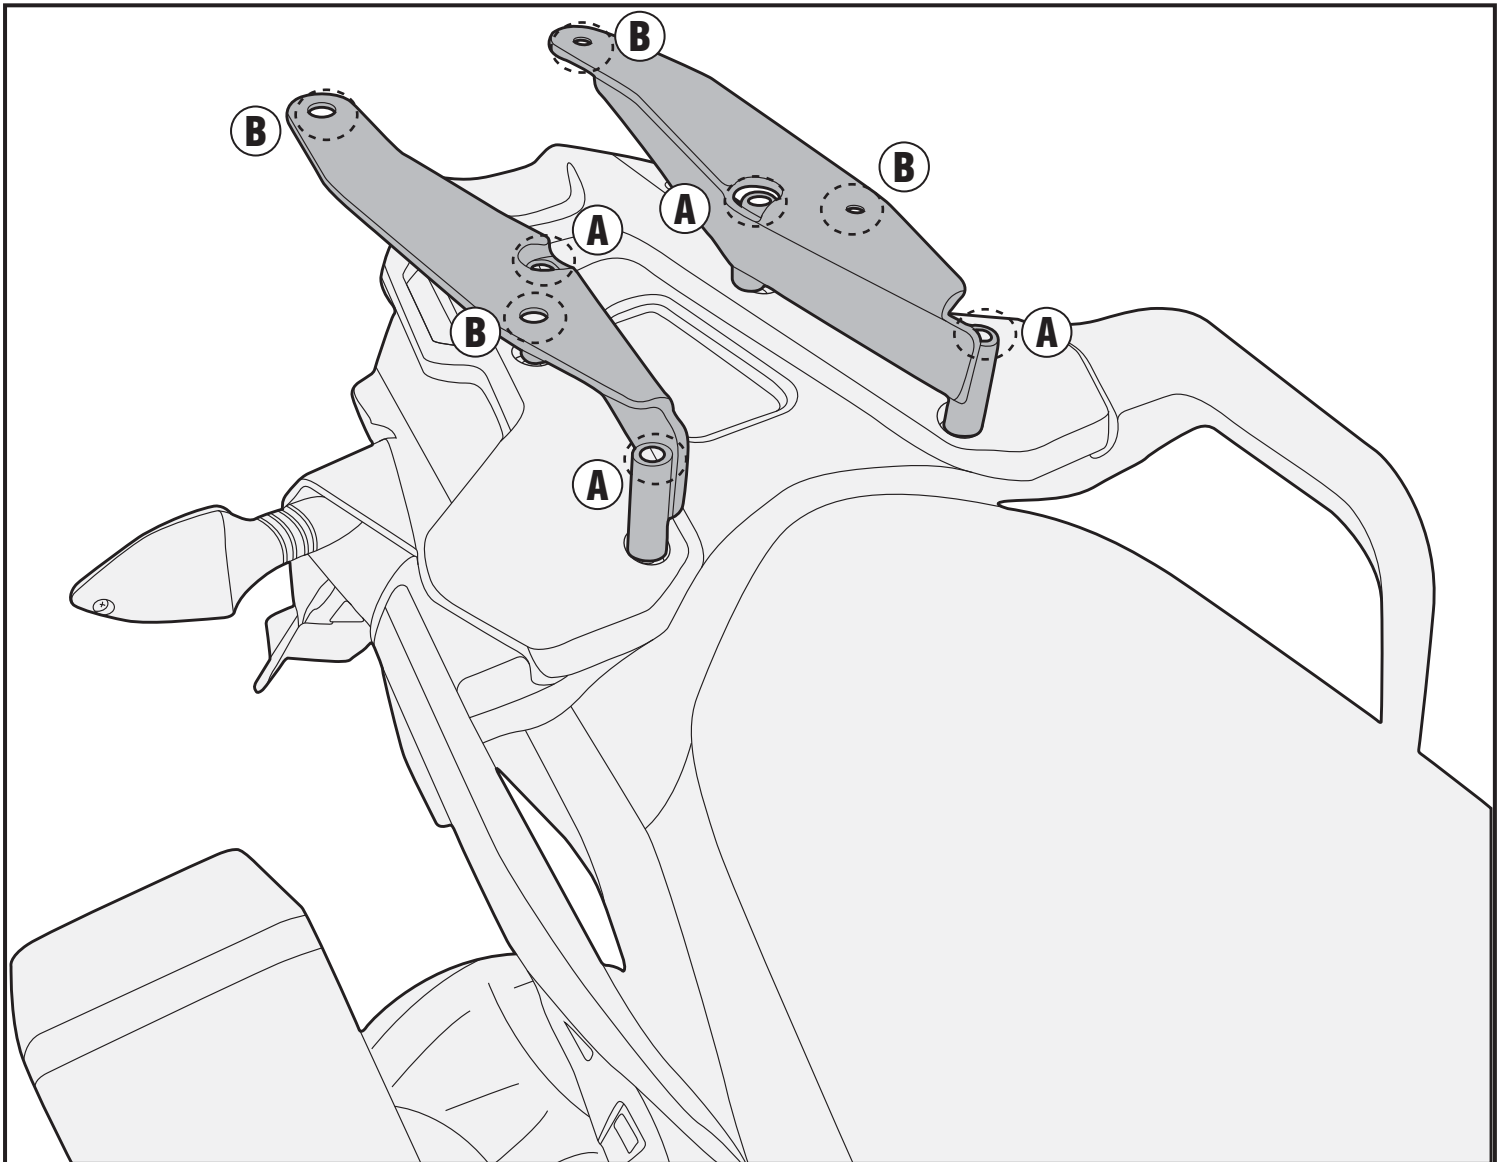

SR7705 - KR7705

PORTAPACCO SPECIFICO - SPECIFIC HOLDER - PORTE-PAQUET SPÉCIFIQUE - SPEZIFISCHER TRÄGER - PORTA-EQUIPAJE ESPECÍFICO

KTM 1190 ADVENTURE - 1190 ADVENTURE R (2013-2014) / 1050 ADVENTURE (2015)