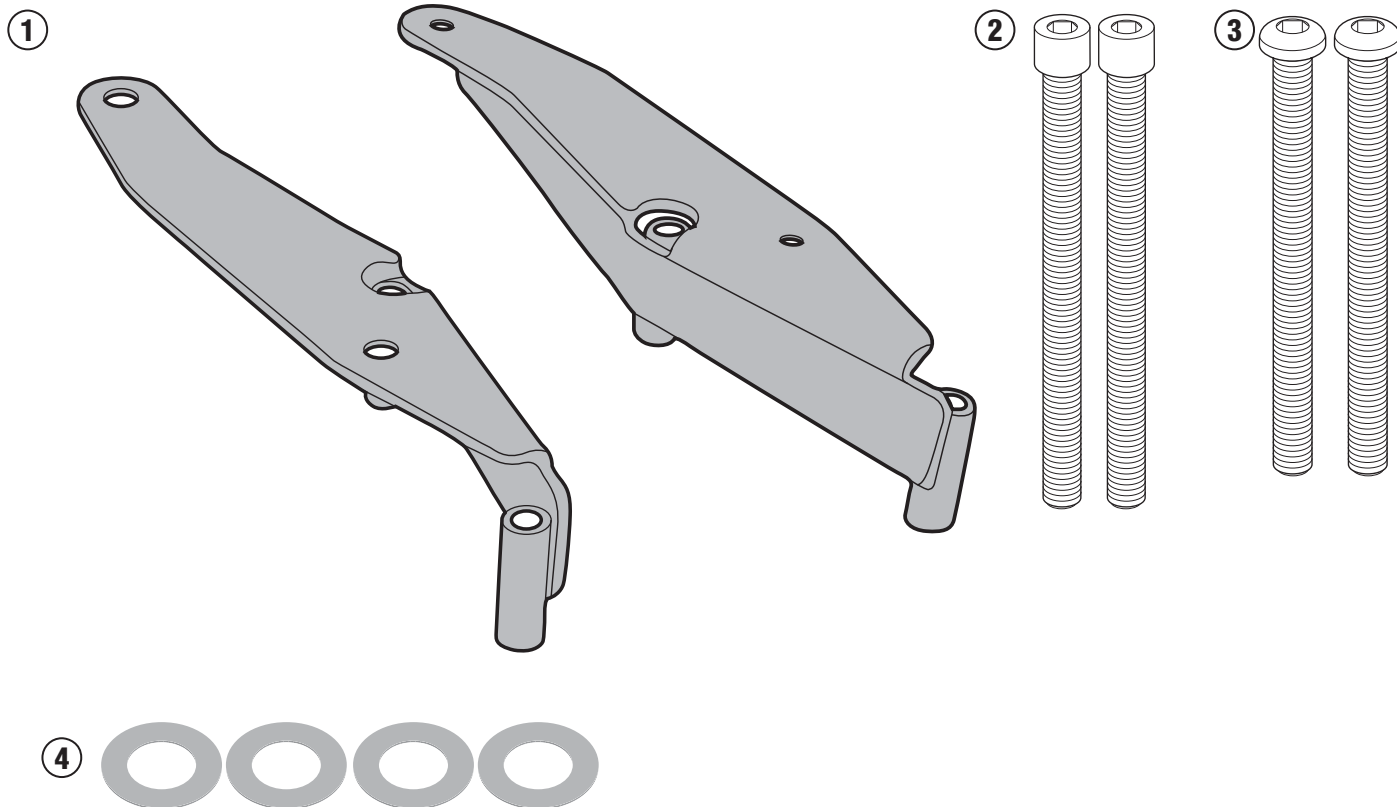

SR7705 - KR7705

PORTAPACCO SPECIFICO - SPECIFIC HOLDER - PORTE-PAQUET SPÉCIFIQUE - SPEZIFISCHER TRÄGER - PORTA-EQUIPAJE ESPECÍFICO

KTM 1190 ADVENTURE - 1190 ADVENTURE R (2013-2014) / 1050 ADVENTURE (2015)

N°	Descrizione	Caratteristiche	Codice	Quantità
1	Supporto - Support Support - Halterung Soporte - Apoio	-	GI2878 (Dx - Sx)	2 (Dx - SX)
2	Vite - Screw Vis - Schraube Tornillo - Parafuso	TCEI M8x85	885TCEI	2
3	Vite - Screw Vis - Schraube Tornillo - Parafuso	TBEI M8x80	880TBEI	2
4	Rondella - Washer Rondelle - Scheibe Arandela - Arruela	Ø8 Foro 5mm INOX	805RONX	4
5	Particolari Inclusi Nel Kit Viteria Della Piastra Components Included In The Fitting Kit Of The Plate Pièces Incluses Dans Le Kit De Vis De La Platine Die Einzelnen Teile Sind Bei Montagekit Der Platte Enthalten Despieces Incluidos En El Kit De Anclajes De La Parrilla Explodiu incluído no Kit as âncoras da grelha	-	-	-