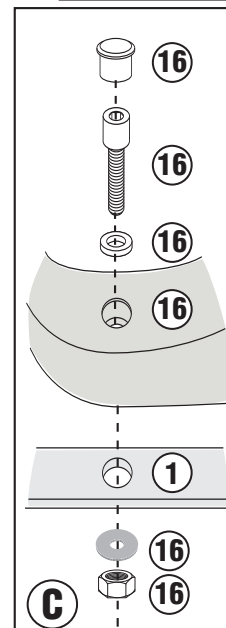

## KTM 790 ADVENTURE (2019)/KTM 790 ADVENTURE R(2019)

N°	Descrizione	Caratteristiche	Codice	Quantità
1	Supporto - Support - Support Halterung - Soporte - Apoio	-	GL4201DXV GL4201SXV	2(Right;Left)
2	Vite - Screw Vis - Schraube Tornillo - Parafuso	TCEI M8X75	875TCEI	2
3	Vite - Screw Vis - Schraube Tornillo - Parafuso	TCEI M8x65	865TCEI	2
4	Vite - Screw Vis - Schraube Tornillo - Parafuso	TCEI M8x45	845TCEI	2
5	Vite - Screw Vis - Schraube Tornillo - Parafuso	TCEI M8x35	835TCEI	2
6	Vite - Screw Vis - Schraube Tornillo - Parafuso	TSP M6x20	620TSP	2
7	Vite - Screw Vis - Schraube Tornillo - Parafuso	TCEI M6x25	625TCEI	2
8	Rondella - Washer - Rondelle Scheibe - Arandela - Arruela	Foro Ø8/Esterno Ø20 Sp.2mm	820RON	4
9	Rondella - Washer - Rondelle Scheibe - Arandela - Arruela	Ø6	6RON	2
10	Rondella - Washer - Rondelle Scheibe - Arandela - Arruela	Foro Ø6/Esterno Ø18 Sp.1,5mm	618RON	2
11	Distanziale - Spacer Entretoise - Distanzstueck Distanciador - Espaçador	Ø14x8 Foro 8,5mm	C14L8F8,5T	2
12	Distanziale - Spacer Entretoise - Distanzstueck Distanciador - Espaçador	Ø14x10 Foro 8,5mm	C14L10F8,5T	4
13	Dado - Bolt - Erou Mutter - Tuerca - Porca	Dado Autobloccante Flangiato Alto M6	6DADIAFLN	2
14	Coprivite - Screw Cap Cache Vis - Stopsschraube Tapa Tornillo - Capa do Parafuso	-	Z801	4
15	Componenti Originali - Original Parts Parties Originales - Original Bauteile Componentes Originales - Componentes Originais	-	-	-
16	Particolari Inclusi Nel Kit Viteria Della Piastra Components Included In The Fitting Kit Of The Plate Pièces Incluses Dans Le Kit De Vis De La Platine Die Einzelnen Teile Sind Bei Montagekit Der Platte Enthalten Despieces Incluidos En El Kit De Anclajes De La Parrilla Explodiu Incluído No Kit As Âncoras Da Grelha	-	-	-

### KTM 790 ADVENTURE R

**REMOVE**

**E**

**F**

**M9 PLATE**

**M8 PLATE**

**M5/M5M/M6M PLATE**

ISTRUZIONI DI MONTAGGIO - MOUNTING INSTRUCTIONS  
 INSTRUCTIONS DE MONTAGE - BAUANLEITUNG  
 INSTRUCCIONES DE MONTAJE - INSTRUÇÕES DE MONTAGEM