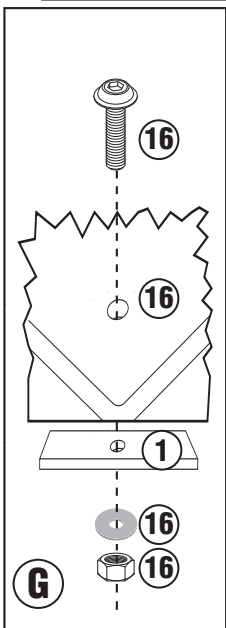

## KTM 790 ADVENTURE (2019)/KTM 790 ADVENTURE R(2019)

N°	Descrizione	Caratteristiche	Codice	Quantità
1	Supporto - Support - Support Halterung - Soporte - Apoio	-	GL4201DXV GL4201SXV	2(Right;Left)
2	Vite - Screw Vis - Schraube Tornillo - Parafuso	TCEI M8X75	875TCEI	2
3	Vite - Screw Vis - Schraube Tornillo - Parafuso	TCEI M8x65	865TCEI	2
4	Vite - Screw Vis - Schraube Tornillo - Parafuso	TCEI M8x45	845TCEI	2
5	Vite - Screw Vis - Schraube Tornillo - Parafuso	TCEI M8x35	835TCEI	2
6	Vite - Screw Vis - Schraube Tornillo - Parafuso	TSP M6x20	620TSP	2
7	Vite - Screw Vis - Schraube Tornillo - Parafuso	TCEI M6x25	625TCEI	2
8	Rondella - Washer - Rondelle Scheibe - Arandela - Arruela	Foro Ø8/Esterno Ø20 Sp.2mm	820RON	4
9	Rondella - Washer - Rondelle Scheibe - Arandela - Arruela	Ø6	6RON	2
10	Rondella - Washer - Rondelle Scheibe - Arandela - Arruela	Foro Ø6/Esterno Ø18 Sp.1,5mm	618RON	2
11	Distanziale - Spacer Entretoise - Distanzstueck Distanciador - Espaçador	Ø14x8 Foro 8,5mm	C14L8F8,5T	2
12	Distanziale - Spacer Entretoise - Distanzstueck Distanciador - Espaçador	Ø14x10 Foro 8,5mm	C14L10F8,5T	4
13	Dado - Bolt - Erou Mutter - Tuerca - Porca	Dado Autobloccante Flangiato Alto M6	6DADIAFLN	2
14	Coprivite - Screw Cap Cache Vis - Stopsschraube Tapa Tornillo - Capa do Parafuso	-	Z801	4
15	Componenti Originali - Original Parts Parties Originales - Original Bauteile Componentes Originales - Componentes Originais	-	-	-
16	Particolari Inclusi Nel Kit Viteria Della Piastra Components Included In The Fitting Kit Of The Plate Pièces Incluses Dans Le Kit De Vis De La Platine Die Einzelnen Teile Sind Bei Montagekit Der Platte Enthalten Despieces Incluidos En El Kit De Anclajes De La Parrilla Explodiu Incluído No Kit As Âncoras Da Grelha	-	-	-

### KTM 790 ADVENTURE R

**REMOVE**

**E**

**F**

**M9 PLATE**

**M8 PLATE**

**M5/M5M/M6M PLATE**

ISTRUZIONI DI MONTAGGIO - MOUNTING INSTRUCTIONS  
 INSTRUCTIONS DE MONTAGE - BAUANLEITUNG  
 INSTRUCCIONES DE MONTAJE - INSTRUÇÕES DE MONTAGEM