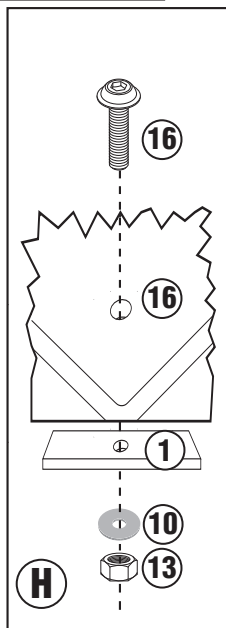

## KTM 790 ADVENTURE (2019)/KTM 790 ADVENTURE R(2019)

N°	Descrizione	Caratteristiche	Codice	Quantità
1	Supporto - Support - Support Halterung - Soporte - Apoio	-	GL4201DXV GL4201SXV	2(Right;Left)
2	Vite - Screw Vis - Schraube Tornillo - Parafuso	TCEI M8X75	875TCEI	2
3	Vite - Screw Vis - Schraube Tornillo - Parafuso	TCEI M8x65	865TCEI	2
4	Vite - Screw Vis - Schraube Tornillo - Parafuso	TCEI M8x45	845TCEI	2
5	Vite - Screw Vis - Schraube Tornillo - Parafuso	TCEI M8x35	835TCEI	2
6	Vite - Screw Vis - Schraube Tornillo - Parafuso	TSP M6x20	620TSP	2
7	Vite - Screw Vis - Schraube Tornillo - Parafuso	TCEI M6x25	625TCEI	2
8	Rondella - Washer - Rondelle Scheibe - Arandela - Arruela	Foro Ø8/Esterno Ø20 Sp.2mm	820RON	4
9	Rondella - Washer - Rondelle Scheibe - Arandela - Arruela	Ø6	6RON	2
10	Rondella - Washer - Rondelle Scheibe - Arandela - Arruela	Foro Ø6/Esterno Ø18 Sp.1,5mm	618RON	2
11	Distanziale - Spacer Entretoise - Distanzstueck Distanciador - Espaçador	Ø14x8 Foro 8,5mm	C14L8F8,5T	2
12	Distanziale - Spacer Entretoise - Distanzstueck Distanciador - Espaçador	Ø14x10 Foro 8,5mm	C14L10F8,5T	4
13	Dado - Bolt - Erou Mutter - Tuerca - Porca	Dado Autobloccante Flangiato Alto M6	6DADIAFLN	2
14	Coprivite - Screw Cap Cache Vis - Stopsschraube Tapa Tornillo - Capa do Parafuso	-	Z801	4
15	Componenti Originali - Original Parts Parties Originales - Original Bauteile Componentes Originales - Componentes Originais	-	-	-
16	Particolari Inclusi Nel Kit Viteria Della Piastra Components Included In The Fitting Kit Of The Plate Pièces Incluses Dans Le Kit De Vis De La Platine Die Einzelnen Teile Sind Bei Montagekit Der Platte Enthalten Despieces Incluidos En El Kit De Anclajes De La Parrilla Explodiu Incluído No Kit As Âncoras Da Grelha	-	-	-

### KTM 790 ADVENTURE R

**REMOVE**

**E**

**F**

**M9 PLATE**

**M8 PLATE**

**M5/M5M/M6M PLATE**

ISTRUZIONI DI MONTAGGIO - MOUNTING INSTRUCTIONS  
 INSTRUCTIONS DE MONTAGE - BAUANLEITUNG  
 INSTRUCCIONES DE MONTAJE - INSTRUÇÕES DE MONTAGEM