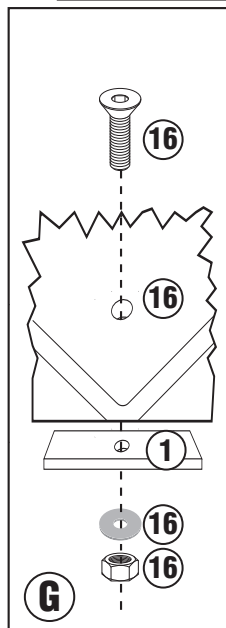

## KTM 790 ADVENTURE (2019)/KTM 790 ADVENTURE R(2019)

N°	Descrizione	Caratteristiche	Codice	Quantità
1	Supporto - Support - Support Halterung - Soporte - Apoio	-	GL4201DXV GL4201SXV	2(Right;Left)
2	Vite - Screw Vis - Schraube Tornillo - Parafuso	TCEI M8X75	875TCEI	2
3	Vite - Screw Vis - Schraube Tornillo - Parafuso	TCEI M8x65	865TCEI	2
4	Vite - Screw Vis - Schraube Tornillo - Parafuso	TCEI M8x45	845TCEI	2
5	Vite - Screw Vis - Schraube Tornillo - Parafuso	TCEI M8x35	835TCEI	2
6	Vite - Screw Vis - Schraube Tornillo - Parafuso	TSP M6x20	620TSP	2
7	Vite - Screw Vis - Schraube Tornillo - Parafuso	TCEI M6x25	625TCEI	2
8	Rondella - Washer - Rondelle Scheibe - Arandela - Arruela	Foro Ø8/Esterno Ø20 Sp.2mm	820RON	4
9	Rondella - Washer - Rondelle Scheibe - Arandela - Arruela	Ø6	6RON	2
10	Rondella - Washer - Rondelle Scheibe - Arandela - Arruela	Foro Ø6/Esterno Ø18 Sp.1,5mm	618RON	2
11	Distanziale - Spacer Entretoise - Distanzstueck Distanciador - Espaçador	Ø14x8 Foro 8,5mm	C14L8F8,5T	2
12	Distanziale - Spacer Entretoise - Distanzstueck Distanciador - Espaçador	Ø14x10 Foro 8,5mm	C14L10F8,5T	4
13	Dado - Bolt - Erou Mutter - Tuerca - Porca	Dado Autobloccante Flangiato Alto M6	6DADIAFLN	2
14	Coprivite - Screw Cap Cache Vis - Stopsschraube Tapa Tornillo - Capa do Parafuso	-	Z801	4
15	Componenti Originali - Original Parts Parties Originales - Original Bauteile Componentes Originales - Componentes Originais	-	-	-
16	Particolari Inclusi Nel Kit Viteria Della Piastra Components Included In The Fitting Kit Of The Plate Pièces Incluses Dans Le Kit De Vis De La Platine Die Einzelnen Teile Sind Bei Montagekit Der Platte Enthalten Despieces Incluidos En El Kit De Anclajes De La Parrilla Explodiu Incluído No Kit As Âncoras Da Grelha	-	-	-

### KTM 790 ADVENTURE R

**REMOVE**

**E**

**F**

**M9 PLATE**

**M8 PLATE**

**M5/M5M/M6M PLATE**

ISTRUZIONI DI MONTAGGIO - MOUNTING INSTRUCTIONS  
 INSTRUCTIONS DE MONTAGE - BAUANLEITUNG  
 INSTRUCCIONES DE MONTAJE - INSTRUÇÕES DE MONTAGEM