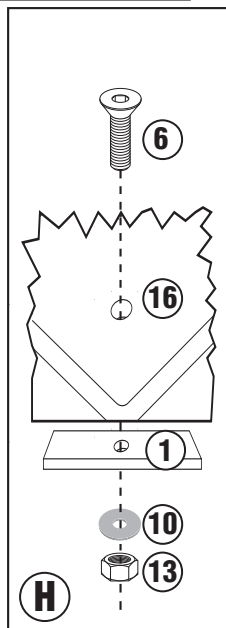

## KTM 790 ADVENTURE (2019)/KTM 790 ADVENTURE R(2019)

N°	Descrizione	Caratteristiche	Codice	Quantità
1	Supporto - Support - Support Halterung - Soporte - Apoio	-	GL4201DXV GL4201SXV	2(Right;Left)
2	Vite - Screw Vis - Schraube Tornillo - Parafuso	TCEI M8X75	875TCEI	2
3	Vite - Screw Vis - Schraube Tornillo - Parafuso	TCEI M8x65	865TCEI	2
4	Vite - Screw Vis - Schraube Tornillo - Parafuso	TCEI M8x45	845TCEI	2
5	Vite - Screw Vis - Schraube Tornillo - Parafuso	TCEI M8x35	835TCEI	2
6	Vite - Screw Vis - Schraube Tornillo - Parafuso	TSP M6x20	620TSP	2
7	Vite - Screw Vis - Schraube Tornillo - Parafuso	TCEI M6x25	625TCEI	2
8	Rondella - Washer - Rondelle Scheibe - Arandela - Arruela	Foro Ø8/Esterno Ø20 Sp.2mm	820RON	4
9	Rondella - Washer - Rondelle Scheibe - Arandela - Arruela	Ø6	6RON	2
10	Rondella - Washer - Rondelle Scheibe - Arandela - Arruela	Foro Ø6/Esterno Ø18 Sp.1,5mm	618RON	2
11	Distanziale - Spacer Entretoise - Distanzstueck Distanciador - Espaçador	Ø14x8 Foro 8,5mm	C14L8F8,5T	2
12	Distanziale - Spacer Entretoise - Distanzstueck Distanciador - Espaçador	Ø14x10 Foro 8,5mm	C14L10F8,5T	4
13	Dado - Bolt - Erou Mutter - Tuerca - Porca	Dado Autobloccante Flangiato Alto M6	6DADIAFLN	2
14	Coprivite - Screw Cap Cache Vis - Stopsschraube Tapa Tornillo - Capa do Parafuso	-	Z801	4
15	Componenti Originali - Original Parts Parties Originales - Original Bauteile Componentes Originales - Componentes Originais	-	-	-
16	Particolari Inclusi Nel Kit Viteria Della Piastra Components Included In The Fitting Kit Of The Plate Pièces Incluses Dans Le Kit De Vis De La Platine Die Einzelnen Teile Sind Bei Montagekit Der Platte Enthalten Despieces Incluidos En El Kit De Anclajes De La Parrilla Explodiu Incluído No Kit As Âncoras Da Grelha	-	-	-

### KTM 790 ADVENTURE R

**REMOVE**

**E**

**F**

**M9 PLATE**

**M8 PLATE**

**M5/M5M/M6M PLATE**

ISTRUZIONI DI MONTAGGIO - MOUNTING INSTRUCTIONS  
 INSTRUCTIONS DE MONTAGE - BAUANLEITUNG  
 INSTRUCCIONES DE MONTAJE - INSTRUÇÕES DE MONTAGEM