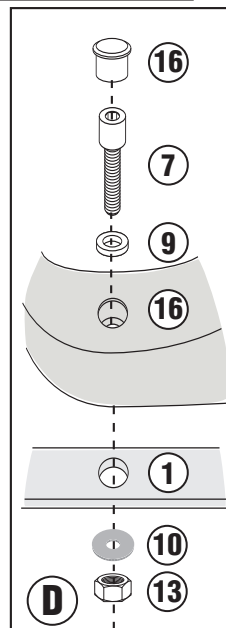

## KTM 790 ADVENTURE (2019)/KTM 790 ADVENTURE R(2019)

N°	Descrizione	Caratteristiche	Codice	Quantità
1	Supporto - Support - Support Halterung - Soporte - Apoio	-	GL4201DXV GL4201SXV	2(Right;Left)
2	Vite - Screw Vis - Schraube Tornillo - Parafuso	TCEI M8X75	875TCEI	2
3	Vite - Screw Vis - Schraube Tornillo - Parafuso	TCEI M8x65	865TCEI	2
4	Vite - Screw Vis - Schraube Tornillo - Parafuso	TCEI M8x45	845TCEI	2
5	Vite - Screw Vis - Schraube Tornillo - Parafuso	TCEI M8x35	835TCEI	2
6	Vite - Screw Vis - Schraube Tornillo - Parafuso	TSP M6x20	620TSP	2
7	Vite - Screw Vis - Schraube Tornillo - Parafuso	TCEI M6x25	625TCEI	2
8	Rondella - Washer - Rondelle Scheibe - Arandela - Arruela	Foro Ø8/Esterno Ø20 Sp.2mm	820RON	4
9	Rondella - Washer - Rondelle Scheibe - Arandela - Arruela	Ø6	6RON	2
10	Rondella - Washer - Rondelle Scheibe - Arandela - Arruela	Foro Ø6/Esterno Ø18 Sp.1,5mm	618RON	2
11	Distanziale - Spacer Entretoise - Distanzstueck Distanciador - Espaçador	Ø14x8 Foro 8,5mm	C14L8F8,5T	2
12	Distanziale - Spacer Entretoise - Distanzstueck Distanciador - Espaçador	Ø14x10 Foro 8,5mm	C14L10F8,5T	4
13	Dado - Bolt - Erou Mutter - Tuerca - Porca	Dado Autobloccante Flangiato Alto M6	6DADIAFLN	2
14	Coprivite - Screw Cap Cache Vis - Stopsschraube Tapa Tornillo - Capa do Parafuso	-	Z801	4
15	Componenti Originali - Original Parts Parties Originales - Original Bauteile Componentes Originales - Componentes Originais	-	-	-
16	Particolari Inclusi Nel Kit Viteria Della Piastra Components Included In The Fitting Kit Of The Plate Pièces Incluses Dans Le Kit De Vis De La Platine Die Einzelnen Teile Sind Bei Montagekit Der Platte Enthalten Despieces Incluidos En El Kit De Anclajes De La Parrilla Explodiu Incluído No Kit As Âncoras Da Grelha	-	-	-

### KTM 790 ADVENTURE R

**REMOVE**

**E**

**F**

**M9 PLATE**

**M8 PLATE**

**M5/M5M/M6M PLATE**

ISTRUZIONI DI MONTAGGIO - MOUNTING INSTRUCTIONS  
 INSTRUCTIONS DE MONTAGE - BAUANLEITUNG  
 INSTRUCCIONES DE MONTAJE - INSTRUÇÕES DE MONTAGEM