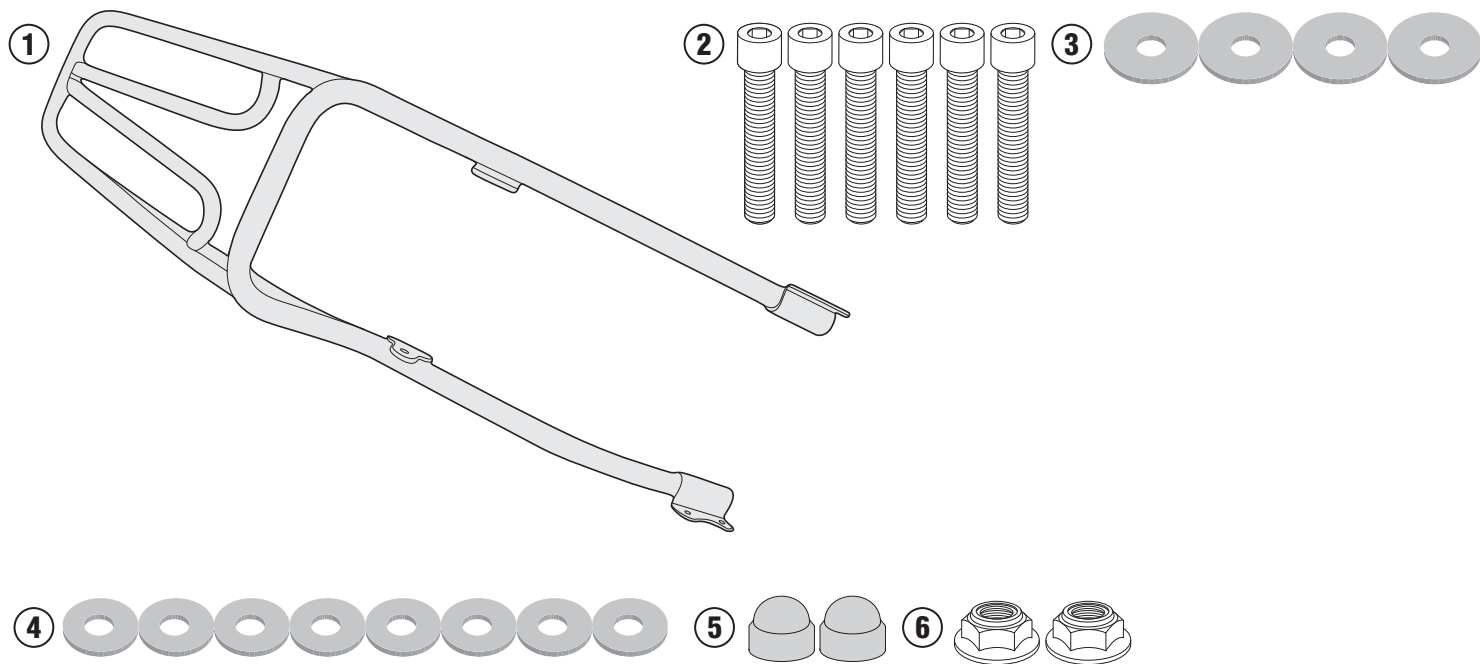

SR8201 - KR8201

PORTAPACCO SPECIFICO - SPECIFIC HOLDER - PORTE-PAQUET SPÉCIFIQUE - SPEZIFISCHER TRÄGER - PORTA-EQUIPAJE ESPECÍFICO

MOTO GUZZI V7 III STONE / SPECIAL (2017)

N°	Descrizione	Caratteristiche	Codice	Quantità
1	Supporto - Support - Support Halterung - Soporte - Apoio	-	SR8201V	1
2	Vite - Screw Vis - Schraube Tornillo - Parafuso	TCEI M8x35	835TCEI	6
3	Rondella - Washer Rondelle - Scheibe Arandela - Arruela	-	258RON	4
4	Rondella - Washer Rondelle - Scheibe Arandela - Arruela	-	820RON	8
5	Tappo - Cap Fiche - Stecker Enchufe - Boné	-	13COP	2
6	Dado - Bolt - Erou Mutter - Tuerca - Porca	Dado Autobloccante Flangiato Ribassato	8DADIFN	2

SR8201 - KR8201

PORTAPACCO SPECIFICO - SPECIFIC HOLDER - PORTE-PAQUET SPÉCIFIQUE - SPEZIFISCHER TRÄGER - PORTA-EQUIPAJE ESPECÍFICO

MOTO GUZZI V7 III STONE / SPECIAL (2017)