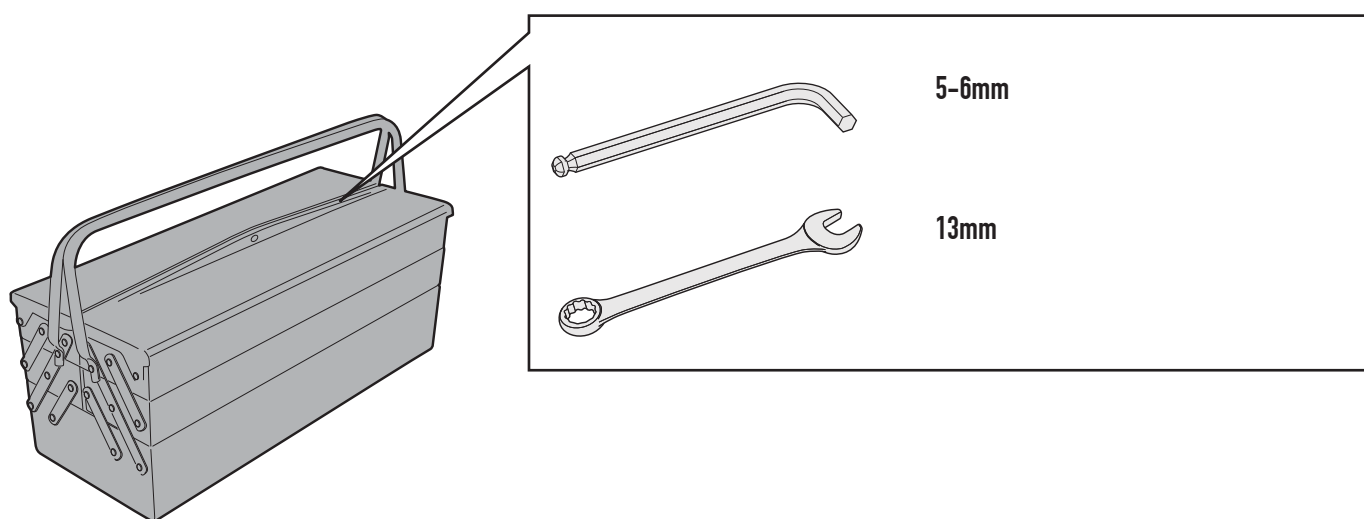

SR8201 - KR8201

PORTAPACCO SPECIFICO - SPECIFIC HOLDER - PORTE-PAQUET SPÉCIFIQUE - SPEZIFISCHER TRÄGER - PORTA-EQUIPAJE ESPECÍFICO

MOTO GUZZI V7 III STONE / SPECIAL (2017)

N°	Descrizione	Caratteristiche	Codice	Quantità
1	Supporto - Support - Support Halterung - Soporte - Apoio	-	SR8201V	1
2	Vite - Screw Vis - Schraube Tornillo - Parafuso	TCEI M8x35	835TCEI	6
3	Rondella - Washer Rondelle - Scheibe Arandela - Arruela	-	258RON	4
4	Rondella - Washer Rondelle - Scheibe Arandela - Arruela	-	820RON	8
5	Tappo - Cap Fiche - Stecker Enchufe - Boné	-	13COP	2
6	Dado - Bolt - Erou Mutter - Tuerca - Porca	Dado Autobloccante Flangiato Ribassato	8DADIFN	2

SR8201 - KR8201

PORTAPACCO SPECIFICO - SPECIFIC HOLDER - PORTE-PAQUET SPÉCIFIQUE - SPEZIFISCHER TRÄGER - PORTA-EQUIPAJE ESPECÍFICO

MOTO GUZZI V7 III STONE / SPECIAL (2017)