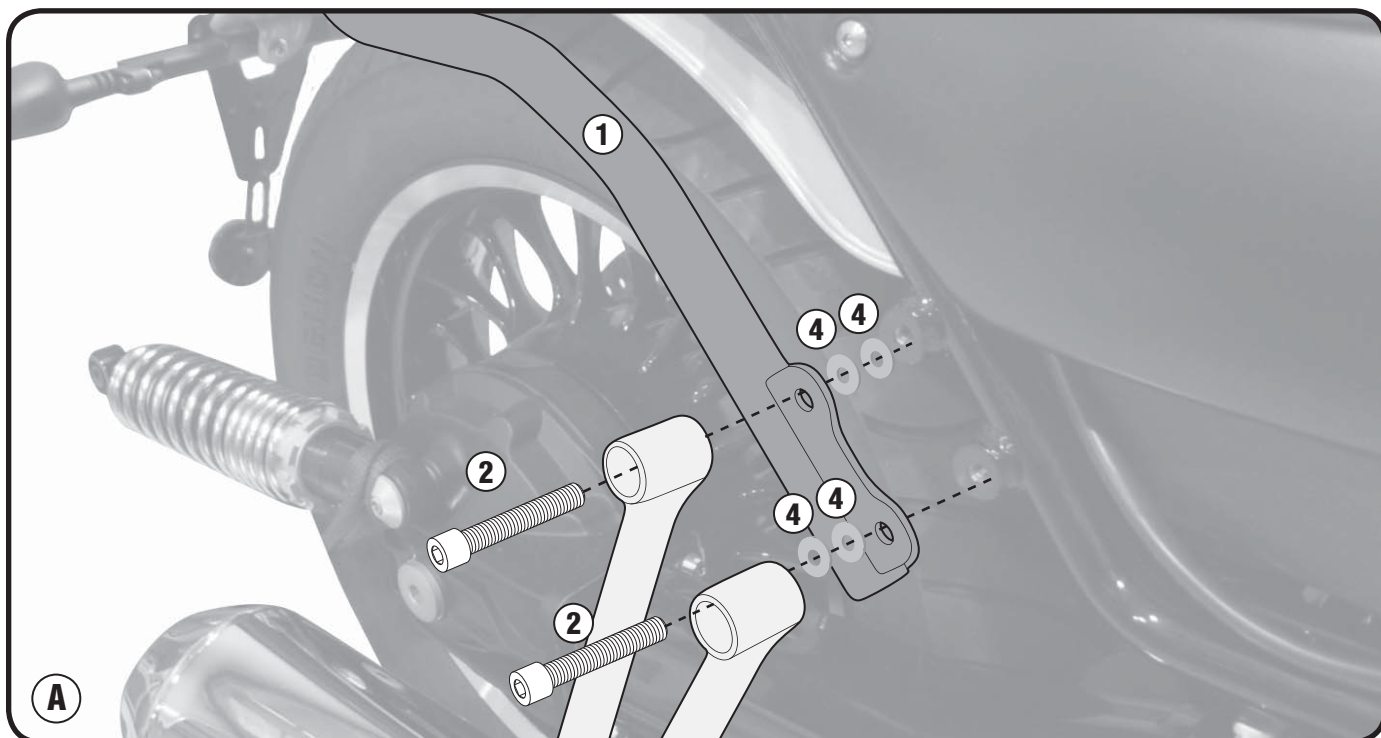

SR8201 - KR8201

PORTAPACCO SPECIFICO - SPECIFIC HOLDER - PORTE-PAQUET SPÉCIFIQUE - SPEZIFISCHER TRÄGER - PORTA-EQUIPAJE ESPECÍFICO

MOTO GUZZI V7 III STONE / SPECIAL (2017)

ISTRUZIONI DI MONTAGGIO - MOUNTING INSTRUCTIONS
INSTRUCTIONS DE MONTAGE - BAUANLEITUNG
INSTRUCCIONES DE MONTAJE - INSTRUÇÕES DE MONTAGEM