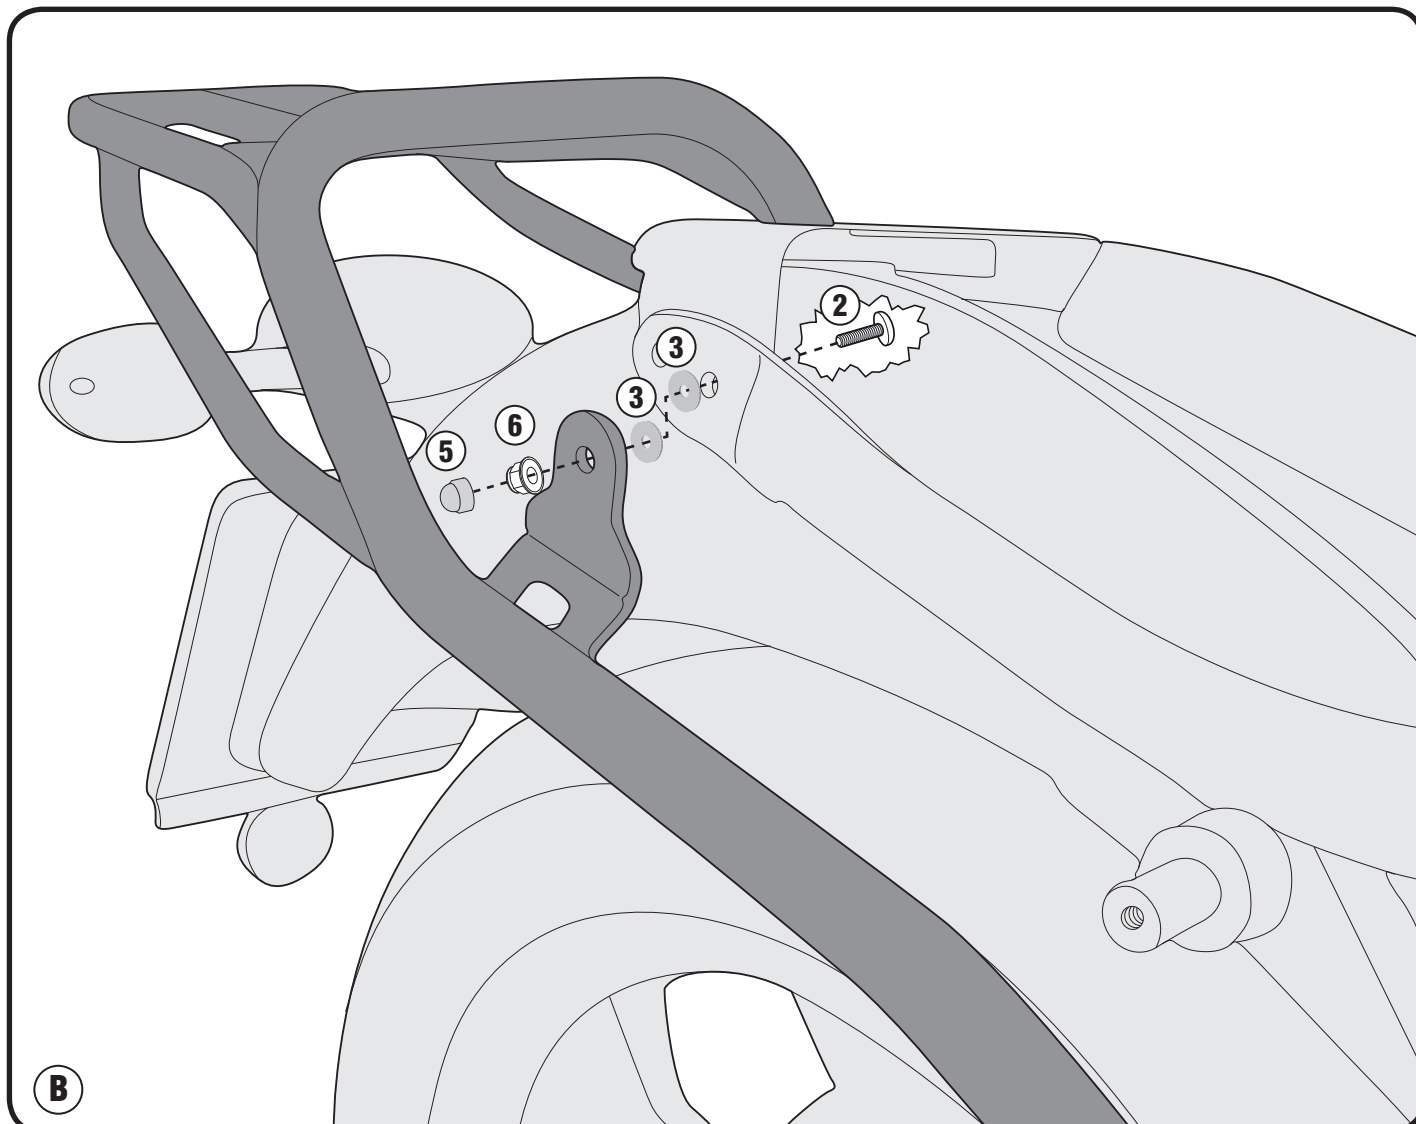

SR8201 - KR8201

PORTAPACCO SPECIFICO - SPECIFIC HOLDER - PORTE-PAQUET SPÉCIFIQUE - SPEZIFISCHER TRÄGER - PORTA-EQUIPAJE ESPECÍFICO

MOTO GUZZI V7 III STONE / SPECIAL (2017)

ISTRUZIONI DI MONTAGGIO - MOUNTING INSTRUCTIONS
INSTRUCTIONS DE MONTAGE - BAUANLEITUNG
INSTRUCCIONES DE MONTAJE - INSTRUÇÕES DE MONTAGEM