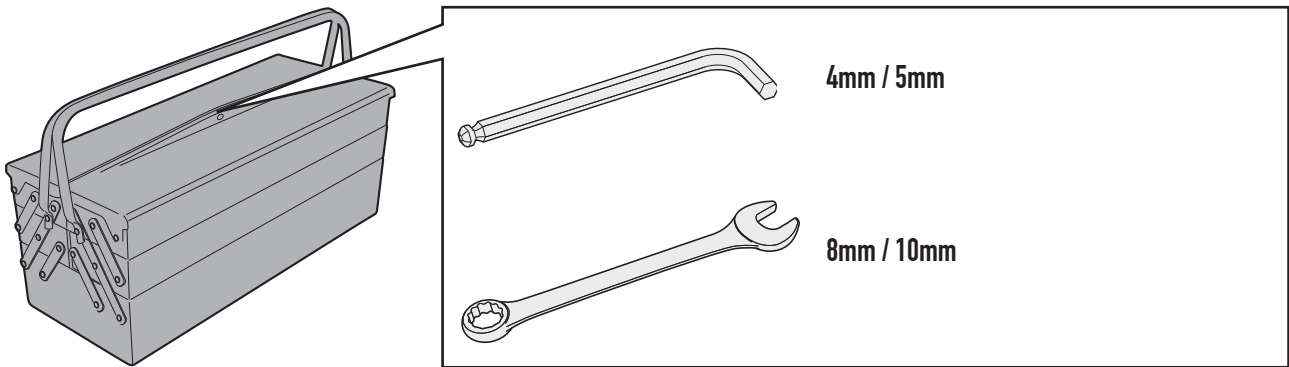

SR8203 – KR8203

PORTAPACCO SPECIFICO – SPECIFIC HOLDER – PORTE-PAQUET SPÉCIFIQUE – SPEZIFISCHER TRÄGER – PORTA-EQUIPAJE ESPECÍFICO – TRANSPORTADOR ESPECÍFICO

MOTO GUZZI V85 TT (2019)

N°	Descrizione	Caratteristiche	Codice	Quantità
1	Supporto - Support - Support Halteung - Soporte - Apoio	-	GL4180V	1
2	Vite - Screw Vis - Schraube Tornillo - Parafuso	TSP M6X35	635TSP	4
3	Vite - Screw Vis - Schraube Tornillo - Parafuso	TSP M6x20	620TSP	2
4	Vite - Screw Vis - Schraube Tornillo - Parafuso	TCE M6x25	625TCE	2
5	Rondella - Washer - Rondelle Scheibe - Arandela - Arruela	Ø6	6RON	2
6	Rondella - Washer - Rondelle Scheibe - Arandela - Arruela	Ø6	618RON	2
7	Distanziale - Spacer Entretoise - Distanzstueck Distanciador - Espaçado	Ø18x20 Foro 8,5mm	C18L20F8,5T	2
8	Distanziale - Spacer Entretoise - Distanzstueck Distanciador - Espaçado	Ø18x18 Foro 8,5mm	C18L18F8,5T	2
9	Dado - Bolt - Ecrou Mutter - Tuerca - Porca	Dado Autobloccante Flangiato Basso M6	6DADIABFN	4
10	Dado - Bolt - Ecrou Mutter - Tuerca - Porca	Dado Autobloccante Flangiato Alto M6	6DADIAFLN	2
11	Componenti Originali - Original Parts Parties Originales - Original Bauteile Componentes Originales - Componentes Originais	-	-	-
12	Particolari Inclusi Nel Kit Viteria Della Piastra Components Included In The Fitting Kit Of The Plate Pièces Incluses Dans Le Kit De Vis De La Platine Die Einzelnen Teile Sind Bei Montagekit Der Platte Enthalten Despieces Incluidos En El Kit De Anclajes De La Parrilla Explodiu Incluído No Kit As Âncoras Da Grelha	-	-	-

ATTENZIONE: PESO MASSIMO SOPPORTABILE 6Kg.

WARNING: MAX. LOADING 6Kg.(13lbs)

ATTENTION: CHARGE MAXIMALE 6Kg.

ACHTUNG: MAXIMALE BELASTUNG 6Kg.

¡ATENCIÓN!: CARGA MÁXIMA AUTORIZADA 6Kg.

ATENÇÃO!: CARGA AUTORIZADA MÁXIMA 6Kg.

SR8203 - KR8203

PORTAPACCO SPECIFICO - SPECIFIC HOLDER - PORTE-PAQUET SPÉCIFIQUE - SPEZIFISCHER TRÄGER - PORTA-EQUIPAJE ESPECÍFICO - TRANSPORTADOR ESPECÍFICO

MOTO GUZZI V85 TT (2019)