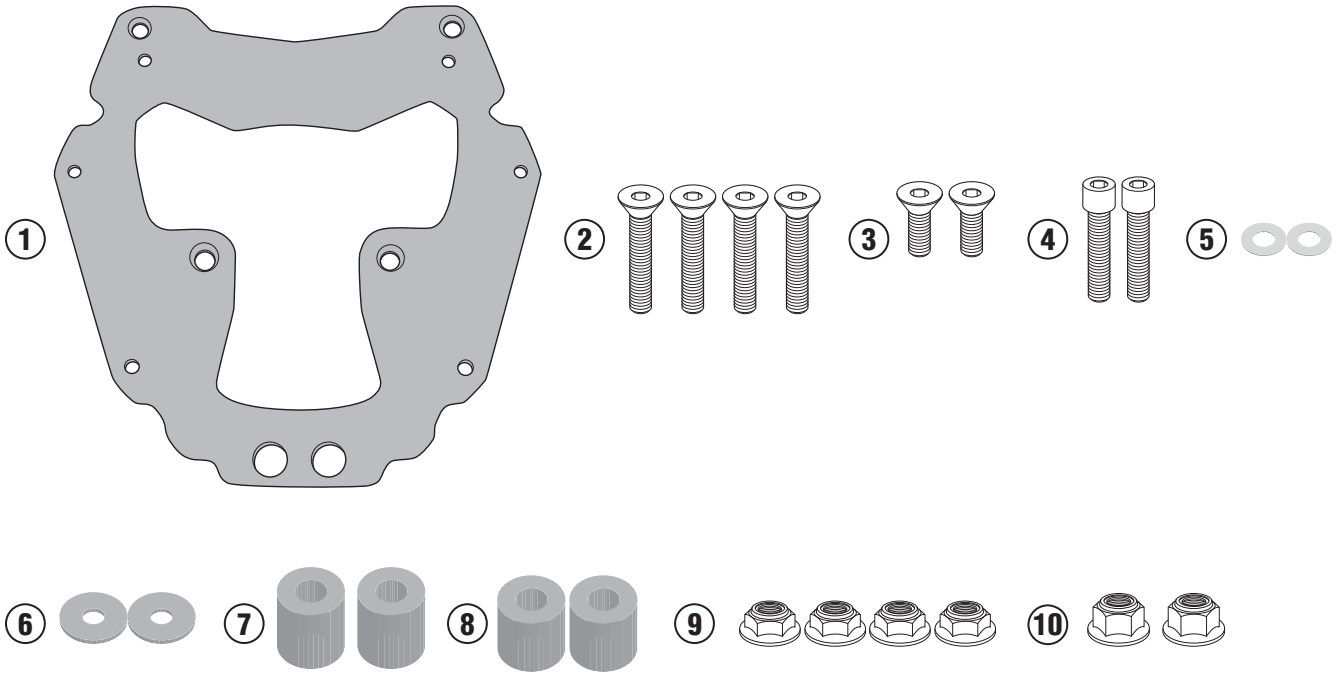

SR8203 – KR8203

PORTAPACCO SPECIFICO – SPECIFIC HOLDER – PORTE-PAQUET SPÉCIFIQUE – SPEZIFISCHER TRÄGER – PORTA-EQUIPAJE ESPECÍFICO – TRANSPORTADOR ESPECÍFICO

MOTO GUZZI V85 TT (2019)

N°	Descrizione	Caratteristiche	Codice	Quantità
1	Supporto - Support - Support Halteung - Soporte - Apoio	-	GL4180V	1
2	Vite - Screw Vis - Schraube Tornillo - Parafuso	TSP M6X35	635TSP	4
3	Vite - Screw Vis - Schraube Tornillo - Parafuso	TSP M6x20	620TSP	2
4	Vite - Screw Vis - Schraube Tornillo - Parafuso	TCE M6x25	625TCE	2
5	Rondella - Washer - Rondelle Scheibe - Arandela - Arruela	Ø6	6RON	2
6	Rondella - Washer - Rondelle Scheibe - Arandela - Arruela	Ø6	618RON	2
7	Distanziale - Spacer Entretoise - Distanzstueck Distanciador - Espaçado	Ø18x20 Foro 8,5mm	C18L20F8,5T	2
8	Distanziale - Spacer Entretoise - Distanzstueck Distanciador - Espaçado	Ø18x18 Foro 8,5mm	C18L18F8,5T	2
9	Dado - Bolt - Ecrou Mutter - Tuerca - Porca	Dado Autobloccante Flangiato Basso M6	6DADIABFN	4
10	Dado - Bolt - Ecrou Mutter - Tuerca - Porca	Dado Autobloccante Flangiato Alto M6	6DADIAFLN	2
11	Componenti Originali - Original Parts Parties Originales - Original Bauteile Componentes Originales - Componentes Originais	-	-	-
12	Particolari Inclusi Nel Kit Viteria Della Piastra Components Included In The Fitting Kit Of The Plate Pièces Incluses Dans Le Kit De Vis De La Platine Die Einzelnen Teile Sind Bei Montagekit Der Platte Enthalten Despieces Incluidos En El Kit De Anclajes De La Parrilla Explodiu Incluído No Kit As Âncoras Da Grelha	-	-	-

ATTENZIONE: PESO MASSIMO SOPPORTABILE 6Kg.

WARNING: MAX. LOADING 6Kg.(13lbs)

ATTENTION: CHARGE MAXIMALE 6Kg.

ACHTUNG: MAXIMALE BELASTUNG 6Kg.

¡ATENCIÓN!: CARGA MÁXIMA AUTORIZADA 6Kg.

ATENÇÃO!: CARGA AUTORIZADA MÁXIMA 6Kg.

SR8203 - KR8203

PORTAPACCO SPECIFICO - SPECIFIC HOLDER - PORTE-PAQUET SPÉCIFIQUE - SPEZIFISCHER TRÄGER - PORTA-EQUIPAJE ESPECÍFICO - TRANSPORTADOR ESPECÍFICO

MOTO GUZZI V85 TT (2019)