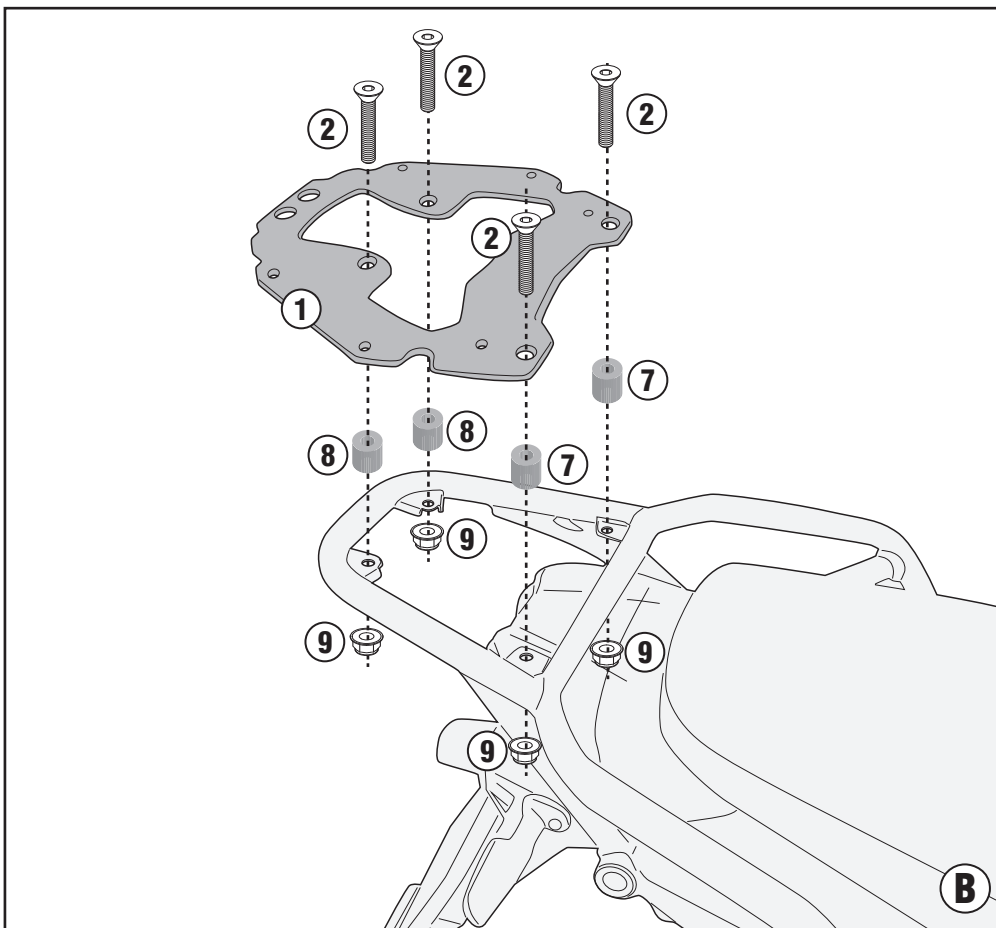

SR8203 - KR8203

PORTAPACCO SPECIFICO - SPECIFIC HOLDER - PORTE-PAQUET SPÉCIFIQUE - SPEZIFISCHER TRÄGER - PORTA-EQUIPAJE ESPECÍFICO - TRANSPORTADOR ESPECÍFICO

MOTO GUZZI V85 TT (2019)

ISTRUZIONI DI MONTAGGIO - MOUNTING INSTRUCTIONS
INSTRUCTIONS DE MONTAGE - BAUANLEITUNG
INSTRUCCIONES DE MONTAJE - INSTRUÇÕES DE MONTAGEM