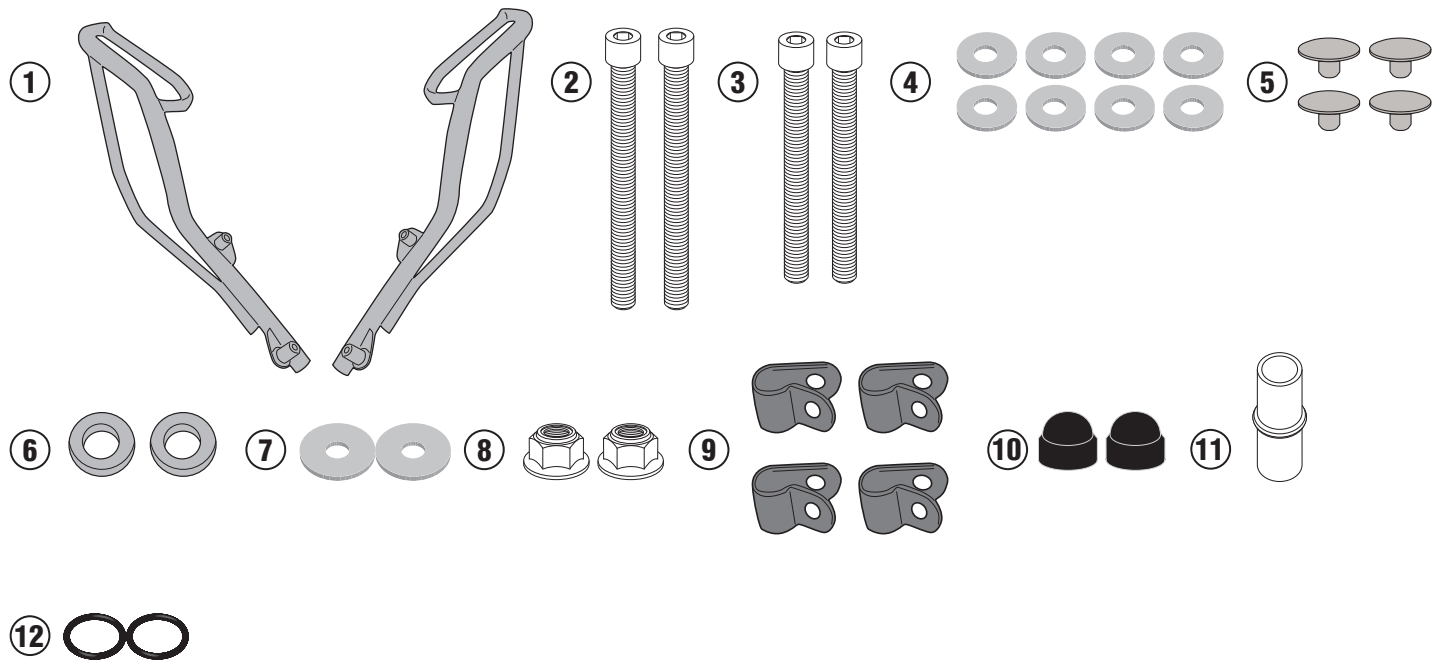

SR8704 - KR8704

PORTAPACCO SPECIFICO - SPECIFIC HOLDER - PORTE-PAQUET SPÉCIFIQUE - SPEZIFISCHER TRÄGER - PORTA-EQUIPAJE ESPECÍFICO - BAGAGEIRO ESPECIFICO

BENELLI LEONCINO 500 (2017)

N°	Descrizione	Caratteristiche	Codice	Quantità
1	Supporto - Support - Support Halterung - Soporte - Apoio	-	SR8704V	1
2	Vite - Screw Vis - Schraube Tornillo - Parafuso	TCEI M8x80	880TCEI	2
3	Vite - Screw Vis - Schraube Tornillo - Parafuso	TCEI M8x70	870TCEI	2
4	Rondella - Washer Rondelle - Scheibe Arandela - Arruela	-	820RON	8
5	Coprivite - Screw Cap Cache Vis - Stopsschraube Tapa Tornillo - Capa do Parafuso	-	Z801	4
6	Rondella - Washer Rondelle - Scheibe Arandela - Arruela	Sp. 5mm	GL3707V	2
7	Rondella - Washer Rondelle - Scheibe Arandela - Arruela	-	258RON	2
8	Dado - Bolt Ecrou - Mutter Tuerca - Porca	Dado Autobloccante Flangiato M8	8DADIFZ	2
9	Cavallotto - Retaining clamp Patte de fixation - Abrazadera Halteklammern - Abraçadeira de fixação	-	G16	4
10	Tappo - Cap Fiche - Stecker Enchufe - Capa	-	13COP	2
11	Nipples	-	V906	1
12	O-Ring	-	Z2161	2
13	Componenti Originali - Original Parts Parties Originales - Original Bauteile Componentes Originales - Componentes Originais	-	-	-
14	Particolari Inclusi Nel Kit Della Piastra Components Included In The Kit Of The Plate Pièces Inclues Dans Le Kit De La Platine Die Einzelnen Teile Sind Bei Montagekit Der Platte Despieces Incluidos En El Kit De La Parrilla Componentes incluidos na base	-	-	-

SR8704 - KR8704

PORTAPACCO SPECIFICO - SPECIFIC HOLDER - PORTE-PAQUET SPÉCIFIQUE - SPEZIFISCHER TRÄGER - PORTA-EQUIPAJE ESPECÍFICO - BAGAGEIRO ESPECIFICO

BENELLI LEONCINO 500 (2017)

ATTENZIONE: PESO MASSIMO SOPPORTABILE 6Kg.

BENELLI LEONCINO 500 (2017)

ISTRUZIONI DI MONTAGGIO - MOUNTING INSTRUCTIONS
INSTRUCTIONS DE MONTAGE - BAUANLEITUNG
INSTRUCCIONES DE MONTAJE - INSTRUÇÕES DE MONTAGEM

SR8704 - KR8704

PORTAPACCO SPECIFICO - SPECIFIC HOLDER - PORTE-PAQUET SPÉCIFIQUE - SPEZIFISCHER TRÄGER - PORTA-EQUIPAJE ESPECÍFICO - BAGAGEIRO ESPECÍFICO