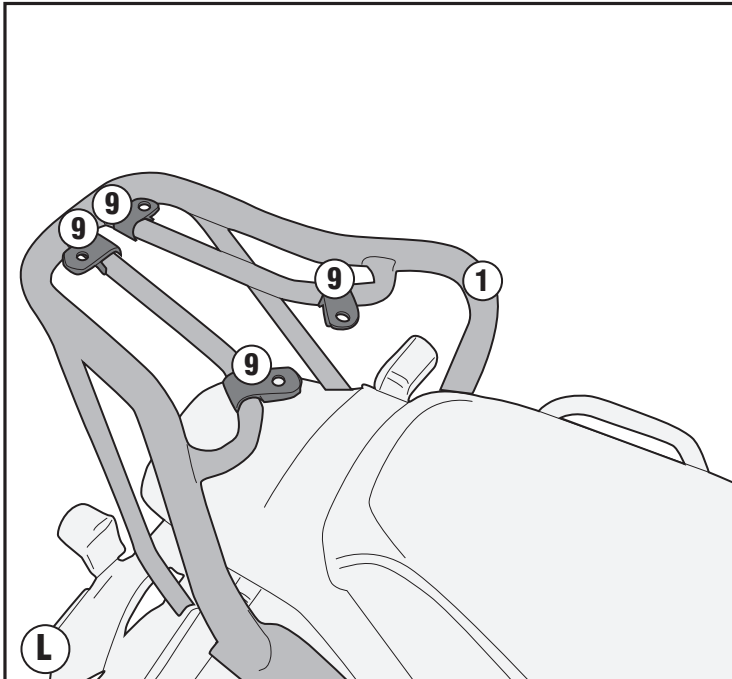

SR8704 - KR8704

PORTAPACCO SPECIFICO - SPECIFIC HOLDER - PORTE-PAQUET SPÉCIFIQUE - SPEZIFISCHER TRÄGER - PORTA-EQUIPAJE ESPECÍFICO - BAGAGEIRO ESPECIFICO

BENELLI LEONCINO 500 (2017)

E251 MONOKEY PLATE