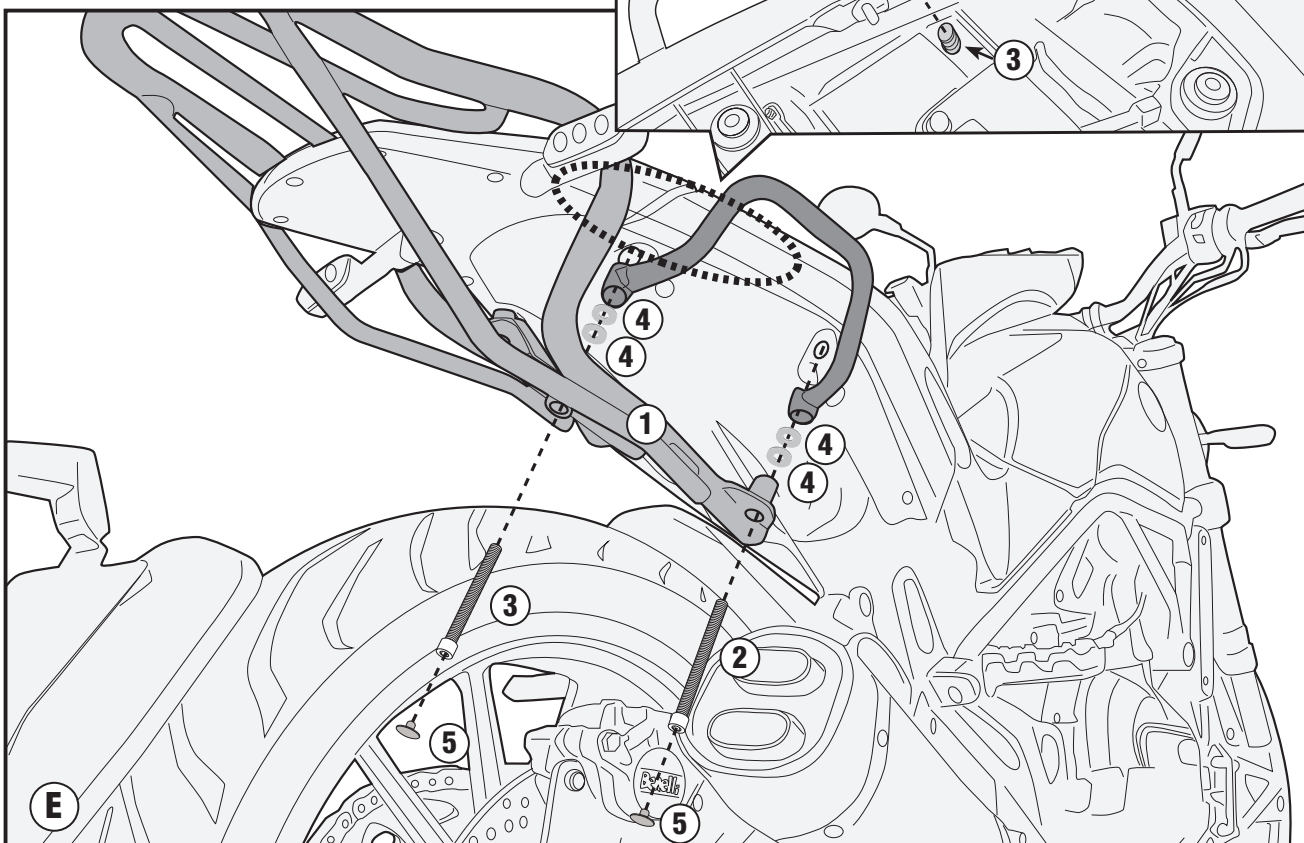

SR8704 - KR8704

PORTAPACCO SPECIFICO - SPECIFIC HOLDER - PORTE-PAQUET SPÉCIFIQUE - SPEZIFISCHER TRÄGER - PORTA-EQUIPAJE ESPECÍFICO - BAGAGEIRO ESPECÍFICO

BENELLI LEONCINO 500 (2017)

ISTRUZIONI DI MONTAGGIO - MOUNTING INSTRUCTIONS
INSTRUCTIONS DE MONTAGE - BAUANLEITUNG
INSTRUCCIONES DE MONTAJE - INSTRUÇÕES DE MONTAGEM