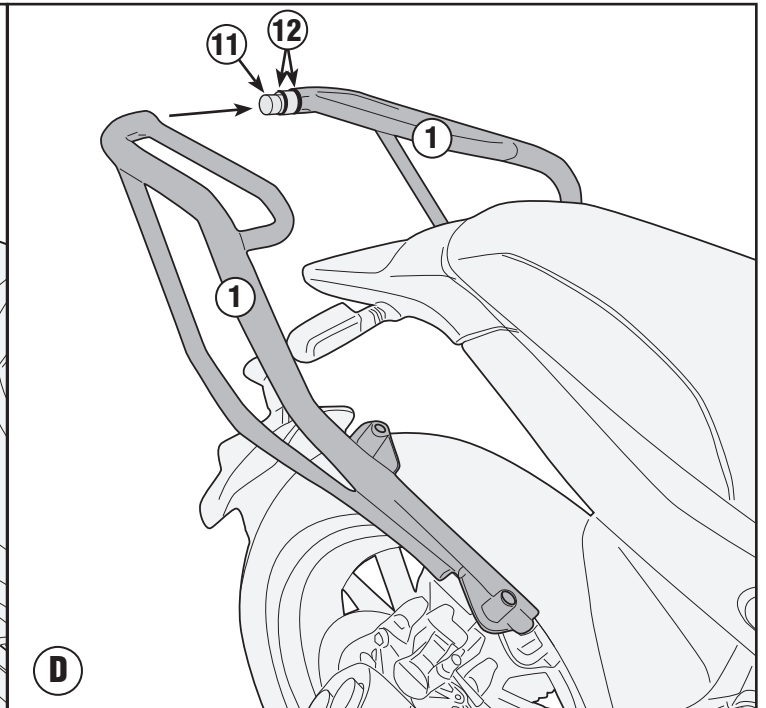

SR8704 - KR8704

PORTAPACCO SPECIFICO - SPECIFIC HOLDER - PORTE-PAQUET SPÉCIFIQUE - SPEZIFISCHER TRÄGER - PORTA-EQUIPAJE ESPECÍFICO - BAGAGEIRO ESPECÍFICO

BENELLI LEONCINO 500 (2017)

ISTRUZIONI DI MONTAGGIO - MOUNTING INSTRUCTIONS
INSTRUCTIONS DE MONTAGE - BAUANLEITUNG
INSTRUCCIONES DE MONTAJE - INSTRUÇÕES DE MONTAGEM