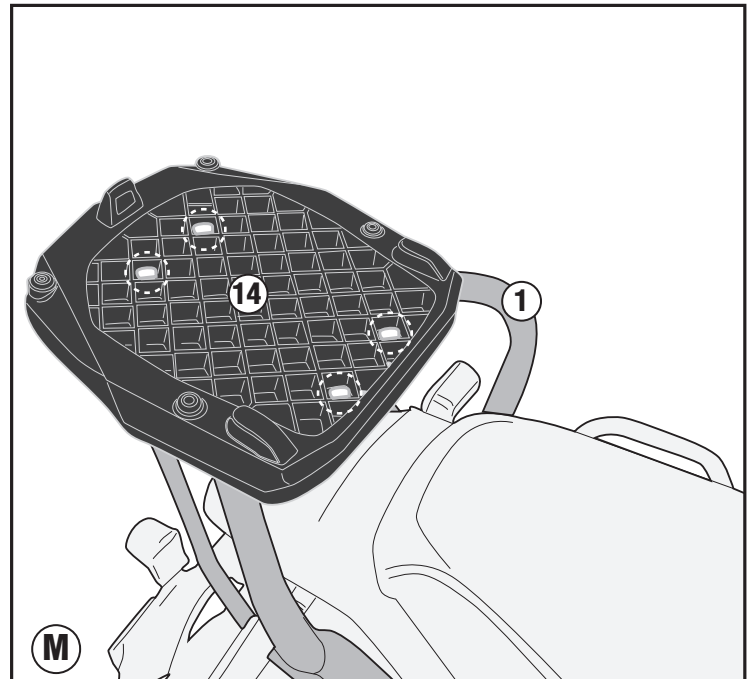

SR8704 - KR8704

PORTAPACCO SPECIFICO - SPECIFIC HOLDER - PORTE-PAQUET SPÉCIFIQUE - SPEZIFISCHER TRÄGER - PORTA-EQUIPAJE ESPECÍFICO - BAGAGEIRO ESPECIFICO

BENELLI LEONCINO 500 (2017)

E251 MONOKEY PLATE