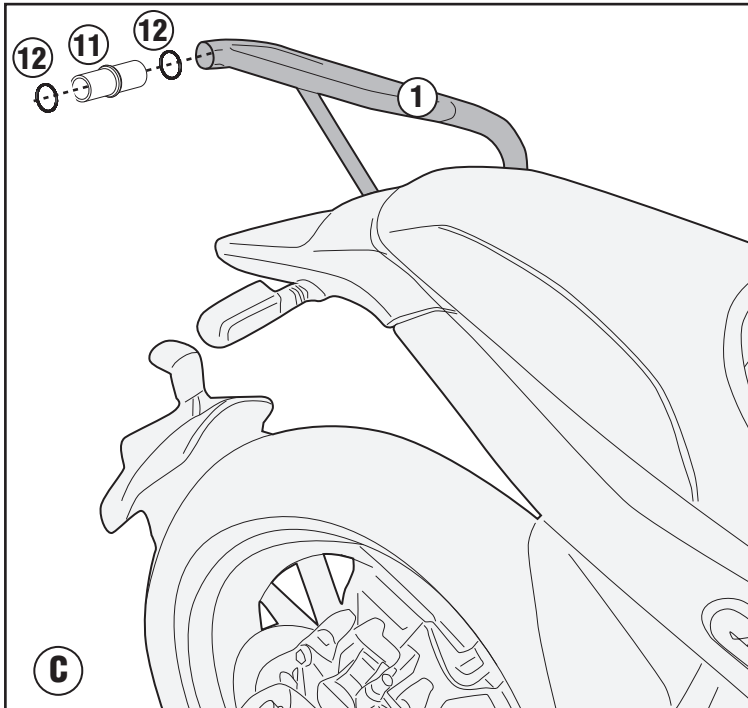

SR8704 - KR8704

PORTAPACCO SPECIFICO - SPECIFIC HOLDER - PORTE-PAQUET SPÉCIFIQUE - SPEZIFISCHER TRÄGER - PORTA-EQUIPAJE ESPECÍFICO - BAGAGEIRO ESPECÍFICO

BENELLI LEONCINO 500 (2017)

ISTRUZIONI DI MONTAGGIO - MOUNTING INSTRUCTIONS
INSTRUCTIONS DE MONTAGE - BAUANLEITUNG
INSTRUCCIONES DE MONTAJE - INSTRUÇÕES DE MONTAGEM