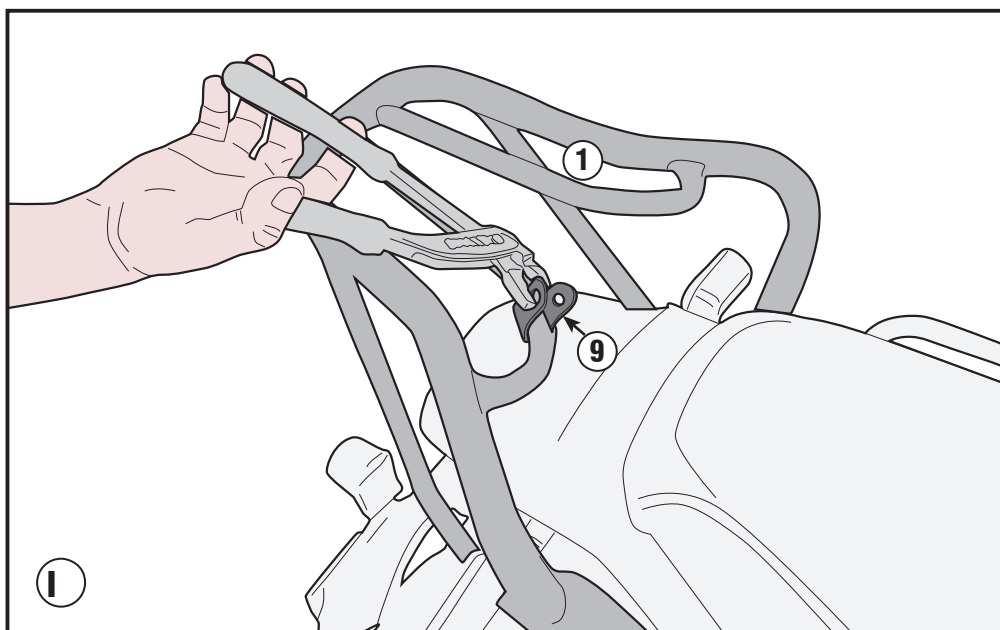

SR8704 - KR8704

PORTAPACCO SPECIFICO - SPECIFIC HOLDER - PORTE-PAQUET SPÉCIFIQUE - SPEZIFISCHER TRÄGER - PORTA-EQUIPAJE ESPECÍFICO - BAGAGEIRO ESPECIFICO

BENELLI LEONCINO 500 (2017)