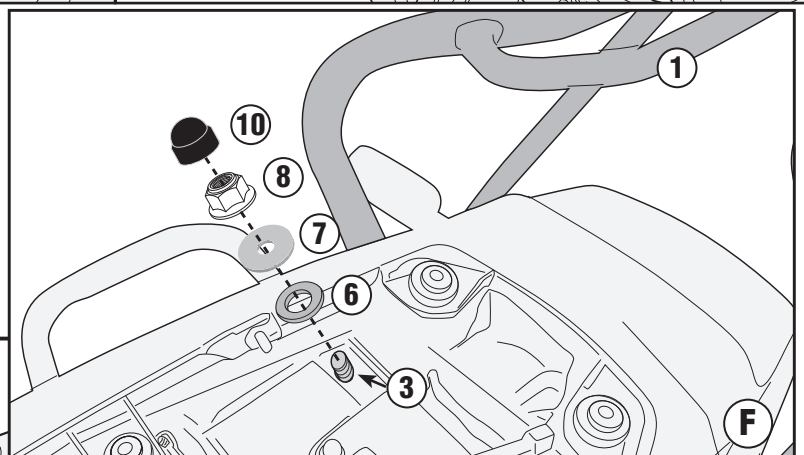

SR8704 - KR8704

PORTAPACCO SPECIFICO - SPECIFIC HOLDER - PORTE-PAQUET SPÉCIFIQUE - SPEZIFISCHER TRÄGER - PORTA-EQUIPAJE ESPECÍFICO - BAGAGEIRO ESPECÍFICO

BENELLI LEONCINO 500 (2017)

ISTRUZIONI DI MONTAGGIO - MOUNTING INSTRUCTIONS
INSTRUCTIONS DE MONTAGE - BAUANLEITUNG
INSTRUCCIONES DE MONTAJE - INSTRUÇÕES DE MONTAGEM