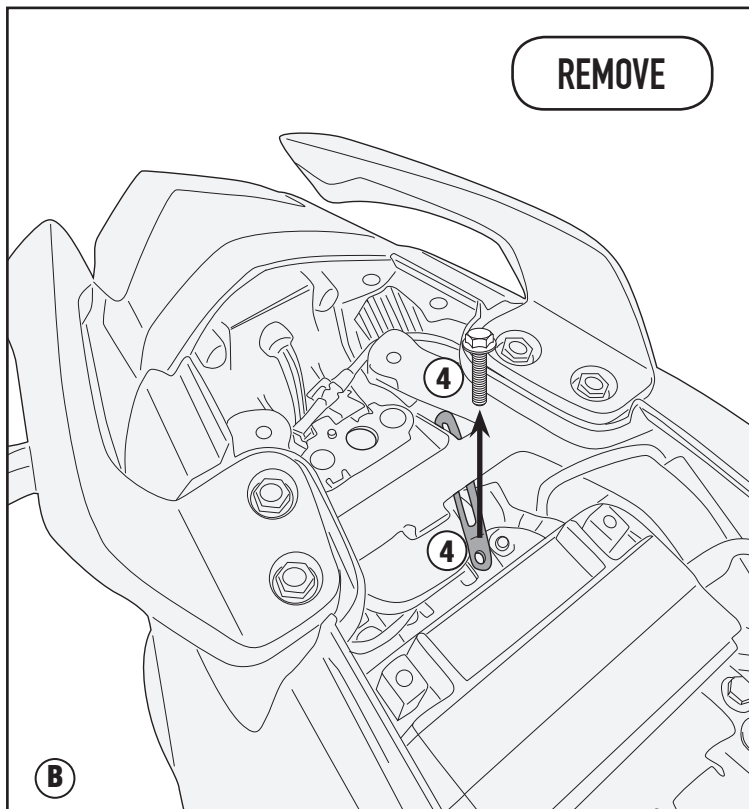

SR8708 - KR8708

PORTAPACCO SPECIFICO - SPECIFIC HOLDER - PORTE-PAQUET SPÉCIFIQUE - SPEZIFISCHER TRÄGER - PORTA-EQUIPAJE ESPECÍFICO - TRANSPORTADOR ESPECÍFICO

BENELLI BN 125 (2019)