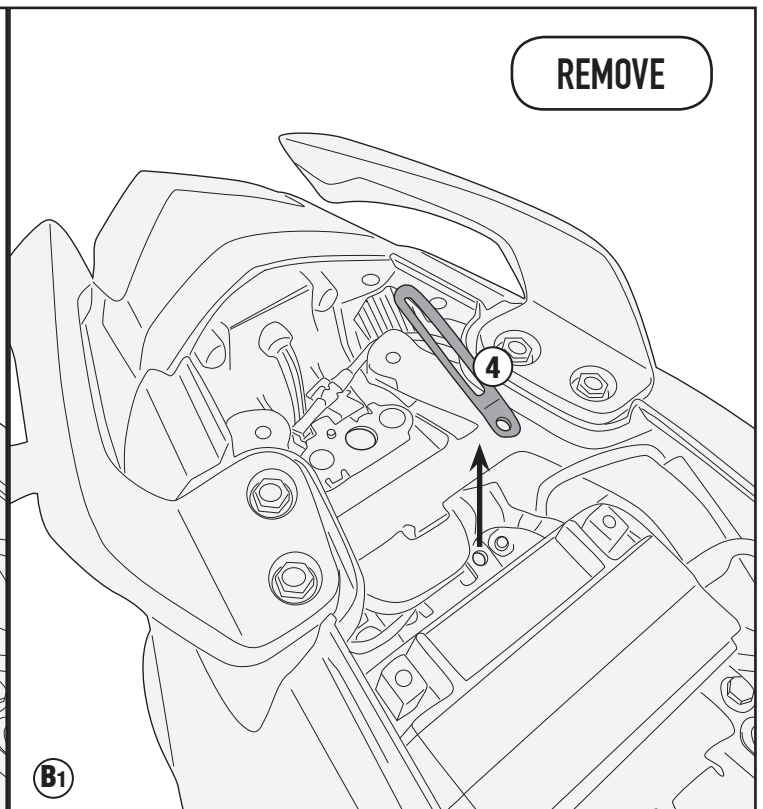

SR8708 - KR8708

PORTAPACCO SPECIFICO - SPECIFIC HOLDER - PORTE-PAQUET SPÉCIFIQUE - SPEZIFISCHER TRÄGER - PORTA-EQUIPAJE ESPECÍFICO - TRANSPORTADOR ESPECÍFICO

BENELLI BN 125 (2019)