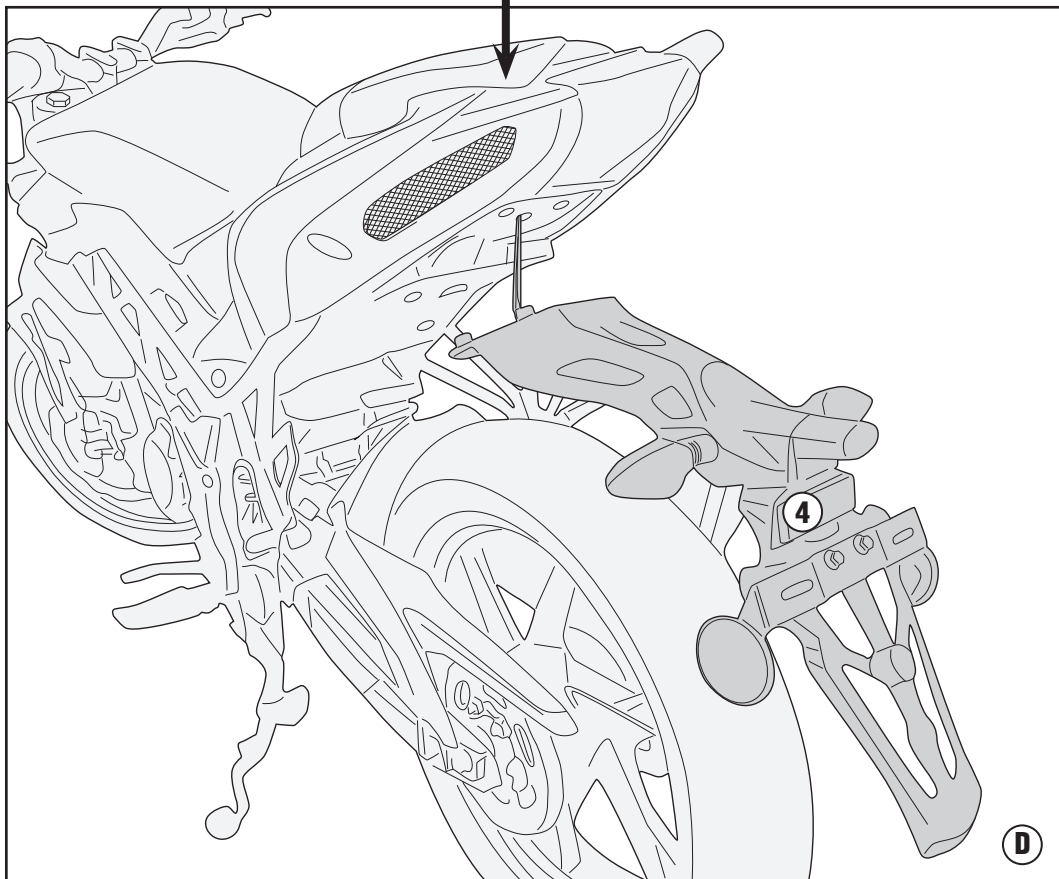

SR8708 – KR8708

PORTAPACCO SPECIFICO – SPECIFIC HOLDER – PORTE-PAQUET SPÉCIFIQUE – SPEZIFISCHER TRÄGER – PORTA-EQUIPAJE ESPECÍFICO – TRANSPORTADOR ESPECÍFICO

BENELLI BN 125 (2019)

N°	Descrizione	Caratteristiche	Codice	Quantità
1	Supporto - Support - Support Halierung - Soporte - Apoio	-	SR8708V	1
2	Vite - Screw Vis - Schraube Tornillo - Parafuso	TEF M8x35	835TEF	4
3	Rondella spaccata - Split washer Scheibe - Rondelle fendue Arandela seccionada - Arruela Dentada	Ø8	Z1060	4
4	Componenti Originali - Original Parts Parties Originales - Original Bauteile Componentes Originales - Componentes Originais	-	-	-
5	Particolari Inclusi Nel Kit Della Piastra Components Included In The Kit Of The Plate Pièces Incluses Dans Le Kit De La Platine Die Einzelnen Teile Sind Bei Der Platte Enthalten Incluidos En El Kit De La Parrilla Explodiu Incluído No Kit Da Grelha	-	-	-

SR8708 - KR8708

PORTAPACCO SPECIFICO - SPECIFIC HOLDER - PORTE-PAQUET SPÉCIFIQUE - SPEZIFISCHER TRÄGER - PORTA-EQUIPAJE ESPECÍFICO - TRANSPORTADOR ESPECÍFICO

BENELLI BN 125 (2019)

SR8708 - KR8708

PORTAPACCO SPECIFICO - SPECIFIC HOLDER - PORTE-PAQUET SPÉCIFIQUE - SPEZIFISCHER TRÄGER - PORTA-EQUIPAJE ESPECÍFICO - TRANSPORTADOR ESPECÍFICO

BENELLI BN 125 (2019)

SR8708 - KR8708

PORTAPACCO SPECIFICO - SPECIFIC HOLDER - PORTE-PAQUET SPÉCIFIQUE - SPEZIFISCHER TRÄGER - PORTA-EQUIPAJE ESPECÍFICO - TRANSPORTADOR ESPECÍFICO

BENELLI BN 125 (2019)

SR8708 - KR8708