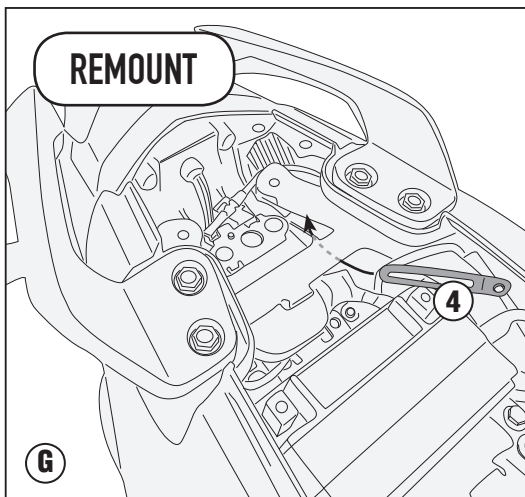

SR8708 - KR8708

PORTAPACCO SPECIFICO - SPECIFIC HOLDER - PORTE-PAQUET SPÉCIFIQUE - SPEZIFISCHER TRÄGER - PORTA-EQUIPAJE ESPECÍFICO - TRANSPORTADOR ESPECÍFICO

BENELLI BN 125 (2019)