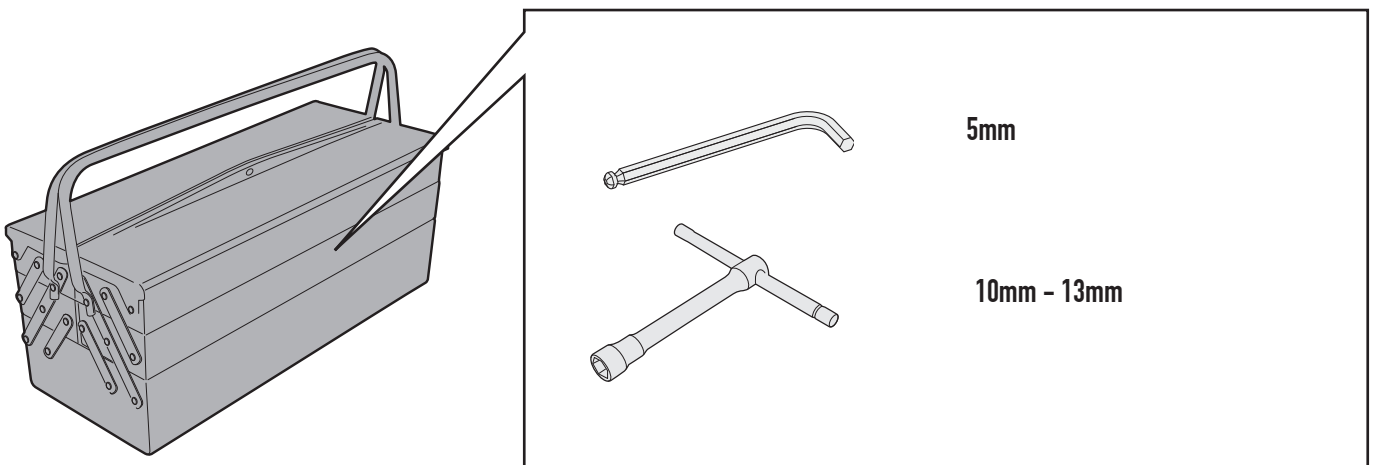

SR8708 – KR8708

PORTAPACCO SPECIFICO – SPECIFIC HOLDER – PORTE-PAQUET SPÉCIFIQUE – SPEZIFISCHER TRÄGER – PORTA-EQUIPAJE ESPECÍFICO – TRANSPORTADOR ESPECÍFICO

BENELLI BN 125 (2019)

N°	Descrizione	Caratteristiche	Codice	Quantità
1	Supporto - Support - Support Halierung - Soporte - Apoio	-	SR8708V	1
2	Vite - Screw Vis - Schraube Tornillo - Parafuso	TEF M8x35	835TEF	4
3	Rondella spaccata - Split washer Scheibe - Rondelle fendue Arandela seccionada - Arruela Dentada	Ø8	Z1060	4
4	Componenti Originali - Original Parts Parties Originales - Original Bauteile Componentes Originales - Componentes Originais	-	-	-
5	Particolari Inclusi Nel Kit Della Piastra Components Included In The Kit Of The Plate Pièces Incluses Dans Le Kit De La Platine Die Einzelnen Teile Sind Bei Der Platte Enthalten Incluidos En El Kit De La Parrilla Explodiu Incluído No Kit Da Grelha	-	-	-

SR8708 - KR8708

PORTAPACCO SPECIFICO - SPECIFIC HOLDER - PORTE-PAQUET SPÉCIFIQUE - SPEZIFISCHER TRÄGER - PORTA-EQUIPAJE ESPECÍFICO - TRANSPORTADOR ESPECÍFICO

BENELLI BN 125 (2019)

SR8708 - KR8708

PORTAPACCO SPECIFICO - SPECIFIC HOLDER - PORTE-PAQUET SPÉCIFIQUE - SPEZIFISCHER TRÄGER - PORTA-EQUIPAJE ESPECÍFICO - TRANSPORTADOR ESPECÍFICO