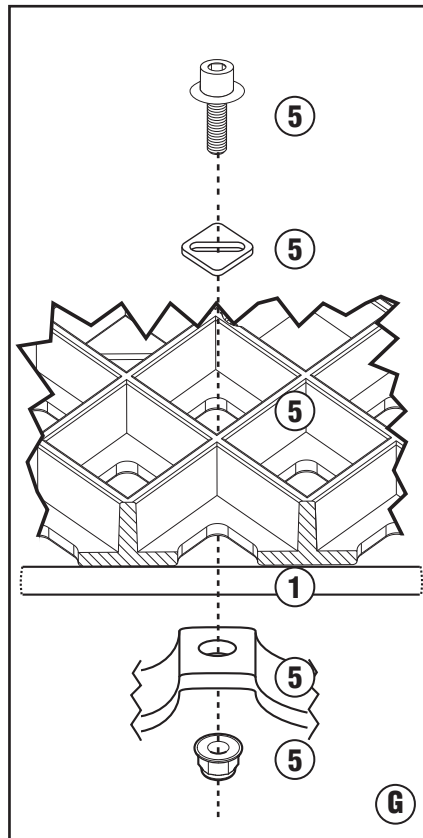

SR8708 - KR8708

PORTAPACCO SPECIFICO - SPECIFIC HOLDER - PORTE-PAQUET SPÉCIFIQUE - SPEZIFISCHER TRÄGER - PORTA-EQUIPAJE ESPECÍFICO - TRANSPORTADOR ESPECÍFICO

BENELLI BN 125 (2019)

ISTRUZIONI DI MONTAGGIO - MOUNTING INSTRUCTIONS
INSTRUCTIONS DE MONTAGE - BAUANLEITUNG
INSTRUCCIONES DE MONTAJE - INSTRUÇÕES DE MONTAGEM