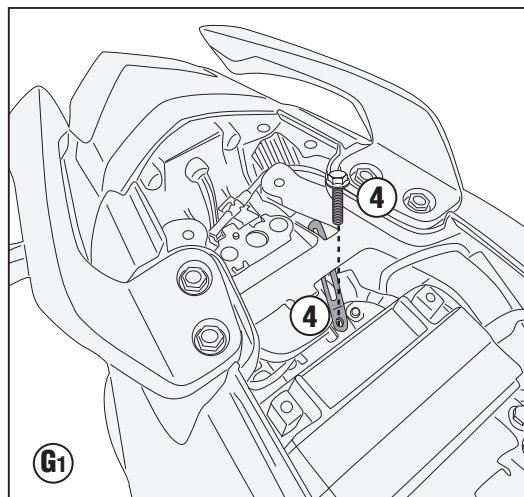

SR8708 - KR8708

PORTAPACCO SPECIFICO - SPECIFIC HOLDER - PORTE-PAQUET SPÉCIFIQUE - SPEZIFISCHER TRÄGER - PORTA-EQUIPAJE ESPECÍFICO - TRANSPORTADOR ESPECÍFICO

BENELLI BN 125 (2019)