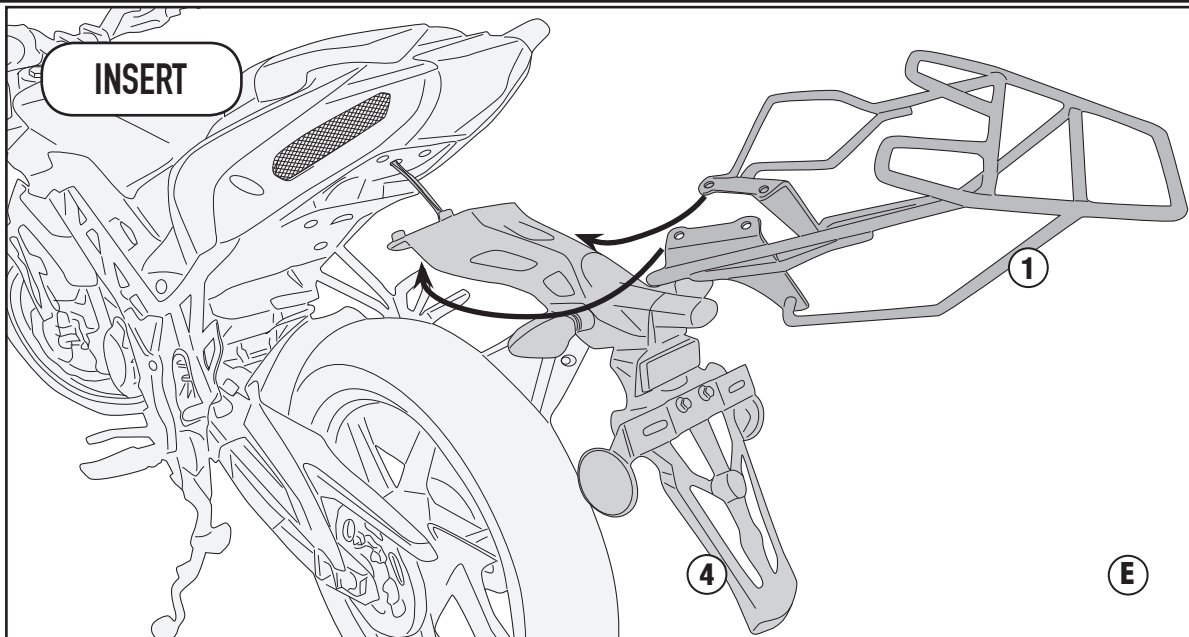

SR8708 - KR8708

PORTAPACCO SPECIFICO - SPECIFIC HOLDER - PORTE-PAQUET SPÉCIFIQUE - SPEZIFISCHER TRÄGER - PORTA-EQUIPAJE ESPECÍFICO - TRANSPORTADOR ESPECÍFICO

BENELLI BN 125 (2019)