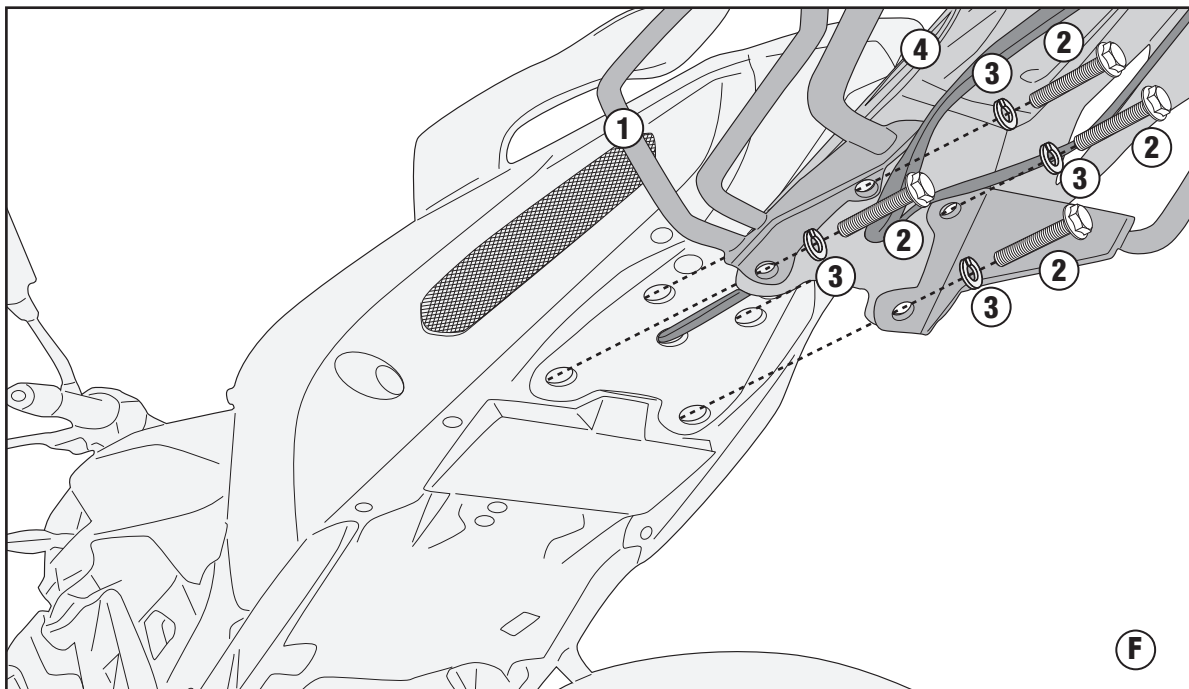

SR8708 - KR8708

PORTAPACCO SPECIFICO - SPECIFIC HOLDER - PORTE-PAQUET SPÉCIFIQUE - SPEZIFISCHER TRÄGER - PORTA-EQUIPAJE ESPECÍFICO - TRANSPORTADOR ESPECÍFICO

BENELLI BN 125 (2019)