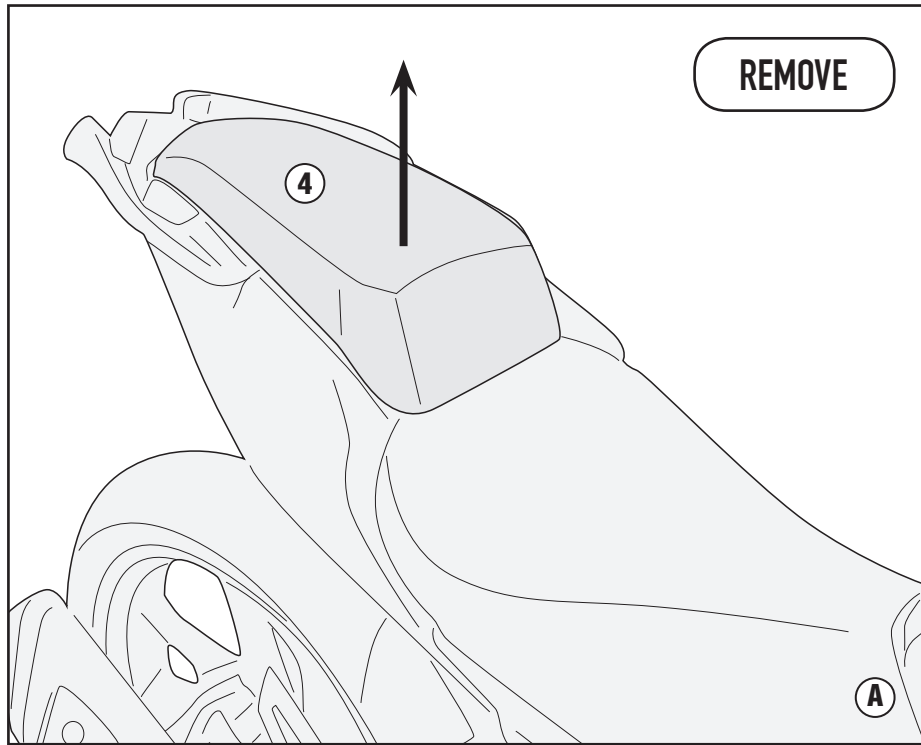

SR8708 - KR8708

PORTAPACCO SPECIFICO - SPECIFIC HOLDER - PORTE-PAQUET SPÉCIFIQUE - SPEZIFISCHER TRÄGER - PORTA-EQUIPAJE ESPECÍFICO - TRANSPORTADOR ESPECÍFICO

BENELLI BN 125 (2019)