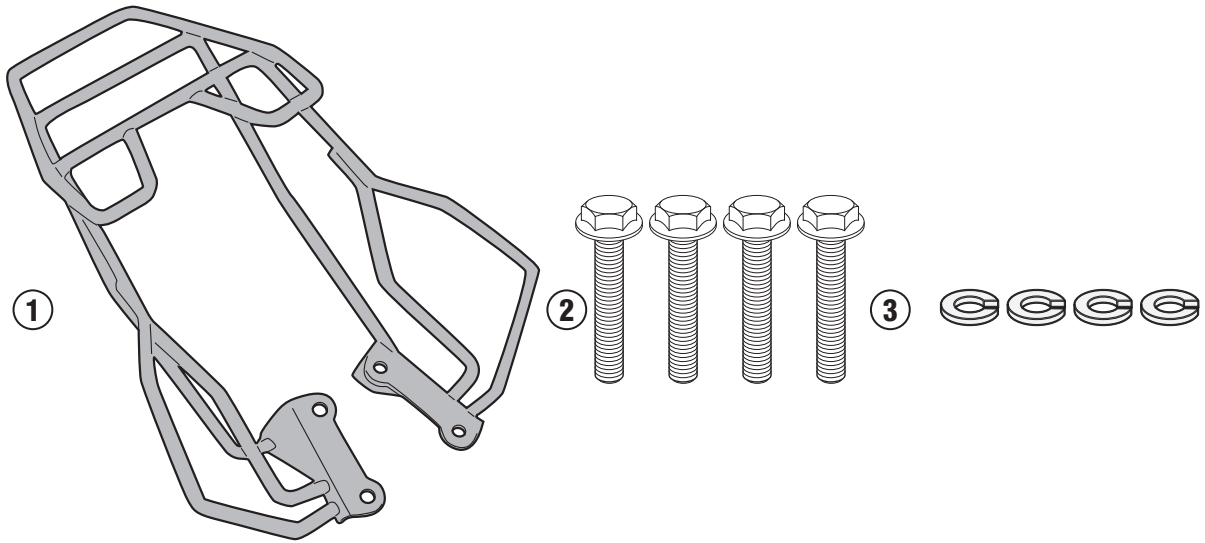

SR8708 – KR8708

PORTAPACCO SPECIFICO – SPECIFIC HOLDER – PORTE-PAQUET SPÉCIFIQUE – SPEZIFISCHER TRÄGER – PORTA-EQUIPAJE ESPECÍFICO – TRANSPORTADOR ESPECÍFICO

BENELLI BN 125 (2019)

N°	Descrizione	Caratteristiche	Codice	Quantità
1	Supporto - Support - Support Halierung - Soporte - Apoio	-	SR8708V	1
2	Vite - Screw Vis - Schraube Tornillo - Parafuso	TEF M8x35	835TEF	4
3	Rondella spaccata - Split washer Scheibe - Rondelle fendue Arandela seccionada - Arruela Dentada	Ø8	Z1060	4
4	Componenti Originali - Original Parts Parties Originales - Original Bauteile Componentes Originales - Componentes Originais	-	-	-
5	Particolari Inclusi Nel Kit Della Piastra Components Included In The Kit Of The Plate Pièces Incluses Dans Le Kit De La Platine Die Einzelnen Teile Sind Bei Der Platte Enthalten Incluidos En El Kit De La Parrilla Explodiu Incluído No Kit Da Grelha	-	-	-

SR8708 - KR8708

PORTAPACCO SPECIFICO - SPECIFIC HOLDER - PORTE-PAQUET SPÉCIFIQUE - SPEZIFISCHER TRÄGER - PORTA-EQUIPAJE ESPECÍFICO - TRANSPORTADOR ESPECÍFICO

BENELLI BN 125 (2019)

SR8708 - KR8708

PORTAPACCO SPECIFICO - SPECIFIC HOLDER - PORTE-PAQUET SPÉCIFIQUE - SPEZIFISCHER TRÄGER - PORTA-EQUIPAJE ESPECÍFICO - TRANSPORTADOR ESPECÍFICO

BENELLI BN 125 (2019)

SR8708 - KR8708

PORTAPACCO SPECIFICO - SPECIFIC HOLDER - PORTE-PAQUET SPÉCIFIQUE - SPEZIFISCHER TRÄGER - PORTA-EQUIPAJE ESPECÍFICO - TRANSPORTADOR ESPECÍFICO

BENELLI BN 125 (2019)

SR8708 - KR8708

PORTAPACCO SPECIFICO - SPECIFIC HOLDER - PORTE-PAQUET SPÉCIFIQUE - SPEZIFISCHER TRÄGER - PORTA-EQUIPAJE ESPECÍFICO - TRANSPORTADOR ESPECÍFICO

BENELLI BN 125 (2019)

SR8708 - KR8708

PORTAPACCO SPECIFICO - SPECIFIC HOLDER - PORTE-PAQUET SPÉCIFIQUE - SPEZIFISCHER TRÄGER - PORTA-EQUIPAJE ESPECÍFICO - TRANSPORTADOR ESPECÍFICO