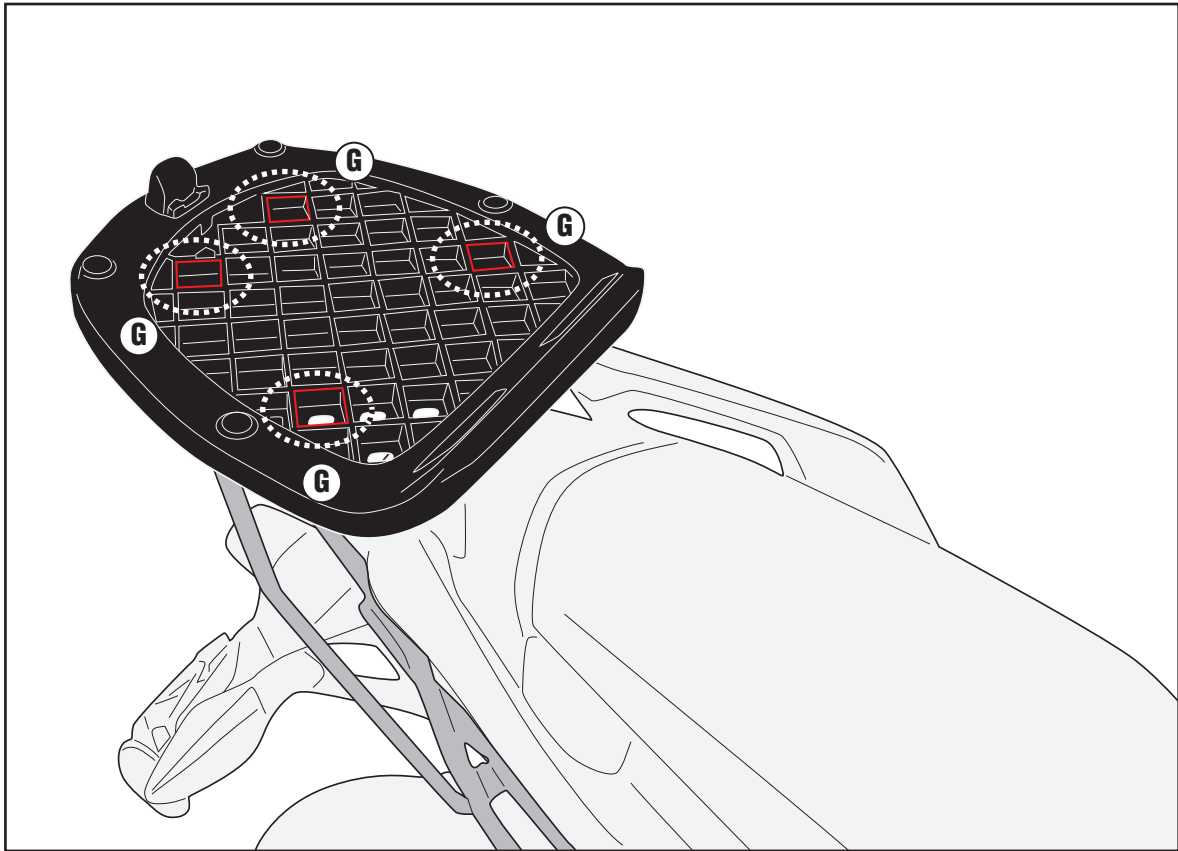

SR8708 - KR8708

PORTAPACCO SPECIFICO - SPECIFIC HOLDER - PORTE-PAQUET SPÉCIFIQUE - SPEZIFISCHER TRÄGER - PORTA-EQUIPAJE ESPECÍFICO - TRANSPORTADOR ESPECÍFICO

BENELLI BN 125 (2019)

ISTRUZIONI DI MONTAGGIO - MOUNTING INSTRUCTIONS
INSTRUCTIONS DE MONTAGE - BAUANLEITUNG
INSTRUCCIONES DE MONTAJE - INSTRUÇÕES DE MONTAGEM