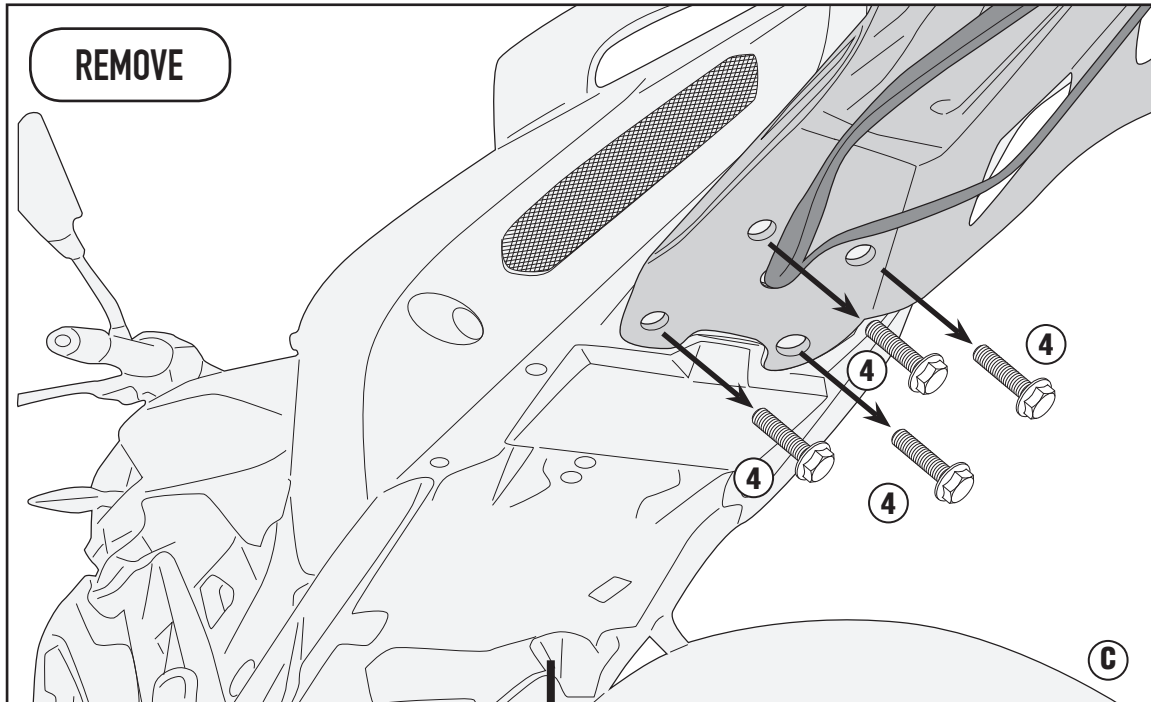

SR8708 - KR8708

PORTAPACCO SPECIFICO - SPECIFIC HOLDER - PORTE-PAQUET SPÉCIFIQUE - SPEZIFISCHER TRÄGER - PORTA-EQUIPAJE ESPECÍFICO - TRANSPORTADOR ESPECÍFICO

BENELLI BN 125 (2019)