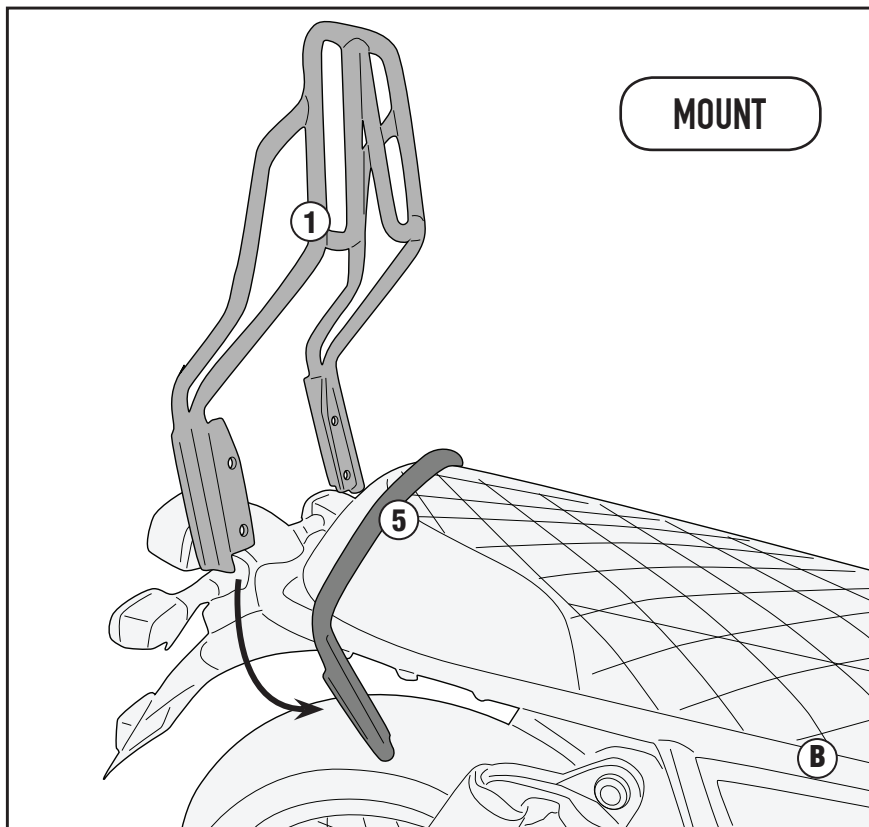

SR9051 - KR9051

PORTAPACCO SPECIFICO - SPECIFIC HOLDER - PORTE-PAQUET SPÉCIFIQUE - SPEZIFISCHER TRÄGER - PORTA-EQUIPAJE ESPECÍFICO - TRANSPORTADOR ESPECÍFICO

ROYAL ENFIELD INTERCEPTOR 650(2019)

N°	Descrizione	Caratteristiche	Codice	Quantità
1	Supporto - Support - Support Halterung - Soporte - Apoio	-	SR9051	1
2	Vite - Screw Vis - Schraube Tornillo - Parafuso	TCEI M8x30	830TCEI	4
3	Rondella spaccata - Split washer Scheibe - Rondelle fendue Arandela seccionada - Arruela Dentada	Ø8	Z1060	4
4	Distanziale - Spacer Entretoise - Distanzstueck Distanciador - Espaçador	Ø16x3 Foro 8,5mm	C16L3F8,5T	2
5	Componenti Originali - Original Parts Parties Originales - Original Bauteile Componentes Originales - Componentes Originais	-	-	-
6	Particolari Inclusi Nel Kit Della Piastra Components Included In The Kit Of The Plate Pièces Incluses Dans Le Kit De La Platine Die Einzelnen Teile Sind Bei Der Platte Enthalten Incluidos En El Kit De La Parrilla Explodiu Incluído No Kit Da Grelha	-	-	-

ROYAL ENFIELD INTERCEPTOR 650(2019)

RIGHT SIDE/ LEFT SIDE

SR9051 - KR9051

PORTAPACCO SPECIFICO - SPECIFIC HOLDER - PORTE-PAQUET SPÉCIFIQUE - SPEZIFISCHER TRÄGER - PORTA-EQUIPAJE ESPECÍFICO - TRANSPORTADOR ESPECÍFICO