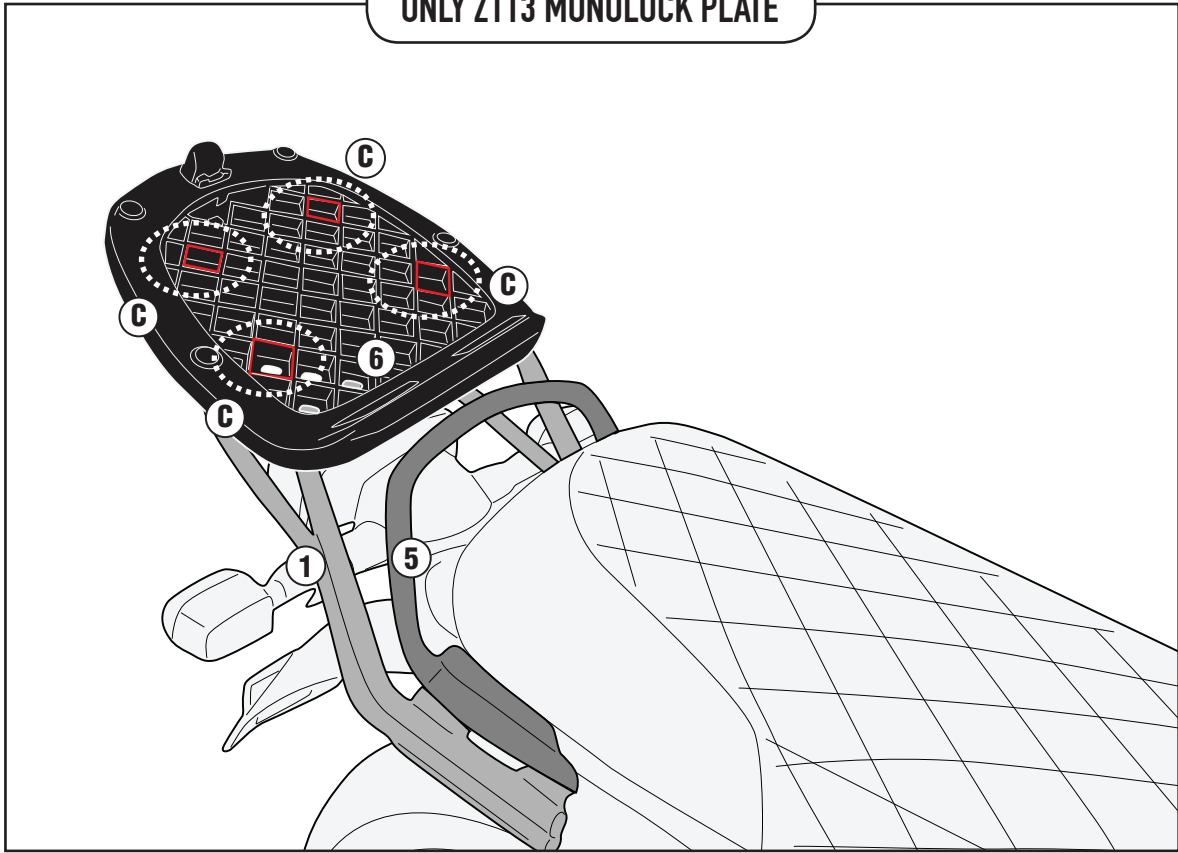

SR9051 - KR9051

PORTAPACCO SPECIFICO - SPECIFIC HOLDER - PORTE-PAQUET SPÉCIFIQUE - SPEZIFISCHER TRÄGER - PORTA-EQUIPAJE ESPECÍFICO - TRANSPORTADOR ESPECÍFICO

ROYAL ENFIELD INTERCEPTOR 650(2019)

ONLY Z113 MONOLOCK PLATE

ISTRUZIONI DI MONTAGGIO - MOUNTING INSTRUCTIONS
INSTRUCTIONS DE MONTAGE - BAUANLEITUNG
INSTRUCCIONES DE MONTAJE - INSTRUÇÕES DE MONTAGEM