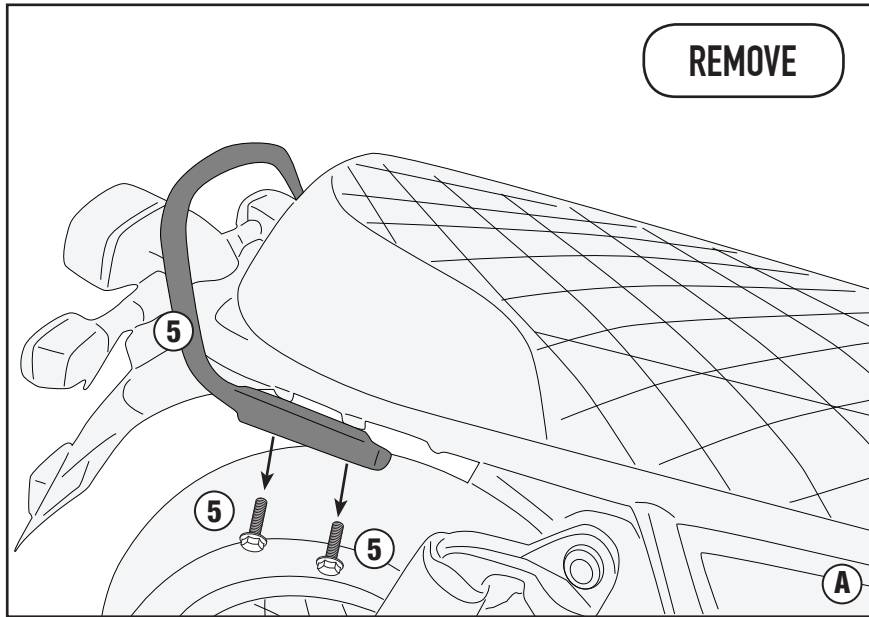

SR9051 - KR9051

PORTAPACCO SPECIFICO - SPECIFIC HOLDER - PORTE-PAQUET SPÉCIFIQUE - SPEZIFISCHER TRÄGER - PORTA-EQUIPAJE ESPECÍFICO - TRANSPORTADOR ESPECÍFICO

ROYAL ENFIELD INTERCEPTOR 650(2019)

N°	Descrizione	Caratteristiche	Codice	Quantità
1	Supporto - Support - Support Halterung - Soporte - Apoio	-	SR9051	1
2	Vite - Screw Vis - Schraube Tornillo - Parafuso	TCEI M8x30	830TCEI	4
3	Rondella spaccata - Split washer Scheibe - Rondelle fendue Arandela seccionada - Arruela Dentada	Ø8	Z1060	4
4	Distanziale - Spacer Entretoise - Distanzstueck Distanciador - Espaçador	Ø16x3 Foro 8,5mm	C16L3F8,5T	2
5	Componenti Originali - Original Parts Parties Originales - Original Bauteile Componentes Originales - Componentes Originais	-	-	-
6	Particolari Inclusi Nel Kit Della Piastra Components Included In The Kit Of The Plate Pièces Incluses Dans Le Kit De La Platine Die Einzelnen Teile Sind Bei Der Platte Enthalten Incluidos En El Kit De La Parrilla Explodiu Incluído No Kit Da Grelha	-	-	-

ROYAL ENFIELD INTERCEPTOR 650(2019)

RIGHT SIDE/ LEFT SIDE

SR9051 - KR9051

PORTAPACCO SPECIFICO - SPECIFIC HOLDER - PORTE-PAQUET SPÉCIFIQUE - SPEZIFISCHER TRÄGER - PORTA-EQUIPAJE ESPECÍFICO - TRANSPORTADOR ESPECÍFICO