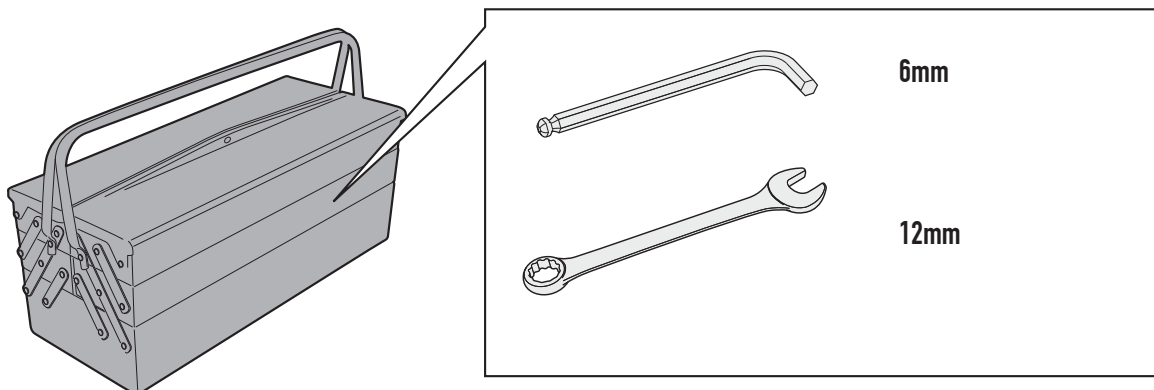

SR9051 - KR9051

PORTAPACCO SPECIFICO - SPECIFIC HOLDER - PORTE-PAQUET SPÉCIFIQUE - SPEZIFISCHER TRÄGER - PORTA-EQUIPAJE ESPECÍFICO - TRANSPORTADOR ESPECÍFICO

ROYAL ENFIELD INTERCEPTOR 650(2019)

N°	Descrizione	Caratteristiche	Codice	Quantità
1	Supporto - Support - Support Halterung - Soporte - Apoio	-	SR9051	1
2	Vite - Screw Vis - Schraube Tornillo - Parafuso	TCEI M8x30	830TCEI	4
3	Rondella spaccata - Split washer Scheibe - Rondelle fendue Arandela seccionada - Arruela Dentada	Ø8	Z1060	4
4	Distanziale - Spacer Entretoise - Distanzstueck Distanciador - Espaçador	Ø16x3 Foro 8,5mm	C16L3F8,5T	2
5	Componenti Originali - Original Parts Parties Originales - Original Bauteile Componentes Originales - Componentes Originais	-	-	-
6	Particolari Inclusi Nel Kit Della Piastra Components Included In The Kit Of The Plate Pièces Incluses Dans Le Kit De La Platine Die Einzelnen Teile Sind Bei Der Platte Enthalten Incluidos En El Kit De La Parrilla Explodiu Incluído No Kit Da Grelha	-	-	-

ISTRUZIONI DI MONTAGGIO - MOUNTING INSTRUCTIONS
INSTRUCTIONS DE MONTAGE - BAUANLEITUNG
INSTRUCCIONES DE MONTAJE - INSTRUÇÕES DE MONTAGEM

SR9051 - KR9051

PORTAPACCO SPECIFICO - SPECIFIC HOLDER - PORTE-PAQUET SPÉCIFIQUE - SPEZIFISCHER TRÄGER - PORTA-EQUIPAJE ESPECÍFICO - TRANSPORTADOR ESPECÍFICO

ROYAL ENFIELD INTERCEPTOR 650(2019)

RIGHT SIDE/ LEFT SIDE

SR9051 - KR9051

PORTAPACCO SPECIFICO - SPECIFIC HOLDER - PORTE-PAQUET SPÉCIFIQUE - SPEZIFISCHER TRÄGER - PORTA-EQUIPAJE ESPECÍFICO - TRANSPORTADOR ESPECÍFICO

ROYAL ENFIELD INTERCEPTOR 650(2019)

SR9051 - KR9051

PORTAPACCO SPECIFICO - SPECIFIC HOLDER - PORTE-PAQUET SPÉCIFIQUE - SPEZIFISCHER TRÄGER - PORTA-EQUIPAJE ESPECÍFICO - TRANSPORTADOR ESPECÍFICO

ROYAL ENFIELD INTERCEPTOR 650(2019)