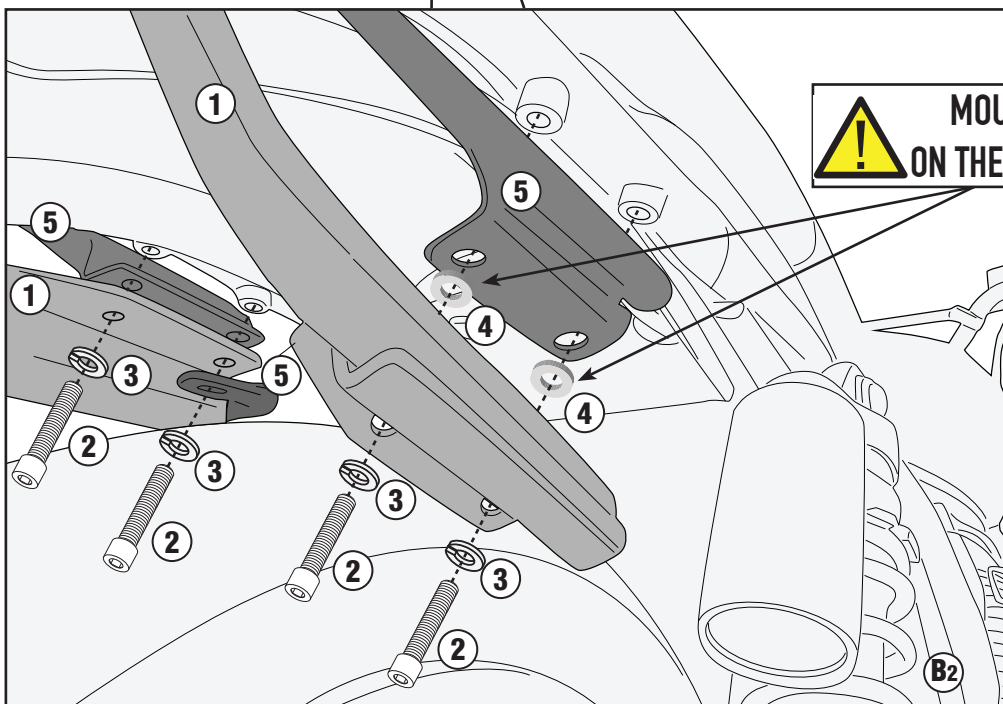

SR9051 - KR9051

PORTAPACCO SPECIFICO - SPECIFIC HOLDER - PORTE-PAQUET SPÉCIFIQUE - SPEZIFISCHER TRÄGER - PORTA-EQUIPAJE ESPECÍFICO - TRANSPORTADOR ESPECÍFICO

ROYAL ENFIELD INTERCEPTOR 650(2019)