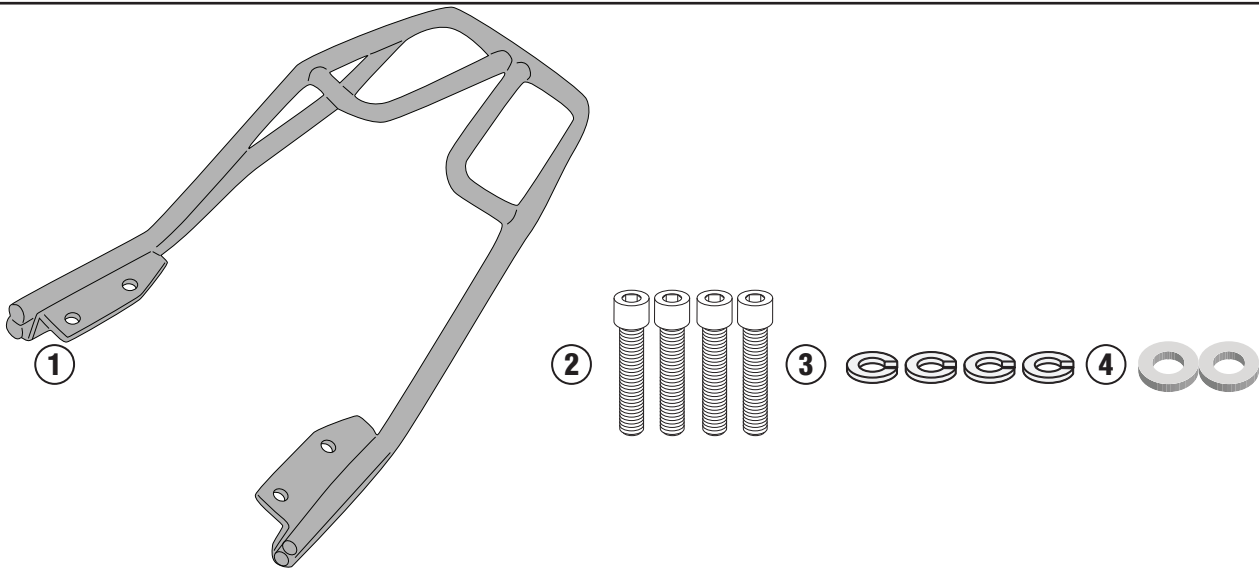

SR9051 - KR9051

PORTAPACCO SPECIFICO - SPECIFIC HOLDER - PORTE-PAQUET SPÉCIFIQUE - SPEZIFISCHER TRÄGER - PORTA-EQUIPAJE ESPECÍFICO - TRANSPORTADOR ESPECÍFICO

ROYAL ENFIELD INTERCEPTOR 650(2019)

N°	Descrizione	Caratteristiche	Codice	Quantità
1	Supporto - Support - Support Halterung - Soporte - Apoio	-	SR9051	1
2	Vite - Screw Vis - Schraube Tornillo - Parafuso	TCEI M8x30	830TCEI	4
3	Rondella spaccata - Split washer Scheibe - Rondelle fendue Arandela seccionada - Arruela Dentada	Ø8	Z1060	4
4	Distanziale - Spacer Entretoise - Distanzstueck Distanciador - Espaçador	Ø16x3 Foro 8,5mm	C16L3F8,5T	2
5	Componenti Originali - Original Parts Parties Originales - Original Bauteile Componentes Originales - Componentes Originais	-	-	-
6	Particolari Inclusi Nel Kit Della Piastra Components Included In The Kit Of The Plate Pièces Incluses Dans Le Kit De La Platine Die Einzelnen Teile Sind Bei Der Platte Enthalten Incluidos En El Kit De La Parrilla Explodiu Incluído No Kit Da Grelha	-	-	-

ISTRUZIONI DI MONTAGGIO - MOUNTING INSTRUCTIONS
INSTRUCTIONS DE MONTAGE - BAUANLEITUNG
INSTRUCCIONES DE MONTAJE - INSTRUÇÕES DE MONTAGEM

SR9051 - KR9051

PORTAPACCO SPECIFICO - SPECIFIC HOLDER - PORTE-PAQUET SPÉCIFIQUE - SPEZIFISCHER TRÄGER - PORTA-EQUIPAJE ESPECÍFICO - TRANSPORTADOR ESPECÍFICO

ROYAL ENFIELD INTERCEPTOR 650(2019)

RIGHT SIDE/ LEFT SIDE

SR9051 - KR9051

PORTAPACCO SPECIFICO - SPECIFIC HOLDER - PORTE-PAQUET SPÉCIFIQUE - SPEZIFISCHER TRÄGER - PORTA-EQUIPAJE ESPECÍFICO - TRANSPORTADOR ESPECÍFICO

ROYAL ENFIELD INTERCEPTOR 650(2019)

SR9051 - KR9051

PORTAPACCO SPECIFICO - SPECIFIC HOLDER - PORTE-PAQUET SPÉCIFIQUE - SPEZIFISCHER TRÄGER - PORTA-EQUIPAJE ESPECÍFICO - TRANSPORTADOR ESPECÍFICO

ROYAL ENFIELD INTERCEPTOR 650(2019)