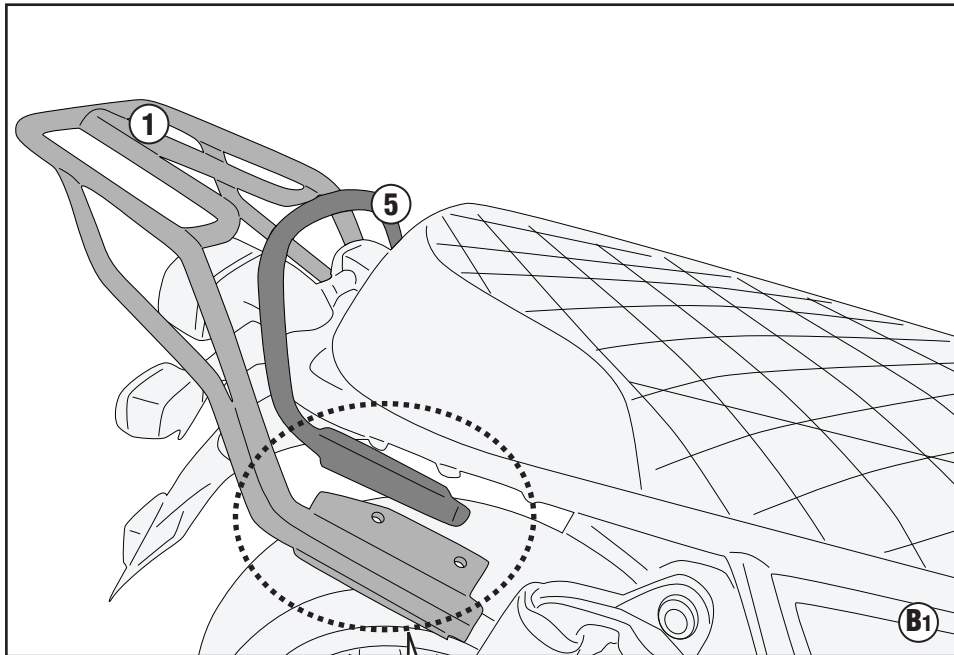

SR9051 - KR9051

PORTAPACCO SPECIFICO - SPECIFIC HOLDER - PORTE-PAQUET SPÉCIFIQUE - SPEZIFISCHER TRÄGER - PORTA-EQUIPAJE ESPECÍFICO - TRANSPORTADOR ESPECÍFICO

ROYAL ENFIELD INTERCEPTOR 650(2019)