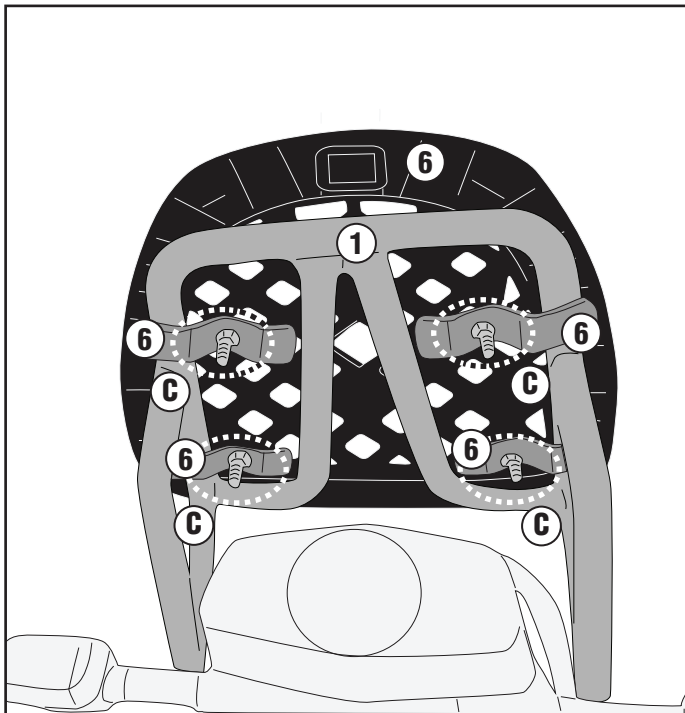

SR9051 - KR9051

PORTAPACCO SPECIFICO - SPECIFIC HOLDER - PORTE-PAQUET SPÉCIFIQUE - SPEZIFISCHER TRÄGER - PORTA-EQUIPAJE ESPECÍFICO - TRANSPORTADOR ESPECÍFICO

ROYAL ENFIELD INTERCEPTOR 650(2019)

ONLY Z113 MONOLOCK PLATE

ISTRUZIONI DI MONTAGGIO - MOUNTING INSTRUCTIONS
INSTRUCTIONS DE MONTAGE - BAUANLEITUNG
INSTRUCCIONES DE MONTAJE - INSTRUÇÕES DE MONTAGEM