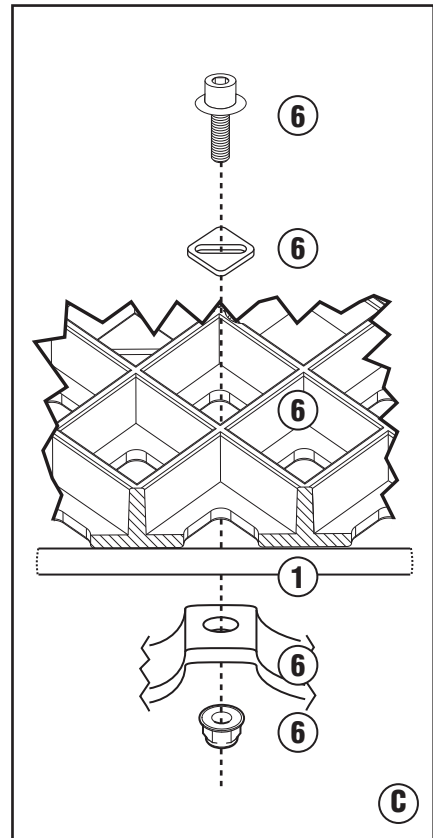

SR9051 - KR9051

PORTAPACCO SPECIFICO - SPECIFIC HOLDER - PORTE-PAQUET SPÉCIFIQUE - SPEZIFISCHER TRÄGER - PORTA-EQUIPAJE ESPECÍFICO - TRANSPORTADOR ESPECÍFICO

ROYAL ENFIELD INTERCEPTOR 650(2019)

ONLY Z113 MONOLOCK PLATE

ISTRUZIONI DI MONTAGGIO - MOUNTING INSTRUCTIONS
INSTRUCTIONS DE MONTAGE - BAUANLEITUNG
INSTRUCCIONES DE MONTAJE - INSTRUÇÕES DE MONTAGEM