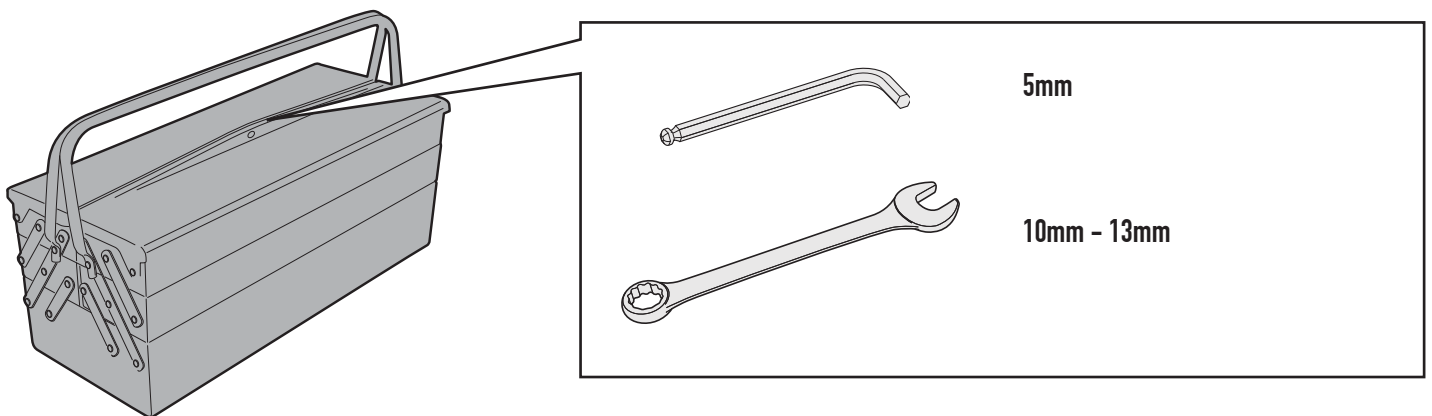

SRA3112 - KRA3112

PORTAPACCO SPECIFICO - SPECIFIC HOLDER - PORTE-PAQUET SPÉCIFIQUE - SPEZIFISCHER TRÄGER - PORTA-EQUIPAJE ESPECÍFICO - TRANSPORTADOR ESPECÍFICO

SUZUKI DL650 V-STROM (2017)

N°	Descrizione	Caratteristiche	Codice	Quantità	
1	Supporto - Support - Support Halierung - Soporte - Apoio	Sp. 3mm	GL2639	2 (Dx;Sx)	
2	Supporto - Support - Support Halierung - Soporte - Apoio	-	GNB1911DX GNB1911SX	2 (Dx;Sx)	
3	Piastra - Plate Platine - Platte Parrilla - Grelha	Alluminio Sp. 5mm	GL2642P	1	
4	Vite - Screw Vis - Schraube Tornillo - Parafuso	TEF M6x25	625TEF	2	
5	Vite - Screw Vis - Schraube Tornillo - Parafuso	TECF M8x75	875TSP	2	
6	Vite - Screw Vis - Schraube Tornillo - Parafuso	TSCEI M8x60	860TSP	2	
7	Dado - Bolt - Ecrou Mutter - Tuerca - Porca	Auto Bloccante Flangiato M6	6DADIABFN	2	

SRA3112 - KRA3112

PORTAPACCO SPECIFICO - SPECIFIC HOLDER - PORTE-PAQUET SPÉCIFIQUE - SPEZIFISCHER TRÄGER - PORTA-EQUIPAJE ESPECÍFICO - TRANSPORTADOR ESPECÍFICO

SUZUKI DL650 V-STROM (2017)

N°	Descrizione	Caratteristiche	Codice	Quantità	
8	Distanziale - Spacer Entretoise - Distanzstueck Distanciador - Espaçador	Ø10x3 Foro 6,5mm	C10L3F6,5T	2	
9	Distanziale - Spacer Entretoise - Distanzstueck Distanciador - Espaçador	Ø12x13,7 Foro 8,2mm	C12L13,7F8,2T	2	
10	Distanziale - Spacer Entretoise - Distanzstueck Distanciador - Espaçador	Ø20x12,5 Foro 9mm	C20L12,5F9T	2	
11	Distanziale - Spacer Entretoise - Distanzstueck Distanciador - Espaçador	Ø22x20 Foro 10,5mm	C22L20F10,5T	4	
12	Dado - Bolt - Erou Mutter - Tuerca - Porca	Dado Auto Bloccante Flangiato M8	8DADIAFLN	2	

SRA3112 - KRA3112

PORTAPACCO SPECIFICO - SPECIFIC HOLDER - PORTE-PAQUET SPÉCIFIQUE - SPEZIFISCHER TRÄGER - PORTA-EQUIPAJE ESPECÍFICO - TRANSPORTADOR ESPECÍFICO

SUZUKI DL650 V-STROM (2017)

SRA3112 - KRA3112