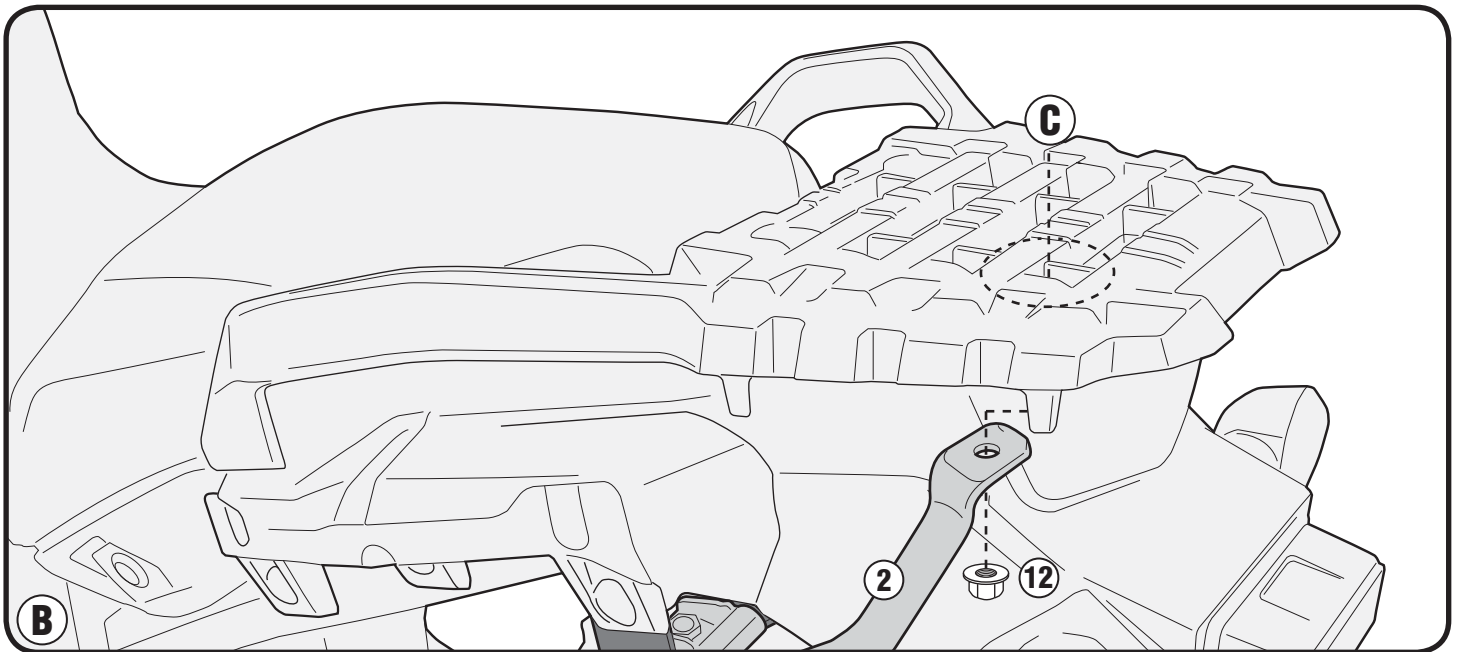

SRA3112 - KRA3112

PORTAPACCO SPECIFICO - SPECIFIC HOLDER - PORTE-PAQUET SPÉCIFIQUE - SPEZIFISCHER TRÄGER - PORTA-EQUIPAJE ESPECÍFICO - TRANSPORTADOR ESPECÍFICO

SUZUKI DL650 V-STROM (2017)