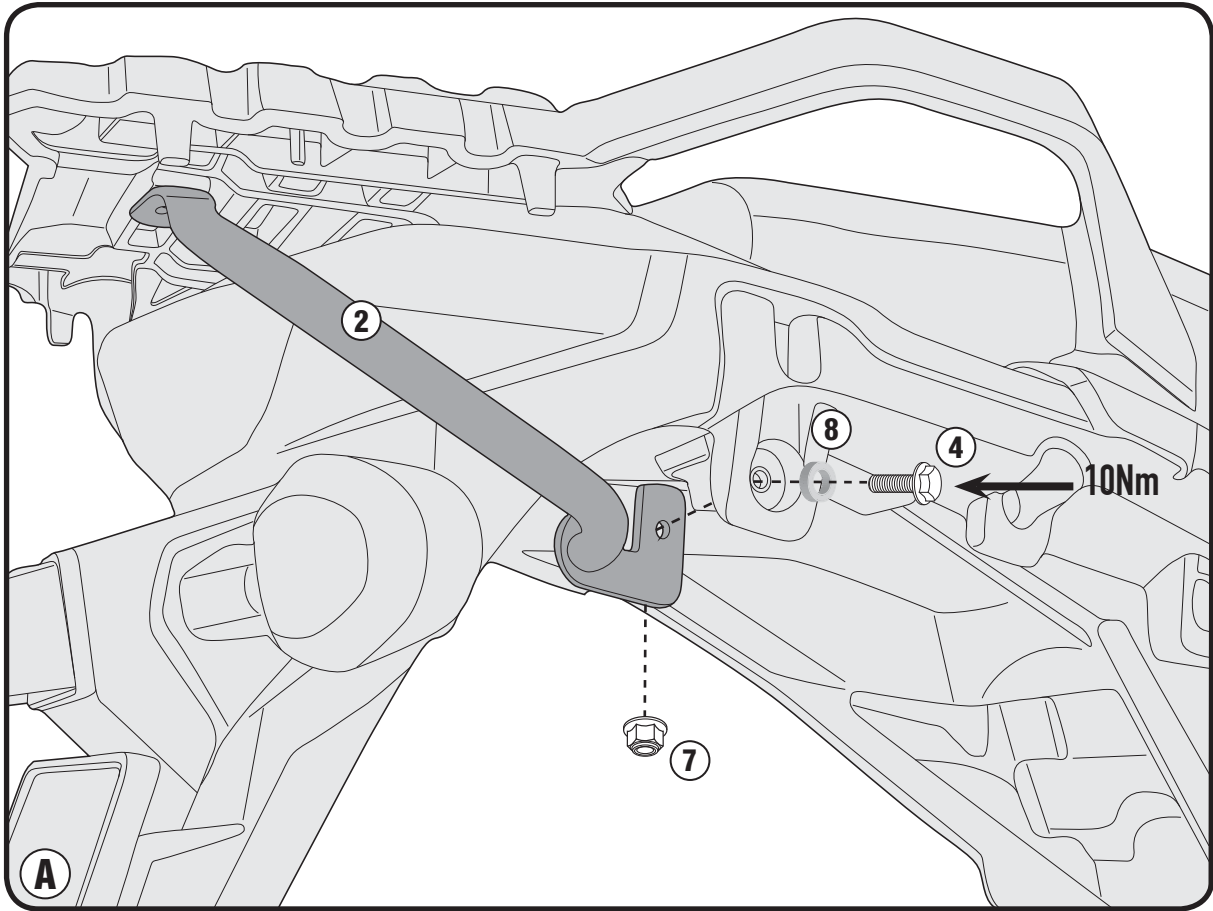

SRA3112 - KRA3112

PORTAPACCO SPECIFICO - SPECIFIC HOLDER - PORTE-PAQUET SPÉCIFIQUE - SPEZIFISCHER TRÄGER - PORTA-EQUIPAJE ESPECÍFICO - TRANSPORTADOR ESPECÍFICO

SUZUKI DL650 V-STROM (2017)