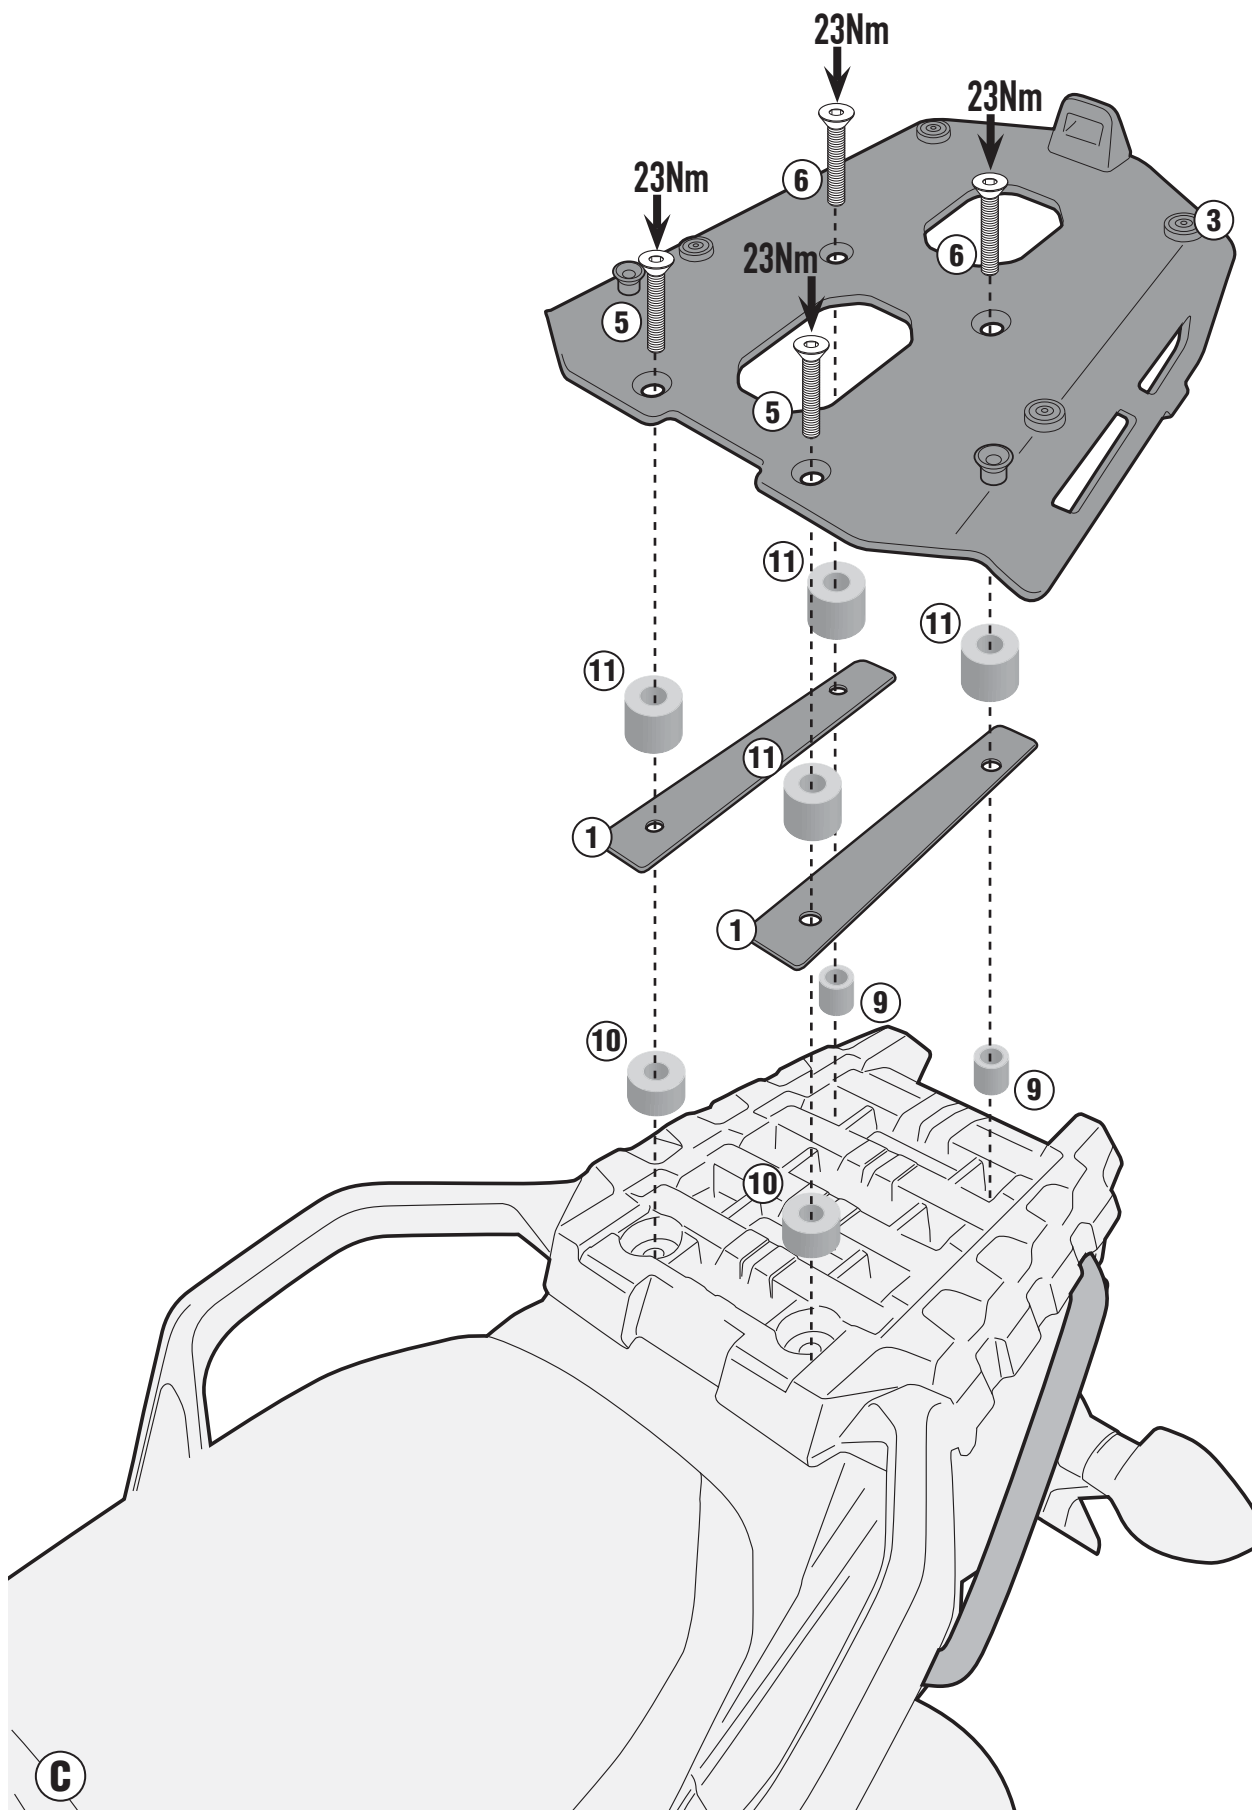

SRA3112 - KRA3112

PORTAPACCO SPECIFICO - SPECIFIC HOLDER - PORTE-PAQUET SPECIFIQUE - SPEZIFISCHER TRÄGER - PORTA-EQUIPAJE ESPECÍFICO - TRANSPORTADOR ESPECÍFICO

SUZUKI DL650 V-STROM (2017)

ISTRUZIONI DI MONTAGGIO - MOUNTING INSTRUCTIONS
INSTRUCTIONS DE MONTAGE - BAUANLEITUNG
INSTRUCCIONES DE MONTAJE - INSTRUÇÕES DE MONTAGEM