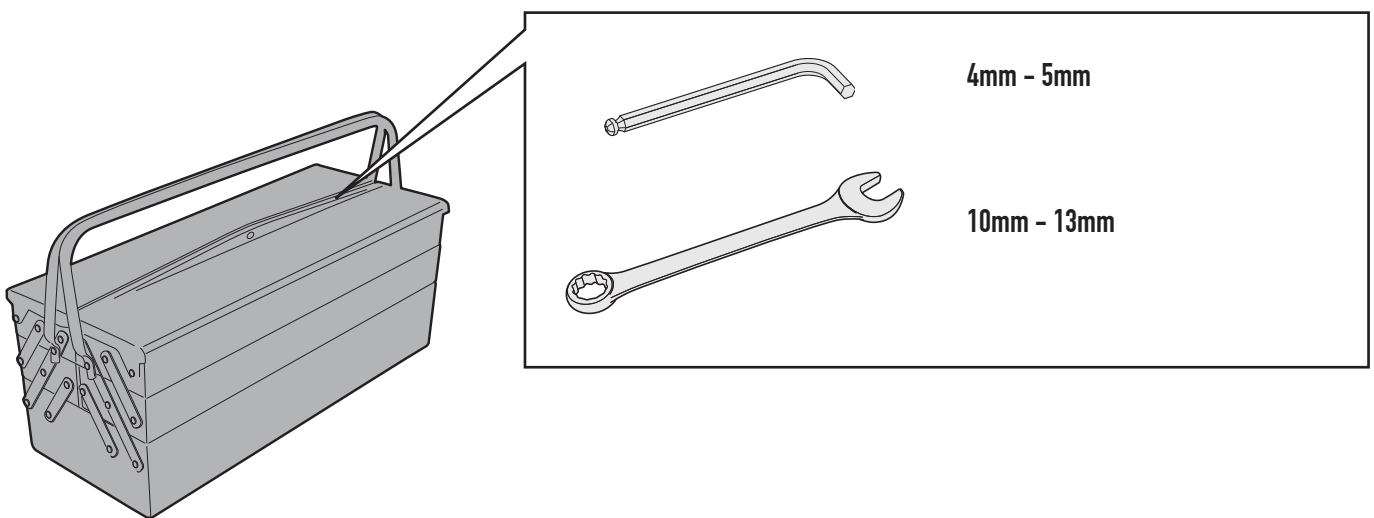

SRA5108 - KRA5108

PORTAPACCO SPECIFICO - SPECIFIC HOLDER - PORTE-PAQUET SPÉCIFIQUE - SPEZIFISCHER TRÄGER - PORTA-EQUIPAJE ESPECÍFICO

BMW R1200GS (2013)

N°	Descrizione	Caratteristiche	Codice	Quantità	
1	Piastra - Plate Platine - Platte Parrilla - Grelha	Sp. 5mm - Alluminio	GL2357	1	
2	Supporto - Support - Support Halterung - Soporte - Apoio	Sp. 4mm - Fe360	GL2358	1	
3	Vite - Screw Vis - Schraube Tornillo - Parafuso	TSCEI M8x25	825TSP	2	
4	Vite - Screw Vis - Schraube Tornillo - Parafuso	TSCEI M6x40	640TSP	2	
5	Vite - Screw Vis - Schraube Tornillo - Parafuso	TBEI M6x45	645TBEI	2	
6	Rondella - Washer Rondelle - Scheibe Arandela - Arruela	Ø6	6RON	2	
7	Dado - Bolt - Ecrou Mutter - Tuerca - Porca	Auto Bloccante Flangiato Ribassato M6	6DADIABFN	2	
8	Dado - Bolt - Ecrou Mutter - Tuerca - Porca	Auto Bloccante Flangiato M6	6DADIAFLN	2	
9	Dado - Bolt - Ecrou Mutter - Tuerca - Porca	Auto Bloccante Flangiato M8	8DADIAFLN	2	
10	Distanziale - Spacer Entretoise - Distanzstueck Distanciador - Espaçador	Ø14x10 Foro 6.5mm	V683	4	

SRA5108 - KRA5108

PORTAPACCO SPECIFICO - SPECIFIC HOLDER - PORTE-PAQUET SPÉCIFIQUE - SPEZIFISCHER TRÄGER - PORTA-EQUIPAJE ESPECÍFICO

BMW R1200GS (2013)

SRA5108 - KRA5108

PORTAPACCO SPECIFICO - SPECIFIC HOLDER - PORTE-PAQUET SPÉCIFIQUE - SPEZIFISCHER TRÄGER - PORTA-EQUIPAJE ESPECÍFICO