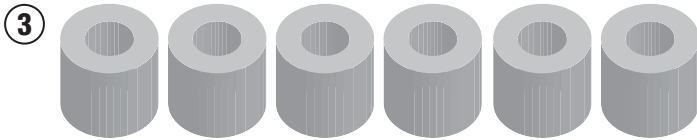

SRA5117 - KRA5117

PORTAPACCO SPECIFICO - SPECIFIC HOLDER - PORTE-PAQUET SPÉCIFIQUE - SPEZIFISCHER TRÄGER - PORTA-EQUIPAJE ESPECÍFICO

BMW R1200R (2015)

N°	Descrizione	Caratteristiche	Codice	Quantità
1	Piastra - Plate Platine - Platte Parrilla - Grelha	-	GL2926	1
2	Vite - Screw Vis - Schraube Tornillo - Parafuso	TSP M6x40	640TSP	6
3	Distanziale - Spacer Entretoise - Distanzstueck Distanciador - Espaçador	Ø13x12 Foro6,5	C13L12F6,5T	6

SRA5117 - KRA5117

PORTAPACCO SPECIFICO - SPECIFIC HOLDER - PORTE-PAQUET SPÉCIFIQUE - SPEZIFISCHER TRÄGER - PORTA-EQUIPAJE ESPECÍFICO

BMW R1200R (2015)