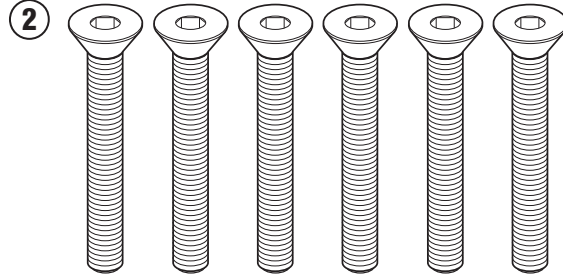

SRA5117 - KRA5117

PORTAPACCO SPECIFICO - SPECIFIC HOLDER - PORTE-PAQUET SPÉCIFIQUE - SPEZIFISCHER TRÄGER - PORTA-EQUIPAJE ESPECÍFICO

BMW R1200R (2015)

N°	Descrizione	Caratteristiche	Codice	Quantità
1	Piastra - Plate Platine - Platte Parrilla - Grelha	-	GL2926	1
2	Vite - Screw Vis - Schraube Tornillo - Parafuso	TSP M6x40	640TSP	6
3	Distanziale - Spacer Entretoise - Distanzstueck Distanciador - Espaçador	Ø13x12 Foro6,5	C13L12F6,5T	6

SRA5117 - KRA5117

PORTAPACCO SPECIFICO - SPECIFIC HOLDER - PORTE-PAQUET SPÉCIFIQUE - SPEZIFISCHER TRÄGER - PORTA-EQUIPAJE ESPECÍFICO

BMW R1200R (2015)