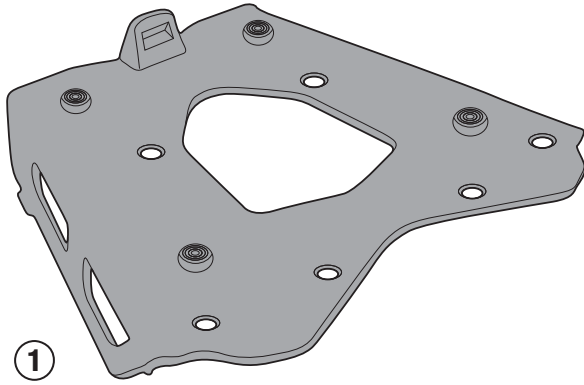

SRA5117 - KRA5117

PORTAPACCO SPECIFICO - SPECIFIC HOLDER - PORTE-PAQUET SPÉCIFIQUE - SPEZIFISCHER TRÄGER - PORTA-EQUIPAJE ESPECÍFICO

BMW R1200R (2015)

N°	Descrizione	Caratteristiche	Codice	Quantità
1	Piastra - Plate Platine - Platte Parrilla - Grelha	-	GL2926	1
2	Vite - Screw Vis - Schraube Tornillo - Parafuso	TSP M6x40	640TSP	6
3	Distanziale - Spacer Entretoise - Distanzstueck Distanciador - Espaçador	Ø13x12 Foro6,5	C13L12F6,5T	6

SRA5117 - KRA5117

PORTAPACCO SPECIFICO - SPECIFIC HOLDER - PORTE-PAQUET SPÉCIFIQUE - SPEZIFISCHER TRÄGER - PORTA-EQUIPAJE ESPECÍFICO

BMW R1200R (2015)