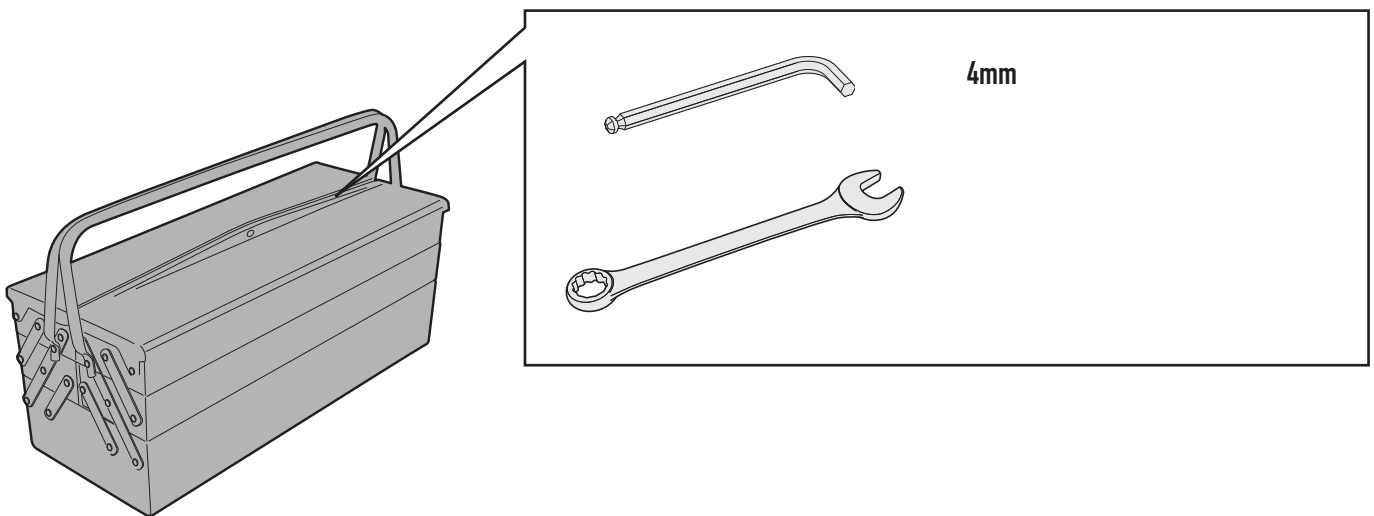

SRA5117 - KRA5117

PORTAPACCO SPECIFICO - SPECIFIC HOLDER - PORTE-PAQUET SPÉCIFIQUE - SPEZIFISCHER TRÄGER - PORTA-EQUIPAJE ESPECÍFICO

BMW R1200R (2015)

N°	Descrizione	Caratteristiche	Codice	Quantità
1	Piastra - Plate Platine - Platte Parrilla - Grelha	-	GL2926	1
2	Vite - Screw Vis - Schraube Tornillo - Parafuso	TSP M6x40	640TSP	6
3	Distanziale - Spacer Entretoise - Distanzstueck Distanciador - Espaçador	Ø13x12 Foro6,5	C13L12F6,5T	6

SRA5117 - KRA5117

PORTAPACCO SPECIFICO - SPECIFIC HOLDER - PORTE-PAQUET SPÉCIFIQUE - SPEZIFISCHER TRÄGER - PORTA-EQUIPAJE ESPECÍFICO

BMW R1200R (2015)