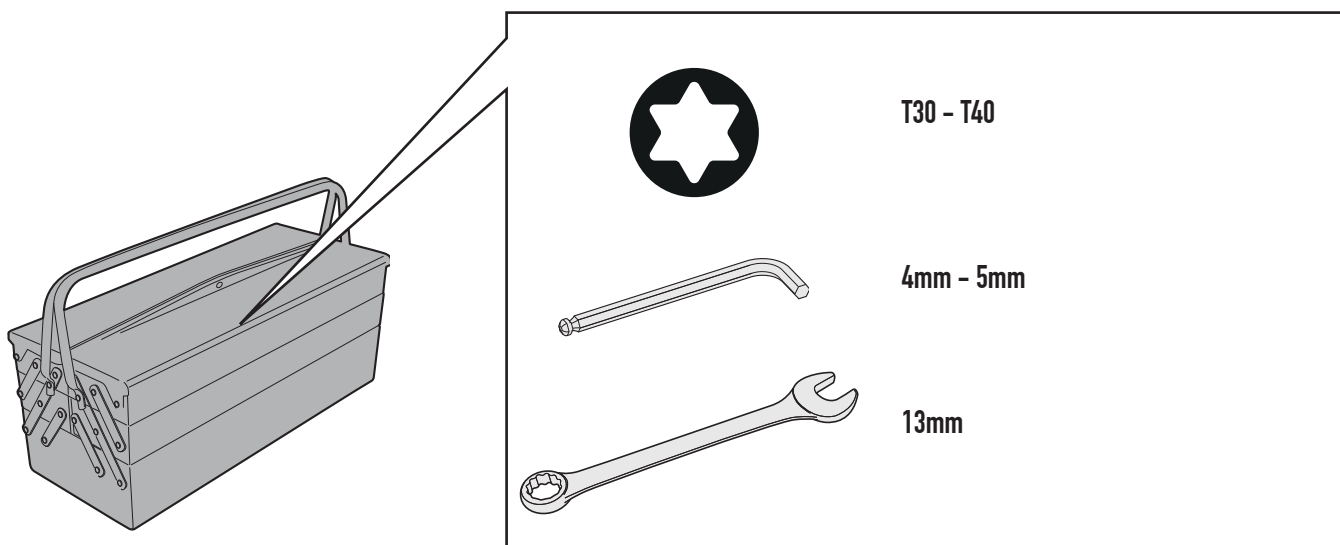

SRA5127 - KRA5127

PORTAPACCO SPECIFICO - SPECIFIC HOLDER - PORTE-PAQUET SPÉCIFIQUE - SPEZIFISCHER TRÄGER - PORTA-EQUIPAJE ESPECÍFICO

BMW F850GS (2018)

N°	Descrizione	Caratteristiche	Codice	Quantità
1	Piastra - Plate Platine - Platte Parrilla - Grelha	Alluminio Sp. 5mm	GL3906A	1
2	Supporto inferiore - Lower support - Support inférieur - Soporte inferior - Untere Halterung - Soporte inferior	Sp. 4mm	GL3907DXV GL3907SXV	2(Right;Left)
3	Supporto superiore - Support higher - Support supérieur Halterung höher - Soporte superior - Apoio superior	Sp. 4mm	GL3908DXV GL3908SXV	2(Right;Left)
4	Vite - Screw Vis - Schraube Tornillo - Parafuso	TBEI M8x40	840TBEI	4
5	Vite - Screw Vis - Schraube Tornillo - Parafuso	TSP M6x25	625TSP	4
6	Vite - Screw Vis - Schraube Tornillo - Parafuso	TSP M6x30	630TSP	2
7	Vite - Screw Vis - Schraube Tornillo - Parafuso	TSP M8x30	830TSP	4
8	Rondella spaccata - Split washer Scheibe - Rondelle fendue Arandela seccionada - Arruela Dentada	Ø8	Z1060	4
9	Distanziale - Spacer Entretoise - Distanzstueck Distanciador - Espaçador	Ø18x7 Foro 8,5mm	C18L7F8,5T	2
10	Distanziale - Spacer Entretoise - Distanzstueck Distanciador - Espaçador	Ø14x7 Foro 8,5mm	C14L7F8,5T	4
11	Distanziale - Spacer Entretoise - Distanzstueck Distanciador - Espaçador	Ø14x9 Foro 8,5mm	C14L9F8,5T	2
12	Dado - Bolt - Ecrou Mutter - Tuerca - Porca	AutoBloccante Flangiato Alto M8	8DADIAFLN	4
13	Componenti Originali - Original Parts Parties Originales - Original Bauteile Componentes Originales - Componentes Originais	-	-	-
14	Particolari Inclusi nel PLR5127 Components Included In The PLR5127 Pièces Inclues Dans PLR5127 Die Einzelnen Teile Sind Bei PLR5127 Despieces Incluidos PLR5127 Componentes inclusos na PLR5127	-	-	-
15	Particolari Inclusi nel PL5127CAM Components Included In The PL5127CAM Pièces Inclues Dans PL5127CAM Die Einzelnen Teile Sind Bei PL5127CAM Despieces Incluidos PL5127CAM Componentes inclusos na PL5127CAM	-	-	-

SRA5127 - KRA5127

PORTAPACCO SPECIFICO - SPECIFIC HOLDER - PORTE-PAQUET SPÉCIFIQUE - SPEZIFISCHER TRÄGER - PORTA-EQUIPAJE ESPECÍFICO

BMW F850GS (2018)