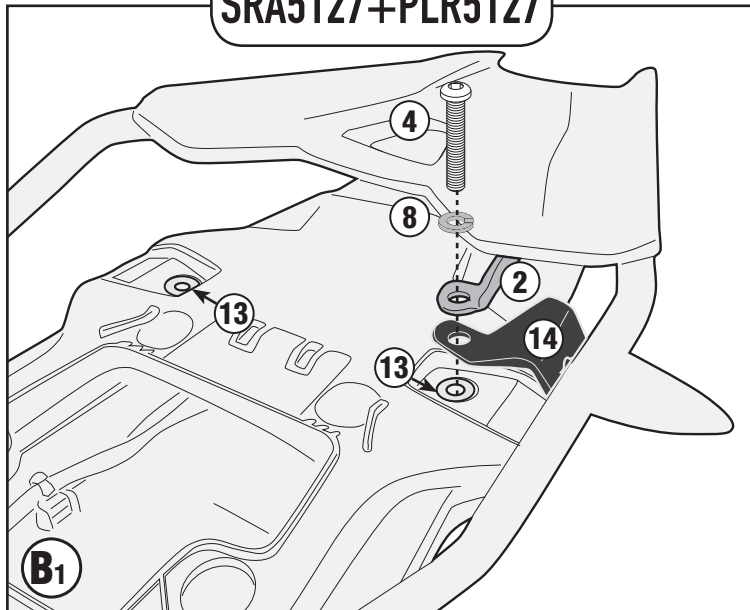

SRA5127 - KRA5127

PORTAPACCO SPECIFICO - SPECIFIC HOLDER - PORTE-PAQUET SPÉCIFIQUE - SPEZIFISCHER TRÄGER - PORTA-EQUIPAJE ESPECÍFICO

BMW F850GS (2018)

SRA5127+PLR5127