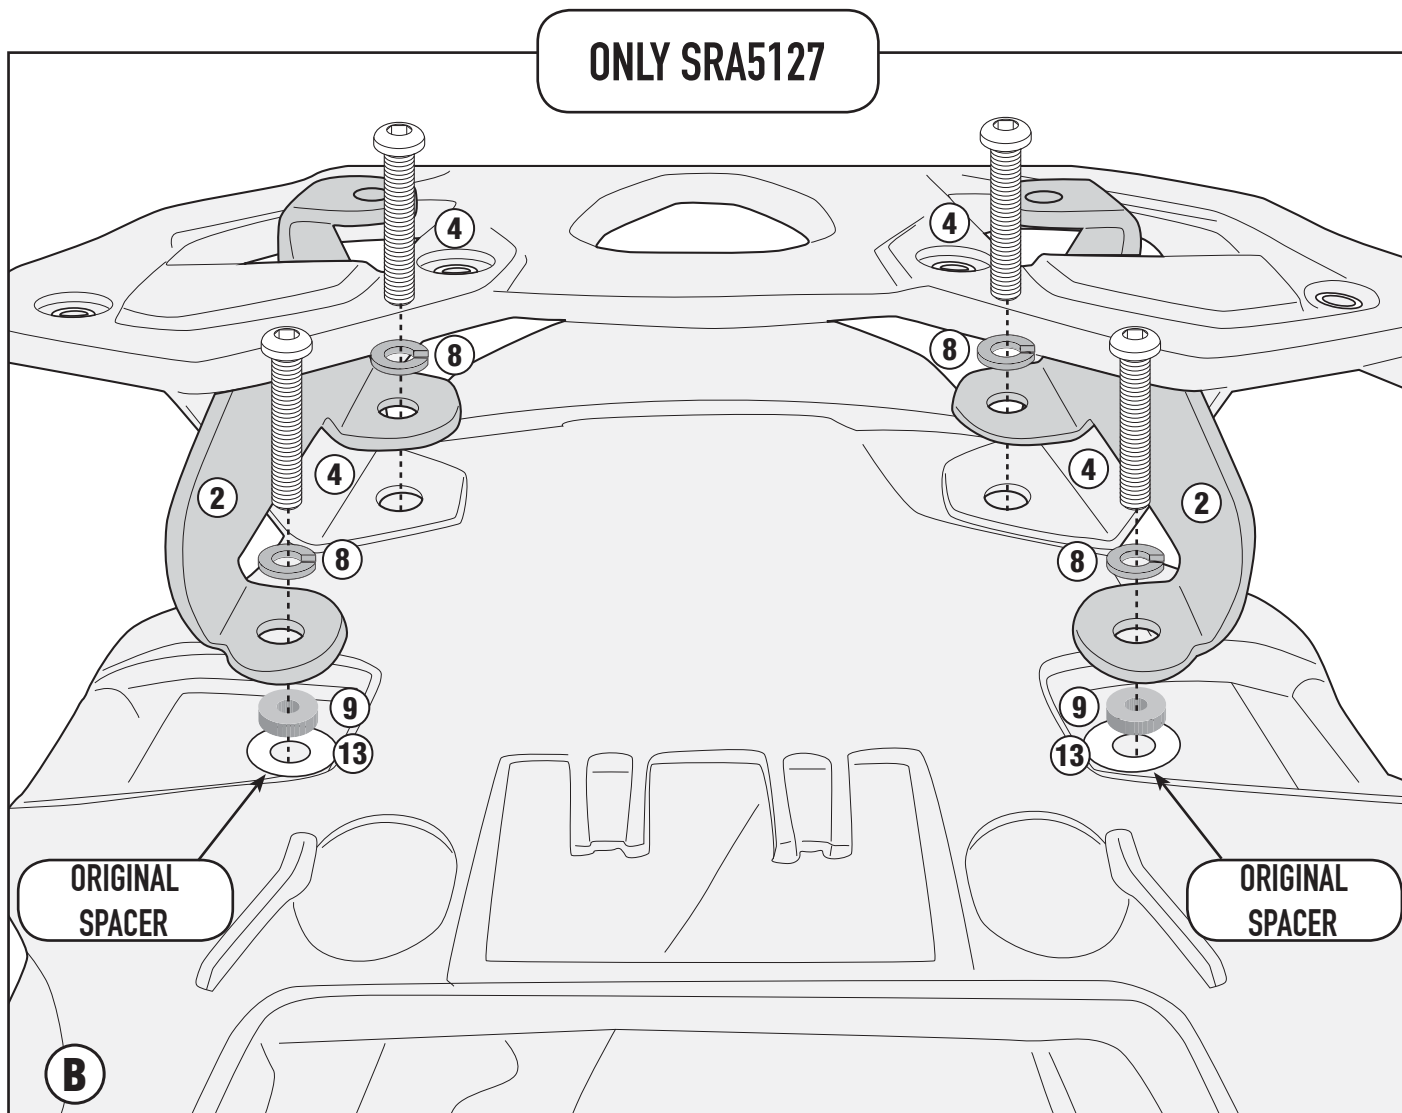

SRA5127 - KRA5127

PORTAPACCO SPECIFICO - SPECIFIC HOLDER - PORTE-PAQUET SPÉCIFIQUE - SPEZIFISCHER TRÄGER - PORTA-EQUIPAJE ESPECÍFICO

BMW F850GS (2018)

ISTRUZIONI DI MONTAGGIO - MOUNTING INSTRUCTIONS
INSTRUCTIONS DE MONTAGE - BAUANLEITUNG
INSTRUCCIONES DE MONTAJE - INSTRUÇÕES DE MONTAGEM