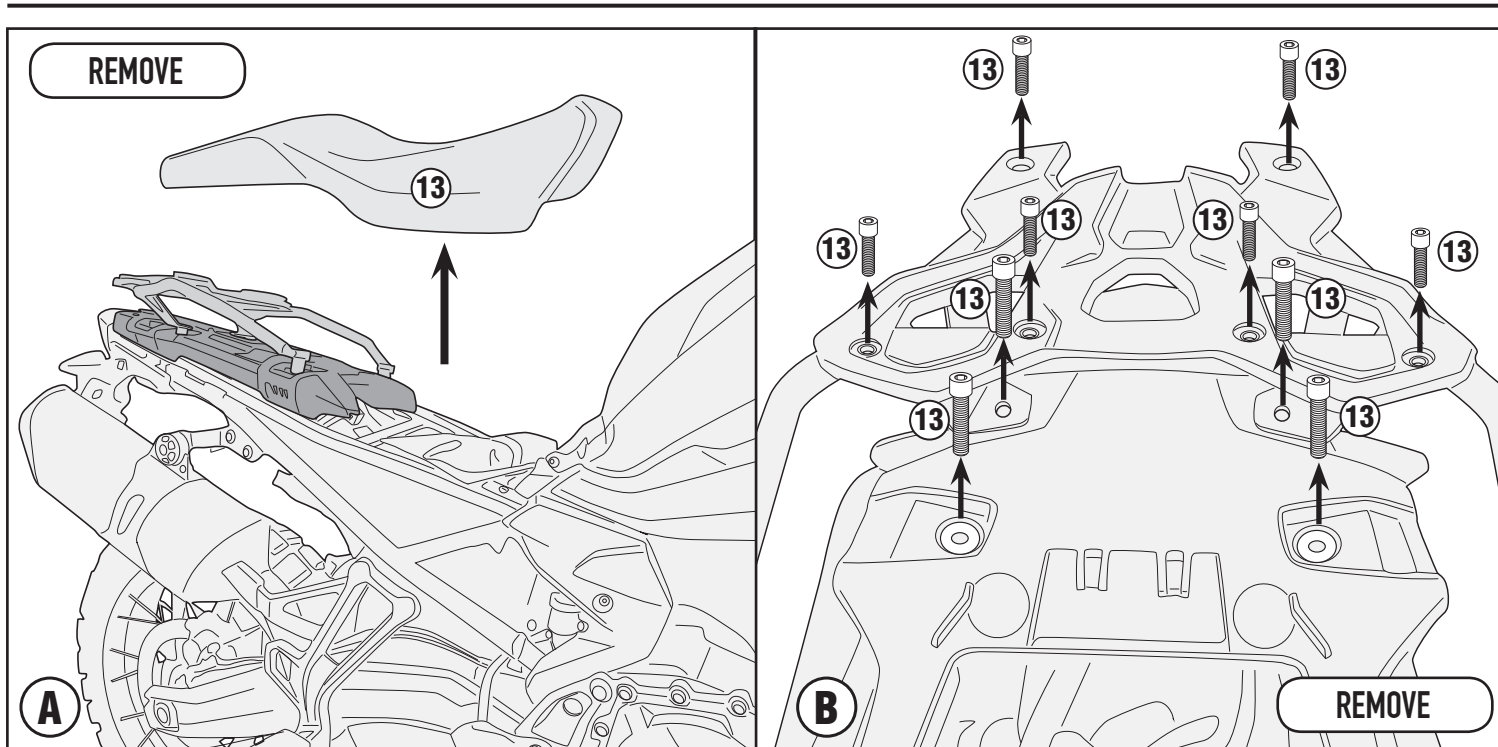

SRA5127 - KRA5127

PORTAPACCO SPECIFICO - SPECIFIC HOLDER - PORTE-PAQUET SPÉCIFIQUE - SPEZIFISCHER TRÄGER - PORTA-EQUIPAJE ESPECÍFICO

BMW F850GS (2018)

ISTRUZIONI DI MONTAGGIO - MOUNTING INSTRUCTIONS
INSTRUCTIONS DE MONTAGE - BAUANLEITUNG
INSTRUCCIONES DE MONTAJE - INSTRUÇÕES DE MONTAGEM