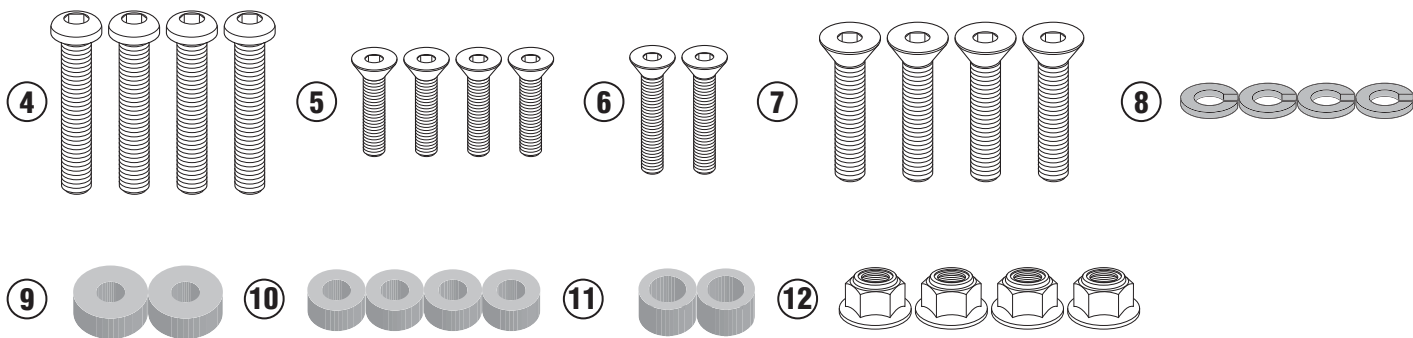

SRA5127 - KRA5127

PORTAPACCO SPECIFICO - SPECIFIC HOLDER - PORTE-PAQUET SPÉCIFIQUE - SPEZIFISCHER TRÄGER - PORTA-EQUIPAJE ESPECÍFICO

BMW F850GS (2018)

N°	Descrizione	Caratteristiche	Codice	Quantità
1	Piastra - Plate Platine - Platte Parrilla - Grelha	Alluminio Sp. 5mm	GL3906A	1
2	Supporto inferiore - Lower support - Support inférieur - Soporte inferior - Untere Halterung - Soporte inferior	Sp. 4mm	GL3907DXV GL3907SXV	2(Right;Left)
3	Supporto superiore - Support higher - Support supérieur Halterung höher - Soporte superior - Apoio superior	Sp. 4mm	GL3908DXV GL3908SXV	2(Right;Left)
4	Vite - Screw Vis - Schraube Tornillo - Parafuso	TBEI M8x40	840TBEI	4
5	Vite - Screw Vis - Schraube Tornillo - Parafuso	TSP M6x25	625TSP	4
6	Vite - Screw Vis - Schraube Tornillo - Parafuso	TSP M6x30	630TSP	2
7	Vite - Screw Vis - Schraube Tornillo - Parafuso	TSP M8x30	830TSP	4
8	Rondella spaccata - Split washer Scheibe - Rondelle fendue Arandela seccionada - Arruela Dentada	Ø8	Z1060	4
9	Distanziale - Spacer Entretoise - Distanzstueck Distanciador - Espaçador	Ø18x7 Foro 8,5mm	C18L7F8,5T	2
10	Distanziale - Spacer Entretoise - Distanzstueck Distanciador - Espaçador	Ø14x7 Foro 8,5mm	C14L7F8,5T	4
11	Distanziale - Spacer Entretoise - Distanzstueck Distanciador - Espaçador	Ø14x9 Foro 8,5mm	C14L9F8,5T	2
12	Dado - Bolt - Ecrou Mutter - Tuerca - Porca	AutoBloccante Flangiato Alto M8	8DADIAFLN	4
13	Componenti Originali - Original Parts Parties Originales - Original Bauteile Componentes Originales - Componentes Originais	-	-	-
14	Particolari Inclusi nel PLR5127 Components Included In The PLR5127 Pièces Inclues Dans PLR5127 Die Einzelnen Teile Sind Bei PLR5127 Despieces Incluidos PLR5127 Componentes inclusos na PLR5127	-	-	-
15	Particolari Inclusi nel PL5127CAM Components Included In The PL5127CAM Pièces Inclues Dans PL5127CAM Die Einzelnen Teile Sind Bei PL5127CAM Despieces Incluidos PL5127CAM Componentes inclusos na PL5127CAM	-	-	-

SRA5127 - KRA5127

PORTAPACCO SPECIFICO - SPECIFIC HOLDER - PORTE-PAQUET SPÉCIFIQUE - SPEZIFISCHER TRÄGER - PORTA-EQUIPAJE ESPECÍFICO

BMW F850GS (2018)