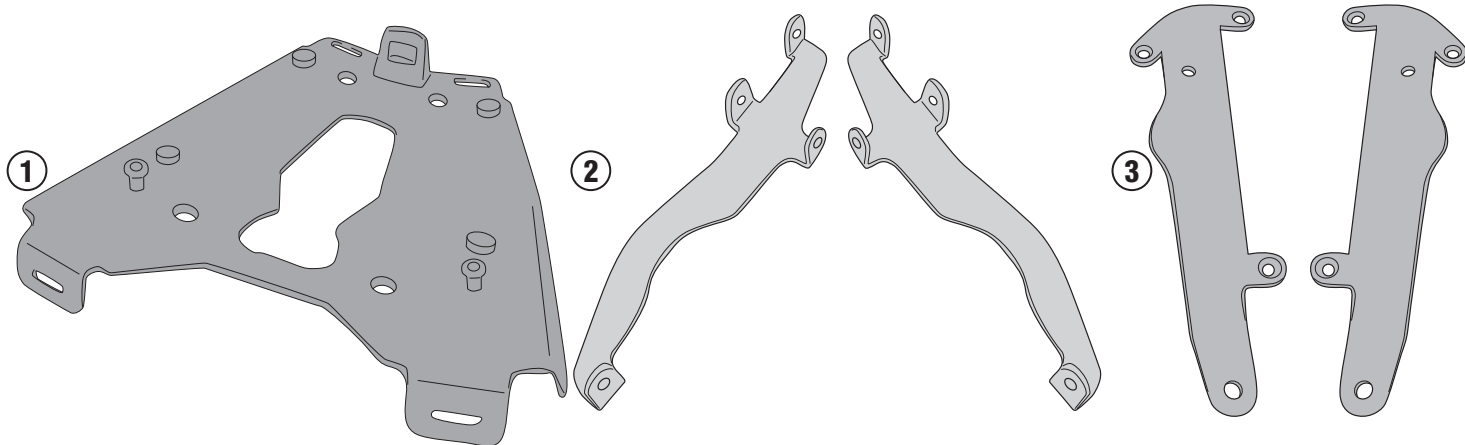

SRA5127 - KRA5127

PORTAPACCO SPECIFICO - SPECIFIC HOLDER - PORTE-PAQUET SPÉCIFIQUE - SPEZIFISCHER TRÄGER - PORTA-EQUIPAJE ESPECÍFICO

BMW F850GS (2018)

N°	Descrizione	Caratteristiche	Codice	Quantità
1	Piastra - Plate Platine - Platte Parrilla - Grelha	Alluminio Sp. 5mm	GL3906A	1
2	Supporto inferiore - Lower support - Support inférieur - Soporte inferior - Untere Halterung - Soporte inferior	Sp. 4mm	GL3907DXV GL3907SXV	2(Right;Left)
3	Supporto superiore - Support higher - Support supérieur Halterung höher - Soporte superior - Apoio superior	Sp. 4mm	GL3908DXV GL3908SXV	2(Right;Left)
4	Vite - Screw Vis - Schraube Tornillo - Parafuso	TBEI M8x40	840TBEI	4
5	Vite - Screw Vis - Schraube Tornillo - Parafuso	TSP M6x25	625TSP	4
6	Vite - Screw Vis - Schraube Tornillo - Parafuso	TSP M6x30	630TSP	2
7	Vite - Screw Vis - Schraube Tornillo - Parafuso	TSP M8x30	830TSP	4
8	Rondella spaccata - Split washer Scheibe - Rondelle fendue Arandela seccionada - Arruela Dentada	Ø8	Z1060	4
9	Distanziale - Spacer Entretoise - Distanzstueck Distanciador - Espaçador	Ø18x7 Foro 8,5mm	C18L7F8,5T	2
10	Distanziale - Spacer Entretoise - Distanzstueck Distanciador - Espaçador	Ø14x7 Foro 8,5mm	C14L7F8,5T	4
11	Distanziale - Spacer Entretoise - Distanzstueck Distanciador - Espaçador	Ø14x9 Foro 8,5mm	C14L9F8,5T	2
12	Dado - Bolt - Ecrou Mutter - Tuerca - Porca	AutoBloccante Flangiato Alto M8	8DADIAFLN	4
13	Componenti Originali - Original Parts Parties Originales - Original Bauteile Componentes Originales - Componentes Originais	-	-	-
14	Particolari Inclusi nel PLR5127 Components Included In The PLR5127 Pièces Inclues Dans PLR5127 Die Einzelnen Teile Sind Bei PLR5127 Despieces Incluidos PLR5127 Componentes inclusos na PLR5127	-	-	-
15	Particolari Inclusi nel PL5127CAM Components Included In The PL5127CAM Pièces Inclues Dans PL5127CAM Die Einzelnen Teile Sind Bei PL5127CAM Despieces Incluidos PL5127CAM Componentes inclusos na PL5127CAM	-	-	-

SRA5127 - KRA5127

PORTAPACCO SPECIFICO - SPECIFIC HOLDER - PORTE-PAQUET SPÉCIFIQUE - SPEZIFISCHER TRÄGER - PORTA-EQUIPAJE ESPECÍFICO

BMW F850GS (2018)