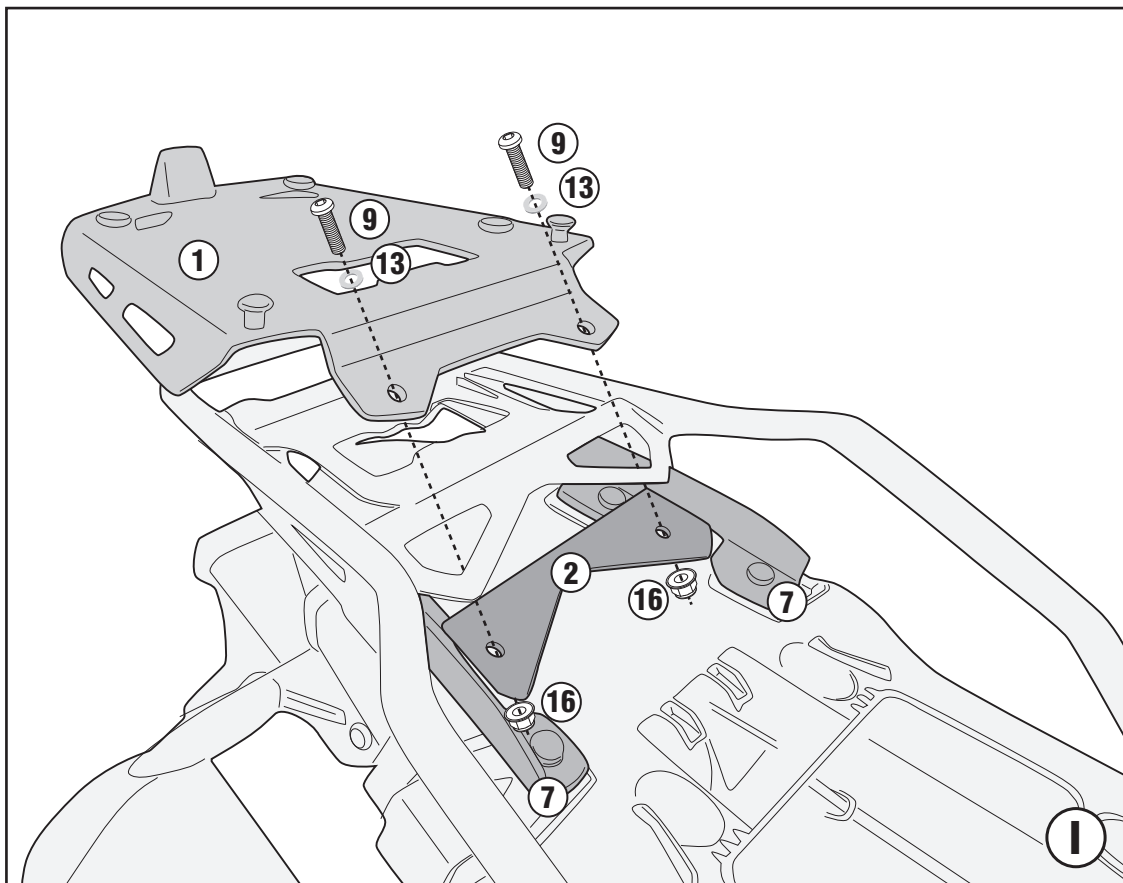

SRA5134+ ORIGINAL RACK

FOR ALL CONFIGURATION

SRA5134 - KRA5134

PORTAPACCO SPECIFICO - SPECIFIC HOLDER - PORTE-PAQUET SPÉCIFIQUE - SPEZIFISCHER TRÄGER - PORTA-EQUIPAJE ESPECÍFICO

BMW F850GS ADVENTURE (2019)