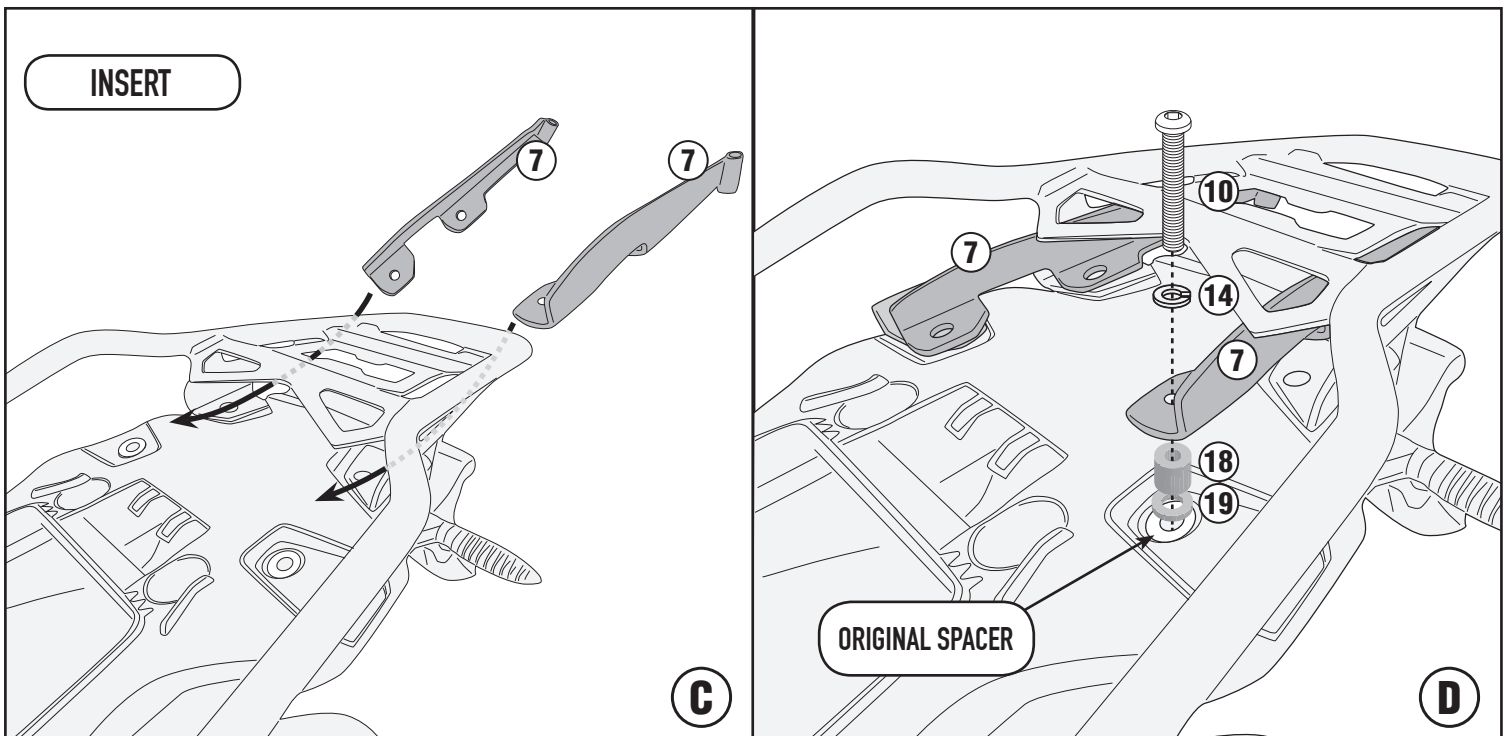

ONLY SRA5134