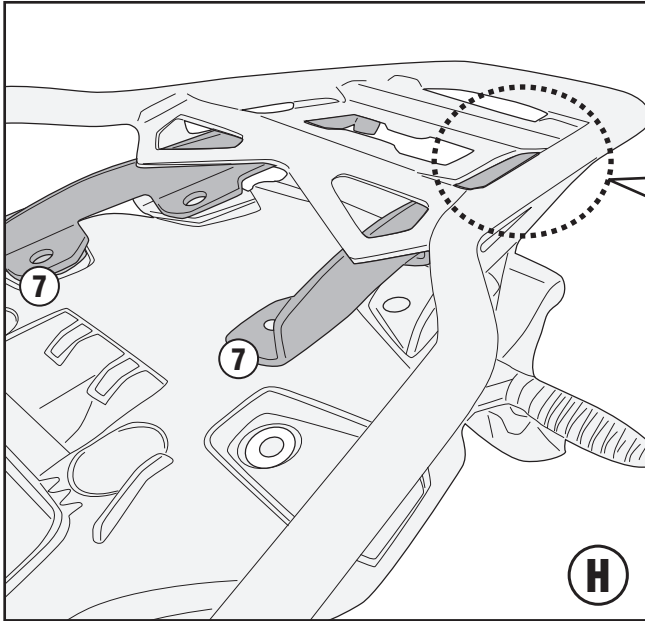

SRA5134+ ORIGINAL RACK

FOR ALL CONFIGURATION

SRA5134 - KRA5134

PORTAPACCO SPECIFICO - SPECIFIC HOLDER - PORTE-PAQUET SPÉCIFIQUE - SPEZIFISCHER TRÄGER - PORTA-EQUIPAJE ESPECÍFICO

BMW F850GS ADVENTURE (2019)