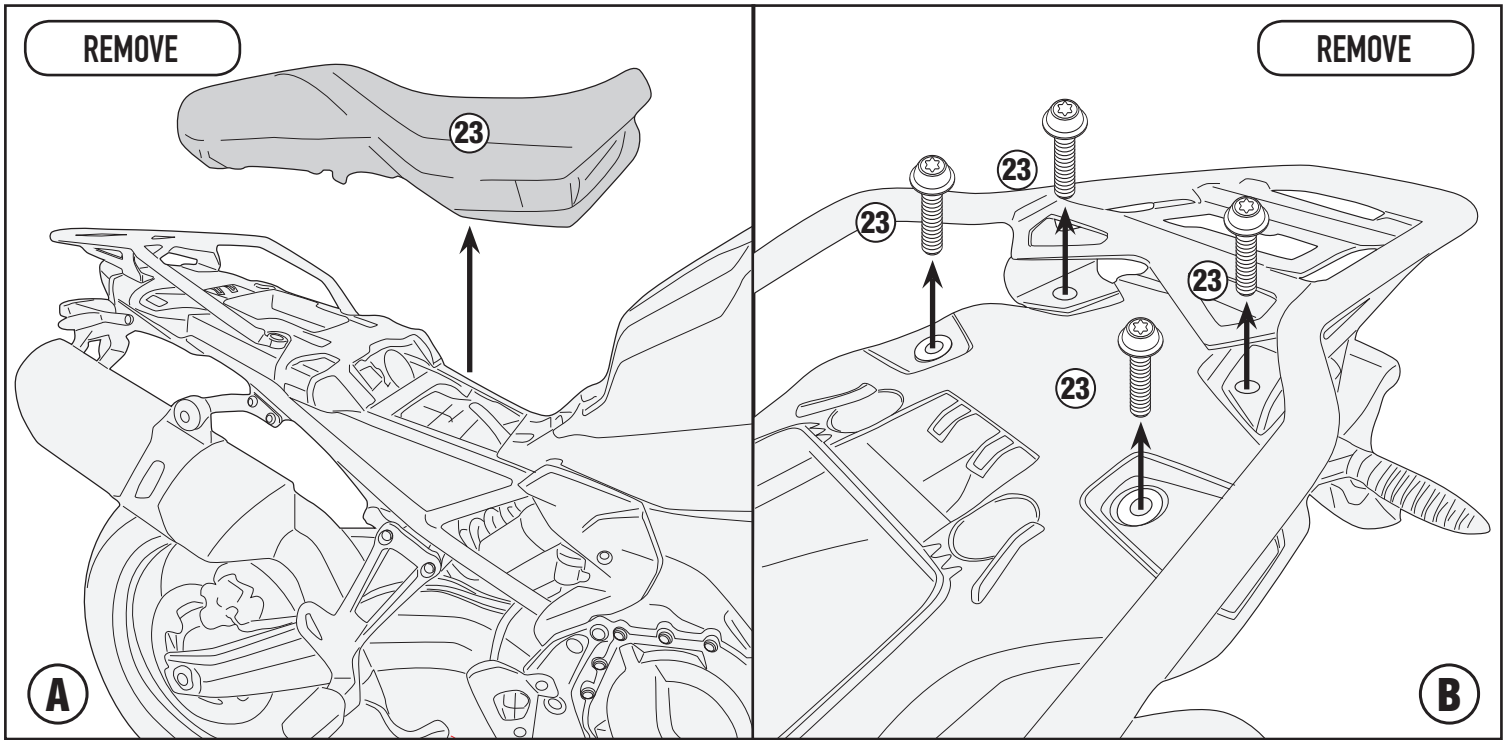

SRA5134 - KRA5134

PORTAPACCO SPECIFICO - SPECIFIC HOLDER - PORTE-PAQUET SPÉCIFIQUE - SPEZIFISCHER TRÄGER - PORTA-EQUIPAJE ESPECÍFICO

BMW F850GS ADVENTURE (2019)