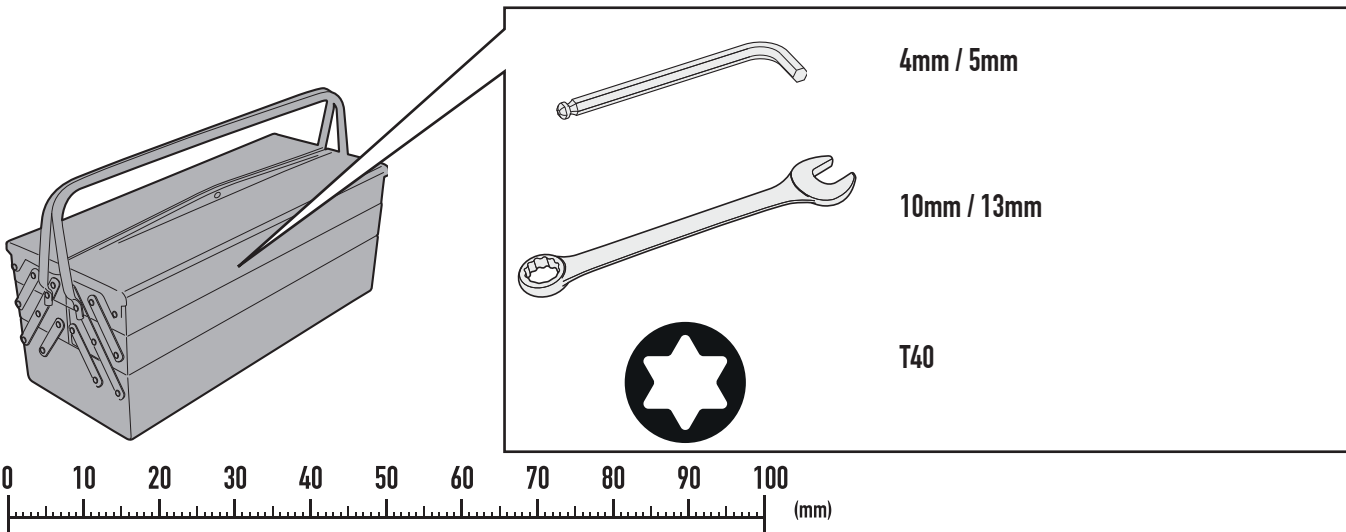

SRA5134 - KRA5134

PORTAPACCO SPECIFICO - SPECIFIC HOLDER - PORTE-PAQUET SPÉCIFIQUE - SPEZIFISCHER TRÄGER - PORTA-EQUIPAJE ESPECÍFICO

BMW F850GS ADVENTURE (2019)

N°	Descrizione / Description	Caratteristiche / Features	Codice / Code	Quantità / Quantity
20	Distanziale - Spacer Entretoise - Distanzstueck Distanciador - Espaçador	Ø22x3 Foro 8,5mm	C22L3F8,5T	2
21	Coprivite - Screw Cap Cache Vis - Stoppschraube Tapa Tornillo - Capa do Parafuso	-	13COP	2
22	Coprivite - Screw Cap Cache Vis - Stoppschraube Tapa Tornillo - Capa do Parafuso	-	10COP	2
23	Componenti Originali - Original Parts Parties Originales - Original Bauteile Componentes Originales - Componentes Originais	-	-	-
24	Particolari Inclusi nel PLR5127/PL5127CAM Components Included In The PLR5127/PL5127CAM Pièces Incluses Dans PLR5127/PL5127CAM Die Einzelnen Teile Sind Bei PLR5127/PL5127CAM Despieces Incluidos PLR5127/PL5127CAM Componentes incluidos na PLR5127/PL5127CAM