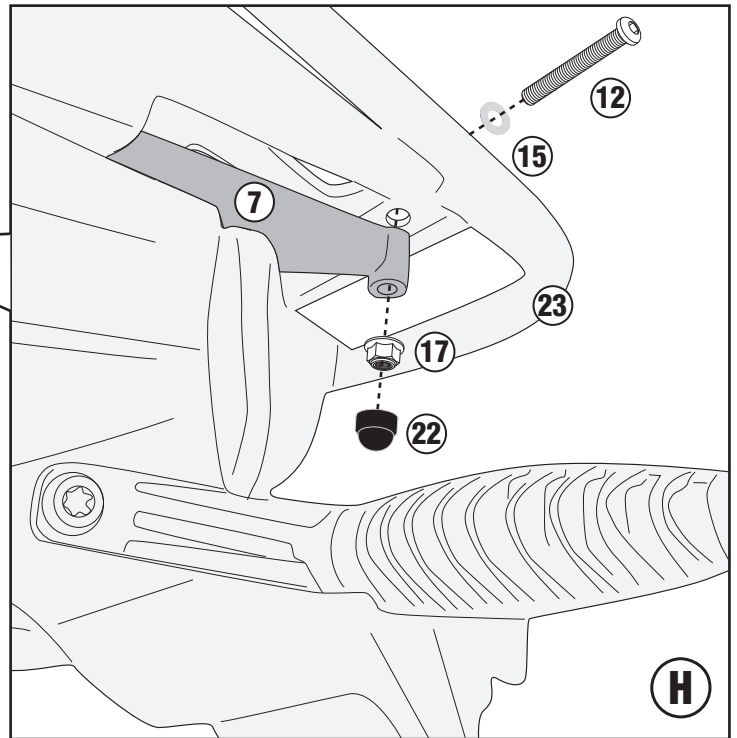

SRA5134+ ORIGINAL RACK

FOR ALL CONFIGURATION

SRA5134 - KRA5134

PORTAPACCO SPECIFICO - SPECIFIC HOLDER - PORTE-PAQUET SPÉCIFIQUE - SPEZIFISCHER TRÄGER - PORTA-EQUIPAJE ESPECÍFICO

BMW F850GS ADVENTURE (2019)