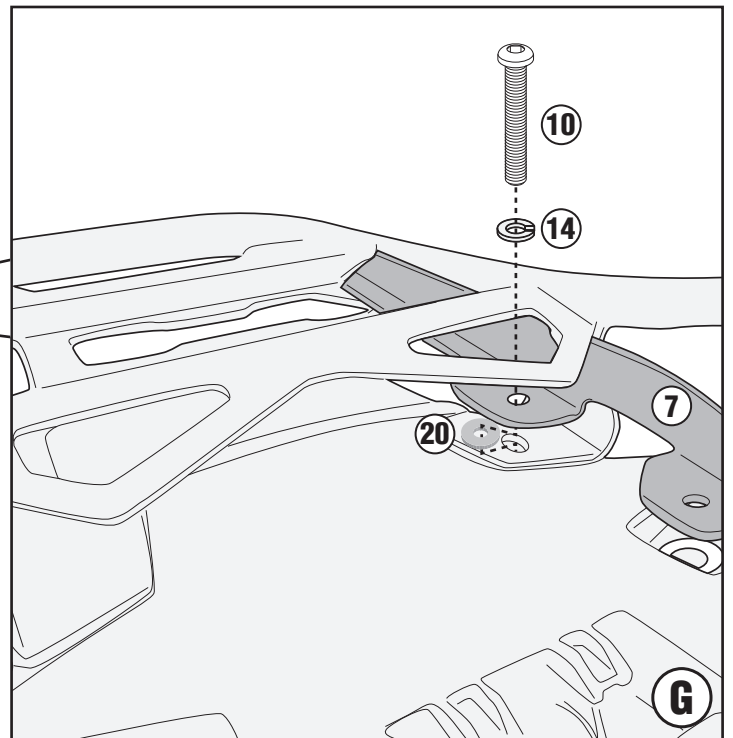

FOR ALL CONFIGURATION