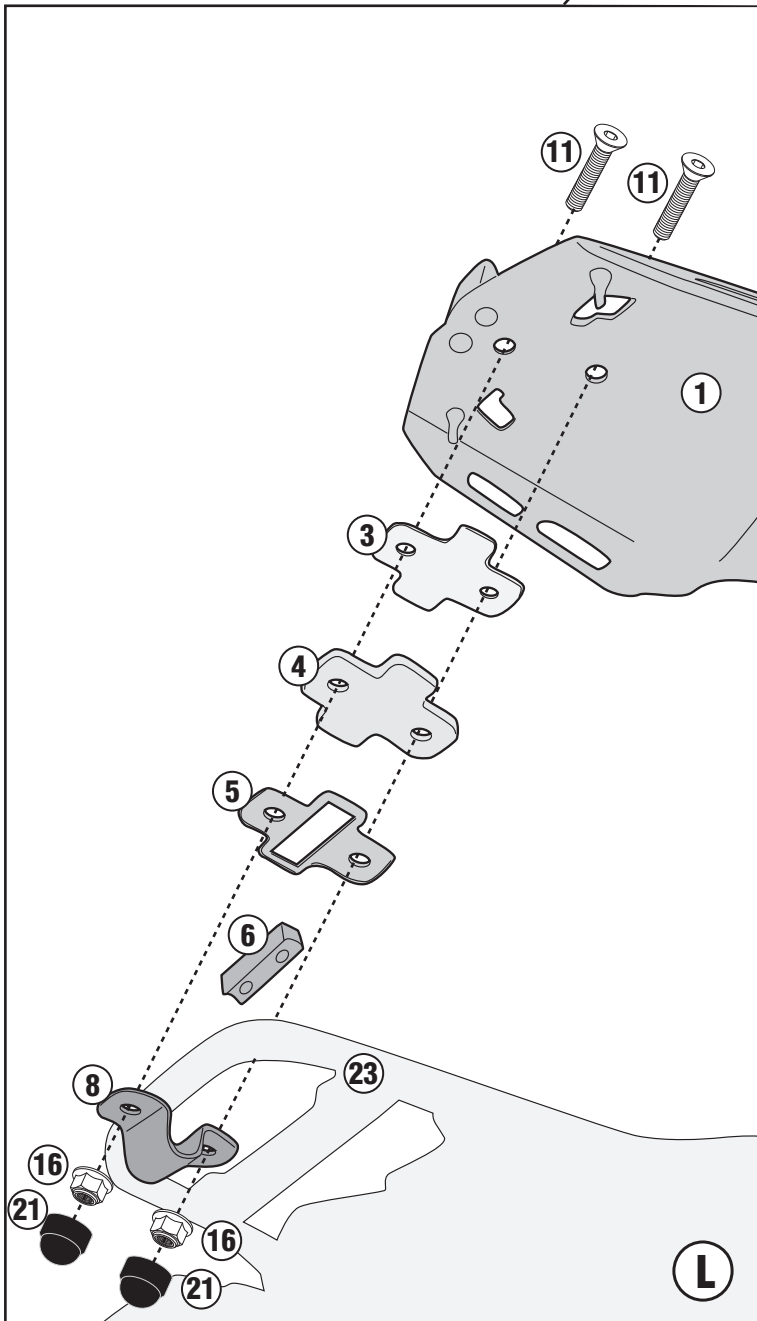

SRA5134 - KRA5134

PORTAPACCO SPECIFICO - SPECIFIC HOLDER - PORTE-PAQUET SPÉCIFIQUE - SPEZIFISCHER TRÄGER - PORTA-EQUIPAJE ESPECÍFICO

BMW F850GS ADVENTURE (2019)

ISTRUZIONI DI MONTAGGIO - MOUNTING INSTRUCTIONS
INSTRUCTIONS DE MONTAGE - BAUANLEITUNG
INSTRUCCIONES DE MONTAJE - INSTRUÇÕES DE MONTAGEM