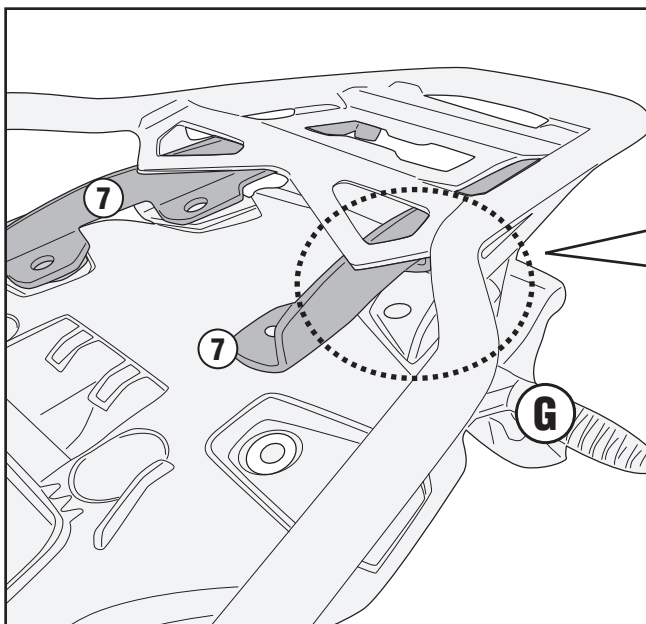

FOR ALL CONFIGURATION