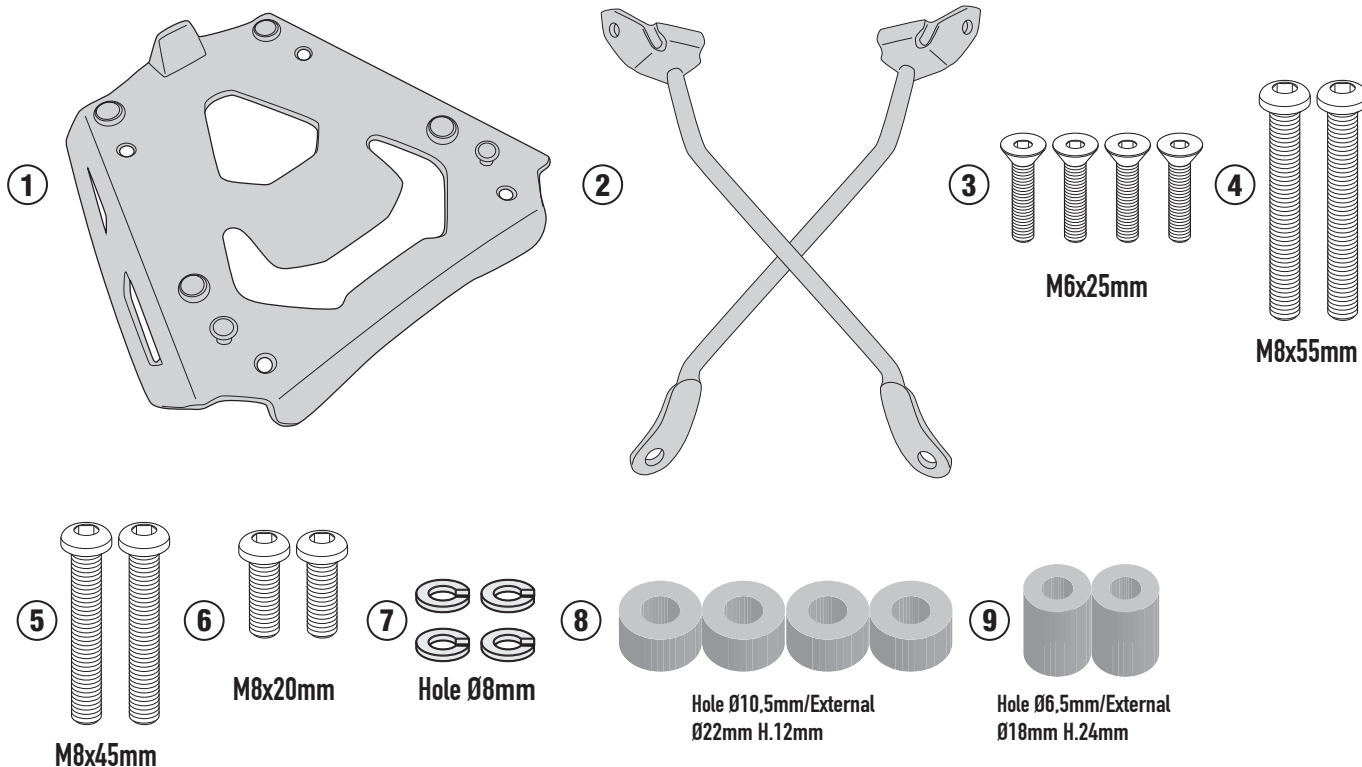

SRA5137 - KRA5137

PORTAPACCO SPECIFICO - SPECIFIC HOLDER - PORTE-PAQUET SPÉCIFIQUE - SPEZIFISCHER TRÄGER - PORTA-EQUIPAJE ESPECÍFICO

BMW F900XR (2020)

N°	Descrizione / Description	Caratteristiche / Features	Codice / Code	Quantità / Quantity
1	Piastra - Plate Platine - Platte Parrilla - Grelha	Alluminio Sp. 5mm	GL4483AG	1
2	Supporto inferiore - Lower support Support inférieur - Soporte inferior Untere Halterung - Suporte inferior	-	GNB2505DXV GNB2505SXV	2 (Right; Left)
3	Vite - Screw Vis - Schraube Tornillo - Parafuso	TSP M6x25	625TSP	4
4	Vite - Screw Vis - Schraube Tornillo - Parafuso	TBEI M8x55	855TBEI	2
5	Vite - Screw Vis - Schraube Tornillo - Parafuso	TBEI M8x45	845TBEI	2
6	Vite - Screw Vis - Schraube Tornillo - Parafuso	TBEI M8x20	820TBEI	2
7	Rondella spaccata - Split washer Scheibe - Rondelle fendue Arandela seccionada - Arruela Dentada	Ø8	Z1060	4
8	Distanziale - Spacer Entretoise - Distanzstueck Distanciador - Espaçador	Ø22x12 Foro 10,5mm	C22L12F10,5T	4
9	Distanziale - Spacer Entretoise - Distanzstueck Distanciador - Espaçador	Ø18x24 Foro 8,5mm	C18L24F8,5T	2
10	Componenti Originali - Original Parts Parties Originales - Original Bauteile Componentes Originales - Componentes Originais	-	-	-
11	Particolari Inclusi nel PLO5137/PLXR5137 Components Included In The PLO5137/PLXR5137 Pièces Inclues Dans PLO5137/PLXR5137 Die Einzelnen Teile Sind Bei PLO5137/PLXR5137 Despieces Incluidos PLO5137/PLXR5137 Componentes incluidos na PLO5137/PLXR5137	-	-	-

SRA5137 - KRA5137

PORTAPACCO SPECIFICO - SPECIFIC HOLDER - PORTE-PAQUET SPÉCIFIQUE - SPEZIFISCHER TRÄGER - PORTA-EQUIPAJE ESPECÍFICO

BMW F900XR (2020)

SRA5137 - KRA5137

PORTAPACCO SPECIFICO - SPECIFIC HOLDER - PORTE-PAQUET SPÉCIFIQUE - SPEZIFISCHER TRÄGER - PORTA-EQUIPAJE ESPECÍFICO

BMW F900XR (2020)

SRA5137 - KRA5137

PORTAPACCO SPECIFICO - SPECIFIC HOLDER - PORTE-PAQUET SPÉCIFIQUE - SPEZIFISCHER TRÄGER - PORTA-EQUIPAJE ESPECÍFICO

BMW F900XR (2020)

SRA5137+ ORIGINAL SIDE-CASES (OPTIONAL)