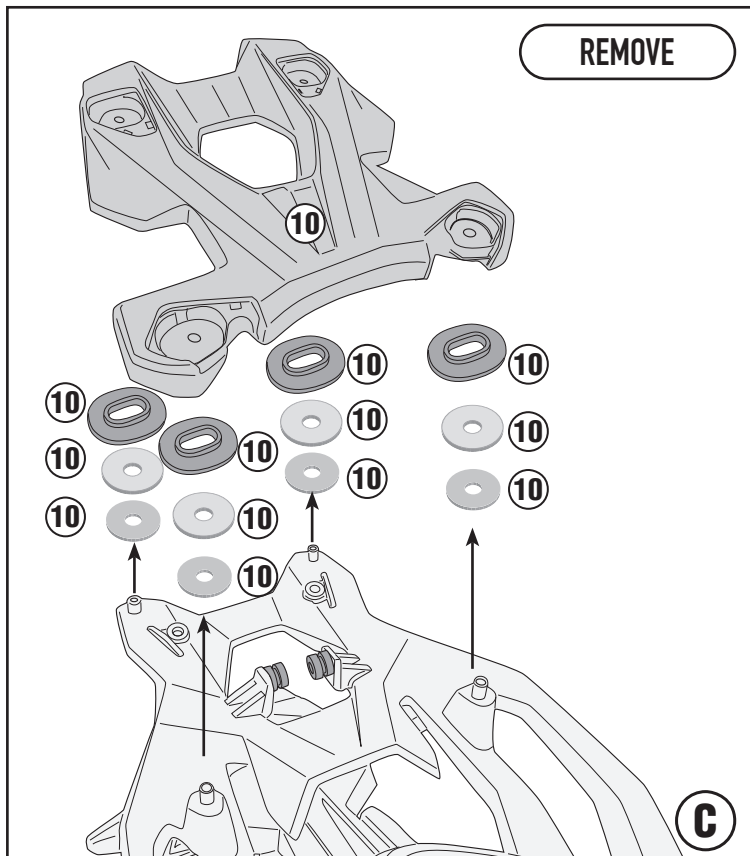

SRA5137 - KRA5137

PORTAPACCO SPECIFICO - SPECIFIC HOLDER - PORTE-PAQUET SPÉCIFIQUE - SPEZIFISCHER TRÄGER - PORTA-EQUIPAJE ESPECÍFICO

BMW F900XR (2020)

N°	Descrizione / Description	Caratteristiche / Features	Codice / Code	Quantità / Quantity
1	Piastra - Plate Platine - Platte Parrilla - Grelha	Alluminio Sp. 5mm	GL4483AG	1
2	Supporto inferiore - Lower support Support inférieur - Soporte inferior Untere Halterung - Suporte inferior	-	GNB2505DXV GNB2505SXV	2 (Right; Left)
3	Vite - Screw Vis - Schraube Tornillo - Parafuso	TSP M6x25	625TSP	4
4	Vite - Screw Vis - Schraube Tornillo - Parafuso	TBEI M8x55	855TBEI	2
5	Vite - Screw Vis - Schraube Tornillo - Parafuso	TBEI M8x45	845TBEI	2
6	Vite - Screw Vis - Schraube Tornillo - Parafuso	TBEI M8x20	820TBEI	2
7	Rondella spaccata - Split washer Scheibe - Rondelle fendue Arandela seccionada - Arruela Dentada	Ø8	Z1060	4
8	Distanziale - Spacer Entretoise - Distanzstueck Distanciador - Espaçador	Ø22x12 Foro 10,5mm	C22L12F10,5T	4
9	Distanziale - Spacer Entretoise - Distanzstueck Distanciador - Espaçador	Ø18x24 Foro 8,5mm	C18L24F8,5T	2
10	Componenti Originali - Original Parts Parties Originales - Original Bauteile Componentes Originales - Componentes Originais	-	-	-
11	Particolari Inclusi nel PLO5137/PLXR5137 Components Included In The PLO5137/PLXR5137 Pièces Inclues Dans PLO5137/PLXR5137 Die Einzelnen Teile Sind Bei PLO5137/PLXR5137 Despieces Incluidos PLO5137/PLXR5137 Componentes incluidos na PLO5137/PLXR5137	-	-	-

SRA5137 - KRA5137

PORTAPACCO SPECIFICO - SPECIFIC HOLDER - PORTE-PAQUET SPÉCIFIQUE - SPEZIFISCHER TRÄGER - PORTA-EQUIPAJE ESPECÍFICO

BMW F900XR (2020)

SRA5137 - KRA5137

PORTAPACCO SPECIFICO - SPECIFIC HOLDER - PORTE-PAQUET SPÉCIFIQUE - SPEZIFISCHER TRÄGER - PORTA-EQUIPAJE ESPECÍFICO

BMW F900XR (2020)

SRA5137 - KRA5137

PORTAPACCO SPECIFICO - SPECIFIC HOLDER - PORTE-PAQUET SPÉCIFIQUE - SPEZIFISCHER TRÄGER - PORTA-EQUIPAJE ESPECÍFICO

BMW F900XR (2020)

SRA5137+ ORIGINAL SIDE-CASES (OPTIONAL)