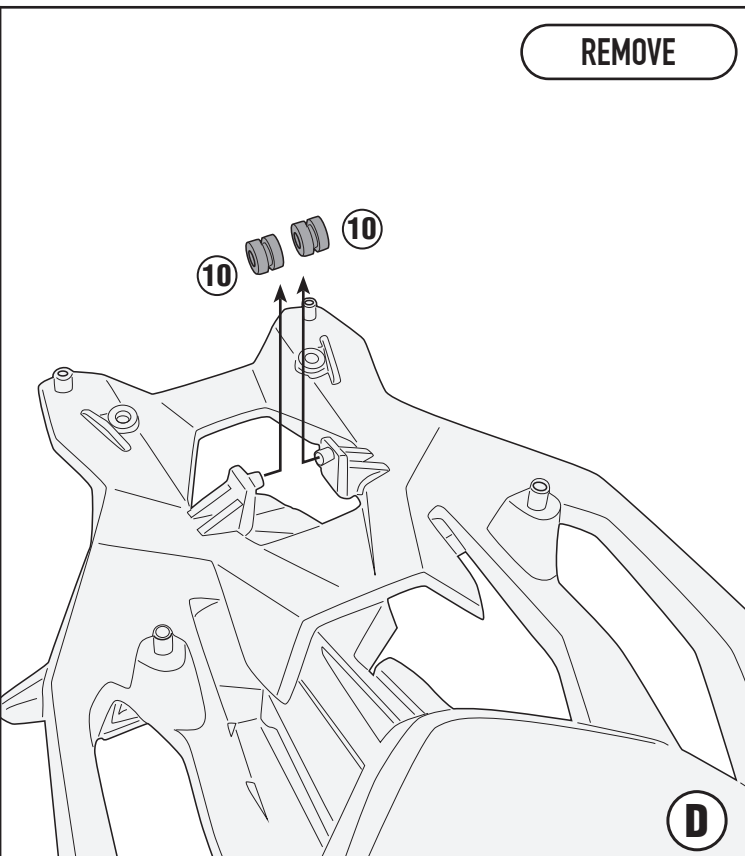

SRA5137 - KRA5137

PORTAPACCO SPECIFICO - SPECIFIC HOLDER - PORTE-PAQUET SPÉCIFIQUE - SPEZIFISCHER TRÄGER - PORTA-EQUIPAJE ESPECÍFICO

BMW F900XR (2020)