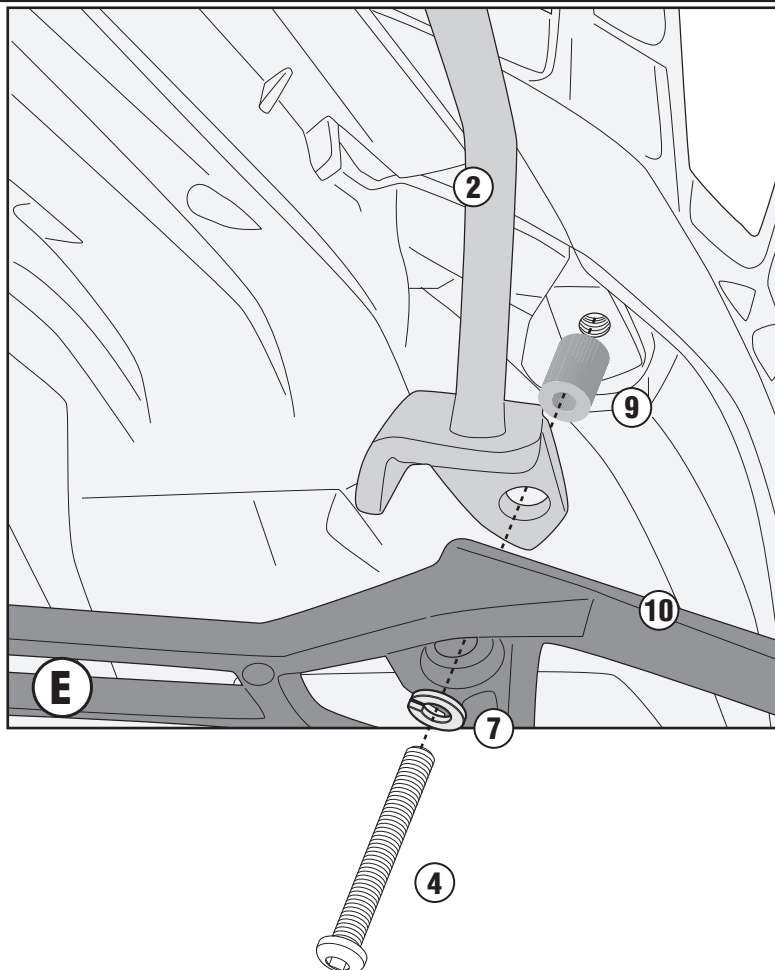

BMW F900XR (2020)

SRA5137 - KRA5137

PORTAPACCO SPECIFICO - SPECIFIC HOLDER - PORTE-PAQUET SPÉCIFIQUE - SPEZIFISCHER TRÄGER - PORTA-EQUIPAJE ESPECÍFICO

BMW F900XR (2020)

SRA5137+ ORIGINAL SIDE-CASES (OPTIONAL)