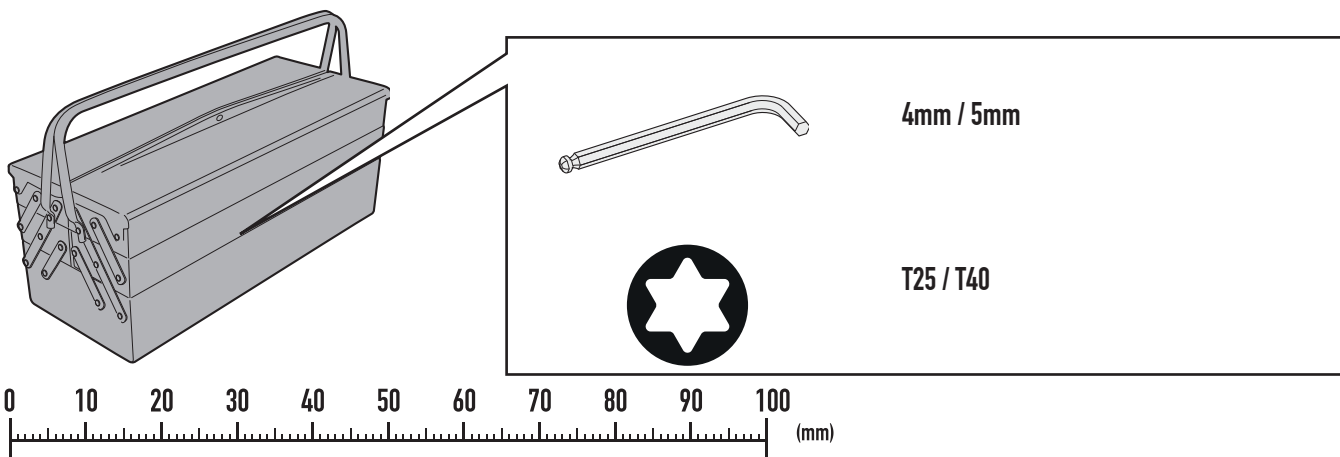

SRA5137 - KRA5137

PORTAPACCO SPECIFICO - SPECIFIC HOLDER - PORTE-PAQUET SPÉCIFIQUE - SPEZIFISCHER TRÄGER - PORTA-EQUIPAJE ESPECÍFICO

BMW F900XR (2020)

N°	Descrizione / Description	Caratteristiche / Features	Codice / Code	Quantità / Quantity
1	Piastra - Plate Platine - Platte Parrilla - Grelha	Alluminio Sp. 5mm	GL4483AG	1
2	Supporto inferiore - Lower support Support inférieur - Soporte inferior Untere Halterung - Suporte inferior	-	GNB2505DXV GNB2505SXV	2 (Right; Left)
3	Vite - Screw Vis - Schraube Tornillo - Parafuso	TSP M6x25	625TSP	4
4	Vite - Screw Vis - Schraube Tornillo - Parafuso	TBEI M8x55	855TBEI	2
5	Vite - Screw Vis - Schraube Tornillo - Parafuso	TBEI M8x45	845TBEI	2
6	Vite - Screw Vis - Schraube Tornillo - Parafuso	TBEI M8x20	820TBEI	2
7	Rondella spaccata - Split washer Scheibe - Rondelle fendue Arandela seccionada - Arruela Dentada	Ø8	Z1060	4
8	Distanziale - Spacer Entretoise - Distanzstueck Distanciador - Espaçador	Ø22x12 Foro 10,5mm	C22L12F10,5T	4
9	Distanziale - Spacer Entretoise - Distanzstueck Distanciador - Espaçador	Ø18x24 Foro 8,5mm	C18L24F8,5T	2
10	Componenti Originali - Original Parts Parties Originales - Original Bauteile Componentes Originales - Componentes Originais	-	-	-
11	Particolari Inclusi nel PLO5137/PLXR5137 Components Included In The PLO5137/PLXR5137 Pièces Inclues Dans PLO5137/PLXR5137 Die Einzelnen Teile Sind Bei PLO5137/PLXR5137 Despieces Incluidos PLO5137/PLXR5137 Componentes incluidos na PLO5137/PLXR5137	-	-	-

SRA5137 - KRA5137

PORTAPACCO SPECIFICO - SPECIFIC HOLDER - PORTE-PAQUET SPÉCIFIQUE - SPEZIFISCHER TRÄGER - PORTA-EQUIPAJE ESPECÍFICO

BMW F900XR (2020)

SRA5137 - KRA5137

PORTAPACCO SPECIFICO - SPECIFIC HOLDER - PORTE-PAQUET SPÉCIFIQUE - SPEZIFISCHER TRÄGER - PORTA-EQUIPAJE ESPECÍFICO