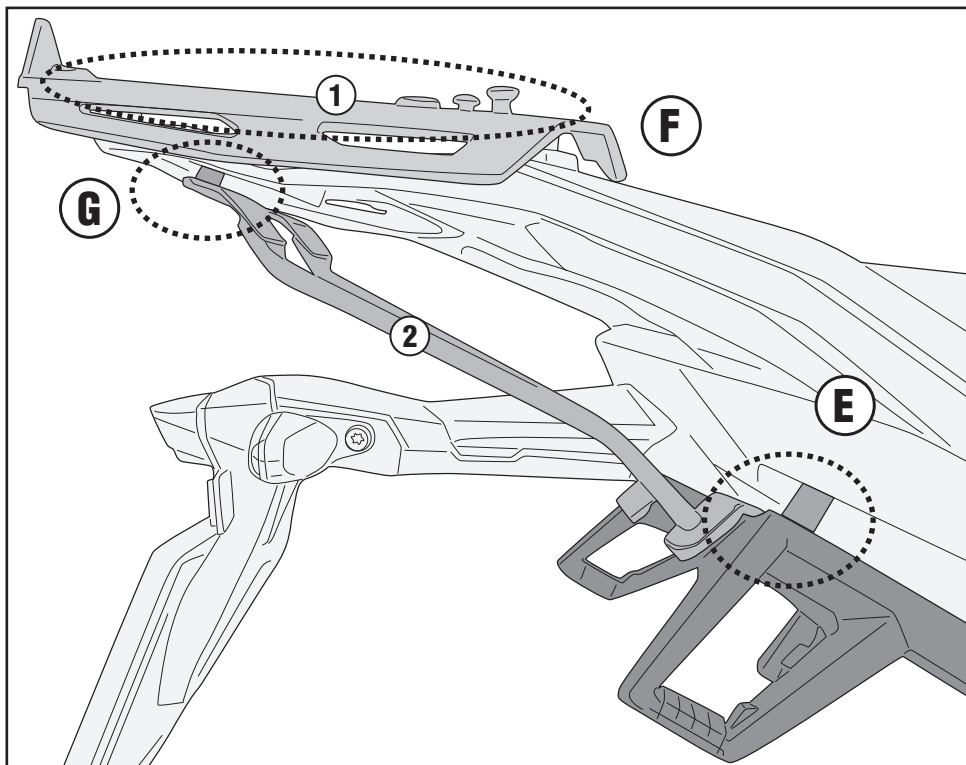

SRA5137 - KRA5137

PORTAPACCO SPECIFICO - SPECIFIC HOLDER - PORTE-PAQUET SPÉCIFIQUE - SPEZIFISCHER TRÄGER - PORTA-EQUIPAJE ESPECÍFICO

BMW F900XR (2020)

N°	Descrizione / Description	Caratteristiche / Features	Codice / Code	Quantità / Quantity
1	Piastra - Plate Platine - Platte Parrilla - Grelha	Alluminio Sp. 5mm	GL4483AG	1
2	Supporto inferiore - Lower support Support inférieur - Soporte inferior Untere Halterung - Suporte inferior	-	GNB2505DXV GNB2505SXV	2 (Right; Left)
3	Vite - Screw Vis - Schraube Tornillo - Parafuso	TSP M6x25	625TSP	4
4	Vite - Screw Vis - Schraube Tornillo - Parafuso	TBEI M8x55	855TBEI	2
5	Vite - Screw Vis - Schraube Tornillo - Parafuso	TBEI M8x45	845TBEI	2
6	Vite - Screw Vis - Schraube Tornillo - Parafuso	TBEI M8x20	820TBEI	2
7	Rondella spaccata - Split washer Scheibe - Rondelle fendue Arandela seccionada - Arruela Dentada	Ø8	Z1060	4
8	Distanziale - Spacer Entretoise - Distanzstueck Distanciador - Espaçador	Ø22x12 Foro 10,5mm	C22L12F10,5T	4
9	Distanziale - Spacer Entretoise - Distanzstueck Distanciador - Espaçador	Ø18x24 Foro 8,5mm	C18L24F8,5T	2
10	Componenti Originali - Original Parts Parties Originales - Original Bauteile Componentes Originales - Componentes Originais	-	-	-
11	Particolari Inclusi nel PLO5137/PLXR5137 Components Included In The PLO5137/PLXR5137 Pièces Inclues Dans PLO5137/PLXR5137 Die Einzelnen Teile Sind Bei PLO5137/PLXR5137 Despieces Incluidos PLO5137/PLXR5137 Componentes incluidos na PLO5137/PLXR5137	-	-	-

SRA5137 - KRA5137

PORTAPACCO SPECIFICO - SPECIFIC HOLDER - PORTE-PAQUET SPÉCIFIQUE - SPEZIFISCHER TRÄGER - PORTA-EQUIPAJE ESPECÍFICO

BMW F900XR (2020)

SRA5137 - KRA5137

PORTAPACCO SPECIFICO - SPECIFIC HOLDER - PORTE-PAQUET SPÉCIFIQUE - SPEZIFISCHER TRÄGER - PORTA-EQUIPAJE ESPECÍFICO

BMW F900XR (2020)

SRA5137 - KRA5137

PORTAPACCO SPECIFICO - SPECIFIC HOLDER - PORTE-PAQUET SPÉCIFIQUE - SPEZIFISCHER TRÄGER - PORTA-EQUIPAJE ESPECÍFICO

BMW F900XR (2020)

SRA5137+ ORIGINAL SIDE-CASES (OPTIONAL)