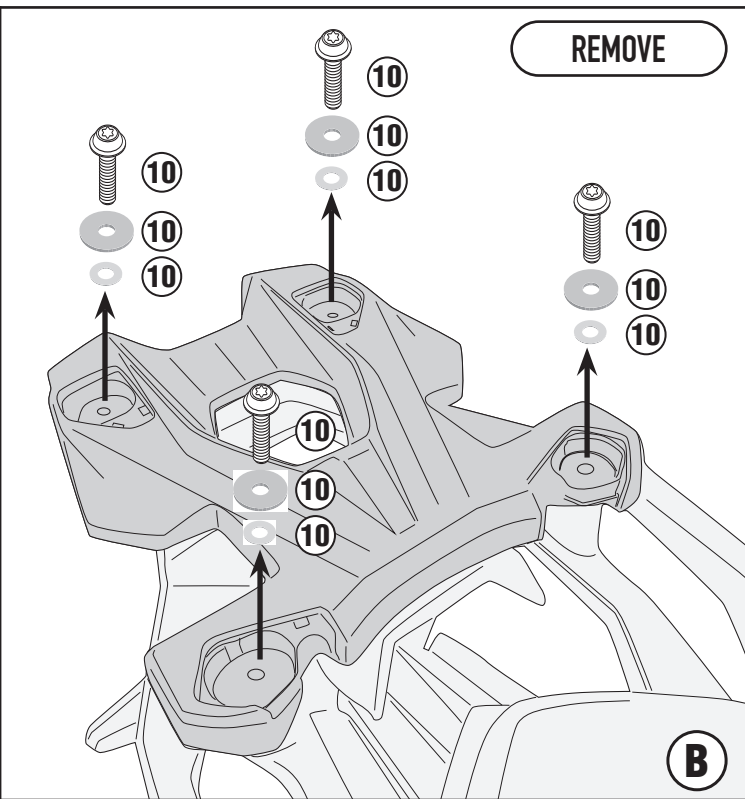

SRA5137 - KRA5137

PORTAPACCO SPECIFICO - SPECIFIC HOLDER - PORTE-PAQUET SPÉCIFIQUE - SPEZIFISCHER TRÄGER - PORTA-EQUIPAJE ESPECÍFICO

BMW F900XR (2020)

N°	Descrizione / Description	Caratteristiche / Features	Codice / Code	Quantità / Quantity
1	Piastra - Plate Platine - Platte Parrilla - Grelha	Alluminio Sp. 5mm	GL4483AG	1
2	Supporto inferiore - Lower support Support inférieur - Soporte inferior Untere Halterung - Suporte inferior	-	GNB2505DXV GNB2505SXV	2 (Right; Left)
3	Vite - Screw Vis - Schraube Tornillo - Parafuso	TSP M6x25	625TSP	4
4	Vite - Screw Vis - Schraube Tornillo - Parafuso	TBEI M8x55	855TBEI	2
5	Vite - Screw Vis - Schraube Tornillo - Parafuso	TBEI M8x45	845TBEI	2
6	Vite - Screw Vis - Schraube Tornillo - Parafuso	TBEI M8x20	820TBEI	2
7	Rondella spaccata - Split washer Scheibe - Rondelle fendue Arandela seccionada - Arruela Dentada	Ø8	Z1060	4
8	Distanziale - Spacer Entretoise - Distanzstueck Distanciador - Espaçador	Ø22x12 Foro 10,5mm	C22L12F10,5T	4
9	Distanziale - Spacer Entretoise - Distanzstueck Distanciador - Espaçador	Ø18x24 Foro 8,5mm	C18L24F8,5T	2
10	Componenti Originali - Original Parts Parties Originales - Original Bauteile Componentes Originales - Componentes Originais	-	-	-
11	Particolari Inclusi nel PLO5137/PLXR5137 Components Included In The PLO5137/PLXR5137 Pièces Inclues Dans PLO5137/PLXR5137 Die Einzelnen Teile Sind Bei PLO5137/PLXR5137 Despieces Incluidos PLO5137/PLXR5137 Componentes incluidos na PLO5137/PLXR5137	-	-	-

SRA5137 - KRA5137

PORTAPACCO SPECIFICO - SPECIFIC HOLDER - PORTE-PAQUET SPÉCIFIQUE - SPEZIFISCHER TRÄGER - PORTA-EQUIPAJE ESPECÍFICO

BMW F900XR (2020)

SRA5137 - KRA5137

PORTAPACCO SPECIFICO - SPECIFIC HOLDER - PORTE-PAQUET SPÉCIFIQUE - SPEZIFISCHER TRÄGER - PORTA-EQUIPAJE ESPECÍFICO

BMW F900XR (2020)

SRA5137 - KRA5137

PORTAPACCO SPECIFICO - SPECIFIC HOLDER - PORTE-PAQUET SPÉCIFIQUE - SPEZIFISCHER TRÄGER - PORTA-EQUIPAJE ESPECÍFICO

BMW F900XR (2020)

SRA5137+ ORIGINAL SIDE-CASES (OPTIONAL)