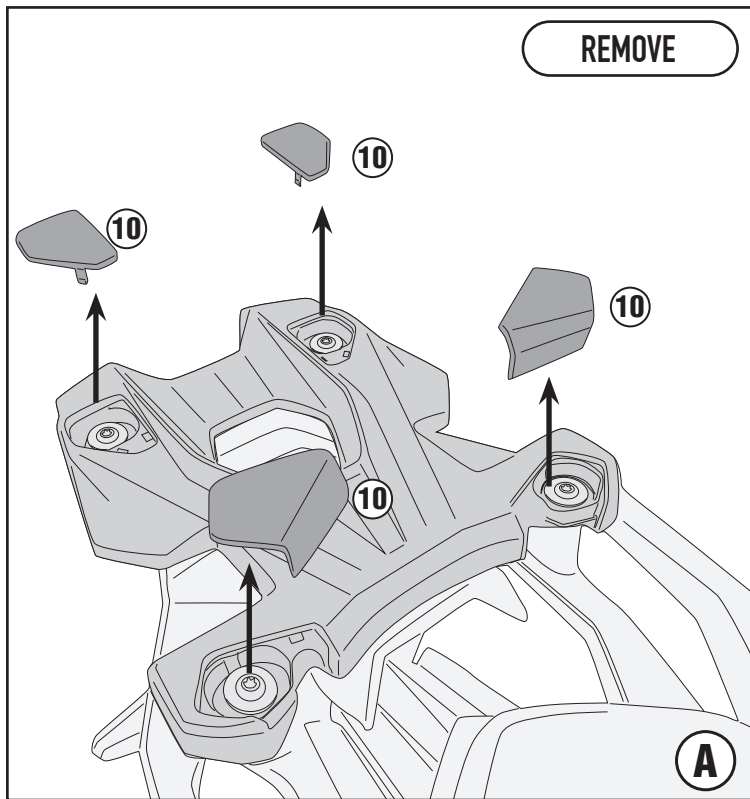

SRA5137 - KRA5137

PORTAPACCO SPECIFICO - SPECIFIC HOLDER - PORTE-PAQUET SPÉCIFIQUE - SPEZIFISCHER TRÄGER - PORTA-EQUIPAJE ESPECÍFICO

BMW F900XR (2020)

N°	Descrizione / Description	Caratteristiche / Features	Codice / Code	Quantità / Quantity
1	Piastra - Plate Platine - Platte Parrilla - Grelha	Alluminio Sp. 5mm	GL4483AG	1
2	Supporto inferiore - Lower support Support inférieur - Soporte inferior Untere Halterung - Suporte inferior	-	GNB2505DXV GNB2505SXV	2 (Right; Left)
3	Vite - Screw Vis - Schraube Tornillo - Parafuso	TSP M6x25	625TSP	4
4	Vite - Screw Vis - Schraube Tornillo - Parafuso	TBEI M8x55	855TBEI	2
5	Vite - Screw Vis - Schraube Tornillo - Parafuso	TBEI M8x45	845TBEI	2
6	Vite - Screw Vis - Schraube Tornillo - Parafuso	TBEI M8x20	820TBEI	2
7	Rondella spaccata - Split washer Scheibe - Rondelle fendue Arandela seccionada - Arruela Dentada	Ø8	Z1060	4
8	Distanziale - Spacer Entretoise - Distanzstueck Distanciador - Espaçador	Ø22x12 Foro 10,5mm	C22L12F10,5T	4
9	Distanziale - Spacer Entretoise - Distanzstueck Distanciador - Espaçador	Ø18x24 Foro 8,5mm	C18L24F8,5T	2
10	Componenti Originali - Original Parts Parties Originales - Original Bauteile Componentes Originales - Componentes Originais	-	-	-
11	Particolari Inclusi nel PLO5137/PLXR5137 Components Included In The PLO5137/PLXR5137 Pièces Inclues Dans PLO5137/PLXR5137 Die Einzelnen Teile Sind Bei PLO5137/PLXR5137 Despieces Incluidos PLO5137/PLXR5137 Componentes incluidos na PLO5137/PLXR5137	-	-	-

SRA5137 - KRA5137

PORTAPACCO SPECIFICO - SPECIFIC HOLDER - PORTE-PAQUET SPÉCIFIQUE - SPEZIFISCHER TRÄGER - PORTA-EQUIPAJE ESPECÍFICO

BMW F900XR (2020)

SRA5137 - KRA5137

PORTAPACCO SPECIFICO - SPECIFIC HOLDER - PORTE-PAQUET SPÉCIFIQUE - SPEZIFISCHER TRÄGER - PORTA-EQUIPAJE ESPECÍFICO

BMW F900XR (2020)

SRA5137 - KRA5137

PORTAPACCO SPECIFICO - SPECIFIC HOLDER - PORTE-PAQUET SPÉCIFIQUE - SPEZIFISCHER TRÄGER - PORTA-EQUIPAJE ESPECÍFICO

BMW F900XR (2020)

SRA5137+ ORIGINAL SIDE-CASES (OPTIONAL)