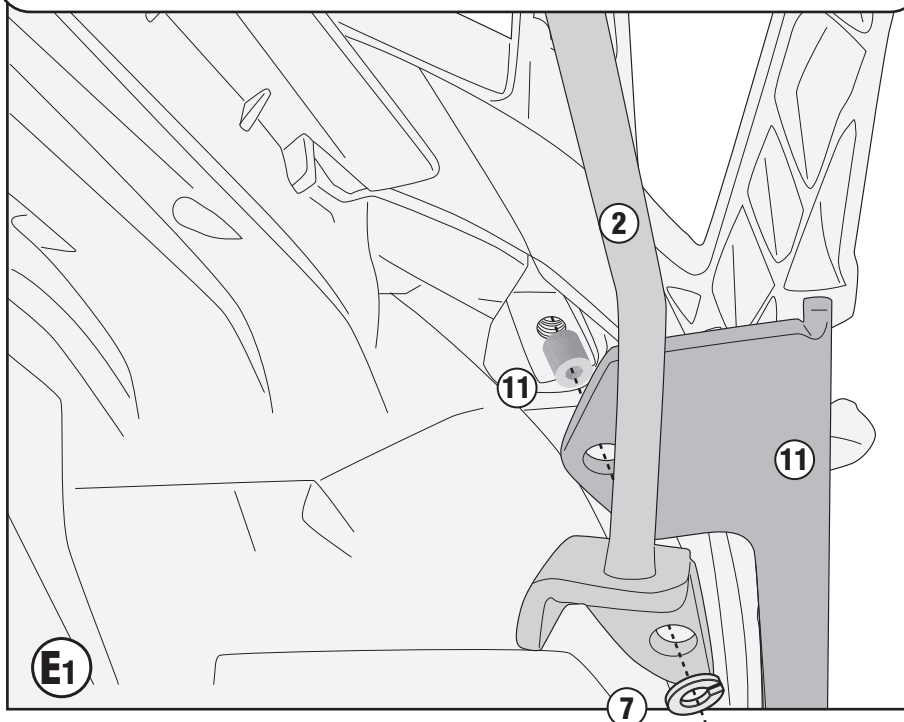

SRA5137 - KRA5137

PORTAPACCO SPECIFICO - SPECIFIC HOLDER - PORTE-PAQUET SPÉCIFIQUE - SPEZIFISCHER TRÄGER - PORTA-EQUIPAJE ESPECÍFICO

BMW F900XR (2020)

SRA5137+ PL05137 / PLXR5137