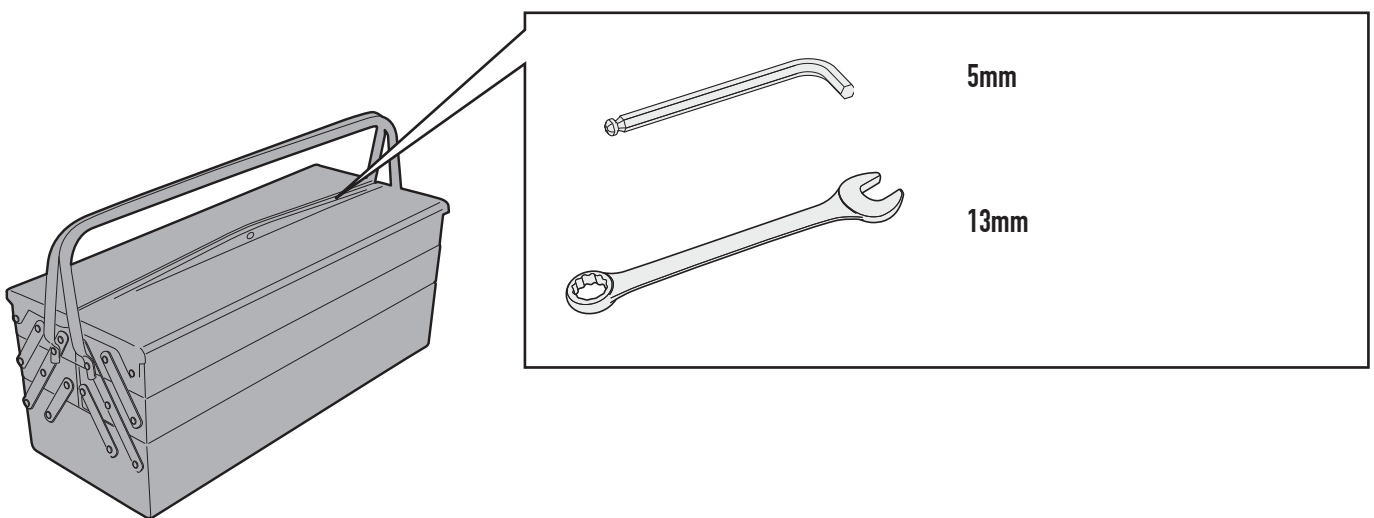

SRA7703 - KRA7703

PORTAPACCO SPECIFICO - SPECIFIC HOLDER - PORTE-PAQUET SPÉCIFIQUE - SPEZIFISCHER TRÄGER - PORTA-EQUIPAJE ESPECÍFICO

KTM 1190 ADVENTURE - 1190 ADVENTURE R (2013-2014) / 1050 ADVENTURE (2015)

N°	Descrizione	Caratteristiche	Codice	Quantità	
1	Piastra - Plate Platine - Platte Parrilla - Grelha	Sp. 5mm - Alluminio	GL2382	1	
2	Supporto - Support - Support Halterung - Soporte - Apoio	Sp. 4mm	GL2383	2 (Dx;Sx)	
3	Vite - Screw Vis - Schraube Tornillo - Parafuso	TSCEI M8x65	865TSP	2	
4	Vite - Screw Vis - Schraube Tornillo - Parafuso	TSCEI M8x20	820TSP	2	
5	Vite - Screw Vis - Schraube Tornillo - Parafuso	TEF M8x70	870TEF	2	
6	Dado - Bolt - Ecrou Mutter - Tuerca - Porca	Auto Bloccante Flangiato M8	8DADIFN	2	

SRA7703 - KRA7703

PORTAPACCO SPECIFICO - SPECIFIC HOLDER - PORTE-PAQUET SPÉCIFIQUE - SPEZIFISCHER TRÄGER - PORTA-EQUIPAJE ESPECÍFICO

KTM 1190 ADVENTURE - 1190 ADVENTURE R (2013-2014) / 1050 ADVENTURE (2015)