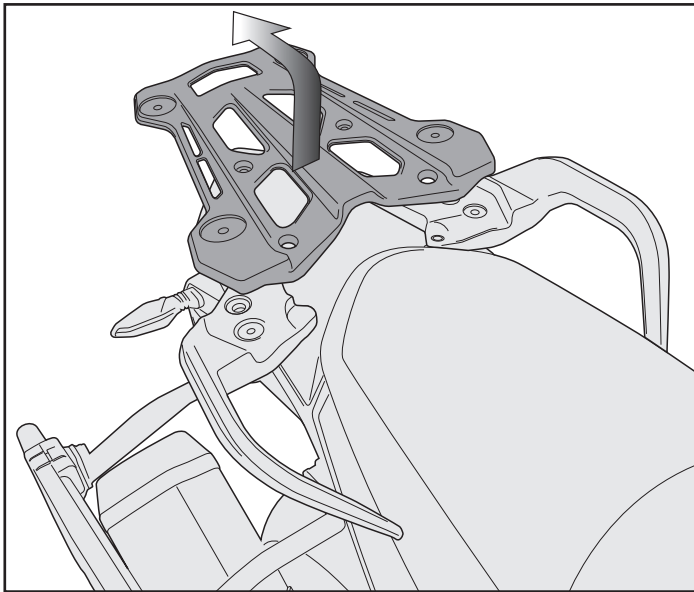

SRA7703 - KRA7703

PORTAPACCO SPECIFICO - SPECIFIC HOLDER - PORTE-PAQUET SPÉCIFIQUE - SPEZIFISCHER TRÄGER - PORTA-EQUIPAJE ESPECÍFICO

KTM 1190 ADVENTURE - 1190 ADVENTURE R (2013-2014) / 1050 ADVENTURE (2015)

TOGLIERE

REMOVE

ENLEVER

ENTFERNEN

QUITAR

REMOVED