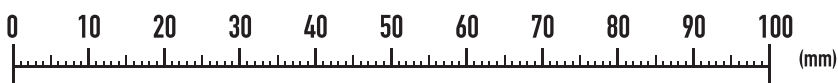

SRA7703 - KRA7703

PORTAPACCO SPECIFICO - SPECIFIC HOLDER - PORTE-PAQUET SPÉCIFIQUE - SPEZIFISCHER TRÄGER - PORTA-EQUIPAJE ESPECÍFICO

KTM 1190 ADVENTURE - 1190 ADVENTURE R (2013-2014) / 1050 ADVENTURE (2015)

N°	Descrizione	Caratteristiche	Codice	Quantità	
1	Piastra - Plate Platine - Platte Parrilla - Grelha	Sp. 5mm - Alluminio	GL2382	1	
2	Supporto - Support - Support Halterung - Soporte - Apoio	Sp. 4mm	GL2383	2 (Dx;Sx)	
3	Vite - Screw Vis - Schraube Tornillo - Parafuso	TSCEI M8x65	865TSP	2	
4	Vite - Screw Vis - Schraube Tornillo - Parafuso	TSCEI M8x20	820TSP	2	
5	Vite - Screw Vis - Schraube Tornillo - Parafuso	TEF M8x70	870TEF	2	
6	Dado - Bolt - Ecrou Mutter - Tuerca - Porca	Auto Bloccante Flangiato M8	8DADIFN	2	

SRA7703 - KRA7703

PORTAPACCO SPECIFICO - SPECIFIC HOLDER - PORTE-PAQUET SPÉCIFIQUE - SPEZIFISCHER TRÄGER - PORTA-EQUIPAJE ESPECÍFICO

KTM 1190 ADVENTURE - 1190 ADVENTURE R (2013-2014) / 1050 ADVENTURE (2015)