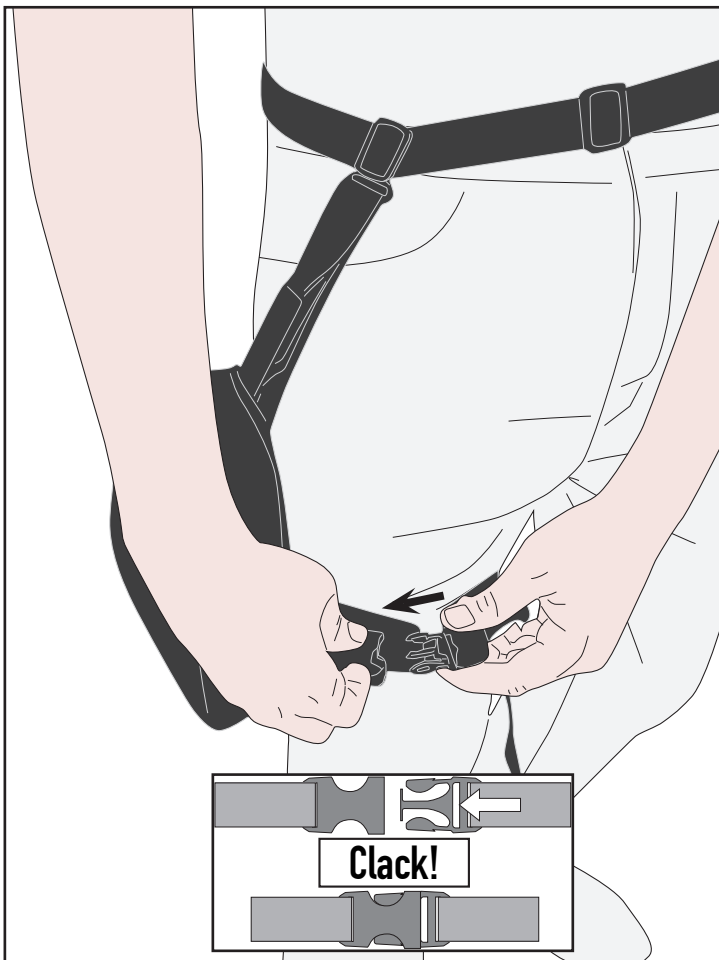

ST608

BORSELLO DA GAMBA - LEG BAG- SACOCHE DE JAMBE -BEINTASCHE WASSERDICHT - BOLSA PIERNA - BOLSA LEG

ISTRUZIONI DI MONTAGGIO - MOUNTING INSTRUCTIONS
INSTRUCTIONS DE MONTAGE - BAUANLEITUNG
INSTRUCCIONES DE MONTAJE - INSTRUÇÕES DE MONTAGEM

ST608

BORSELLO DA GAMBA - LEG BAG- SACOCHE DE JAMBE - BEINTASCHE WASSERDICHT - BOLSA PIERNA - BOLSA LEG