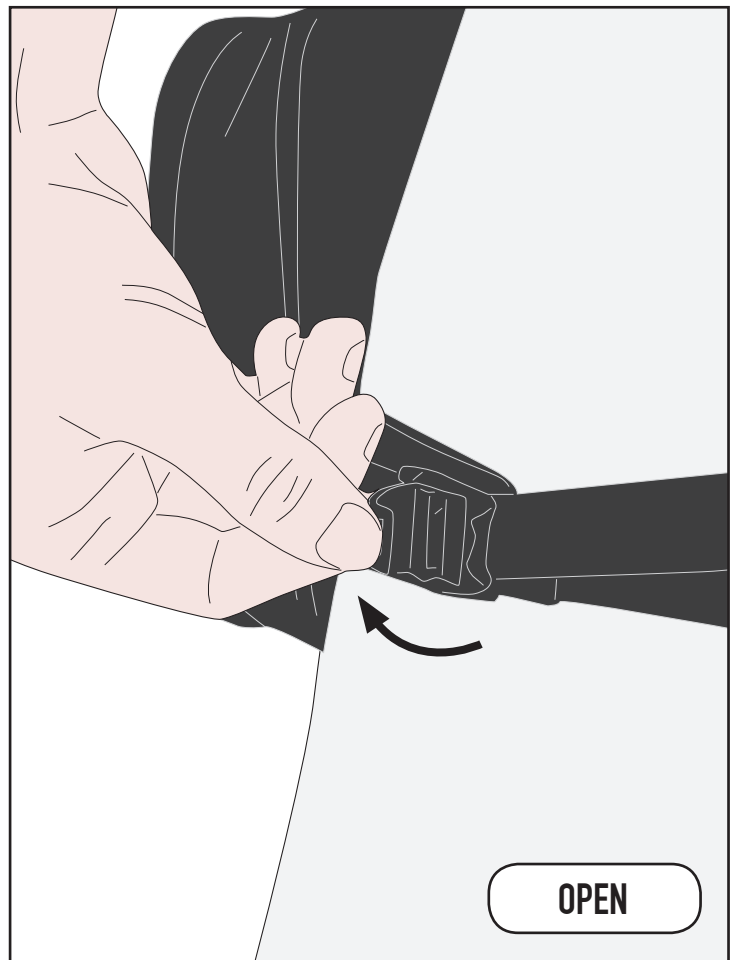

ST608

BORSELLO DA GAMBA - LEG BAG- SACOCHE DE JAMBE -BEINTASCHE WASSERDICHT - BOLSA PIERNA - BOLSA LEG

ISTRUZIONI DI MONTAGGIO - MOUNTING INSTRUCTIONS
INSTRUCTIONS DE MONTAGE - BAUANLEITUNG
INSTRUCCIONES DE MONTAJE - INSTRUÇÕES DE MONTAGEM

ST608

BORSELLO DA GAMBA - LEG BAG- SACOCHE DE JAMBE - BEINTASCHE WASSERDICHT - BOLSA PIERNA - BOLSA LEG