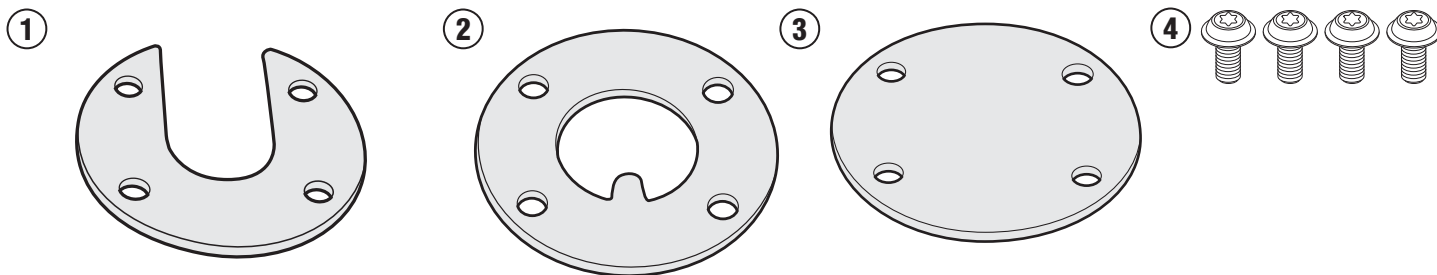

STTR40SM

SUPPORTO PER TOM TOM RIDER 40 E TOM TOM RIDER 400 - SUPPORT FOR THE GPS TOM TOM RIDER 40 OR TOM TOM RIDER 400 -
 SUPPORT POUR LE TOM TOM RIDER 40 ET LE TOM TOM RIDER 400 - HALTER FÜR DIE NAVIS TOM TOM RIDER 40 UND TOM TOM RIDER 400 -
 SOPORTE PARA EL NAVEGADOR TOM TOM RIDER 40 Y TOM TOM RIDER 400

N°	Descrizione	Caratteristiche	Codice	Quantità
1	Supporto - Support - Support Halterung - Soporte - Apoio	ALLUMINIO	GL2903	1
2	Supporto - Support - Support Halterung - Soporte - Apoio	ALLUMINIO	GL2904	1
3	Supporto - Support - Support Halterung - Soporte - Apoio	ALLUMINIO	GL2905	1
4	Vite - Screw Vis - Schraube Tornillo - Parafuso	TORX	VITI TORX FLANG. 5X12	4
5	Particolari Inclusi Nell'S901A Components Included In The S901A Pièces Incluses Dans El S901A Bestandteile im enthalten S901A Despieces Incluidos En El S901A Explodiu incluido da S901A	-	-	-
6	Particolari Inclusi Nell'TomTom Rider 40/400 Components Included In The TomTom Rider 40/400 Pièces Incluses Dans El TomTom Rider 40/400 Bestandteile im enthalten TomTom Rider 40/400 Despieces Incluidos En El TomTom Rider 40/400 Explodiu incluido da TomTom Rider 40/400	-	-	-