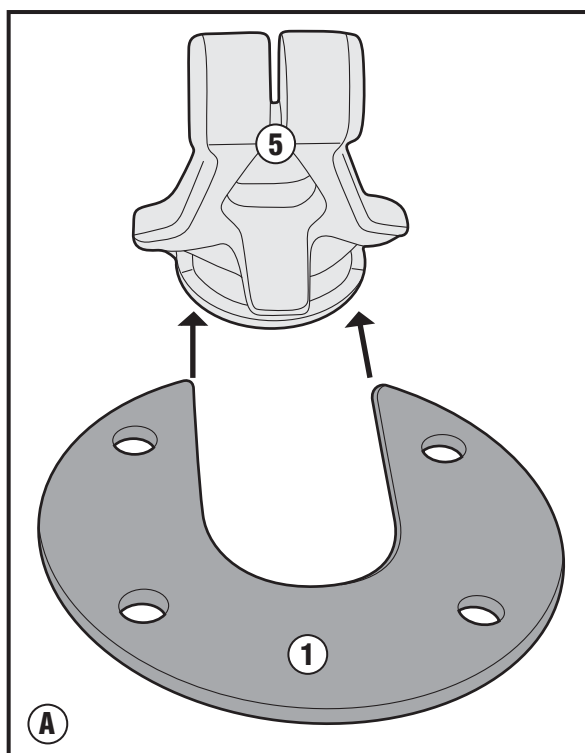

STTR40SM

SUPPORTO PER TOM TOM RIDER 40 E TOM TOM RIDER 400 - SUPPORT FOR THE GPS TOM TOM RIDER 40 OR TOM TOM RIDER 400 -
 SUPPORT POUR LE TOM TOM RIDER 40 ET LE TOM TOM RIDER 400 - HALTER FÜR DIE NAVIS TOM TOM RIDER 40 UND TOM TOM RIDER 400 -
 SOPORTE PARA EL NAVEGADOR TOM TOM RIDER 40 Y TOM TOM RIDER 400

N°	Descrizione	Caratteristiche	Codice	Quantità
1	Supporto - Support - Support Halterung - Soporte - Apoio	ALLUMINIO	GL2903	1
2	Supporto - Support - Support Halterung - Soporte - Apoio	ALLUMINIO	GL2904	1
3	Supporto - Support - Support Halterung - Soporte - Apoio	ALLUMINIO	GL2905	1
4	Vite - Screw Vis - Schraube Tornillo - Parafuso	TORX	VITI TORX FLANG. 5X12	4
5	Particolari Inclusi Nell'S901A Components Included In The S901A Pièces Incluses Dans El S901A Bestandteile im enthalten S901A Despieces Incluidos En El S901A Explodiu incluido da S901A	-	-	-
6	Particolari Inclusi Nell'TomTom Rider 40/400 Components Included In The TomTom Rider 40/400 Pièces Incluses Dans El TomTom Rider 40/400 Bestandteile im enthalten TomTom Rider 40/400 Despieces Incluidos En El TomTom Rider 40/400 Explodiu incluido da TomTom Rider 40/400	-	-	-