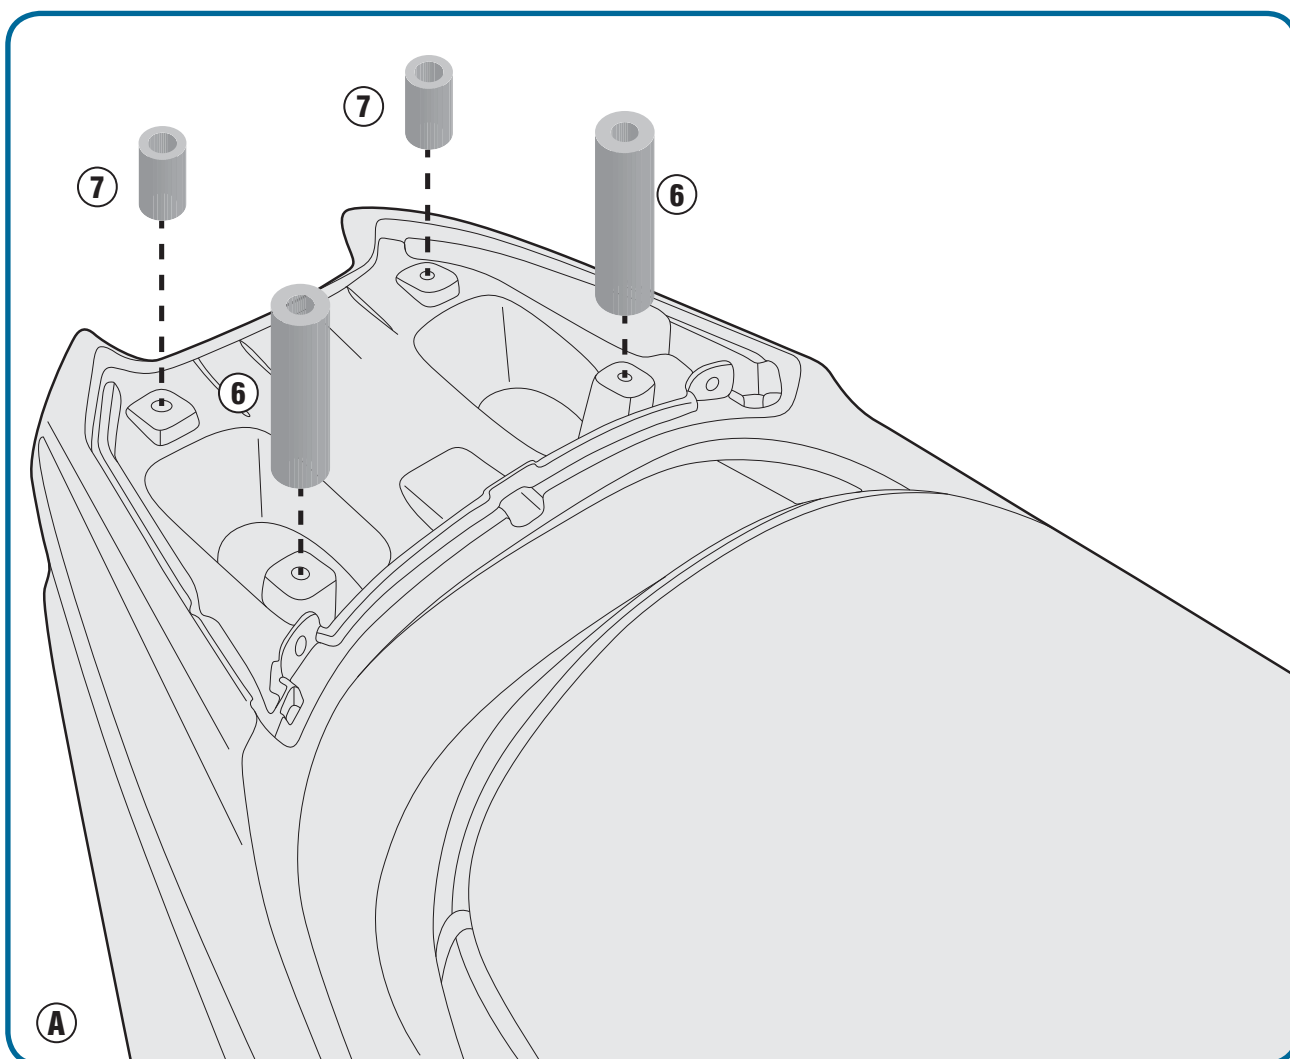

TB6108 - KTB6108

SCHIENALINO SPECIFICO - SPECIAL BACKREST - DOSSERET SPÉCIFIQUE - SPEZIFISCHE BEIFAHREER-RÜCKENLEHNE
RESPALDO ESPECÍFICO - APOIO ESPECÍFICO

KYMCO X-TOWN 125 (2016)