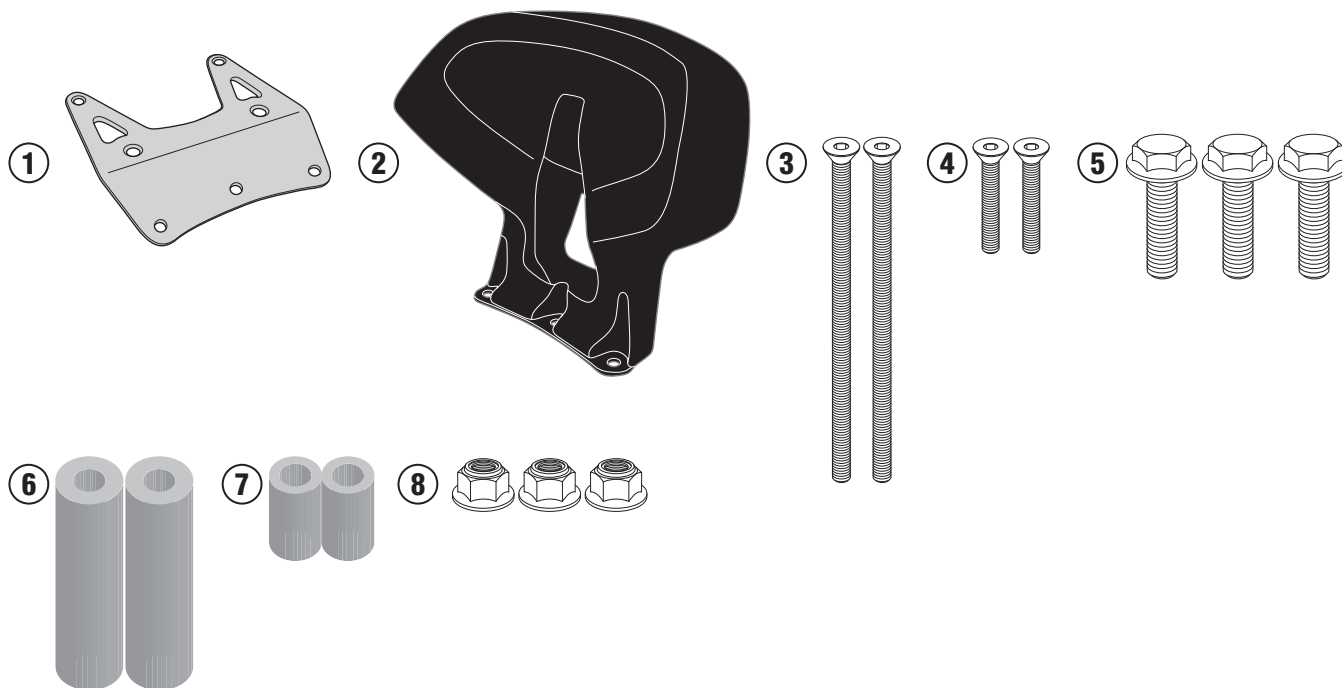

# TB6108 - KTB6108

SCHIENALINO SPECIFICO - SPECIAL BACKREST - DOSSERET SPÉCIFIQUE - SPEZIFISCHE BEIFAHREER-RÜCKENLEHNE  
RESPALDO ESPECÍFICO - APOIO ESPECÍFICO

## KYMCO X-TOWN 125 (2016)

N°	Descrizione	Caratteristiche	Codice	Quantità
1	Supporto - Support Support - Halterung Soporte - Apoio	-	GL3141V	1
2	Schienalino - Backrest - Dossieret Beifahrer-rückenlehne - Respaldo - Apoio	-	TB2013	1
3	Vite - Screw Vis - Schraube Tornillo - Parafuso	TSP M8x120	8120TSP	2
4	Vite - Screw Vis - Schraube Tornillo - Parafuso	TSP M6x35	635TSP	2
5	Vite - Screw Vis - Schraube Tornillo - Parafuso	TECF M8x20	820TECF	3
6	Distanziale - Spacer Entretoise - Distanzstueck Distanciador - Espaçador	Ø18x69 Foro 8,5 mm	C18L69F8,5	2
7	Distanziale - Spacer Entretoise - Distanzstueck Distanciador - Espaçador	Ø14x15 Foro 8,5 mm	C14L15F8,5 T	2
8	Dado - Bolt - Ecrou Mutter - Tuerca - Porca	Dado Auto Bloccante Flangiato M8	8DADIAFLN	3