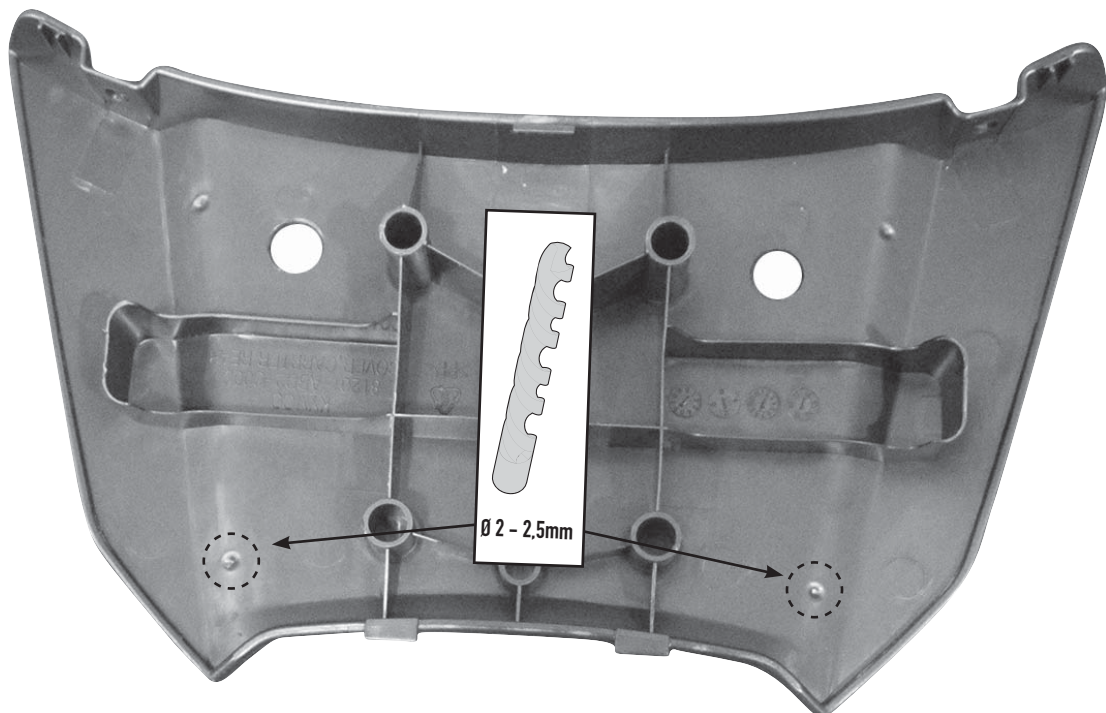

TB6108 - KTB6108

SCHIENALINO SPECIFICO - SPECIAL BACKREST - DOSSERET SPÉCIFIQUE - SPEZIFISCHE BEIFAHREER-RÜCKENLEHNE

RESPALDO ESPECÍFICO - APOIO ESPECÍFICO

KYMCO X-TOWN 125 (2016)