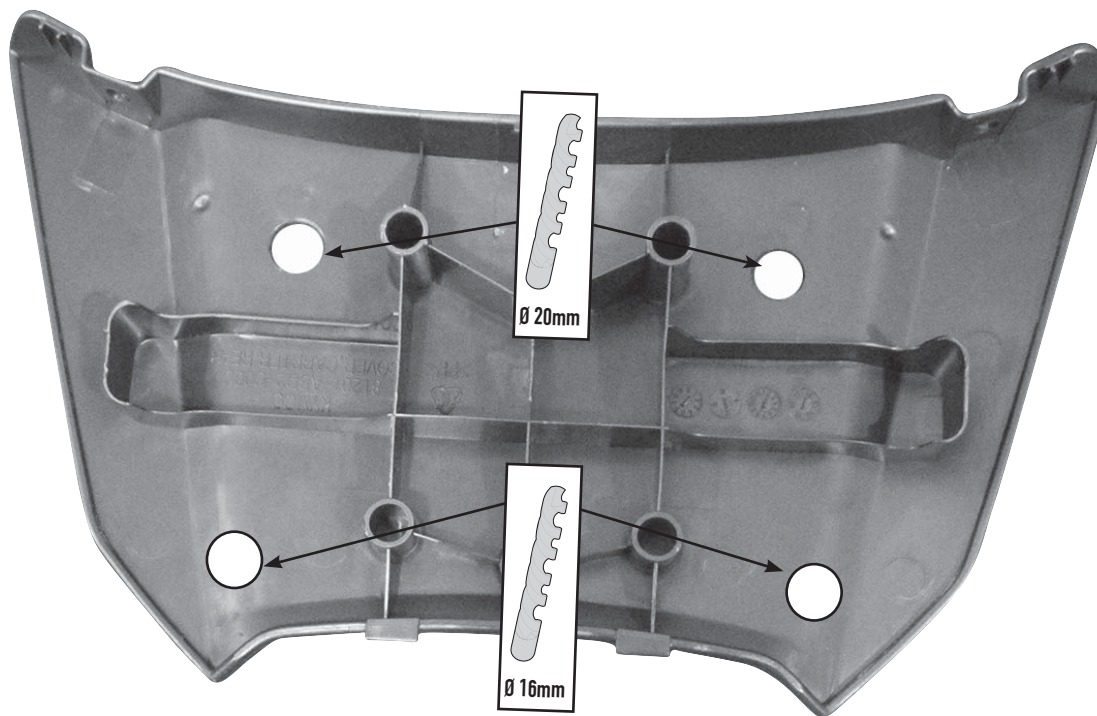

TB6108 - KTB6108

SCHIENALINO SPECIFICO - SPECIAL BACKREST - DOSSERET SPÉCIFIQUE - SPEZIFISCHE BEIFAHREER-RÜCKENLEHNE
RESPALDO ESPECÍFICO - APOIO ESPECÍFICO

KYMCO X-TOWN 125 (2016)