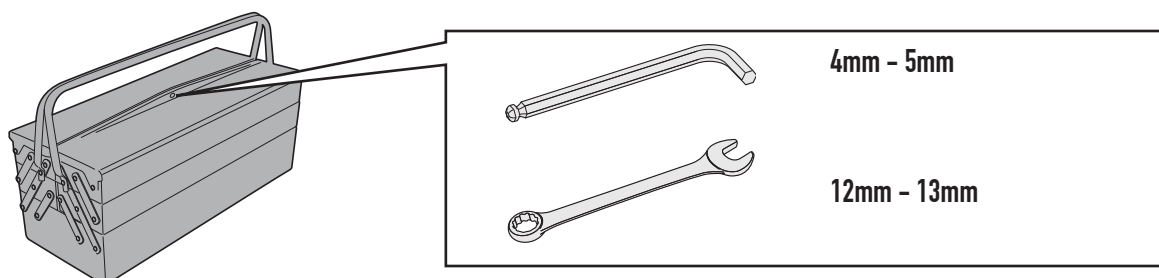

# TB6108 - KTB6108

SCHIENALINO SPECIFICO - SPECIAL BACKREST - DOSSERET SPÉCIFIQUE - SPEZIFISCHE BEIFAHREER-RÜCKENLEHNE  
RESPALDO ESPECÍFICO - APOIO ESPECÍFICO

## KYMCO X-TOWN 125 (2016)

N°	Descrizione	Caratteristiche	Codice	Quantità
1	Supporto - Support Support - Halterung Soporte - Apoio	-	GL3141V	1
2	Schienalino - Backrest - Dossieret Beifahrer-rückenlehne - Respaldo - Apoio	-	TB2013	1
3	Vite - Screw Vis - Schraube Tornillo - Parafuso	TSP M8x120	8120TSP	2
4	Vite - Screw Vis - Schraube Tornillo - Parafuso	TSP M6x35	635TSP	2
5	Vite - Screw Vis - Schraube Tornillo - Parafuso	TECF M8x20	820TECF	3
6	Distanziale - Spacer Entretoise - Distanzstueck Distanciador - Espaçador	Ø18x69 Foro 8,5 mm	C18L69F8,5	2
7	Distanziale - Spacer Entretoise - Distanzstueck Distanciador - Espaçador	Ø14x15 Foro 8,5 mm	C14L15F8,5 T	2
8	Dado - Bolt - Ecrou Mutter - Tuerca - Porca	Dado Auto Bloccante Flangiato M8	8DADIAFLN	3