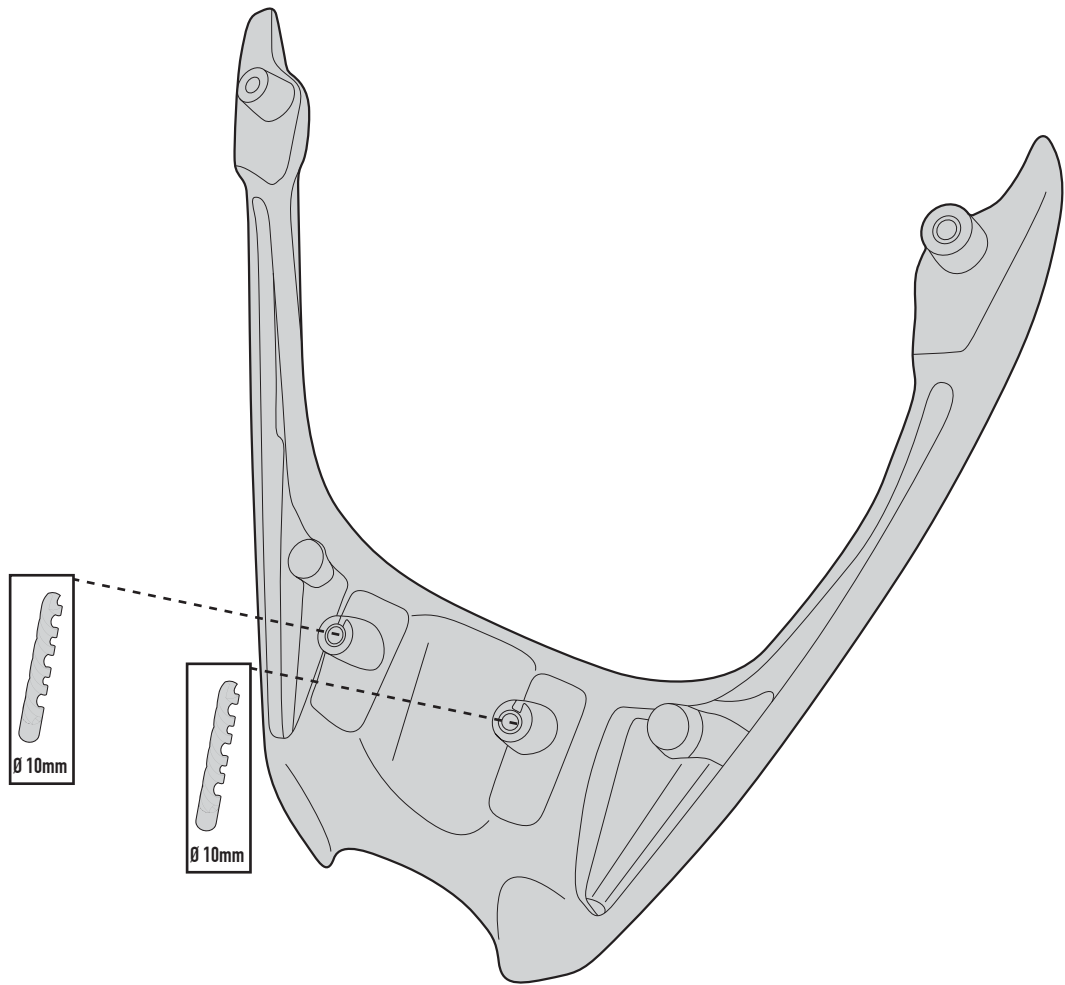

# TB6108 - KTB6108

SCHIENALINO SPECIFICO - SPECIAL BACKREST - DOSSERET SPÉCIFIQUE - SPEZIFISCHE BEIFAHREER-RÜCKENLEHNE  
RESPALDO ESPECÍFICO - APOIO ESPECÍFICO

## KYMCO X-TOWN 125 (2016)

N°	Descrizione	Caratteristiche	Codice	Quantità
1	Supporto - Support Support - Halterung Soporte - Apoio	-	GL3141V	1
2	Schienalino - Backrest - Dossieret Beifahrer-rückenlehne - Respaldo - Apoio	-	TB2013	1
3	Vite - Screw Vis - Schraube Tornillo - Parafuso	TSP M8x120	8120TSP	2
4	Vite - Screw Vis - Schraube Tornillo - Parafuso	TSP M6x35	635TSP	2
5	Vite - Screw Vis - Schraube Tornillo - Parafuso	TECF M8x20	820TECF	3
6	Distanziale - Spacer Entretoise - Distanzstueck Distanciador - Espaçador	Ø18x69 Foro 8,5 mm	C18L69F8,5	2
7	Distanziale - Spacer Entretoise - Distanzstueck Distanciador - Espaçador	Ø14x15 Foro 8,5 mm	C14L15F8,5 T	2
8	Dado - Bolt - Ecrou Mutter - Tuerca - Porca	Dado Auto Bloccante Flangiato M8	8DADIAFLN	3

## KYMCO X-TOWN 125 (2016)