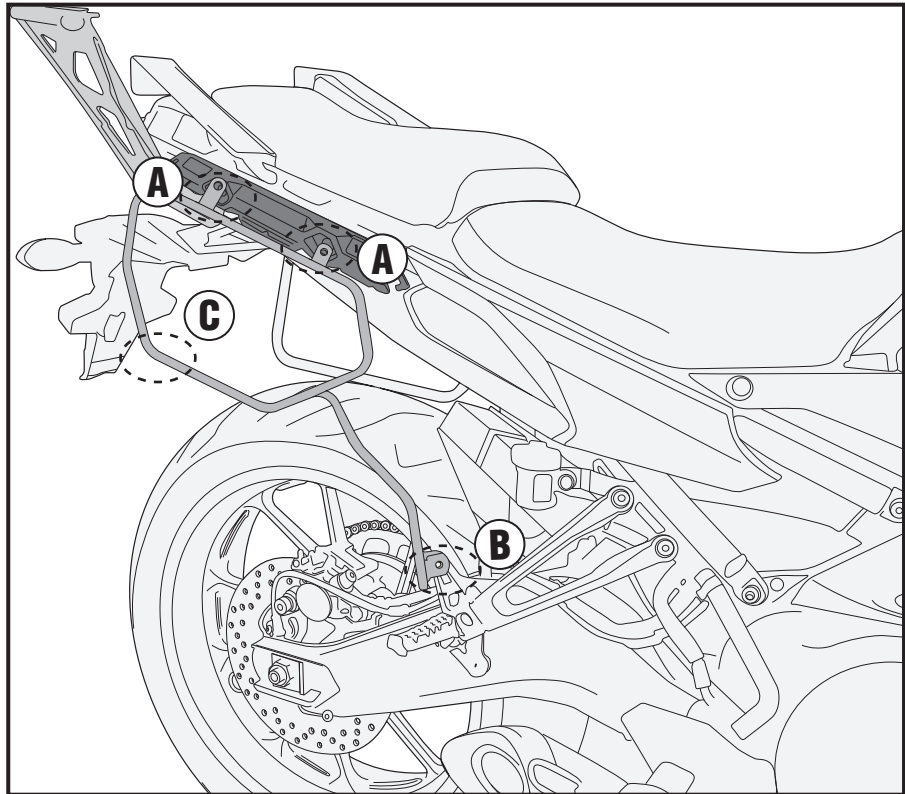

TE2122 - TE2122K

TELAIETTO LATERALE SPECIFICO - SPECIFIC SADDLEBAG TUBULAR HOLDER - SUPPORT TUBULAIRE POUR SACOCHES CAVALIÈRES - SPEZIAL SEITENTRAEGER FUER WEICHTASCHEN
PORTA ALFORJAS TUBULAR LATERAL - SUPORTE LATERAL DE ALFORGES

YAMAHA MT-09 TRACER (2015)

TE2122 + SR2122