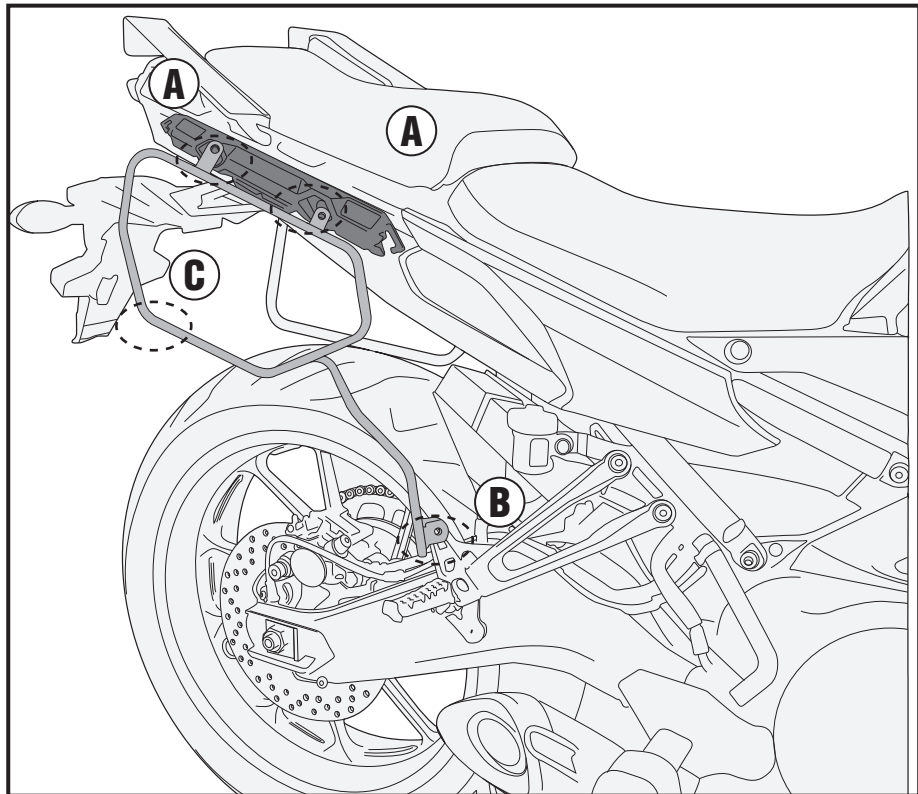

ONLY TE2122