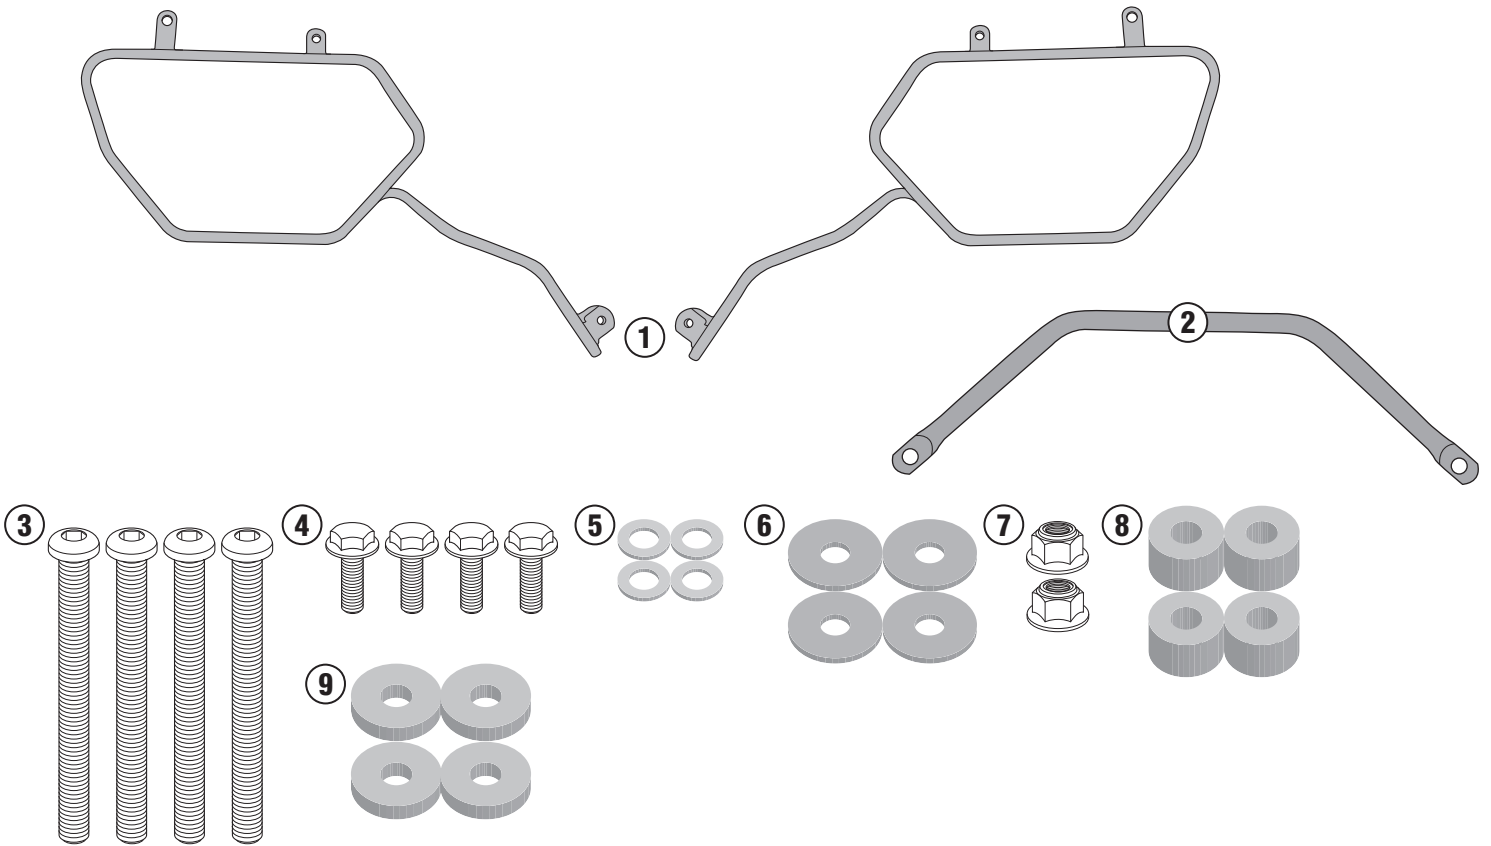

TE2122 - TE2122K

TELAJETTO LATERALE SPECIFICO - SPECIFIC SADDLEBAG TUBULAR HOLDER - SUPPORT TUBULAIRE POUR SACOCHES CAVALIÈRES - SPEZIAL SEITENTRAEGER FUER WEICHTASCHEN
PORTA ALFORJAS TUBULAR LATERAL - SUPORTE LATERAL DE ALFORGES

YAMAHA MT-09 TRACER (2015)

N°	Descrizione	Caratteristiche	Codice	Quantità
1	Supporto - Support - Support Halteung - Soporte - Apoio	-	TE2122 (Dx - Sx)	2 (Dx,Sx)
2	Supporto - Support - Support Halteung - Soporte - Apoio	-	GNB1398P	1
3	Vite - Screw Vis - Schraube Tornillo - Parafuso	TBEI M8x70	870TBEI	4
4	Vite - Screw Vis - Schraube Tornillo - Parafuso	TEF M6x16	616TEF	4
5	Rondella - Washer - Rondelle Scheibe - Arandela - Arruela	Ø 14 Foro 8mm	814RON	4
6	Rondella - Washer - Rondelle Scheibe - Arandela - Arruela	Ø 25 Foro 8mm	258RON	4
7	Dado - Bolt - Ecrou Mutter - Tuerca - Porca	Auto Bloccante Flangiato M6	6DADIAFLN	2
8	Distanziale - Spacer Entretoise - Distanzstueck Distanciador - Espaçador	-	C20L12F8,5T	4
9	Distanziale - Spacer Entretoise - Distanzstueck Distanciador - Espaçador	-	C24L5F8,5T	4
10	Componenti Originali - Original Parts Parties Originales - Original Bauteile Componentes Originales - Componentes Originais	-	-	-
11	Particolari Inclusi Nel Kit Viteria Del SR2122 Components Included In The Fitting Kit Of The SR2122 Pièces Incluses Dans Le Kit De Vis De SR2122 Die Einzelnen Teile Sind Bei Montagekit Der SR2122 Despieces Incluidos En El Kit De Anclajes De La SR2122	-	-	-

TE2122 - TE2122K

TELAIETTO LATERALE SPECIFICO - SPECIFIC SADDLEBAG TUBULAR HOLDER - SUPPORT TUBULAIRE POUR SACOCHES CAVALIÈRES - SPEZIAL SEITENTRAEGER FUER WEICHTASCHEN
PORTA ALFORJAS TUBULAR LATERAL - SUPORTE LATERAL DE ALFORGES

YAMAHA MT-09 TRACER (2015)