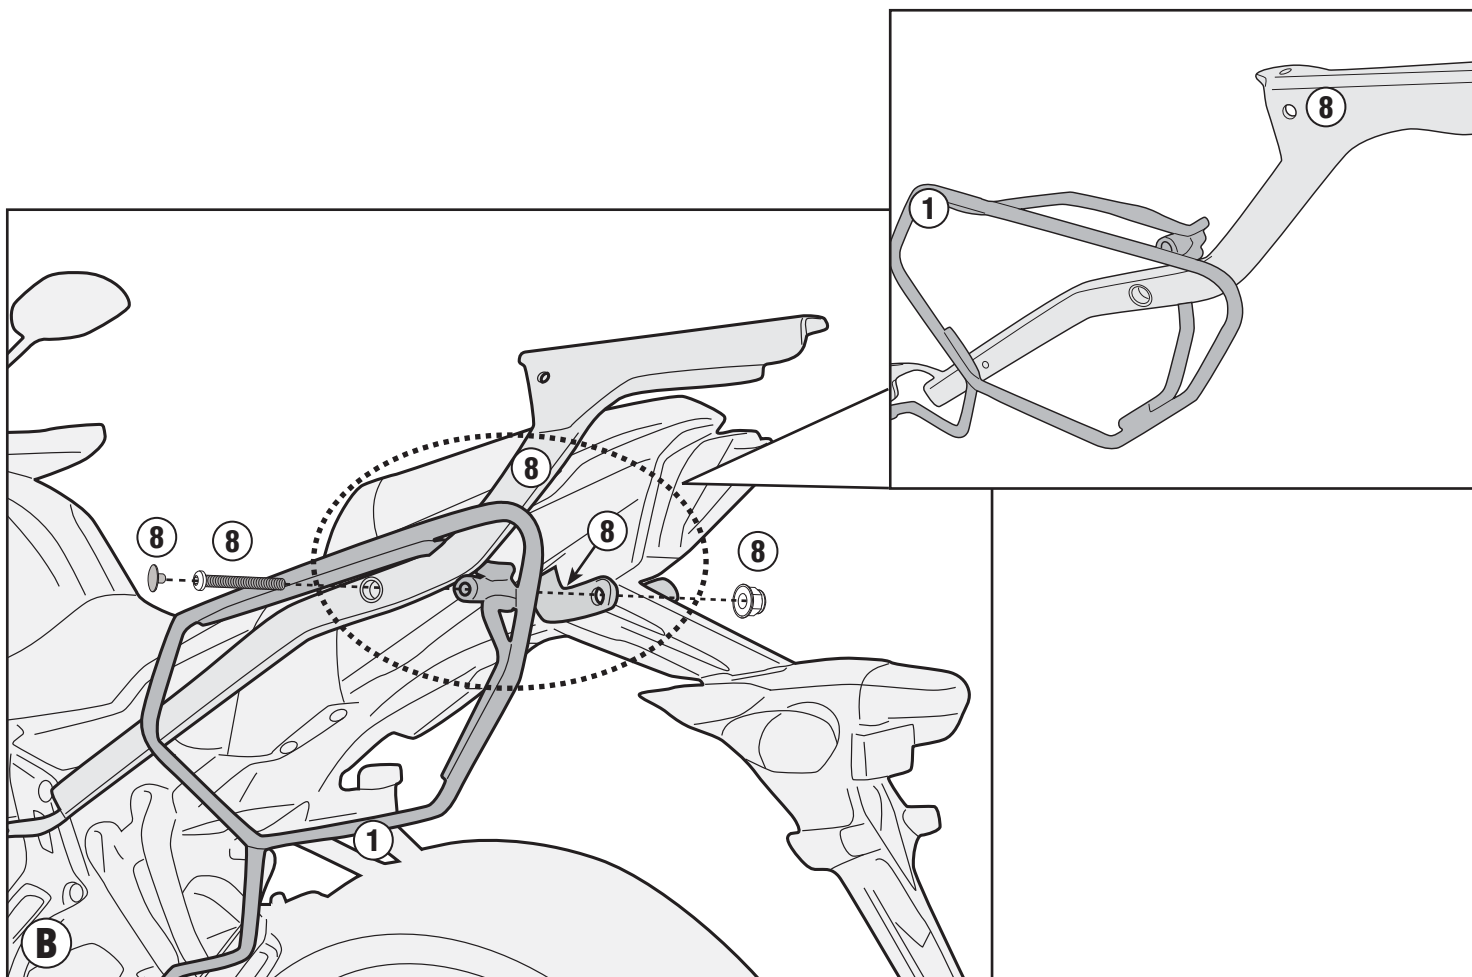

2140FZ + TE2140

ISTRUZIONI DI MONTAGGIO - MOUNTING INSTRUCTIONS
INSTRUCTIONS DE MONTAGE - BAUANLEITUNG
INSTRUCCIONES DE MONTAJE - INSTRUÇÕES DE MONTAGEM