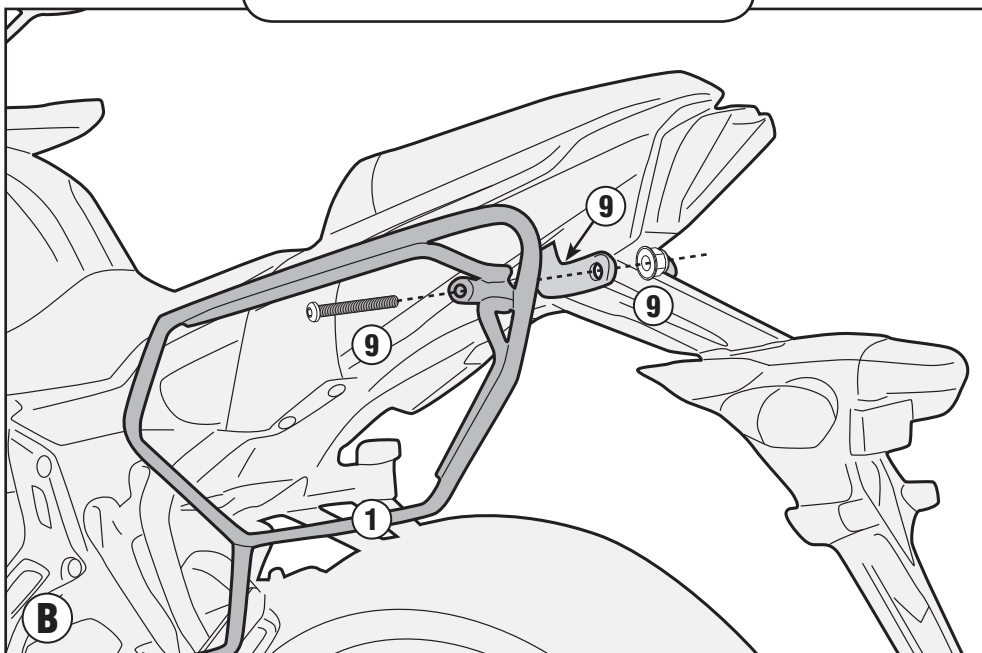

TE2140 - TE2140K

TELAIETTO LATERALE SPECIFICO - SPECIFIC SADDLEBAG TUBULAR HOLDER - SUPPORT TUBULAIRE POUR SACOCHES CAVALIÈRES - SPEZIAL SEITENTRAEGER FUER WEICHTASCHEN

PORTA ALFORJAS TUBULAR LATERAL - SUPORTE LATERAL DE ALFORGES

YAMAHA MT-07 (2018)

ONLY TE2140