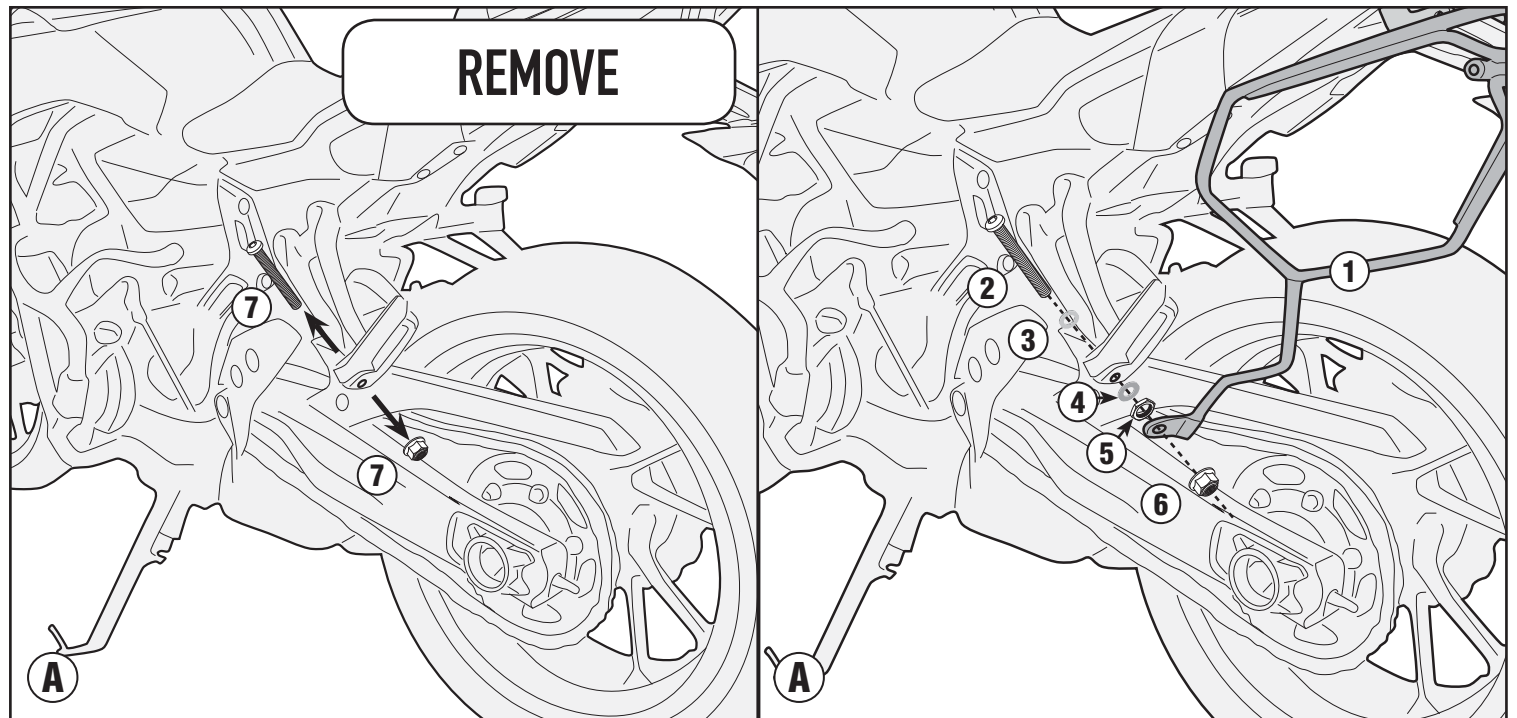

TE2140 - TE2140K

TELAIETTO LATERALE SPECIFICO - SPECIFIC SADDLEBAG TUBULAR HOLDER - SUPPORT TUBULAIRE POUR SACOCHES CAVALIÈRES - SPEZIAL SEITENTRAEGER FUER WEICHTASCHEN

PORTA ALFORJAS TUBULAR LATERAL - SUPORTE LATERAL DE ALFORGES

YAMAHA MT-07 (2018)