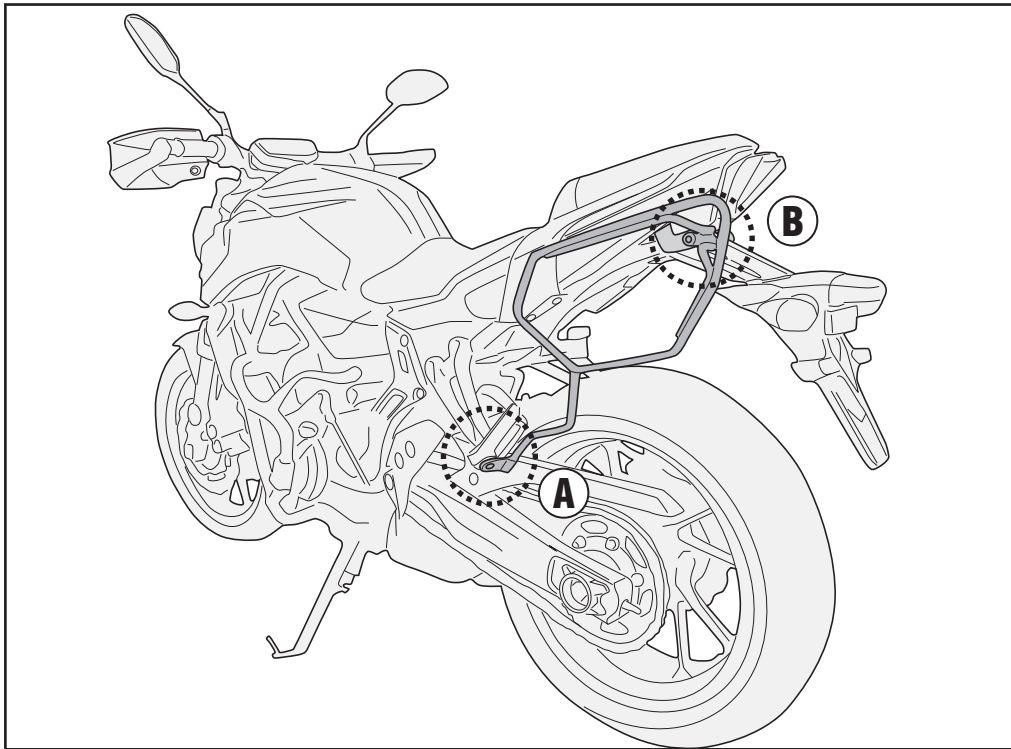

TE2140 - TE2140K

TELAIETTO LATERALE SPECIFICO - SPECIFIC SADDLEBAG TUBULAR HOLDER - SUPPORT TUBULAIRE POUR SACOCHES CAVALIÈRES - SPEZIAL SEITENTRAEGER FUER WEICHTASCHEN

PORTA ALFORJAS TUBULAR LATERAL - SUPORTE LATERAL DE ALFORGES

YAMAHA MT-07 (2018)