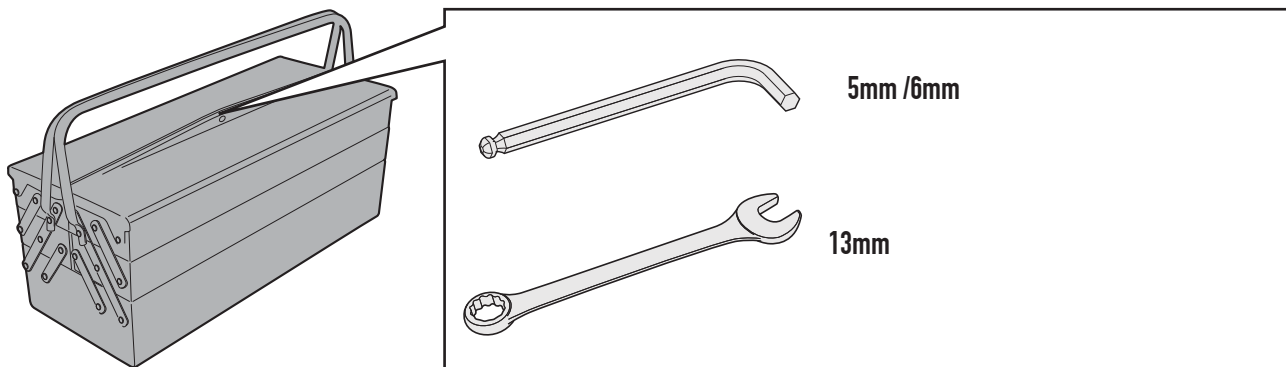

TE2140 - TE2140K

TELAIETTO LATERALE SPECIFICO - SPECIFIC SADDLEBAG TUBULAR HOLDER - SUPPORT TUBULAIRE POUR SACOCHES CAVALIÈRES - SPEZIAL SEITENTRAEGER FUER WEICHTASCHEN
PORTA ALFORJAS TUBULAR LATERAL - SUPORTE LATERAL DE ALFORGES

YAMAHA MT-07 (2018)

N°	Descrizione	Caratteristiche	Codice	Quantità
1	Telaio laterale - Side frame - Châssis latéral - Soporte lateral - Seitenrahmen - Suporte lateral	-	TE2140DXV TE2140SXV	2 (Right;Left)
2	Vite - Screw Vis - Schraube Tornillo - Parafuso	TBEI M8x55	855TBEI	2
3	Rondella - Washer - Rondelle Scheibe - Arandela - Arruela	Ø 8mm	814RON	2
4	Rondella - Washer - Rondelle Scheibe - Arandela - Arruela	Ø 8mm	8RON	2
5	Dado - Bolt - Ecrou Mutter - Tuerca - Porca	-	V423	2
6	Dado - Bolt - Ecrou Mutter - Tuerca - Porca	Dado Autobloccante Flangiato Alto M8	8DADIAFLN	2
7	Componenti Originali - Original Parts Parties Originales - Original Bauteile Componentes Originales - Componentes Originais	-	-	-
8	Particolari Inclusi nel 2140FZ Components Included In The 2140FZ Pièces Inclues Dans 2140FZ Die Einzelnen Teile Sind Bei 2140FZ Despieces Incluidos 2140FZ Componentes incluidos na 2140FZ	-	-	-
9	Particolari Inclusi nel 2140KIT Components Included In The 2140KIT Pièces Inclues Dans 2140KIT Die Einzelnen Teile Sind Bei 2140KIT Despieces Incluidos 2140KIT Componentes incluidos na 2140KIT	-	-	-

TE2140 - TE2140K

TELAIETTO LATERALE SPECIFICO - SPECIFIC SADDLEBAG TUBULAR HOLDER - SUPPORT TUBULAIRE POUR SACOCHES CAVALIÈRES - SPEZIAL SEITENTRAEGER FUER WEICHTASCHEN

PORTA ALFORJAS TUBULAR LATERAL - SUPORTE LATERAL DE ALFORGES

YAMAHA MT-07 (2018)