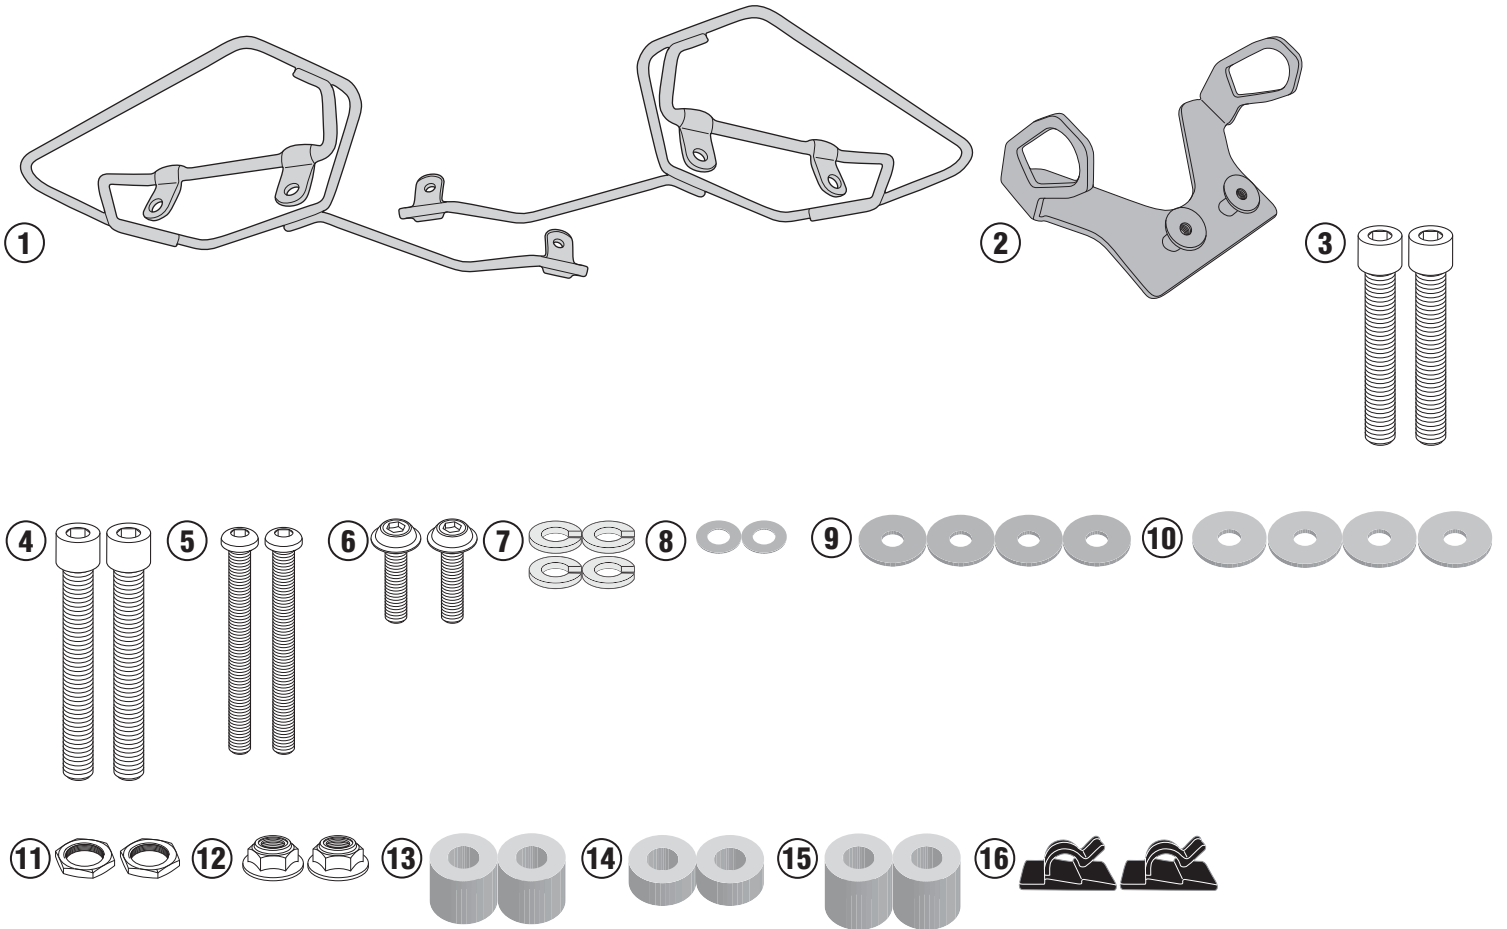

TE4117 - TE4117

TELAIETTO LATERALE SPECIFICO - SPECIFIC SADDLEBAG TUBULAR HOLDER - SUPPORT TUBULAIRE POUR SACOCHES CAVALIÈRES - SPEZIAL SEITENTRAEGER FUER WEICHTASCHEN

PORTA ALFORJAS TUBULAR LATERAL - SUPORTE LATERAL DE ALFORGES

KAWASAKI Z650 (2017)

N°	Descrizione	Caratteristiche	Codice	Quantità
1	Telaio laterale - Side frame - Châssis latéral - Soporte lateral - Seitenrahmen - Suporte lateral	-	TE4117 (Dx - Sx)	2 (Dx,Sx)
2	Supporto Frece - Indicators support - Support clignotants - Blinkerhalterung - Soporte para los indicadores	-	GL3429V	1
3	Vite - Screw Vis - Schraube Tornillo - Parafuso	TCEI M8x40	840TCEI	2
4	Vite - Screw Vis - Schraube Tornillo - Parafuso	TCEI M8x50	850TCEI	2
5	Vite - Screw Vis - Schraube Tornillo - Parafuso	TBEI M6x55	655TBEI	2
6	Vite - Screw Vis - Schraube Tornillo - Parafuso	TBEIFN M6x20	620TBEIFN	2
7	Rondella - Washer - Rondelle Scheibe - Arandela - Arruela	-	Z1060	4
8	Rondella - Washer - Rondelle Scheibe - Arandela - Arruela	Ø6	6RON	2
9	Rondella - Washer - Rondelle Scheibe - Arandela - Arruela	-	618RON	4
10	Rondella - Washer - Rondelle Scheibe - Arandela - Arruela	-	258RON	4
11	Dado - Bolt - Ecrou Mutter - Tuerca	-	V261	2
12	Dado - Bolt - Ecrou Mutter - Tuerca	Dado Autobloccante Ribassato	6DADIABFN	2
13	Distanziale - Spacer Entretoise - Distanzstueck - Distanciator	Ø18x16 Foro 8,5	C18L16F8,5T	2
14	Distanziale - Spacer Entretoise - Distanzstueck - Distanciator	Ø18x8,5 Foro 8,5	C18L8,5F8,5T	2
15	Distanziale - Spacer Entretoise - Distanzstueck - Distanciator	Ø18x18 Foro 8,5	C18L18F8,5T	2
16	Supporto Frece - Indicators support - Support clignotants - Blinkerhalterung - Soporte para los indicadores	-	Z352	2
17	Particolari Inclusi Nell'4117FZ Components Included In The 4117FZ Pièces Inclues Dans El 4117FZ Bestandteile im 4117FZ enthalten Despieces Incluidos En El 4117FZ Explodiu incluído da 4117FZ	-	-	-
18	Componenti originali - Original parts Parties originales - Original bauteile Componentes originales	-	-	-

TE4117 - TE4117

TELAIETTO LATERALE SPECIFICO - SPECIFIC SADDLEBAG TUBULAR HOLDER - SUPPORT TUBULAIRE POUR SACOCHES CAVALIÈRES - SPEZIAL SEITENTRAEGER FUER WEICHTASCHEN

PORTA ALFORJAS TUBULAR LATERAL - SUPORTE LATERAL DE ALFORGES

KAWASAKI Z650 (2017)