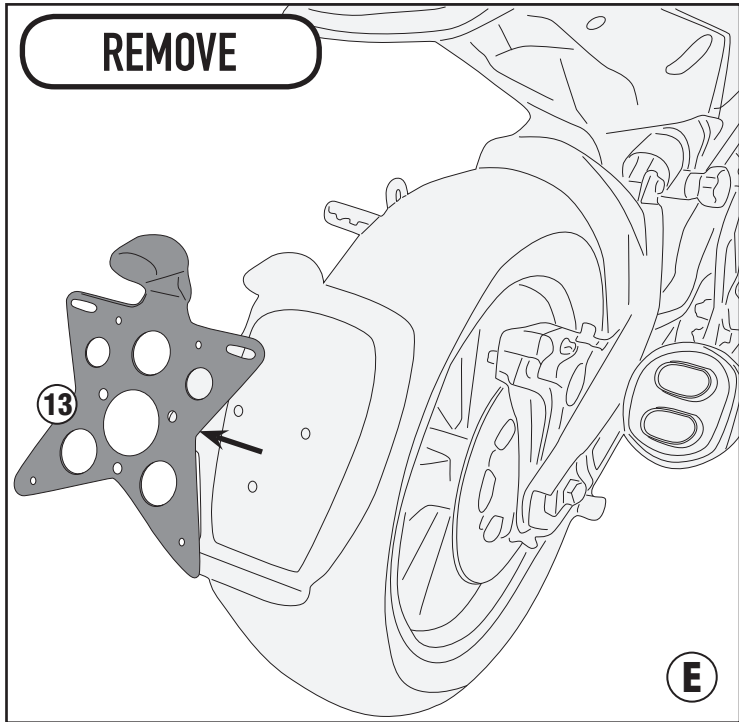

TE8704 - TE8704K

TELAIETTO LATERALE SPECIFICO - SPECIFIC SADDLEBAG TUBULAR HOLDER - SUPPORT TUBULAIRE POUR SACOCHES CAVALIÈRES - SPEZIAL SEITENTRAEGER FUER
WEICHTASCHEN - PORTA ALFORJAS TUBULAR LATERAL - SUPORTE LATERAL DE ALFORGES

BENELLI LEONCINO 500(2017/2019)