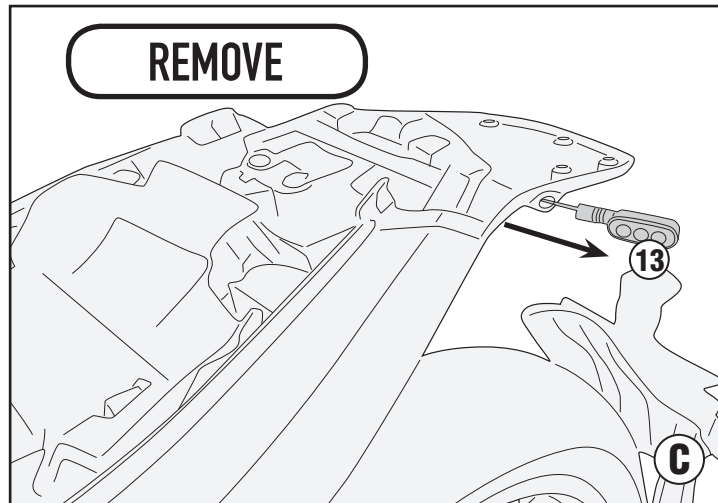

TE8704 - TE8704K

TELAIETTO LATERALE SPECIFICO - SPECIFIC SADDLEBAG TUBULAR HOLDER - SUPPORT TUBULAIRE POUR SACOCHES CAVALIÈRES - SPEZIAL SEITENTRAEGER FUER WEICHTASCHEN - PORTA ALFORJAS TUBULAR LATERAL - SUPORTE LATERAL DE ALFORGES

BENELLI LEONCINO 500(2017/2019)