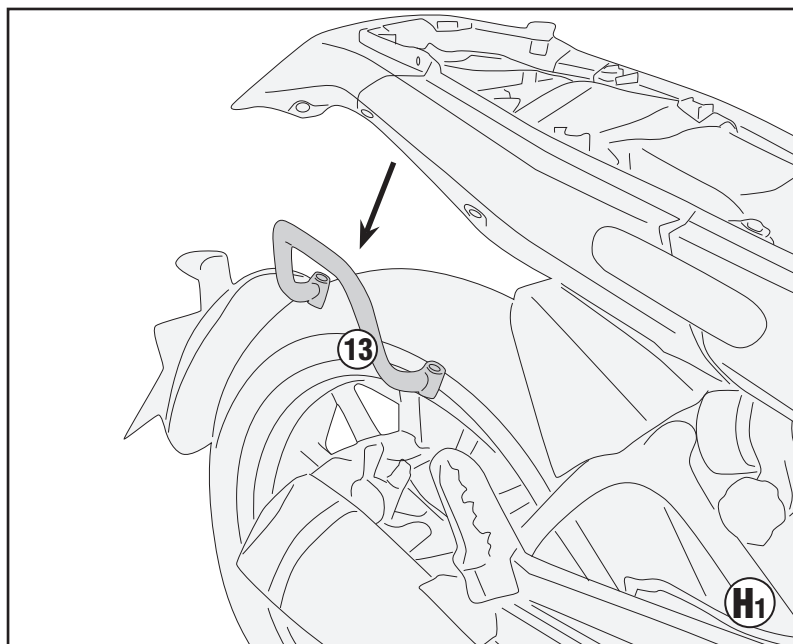

TE8704 - TE8704K

TELAIETTO LATERALE SPECIFICO - SPECIFIC SADDLEBAG TUBULAR HOLDER - SUPPORT TUBULAIRE POUR SACOCHES CAVALIÈRES - SPEZIAL SEITENTRAEGER FUER

WEICHTASCHEN - PORTA ALFORJAS TUBULAR LATERAL - SUPORTE LATERAL DE ALFORGES

BENELLI LEONCINO 500(2017/2019)

ONLY TE8704

SR8704 + TE8704