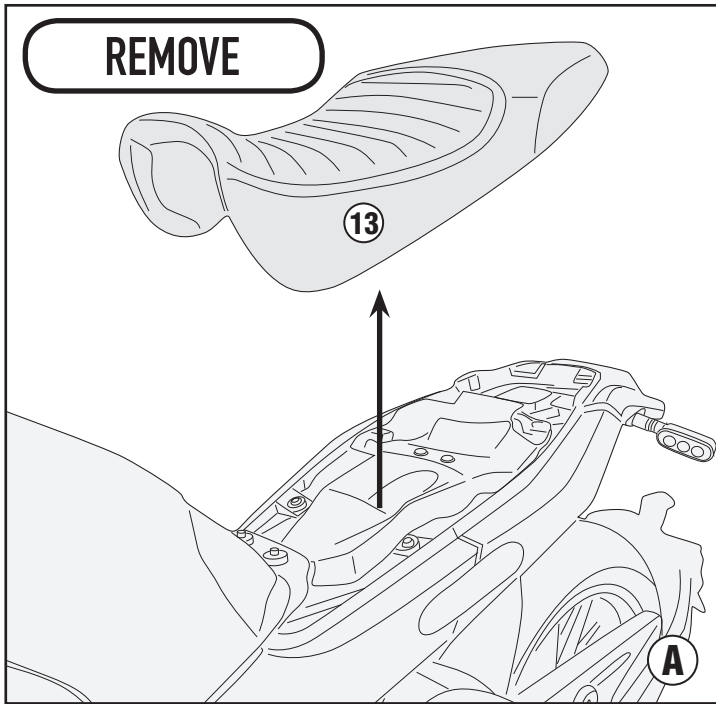

TE8704 - TE8704K

TELAIETTO LATERALE SPECIFICO - SPECIFIC SADDLEBAG TUBULAR HOLDER - SUPPORT TUBULAIRE POUR SACOCHES CAVALIÈRES - SPEZIAL SEITENTRAEGER FUER WEICHTASCHEN - PORTA ALFORJAS TUBULAR LATERAL - SUPORTE LATERAL DE ALFORGES

BENELLI LEONCINO 500(2017/2019)