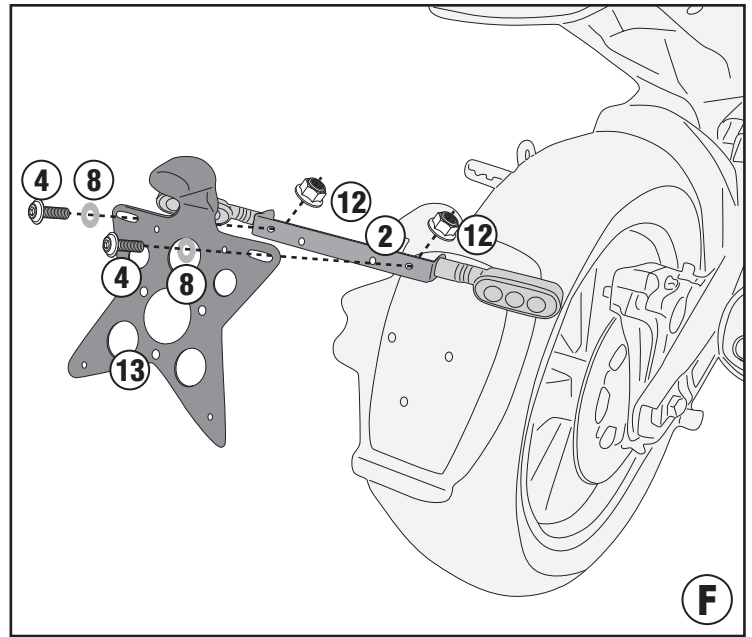

TE8704 - TE8704K

TELAIETTO LATERALE SPECIFICO - SPECIFIC SADDLEBAG TUBULAR HOLDER - SUPPORT TUBULAIRE POUR SACOCHES CAVALIÈRES - SPEZIAL SEITENTRAEGER FUER
WEICHTASCHEN - PORTA ALFORJAS TUBULAR LATERAL - SUPORTE LATERAL DE ALFORGES

BENELLI LEONCINO 500(2017/2019)