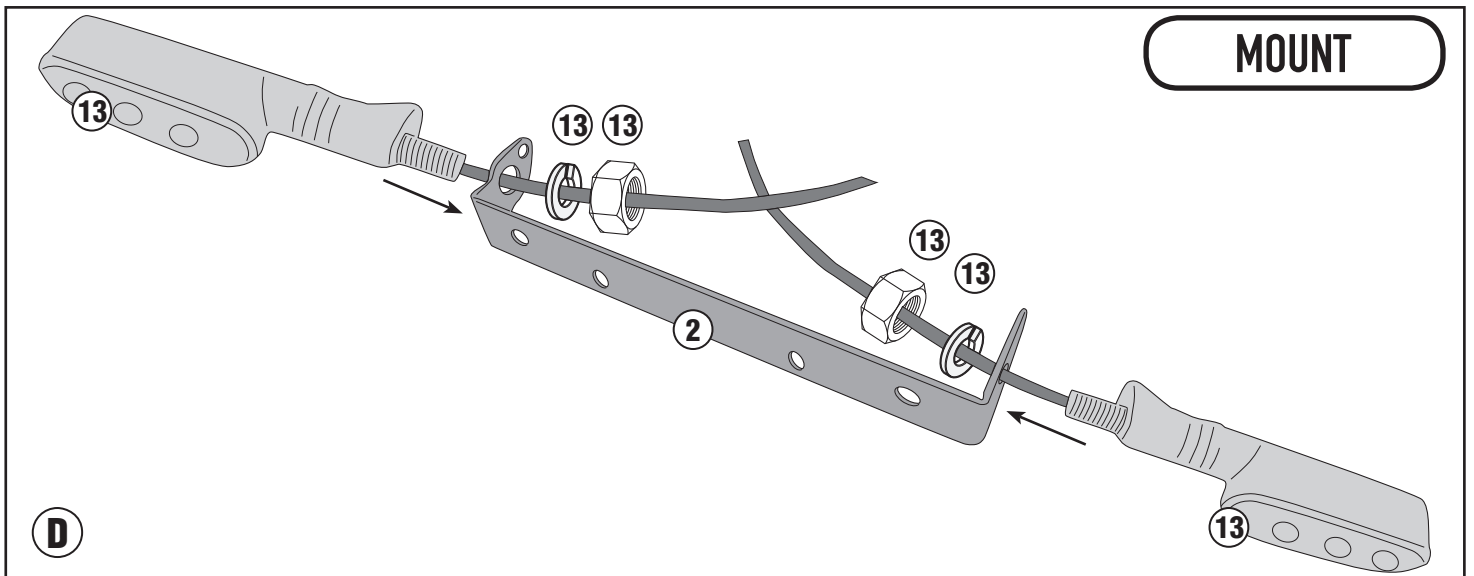

TE8704 - TE8704K

TELAIETTO LATERALE SPECIFICO - SPECIFIC SADDLEBAG TUBULAR HOLDER - SUPPORT TUBULAIRE POUR SACOCHES CAVALIÈRES - SPEZIAL SEITENTRAEGER FUER WEICHTASCHEN - PORTA ALFORJAS TUBULAR LATERAL - SUPORTE LATERAL DE ALFORGES

BENELLI LEONCINO 500(2017/2019)