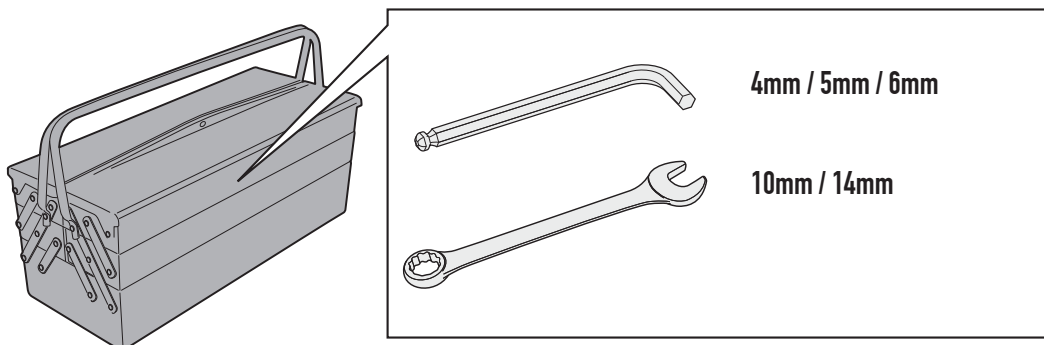

TE8704 - TE8704K

TELAIETTO LATERALE SPECIFICO - SPECIFIC SADDLEBAG TUBULAR HOLDER - SUPPORT TUBULAIRE POUR SACOCHES CAVALIÈRES - SPEZIAL SEITENTRAEGER FUER WEICHTASCHEN - PORTA ALFORJAS TUBULAR LATERAL - SUPORTE LATERAL DE ALFORGES

BENELLI LEONCINO 500(2017/2019)

N°	Descrizione	Caratteristiche	Codice	Quantità
1	Supporto laterale - Lateral support - Untere Halterung Support latéral - Soporte lateral - Suporte lateral	-	TE8704DX TE8704SX	2(Right;Left)
2	Supporto Freccie - Indicators support - Support clignotants - Blinkerhalterung - Soporte para los indicadores - Suporte para indicadores	-	GL4156V	1
3	Vite - Screw Vis - Schraube Tornillo - Parafuso	TBEI M6x55	655TBEI	2
4	Vite - Screw Vis - Schraube Tornillo - Parafuso	TBEIFN M6x16	616TBEIFN	2
5	Vite - Screw Vis - Schraube Tornillo - Parafuso	TBEI M8x60	860TBEI	2
6	Vite - Screw Vis - Schraube Tornillo - Parafuso	TBEI M8x50	850TBEI	2
7	Rondella - Washer - Rondelle - Scheibe Arandela - Arruela	Foro Ø6 / Esterno Ø14 Spessore 1,5mm	618RON	2
8	Rondella In Nylon - Nylon Washer Rondelle Original En Nylon - Nylonscheibe Arandela De Nylon - Arruela De Nylon	Foro Ø6 / Esterno Ø13 Spessore 0,5mm	Z1979	2
9	Rondella spaccata - Split washer Scheibe - Rondelle fendue Arandela seccionada - Arruela Dentada	Foro Ø8	Z1060	4
10	Distanziale - Spacer Entretoise - Distanzstueck Distanciador - Espaçador	Ø8x4,5 Foro 6,2mm	C8L4,5F6,2T	2
11	Dado - Bolt - Ecrou Mutter - Tuerca - Porca	-	V261	2
12	Dado - Bolt - Ecrou Mutter - Tuerca - Porca	Dado Autobloccante Flangiato Alto M6	6DADIAFLN	4
13	Componenti Originali - Original Parts Parties Originales - Original Bauteile Componentes Originales - Componentes Originais	-	-	-
14	Particolari Inclusi nel SR8704 Components Included In The SR8704 Pièces Incluses Dans SR8704 Die Einzelnen Teile Sind Bei SR8704 Despieces Incluidos SR8704 Componentes incluidos na SR8704	-	-	-

TE8704 - TE8704K

TELAIETTO LATERALE SPECIFICO - SPECIFIC SADDLEBAG TUBULAR HOLDER - SUPPORT TUBULAIRE POUR SACOCHES CAVALIÈRES - SPEZIAL SEITENTRAEGER FUER WEICHTASCHEN - PORTA ALFORJAS TUBULAR LATERAL - SUPORTE LATERAL DE ALFORGES

BENELLI LEONCINO 500(2017/2019)