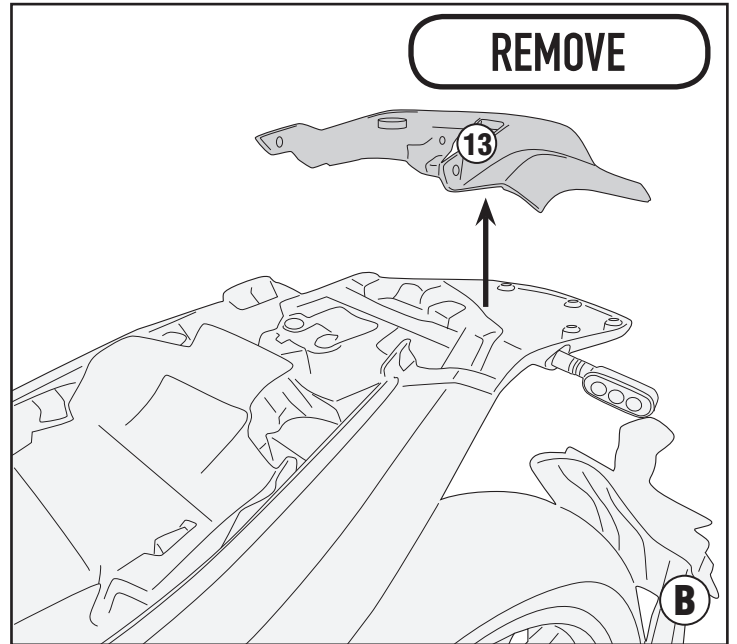

TE8704 - TE8704K

TELAIETTO LATERALE SPECIFICO - SPECIFIC SADDLEBAG TUBULAR HOLDER - SUPPORT TUBULAIRE POUR SACOCHES CAVALIÈRES - SPEZIAL SEITENTRAEGER FUER WEICHTASCHEN - PORTA ALFORJAS TUBULAR LATERAL - SUPORTE LATERAL DE ALFORGES

BENELLI LEONCINO 500(2017/2019)