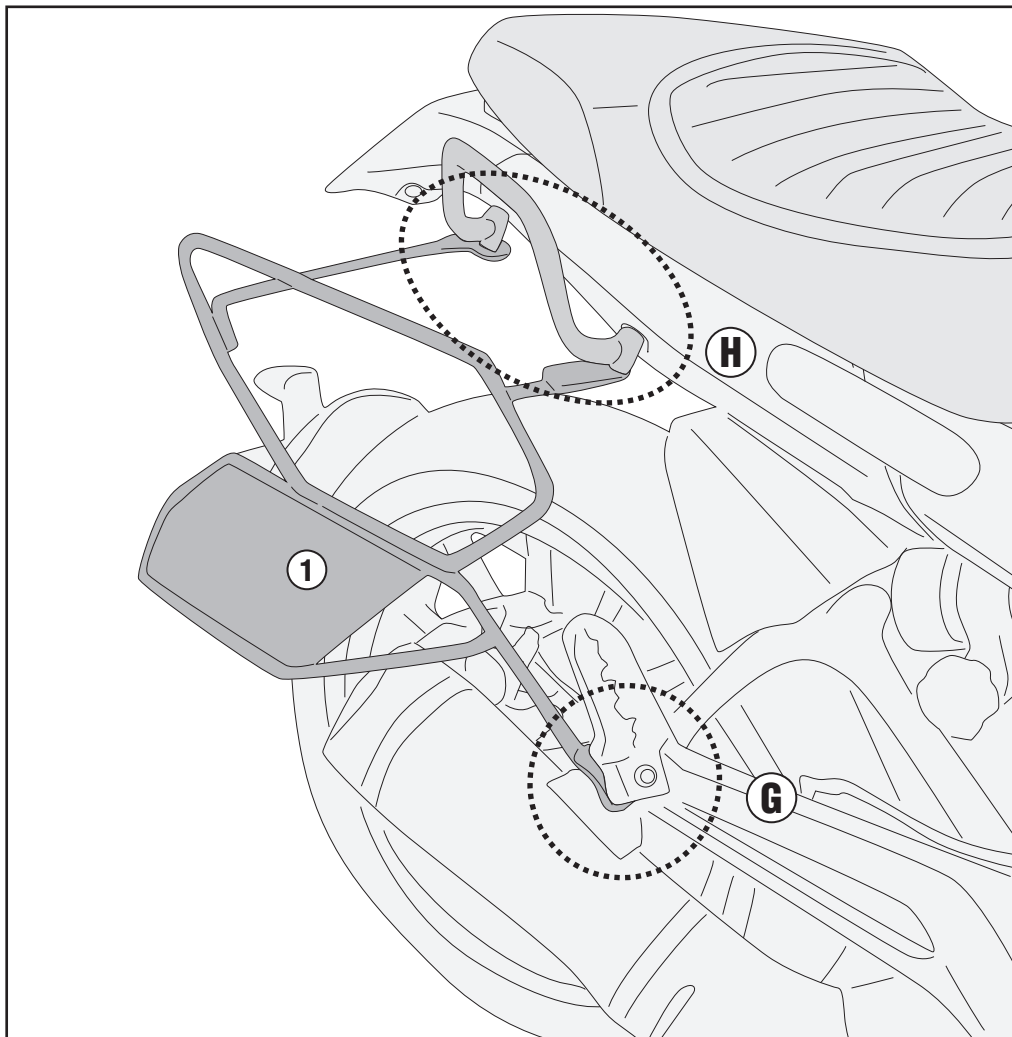

TE8704 - TE8704K

TELAIETTO LATERALE SPECIFICO - SPECIFIC SADDLEBAG TUBULAR HOLDER - SUPPORT TUBULAIRE POUR SACOCHES CAVALIÈRES - SPEZIAL SEITENTRAEGER FUER
WEICHTASCHEN - PORTA ALFORJAS TUBULAR LATERAL - SUPORTE LATERAL DE ALFORGES

BENELLI LEONCINO 500(2017/2019)