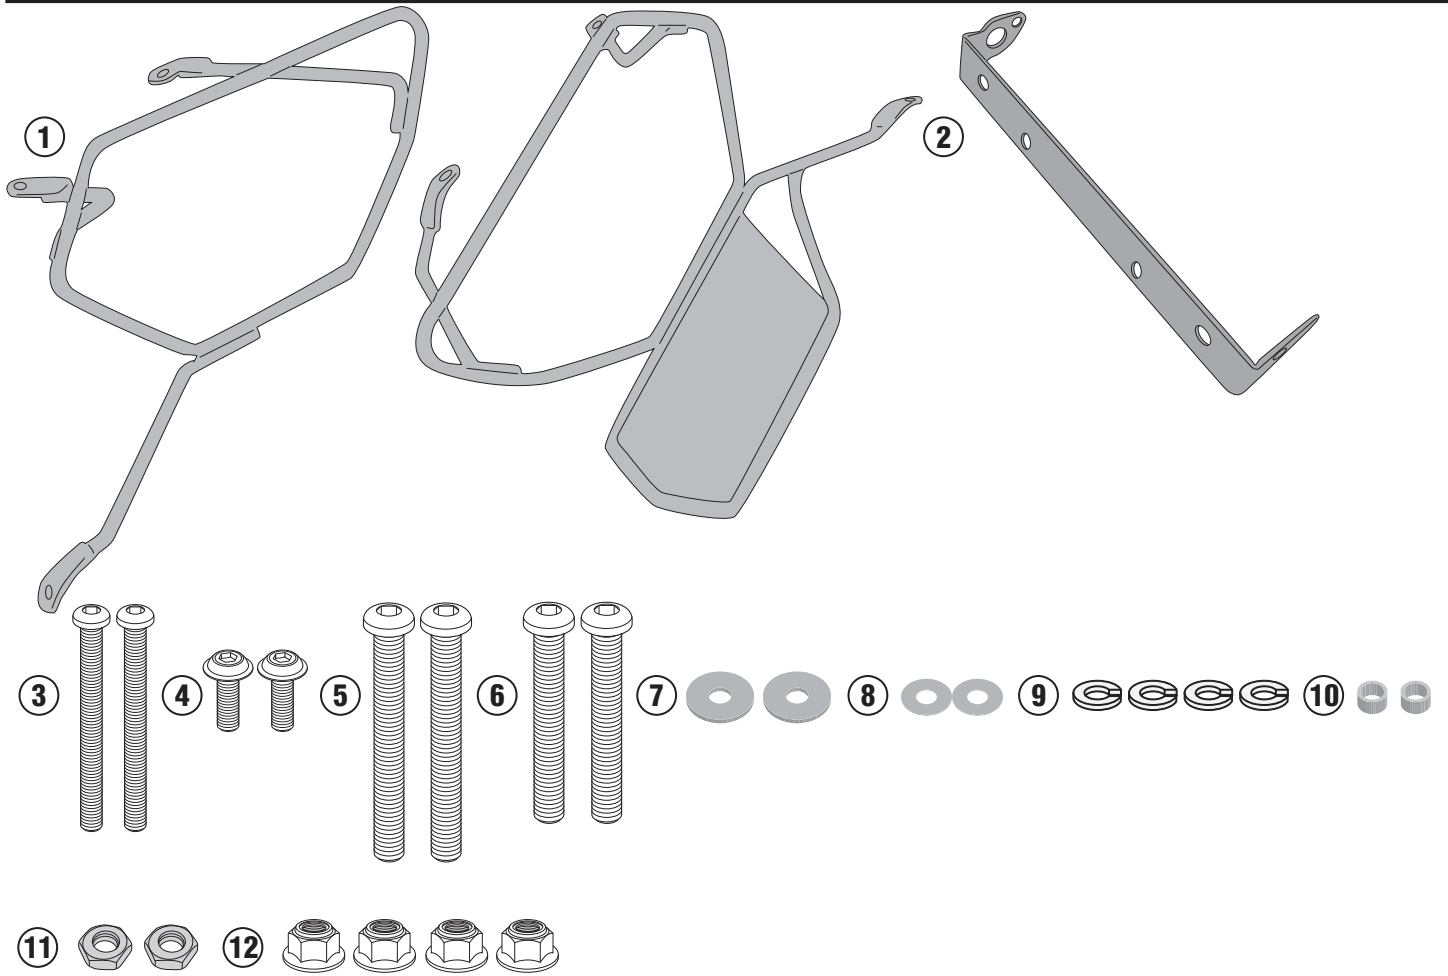

TE8704 - TE8704K

TELAIETTO LATERALE SPECIFICO - SPECIFIC SADDLEBAG TUBULAR HOLDER - SUPPORT TUBULAIRE POUR SACOCHES CAVALIÈRES - SPEZIAL SEITENTRAEGER FUER WEICHTASCHEN - PORTA ALFORJAS TUBULAR LATERAL - SUPORTE LATERAL DE ALFORGES

BENELLI LEONCINO 500(2017/2019)

N°	Descrizione	Caratteristiche	Codice	Quantità
1	Supporto laterale - Lateral support - Untere Halterung Support latéral - Soporte lateral - Suporte lateral	-	TE8704DX TE8704SX	2(Right;Left)
2	Supporto Freccie - Indicators support - Support clignotants - Blinkerhalterung - Soporte para los indicadores - Suporte para indicadores	-	GL4156V	1
3	Vite - Screw Vis - Schraube Tornillo - Parafuso	TBEI M6x55	655TBEI	2
4	Vite - Screw Vis - Schraube Tornillo - Parafuso	TBEIFN M6x16	616TBEIFN	2
5	Vite - Screw Vis - Schraube Tornillo - Parafuso	TBEI M8x60	860TBEI	2
6	Vite - Screw Vis - Schraube Tornillo - Parafuso	TBEI M8x50	850TBEI	2
7	Rondella - Washer - Rondelle - Scheibe Arandela - Arruela	Foro Ø6 / Esterno Ø14 Spessore 1,5mm	618RON	2
8	Rondella In Nylon - Nylon Washer Rondelle Original En Nylon - Nylonscheibe Arandela De Nylon - Arruela De Nylon	Foro Ø6 / Esterno Ø13 Spessore 0,5mm	Z1979	2
9	Rondella spaccata - Split washer Scheibe - Rondelle fendue Arandela seccionada - Arruela Dentada	Foro Ø8	Z1060	4
10	Distanziale - Spacer Entretoise - Distanzstueck Distanciador - Espaçador	Ø8x4,5 Foro 6,2mm	C8L4,5F6,2T	2
11	Dado - Bolt - Ecrou Mutter - Tuerca - Porca	-	V261	2
12	Dado - Bolt - Ecrou Mutter - Tuerca - Porca	Dado Autobloccante Flangiato Alto M6	6DADIAFLN	4
13	Componenti Originali - Original Parts Parties Originales - Original Bauteile Componentes Originales - Componentes Originais	-	-	-
14	Particolari Inclusi nel SR8704 Components Included In The SR8704 Pièces Incluses Dans SR8704 Die Einzelnen Teile Sind Bei SR8704 Despieces Incluidos SR8704 Componentes incluidos na SR8704	-	-	-

TE8704 - TE8704K

TELAIETTO LATERALE SPECIFICO - SPECIFIC SADDLEBAG TUBULAR HOLDER - SUPPORT TUBULAIRE POUR SACOCHES CAVALIÈRES - SPEZIAL SEITENTRAEGER FUER WEICHTASCHEN - PORTA ALFORJAS TUBULAR LATERAL - SUPORTE LATERAL DE ALFORGES

BENELLI LEONCINO 500(2017/2019)