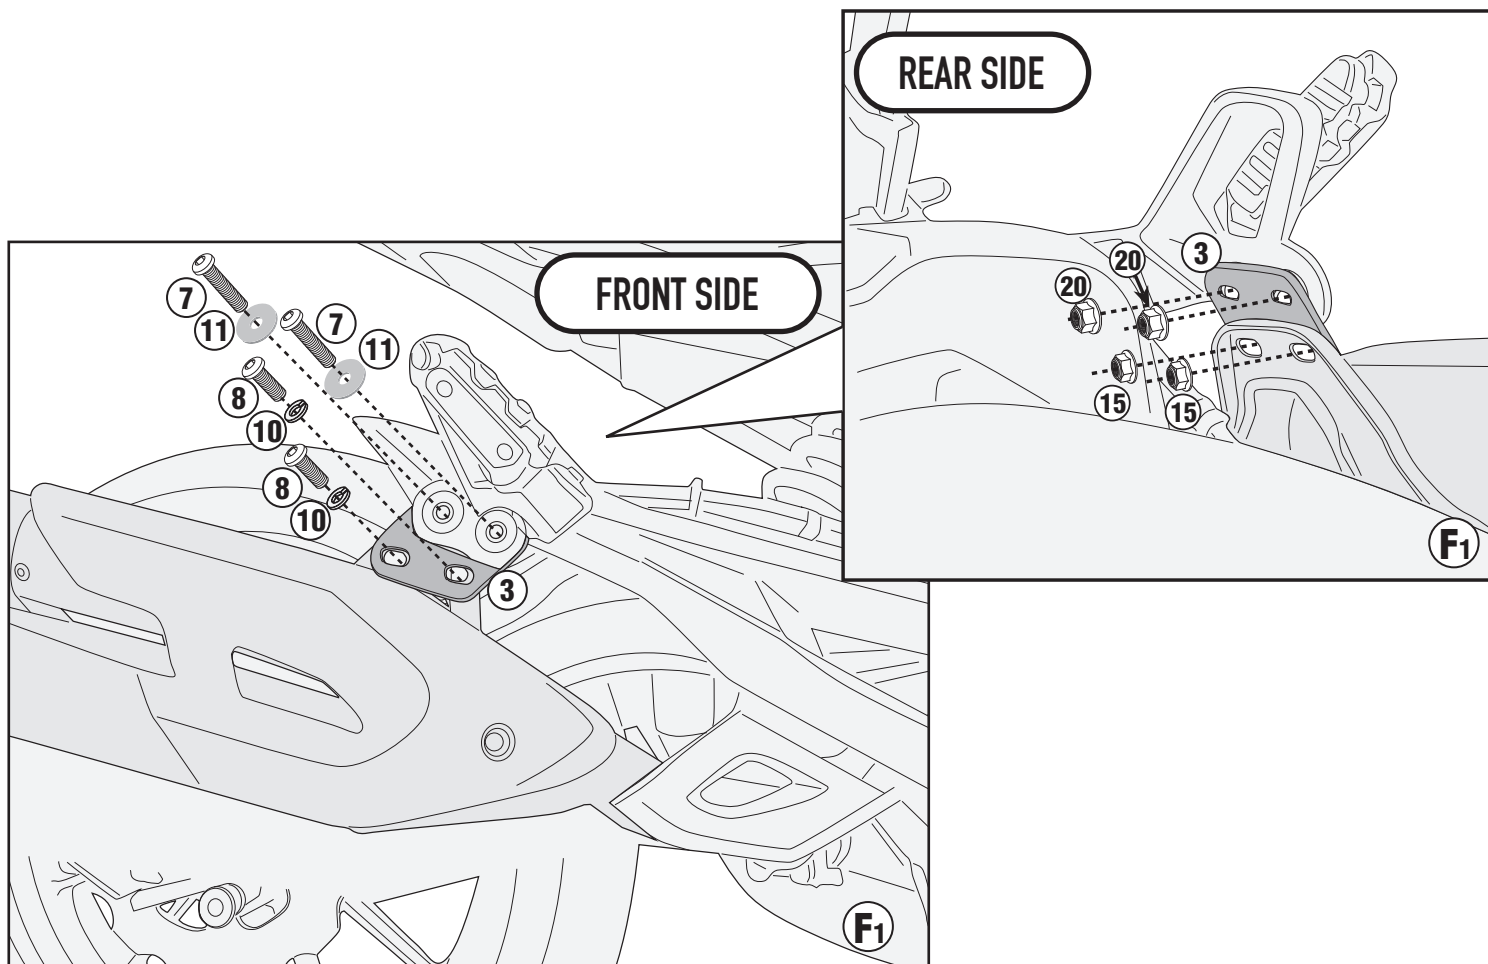

TE8706 - TE8706K

TELAIETTO LATERALE SPECIFICO - SPECIFIC SADDLEBAG TUBULAR HOLDER - SUPPORT TUBULAIRE POUR SACOCHES CAVALIÈRES - SPEZIAL SEITENTRAEGER FUER
WEICHTASCHEN - PORTA ALFORJAS TUBULAR LATERAL - SUPORTE LATERAL DE ALFORGES

BENELLI 502 C (2019)

ISTRUZIONI DI MONTAGGIO - MOUNTING INSTRUCTIONS
INSTRUCTIONS DE MONTAGE - BAUANLEITUNG
INSTRUCCIONES DE MONTAJE - INSTRUÇÕES DE MONTAGEM