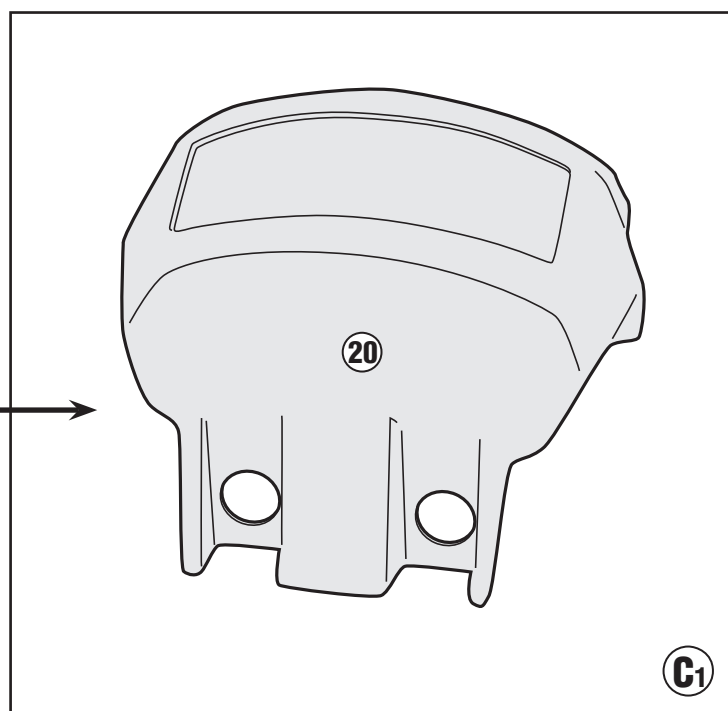

TE8706 - TE8706K

TELAIETTO LATERALE SPECIFICO - SPECIFIC SADDLEBAG TUBULAR HOLDER - SUPPORT TUBULAIRE POUR SACOCHES CAVALIÈRES - SPEZIAL SEITENTRAEGER FUER WEICHTASCHEN - PORTA ALFORJAS TUBULAR LATERAL - SUPORTE LATERAL DE ALFORGES

BENELLI 502 C (2019)

WITHOUT ORIGINAL BACKREST

REMOVE

REMOVE

ENLARGE ORIGINAL HOLES