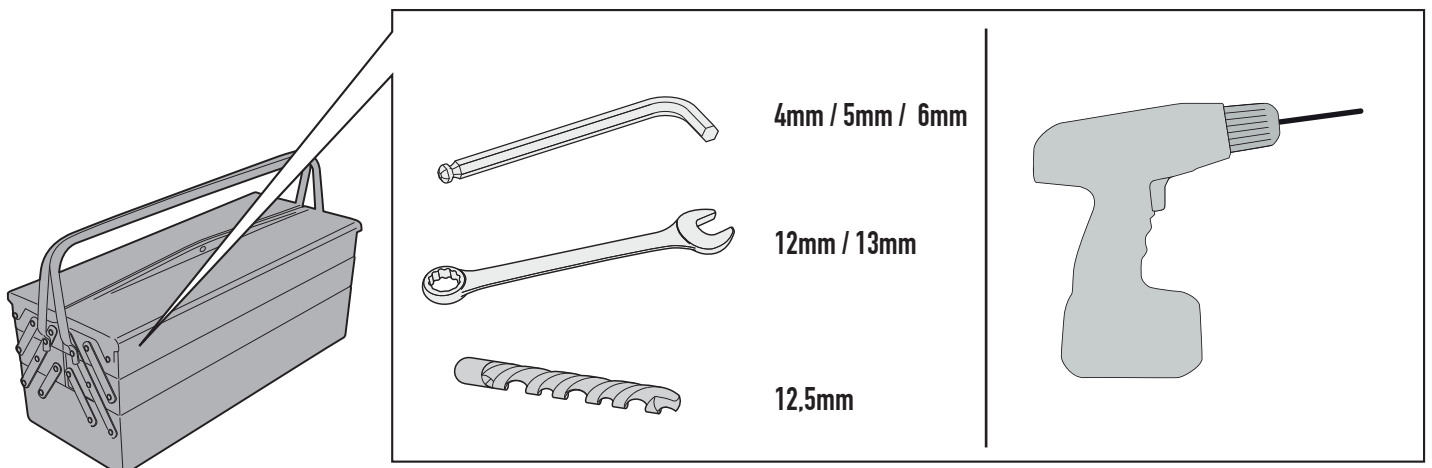

TE8706 - TE8706K

TELAIETTO LATERALE SPECIFICO - SPECIFIC SADDLEBAG TUBULAR HOLDER - SUPPORT TUBULAIRE POUR SACOCHES CAVALIÈRES - SPEZIAL SEITENTRAEGER FUER WEICHTASCHEN - PORTA ALFORJAS TUBULAR LATERAL - SUPORTE LATERAL DE ALFORGES

BENELLI 502 C (2019)

N°	Descrizione/Description	Caratteristiche/Features	Codice/Code	Quantità/Quantity
1	Supporto laterale - Lateral support - Untere Halterung Support latéral - Soporte lateral - Suporte lateral	-	TE8706DXV TE8706SXV	2(Right;Left)
2	Supporto inferiore - Lower support - Support inférieur - Soporte inferior - Untere Halterung - Suporte inferior	-	GL4214V	1
3	Piastrina di supporto - Support plate Plaque de support - Trägerplatte Pletina de soporte - Placa de apoio	-	GL4213V	1
4	Vite - Screw - Vis Schraube - Tornillo - Parafuso	TCEI M6x50	650TCEI	2
5	Vite - Screw - Vis Schraube - Tornillo - Parafuso	TBEI M8x40	840TBEI	2
6	Vite - Screw - Vis Schraube - Tornillo - Parafuso	TCEI M8x35	835TCEI	2
7	Vite - Screw - Vis Schraube - Tornillo - Parafuso	TBEI M8x35	835TBEI	2
8	Vite - Screw - Vis Schraube - Tornillo - Parafuso	TBEI M8x20	820TBEI	2
9	Rondella - Washer Rondelle - Scheibe Arandela - Arruela	Foro Ø6mm / Esterno Ø18 Spessore 1,5mm	618RON	4
10	Rondella spaccata - Split washer Scheibe - Rondelle fendue Arandela seccionada - Arruela Dentada	Foro Ø6mm	Z1060	4
11	Rondella - Washer Rondelle - Scheibe Arandela - Arruela	Foro Ø8mm / Esterno Ø24 Spessore 2mm	258RON	2
12	Dado - Bolt - Ecrou Mutter - Tuerca - Porca	-	V261	2
13	Dado - Bolt - Ecrou Mutter - Tuerca - Porca	Dado Autobloccante Flangiato Ribassato M6 (H.7mm)	6DADIABFN	2
14	Dado - Bolt - Ecrou Mutter - Tuerca - Porca	Dado Autobloccante Flangiato Alto M8 (H.9mm)	8DADIAFLN	2
15	Dado - Bolt - Ecrou Mutter - Tuerca - Porca	Dado Autobloccante Flangiato Zigrinato M8 (H.8mm)	8DADIFZ	2
16	Distanziale - Spacer Entretoise - Distanzstueck Distanciador - Espaçador	Ø16x16 Foro 8,5mm	C16L16F8,5T	2
17	Distanziale - Spacer Entretoise - Distanzstueck Distanciador - Espaçador	Ø12x2,5 Foro 8,5mm	C12L2,5F8,5T	2
18	Coprivite - Screw Cap Cache Vis - Stoppschraube Tapa Tornillo - Capa do Parafuso	-	Z801	2
19	Vite - Screw - Vis Schraube - Tornillo - Parafuso	TBEI M8x50	850TBEI	2
20	Componenti Originali - Original Parts Parties Originales - Original Bauteile Componentes Originales - Componentes Originais	-	-	-

TE8706 - TE8706K

TELAIETTO LATERALE SPECIFICO - SPECIFIC SADDLEBAG TUBULAR HOLDER - SUPPORT TUBULAIRE POUR SACOCHES CAVALIÈRES - SPEZIAL SEITENTRAEGER FUER WEICHTASCHEN - PORTA ALFORJAS TUBULAR LATERAL - SUPORTE LATERAL DE ALFORGES

BENELLI 502 C (2019)