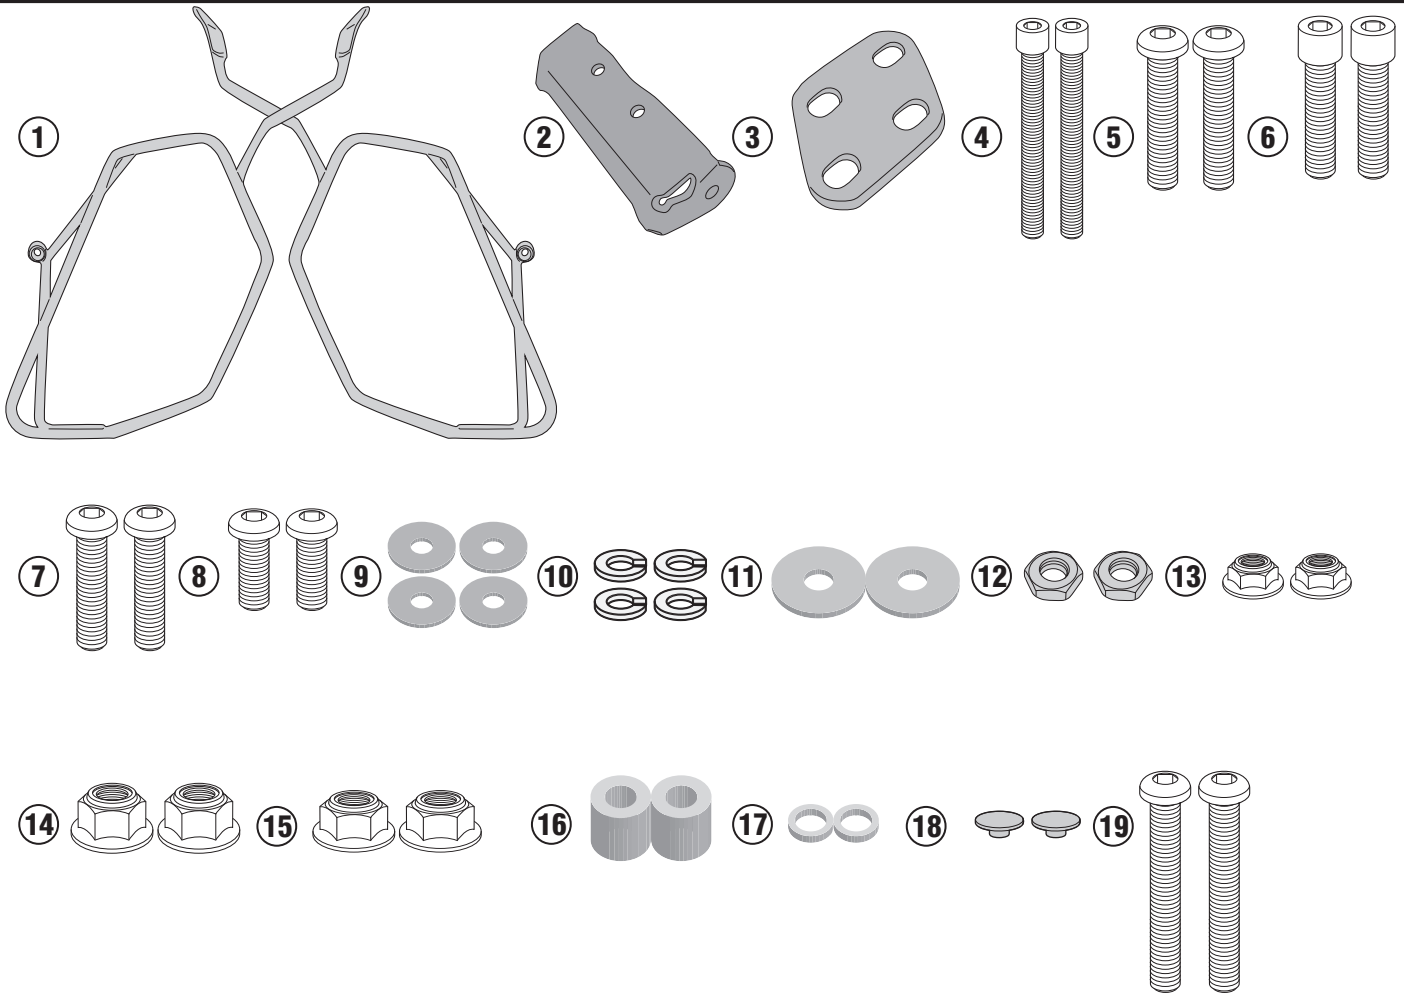

TE8706 - TE8706K

TELAIETTO LATERALE SPECIFICO - SPECIFIC SADDLEBAG TUBULAR HOLDER - SUPPORT TUBULAIRE POUR SACOCHES CAVALIÈRES - SPEZIAL SEITENTRAEGER FUER WEICHTASCHEN - PORTA ALFORJAS TUBULAR LATERAL - SUPORTE LATERAL DE ALFORGES

BENELLI 502 C (2019)

N°	Descrizione/Description	Caratteristiche/Features	Codice/Code	Quantità/Quantity
1	Supporto laterale - Lateral support - Untere Halterung Support latéral - Soporte lateral - Suporte lateral	-	TE8706DXV TE8706SXV	2(Right;Left)
2	Supporto inferiore - Lower support - Support inférieur - Soporte inferior - Untere Halterung - Suporte inferior	-	GL4214V	1
3	Piastrina di supporto - Support plate Plaque de support - Trägerplatte Pletina de soporte - Placa de apoio	-	GL4213V	1
4	Vite - Screw - Vis Schraube - Tornillo - Parafuso	TCEI M6x50	650TCEI	2
5	Vite - Screw - Vis Schraube - Tornillo - Parafuso	TBEI M8x40	840TBEI	2
6	Vite - Screw - Vis Schraube - Tornillo - Parafuso	TCEI M8x35	835TCEI	2
7	Vite - Screw - Vis Schraube - Tornillo - Parafuso	TBEI M8x35	835TBEI	2
8	Vite - Screw - Vis Schraube - Tornillo - Parafuso	TBEI M8x20	820TBEI	2
9	Rondella - Washer Rondelle - Scheibe Arandela - Arruela	Foro Ø6mm / Esterno Ø18 Spessore 1,5mm	618RON	4
10	Rondella spaccata - Split washer Scheibe - Rondelle fendue Arandela seccionada - Arruela Dentada	Foro Ø6mm	Z1060	4
11	Rondella - Washer Rondelle - Scheibe Arandela - Arruela	Foro Ø8mm / Esterno Ø24 Spessore 2mm	258RON	2
12	Dado - Bolt - Ecrou Mutter - Tuerca - Porca	-	V261	2
13	Dado - Bolt - Ecrou Mutter - Tuerca - Porca	Dado Autobloccante Flangiato Ribassato M6 (H.7mm)	6DADIABFN	2
14	Dado - Bolt - Ecrou Mutter - Tuerca - Porca	Dado Autobloccante Flangiato Alto M8 (H.9mm)	8DADIAFLN	2
15	Dado - Bolt - Ecrou Mutter - Tuerca - Porca	Dado Autobloccante Flangiato Zigrinato M8 (H.8mm)	8DADIFZ	2
16	Distanziale - Spacer Entretoise - Distanzstueck Distanciador - Espaçador	Ø16x16 Foro 8,5mm	C16L16F8,5T	2
17	Distanziale - Spacer Entretoise - Distanzstueck Distanciador - Espaçador	Ø12x2,5 Foro 8,5mm	C12L2,5F8,5T	2
18	Coprivite - Screw Cap Cache Vis - Stoppschraube Tapa Tornillo - Capa do Parafuso	-	Z801	2
19	Vite - Screw - Vis Schraube - Tornillo - Parafuso	TBEI M8x50	850TBEI	2
20	Componenti Originali - Original Parts Parties Originales - Original Bauteile Componentes Originales - Componentes Originais	-	-	-

TE8706 - TE8706K

TELAIETTO LATERALE SPECIFICO - SPECIFIC SADDLEBAG TUBULAR HOLDER - SUPPORT TUBULAIRE POUR SACOCHES CAVALIÈRES - SPEZIAL SEITENTRAEGER FUER WEICHTASCHEN - PORTA ALFORJAS TUBULAR LATERAL - SUPORTE LATERAL DE ALFORGES

BENELLI 502 C (2019)