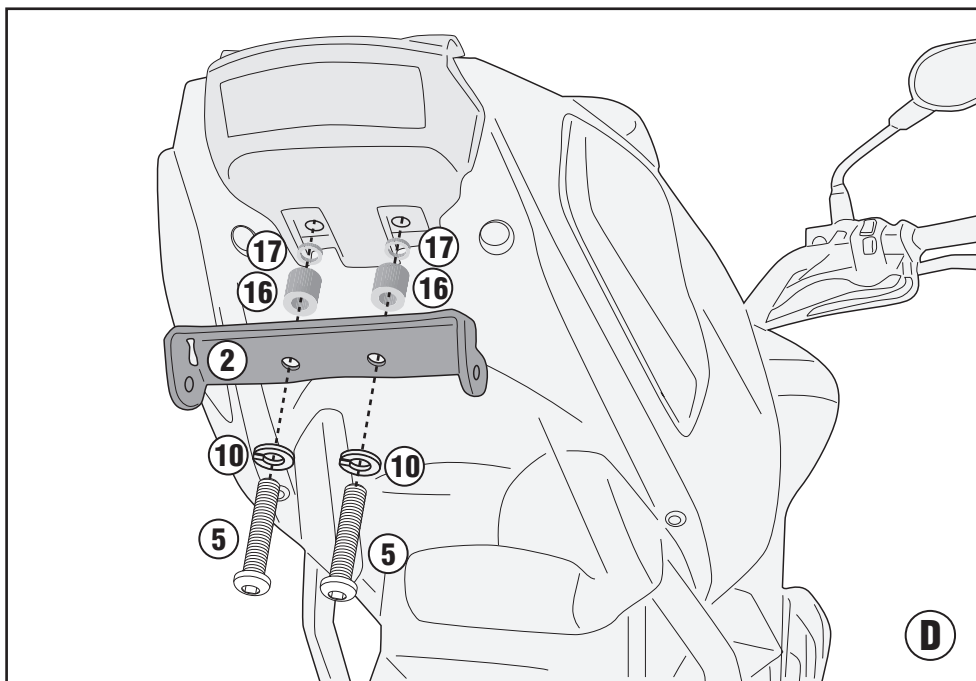

TE8706 - TE8706K

TELAIETTO LATERALE SPECIFICO - SPECIFIC SADDLEBAG TUBULAR HOLDER - SUPPORT TUBULAIRE POUR SACOCHES CAVALIÈRES - SPEZIAL SEITENTRAEGER FUER
WEICHTASCHEN - PORTA ALFORJAS TUBULAR LATERAL - SUPORTE LATERAL DE ALFORGES

BENELLI 502 C (2019)