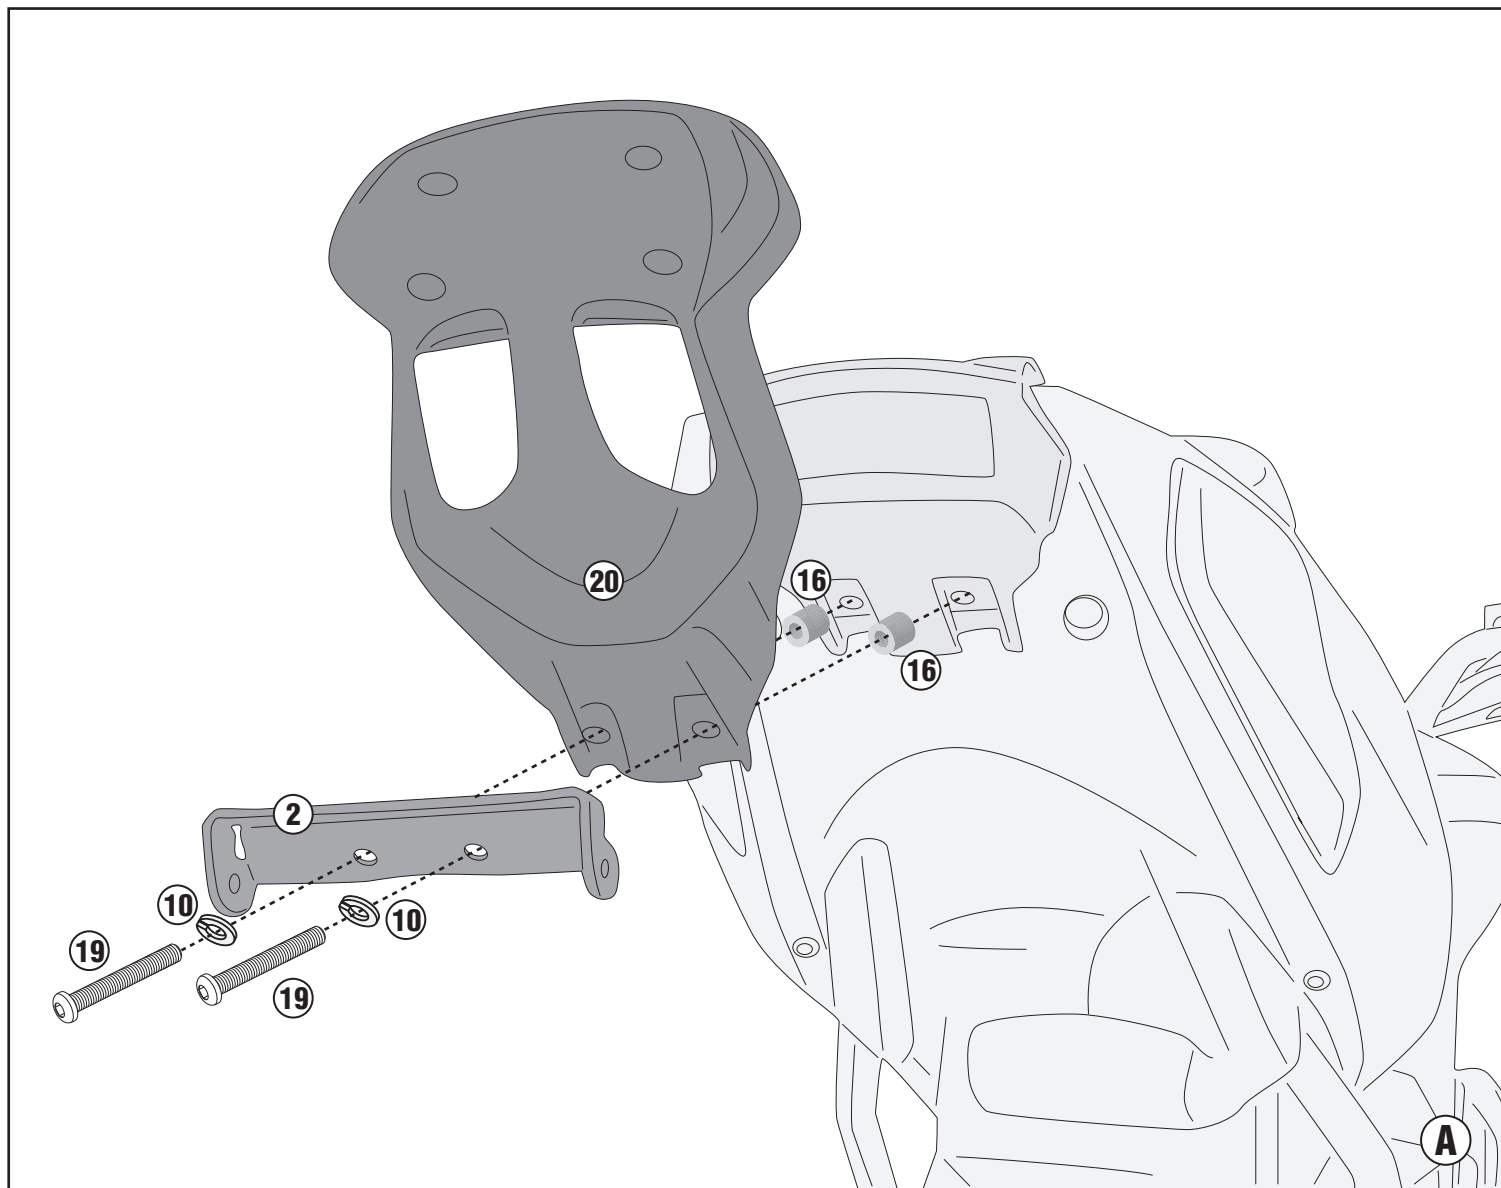

TE8706 - TE8706K

TELAIETTO LATERALE SPECIFICO - SPECIFIC SADDLEBAG TUBULAR HOLDER - SUPPORT TUBULAIRE POUR SACOCHES CAVALIÈRES - SPEZIAL SEITENTRAEGER FUER
WEICHTASCHEN - PORTA ALFORJAS TUBULAR LATERAL - SUPORTE LATERAL DE ALFORGES

BENELLI 502 C (2019)

WITH ORIGINAL BACKREST