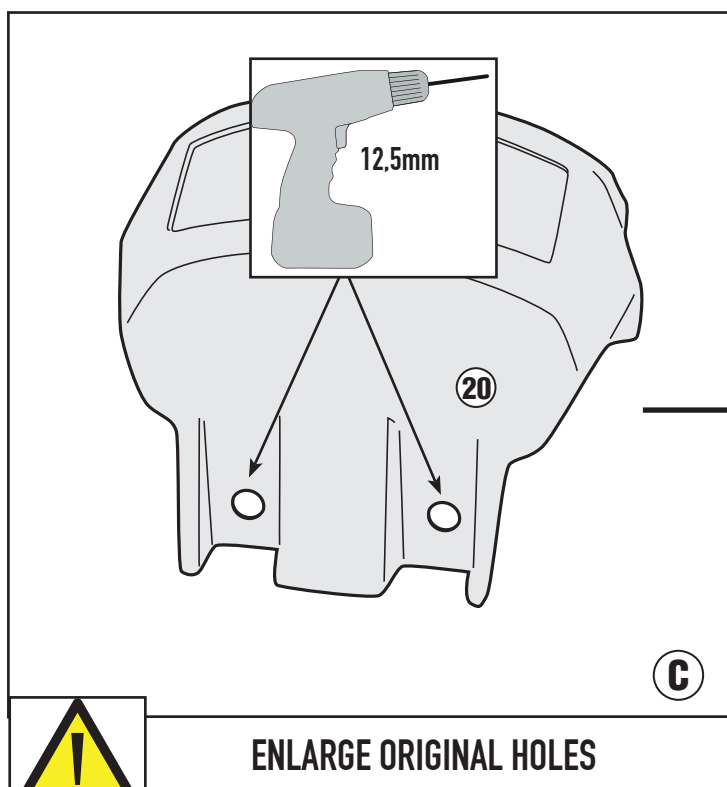

TE8706 - TE8706K

TELAIETTO LATERALE SPECIFICO - SPECIFIC SADDLEBAG TUBULAR HOLDER - SUPPORT TUBULAIRE POUR SACOCHES CAVALIÈRES - SPEZIAL SEITENTRAEGER FUER WEICHTASCHEN - PORTA ALFORJAS TUBULAR LATERAL - SUPORTE LATERAL DE ALFORGES

BENELLI 502 C (2019)

WITHOUT ORIGINAL BACKREST

REMOVE

REMOVE

ENLARGE ORIGINAL HOLES