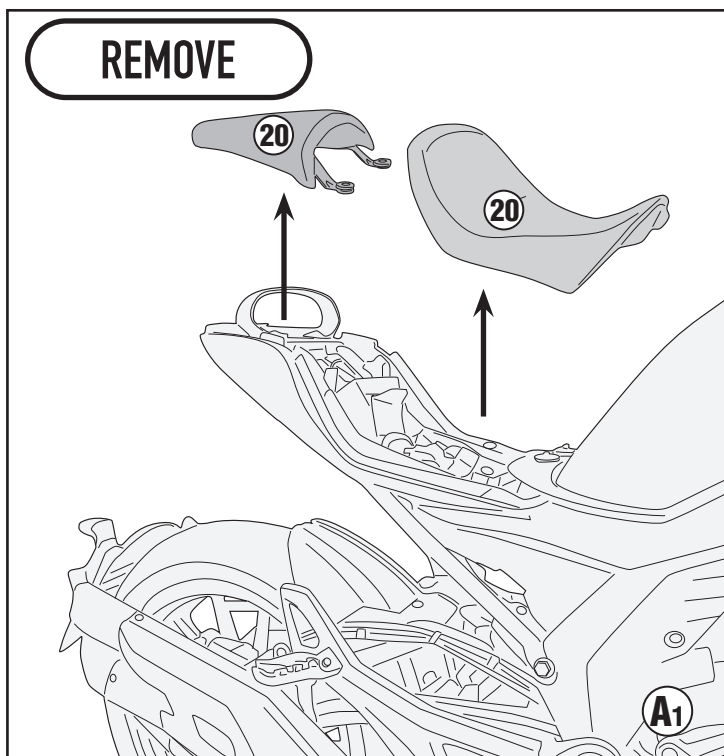

TE8706 - TE8706K

TELAIETTO LATERALE SPECIFICO - SPECIFIC SADDLEBAG TUBULAR HOLDER - SUPPORT TUBULAIRE POUR SACOCHES CAVALIÈRES - SPEZIAL SEITENTRAEGER FUER WEICHTASCHEN - PORTA ALFORJAS TUBULAR LATERAL - SUPORTE LATERAL DE ALFORGES

BENELLI 502 C (2019)

WITHOUT ORIGINAL BACKREST

REMOVE