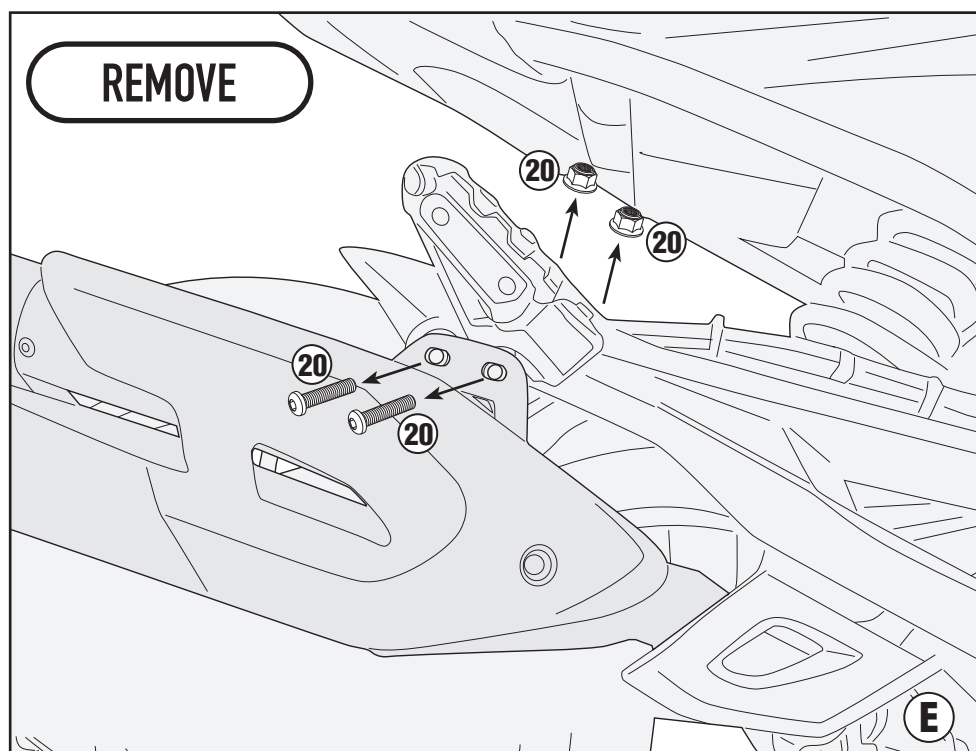

TE8706 - TE8706K

TELAIETTO LATERALE SPECIFICO - SPECIFIC SADDLEBAG TUBULAR HOLDER - SUPPORT TUBULAIRE POUR SACOCHES CAVALIÈRES - SPEZIAL SEITENTRAEGER FUER
WEICHTASCHEN - PORTA ALFORJAS TUBULAR LATERAL - SUPORTE LATERAL DE ALFORGES

BENELLI 502 C (2019)