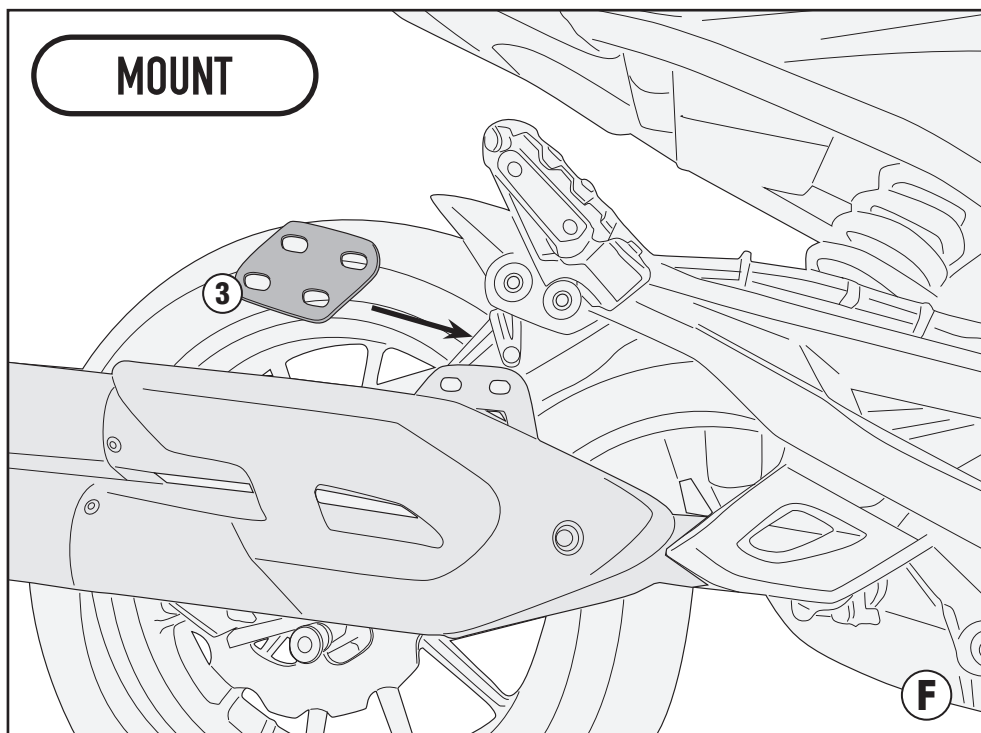

TE8706 - TE8706K

TELAIETTO LATERALE SPECIFICO - SPECIFIC SADDLEBAG TUBULAR HOLDER - SUPPORT TUBULAIRE POUR SACOCHES CAVALIÈRES - SPEZIAL SEITENTRAEGER FUER
WEICHTASCHEN - PORTA ALFORJAS TUBULAR LATERAL - SUPORTE LATERAL DE ALFORGES

BENELLI 502 C (2019)

ISTRUZIONI DI MONTAGGIO - MOUNTING INSTRUCTIONS
INSTRUCTIONS DE MONTAGE - BAUANLEITUNG
INSTRUCCIONES DE MONTAJE - INSTRUÇÕES DE MONTAGEM