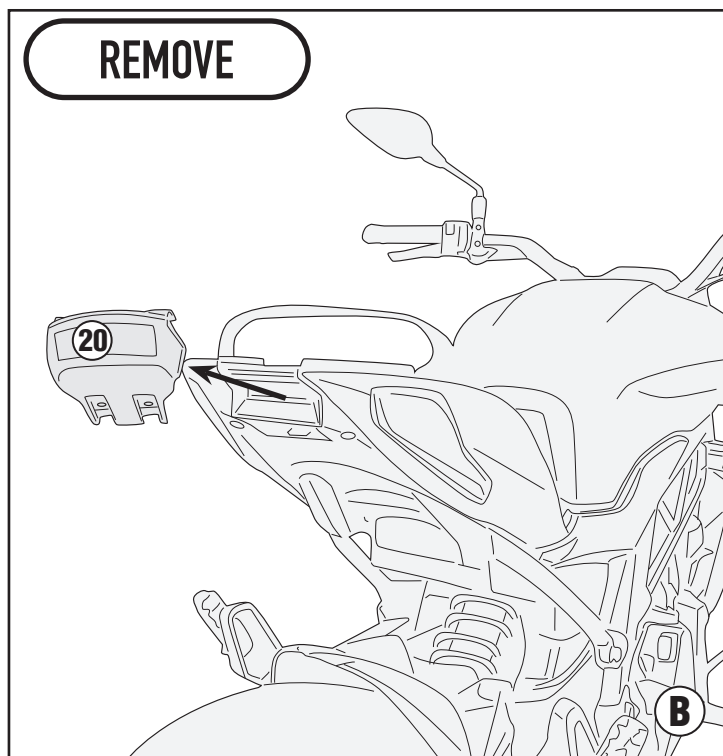

TE8706 - TE8706K

TELAIETTO LATERALE SPECIFICO - SPECIFIC SADDLEBAG TUBULAR HOLDER - SUPPORT TUBULAIRE POUR SACOCHES CAVALIÈRES - SPEZIAL SEITENTRAEGER FUER WEICHTASCHEN - PORTA ALFORJAS TUBULAR LATERAL - SUPORTE LATERAL DE ALFORGES

BENELLI 502 C (2019)

WITHOUT ORIGINAL BACKREST

REMOVE

REMOVE

ENLARGE ORIGINAL HOLES