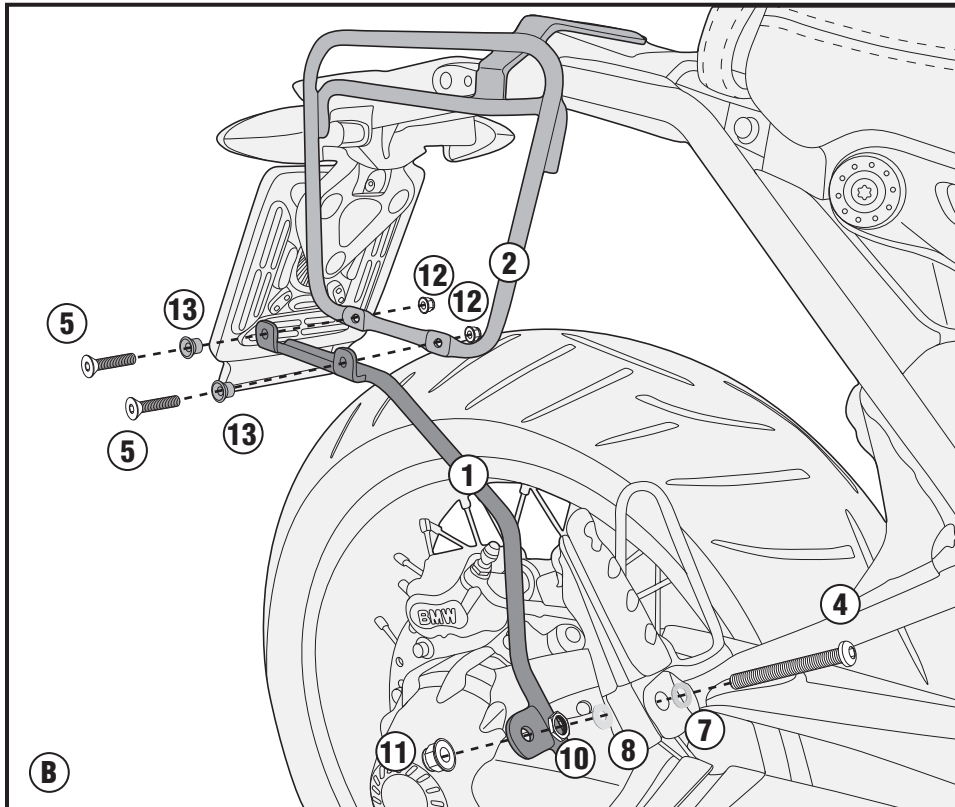

TMT5115

PORTAPACCO SPECIFICO - SPECIFIC HOLDER - PORTE-PAQUET SPÉCIFIQUE - SPEZIFISCHER TRÄGER - PORTA-EQUIPAJE ESPECÍFICO - TRANSPORTADOR ESPECÍFICO

BMW NINE T (2014 - 2015)