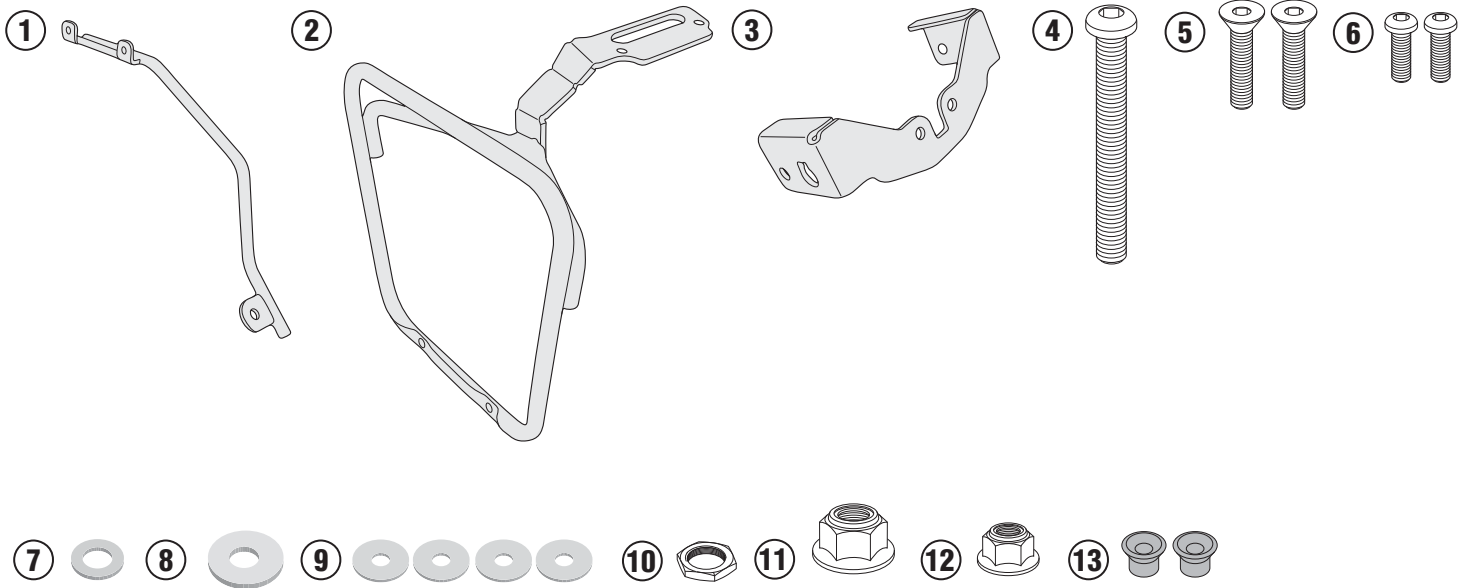

TMT5115

PORTAPACCO SPECIFICO - SPECIFIC HOLDER - PORTE-PAQUET SPÉCIFIQUE - SPEZIFISCHER TRÄGER - PORTA-EQUIPAJE ESPECÍFICO - TRANSPORTADOR ESPECÍFICO

BMW NINE T (2014 - 2015)

N°	Descrizione	Caratteristiche	Codice	Quantità
1	Supporto - Support - Support Halierung - Soporte - Apoio	-	GNB1497S	1
2	Supporto - Support - Support Halierung - Soporte - Apoio	-	GNB1498S	1
3	Supporto - Support - Support Halierung - Soporte - Apoio	-	GL2760S	1
4	Vite - Screw Vis - Schraube Tornillo - Parafuso	TBEI Mx55	855TBEI	1
5	Vite - Screw Vis - Schraube Tornillo - Parafuso	TSP M6x25	625TSP	2
6	Vite - Screw Vis - Schraube Tornillo - Parafuso	TBEI M5x16	516TBEI	2
7	Rondella - Washer Rondelle - Scheibe Arandela - Arruela	-	814RON	1
8	Rondella - Washer Rondelle - Scheibe Arandela - Arruela	-	820RON	1
9	Rondella - Washer Rondelle - Scheibe Arandela - Arruela	-	515RON	4
10	Dado - Bolt - Erou Mutter - Tuerca - Porca	-	V423	1
11	Dado - Bolt - Erou Mutter - Tuerca - Porca	Dado Auto bloccante Flangiato Flangiato M8	8DADIAFLN	1
12	Dado - Bolt - Erou Mutter - Tuerca - Porca	Dado Auto Bloccante Flangiato M6	6DADIAFL	2
13	Funghetto - Support hooks - Befestigungspilz - Crochets support -	-	Z125X	2
14	Componenti Originali - Original Parts Parties Originales - Original Bauteile Componentes Originales - Componentes Originais	-	-	-

TMT5115

PORTAPACCO SPECIFICO - SPECIFIC HOLDER - PORTE-PAQUET SPÉCIFIQUE - SPEZIFISCHER TRÄGER - PORTA-EQUIPAJE ESPECÍFICO - TRANSPORTADOR ESPECÍFICO

BMW NINE T (2014 - 2015)