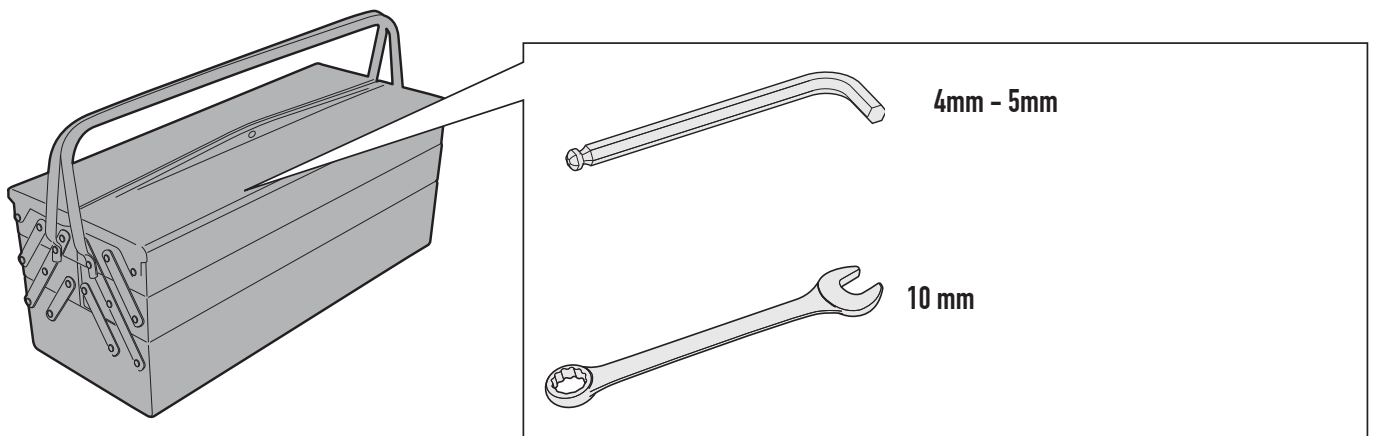

TMT5115

PORTAPACCO SPECIFICO - SPECIFIC HOLDER - PORTE-PAQUET SPÉCIFIQUE - SPEZIFISCHER TRÄGER - PORTA-EQUIPAJE ESPECÍFICO - TRANSPORTADOR ESPECÍFICO

BMW NINE T (2014 - 2015)

N°	Descrizione	Caratteristiche	Codice	Quantità
1	Supporto - Support - Support Halierung - Soporte - Apoio	-	GNB1497S	1
2	Supporto - Support - Support Halierung - Soporte - Apoio	-	GNB1498S	1
3	Supporto - Support - Support Halierung - Soporte - Apoio	-	GL2760S	1
4	Vite - Screw Vis - Schraube Tornillo - Parafuso	TBEI Mx55	855TBEI	1
5	Vite - Screw Vis - Schraube Tornillo - Parafuso	TSP M6x25	625TSP	2
6	Vite - Screw Vis - Schraube Tornillo - Parafuso	TBEI M5x16	516TBEI	2
7	Rondella - Washer Rondelle - Scheibe Arandela - Arruela	-	814RON	1
8	Rondella - Washer Rondelle - Scheibe Arandela - Arruela	-	820RON	1
9	Rondella - Washer Rondelle - Scheibe Arandela - Arruela	-	515RON	4
10	Dado - Bolt - Erou Mutter - Tuerca - Porca	-	V423	1
11	Dado - Bolt - Erou Mutter - Tuerca - Porca	Dado Auto bloccante Flangiato Flangiato M8	8DADIAFLN	1
12	Dado - Bolt - Erou Mutter - Tuerca - Porca	Dado Auto Bloccante Flangiato M6	6DADIAFL	2
13	Funghetto - Support hooks - Befestigungspilz - Crochets support -	-	Z125X	2
14	Componenti Originali - Original Parts Parties Originales - Original Bauteile Componentes Originales - Componentes Originais	-	-	-

TMT5115

PORTAPACCO SPECIFICO - SPECIFIC HOLDER - PORTE-PAQUET SPÉCIFIQUE - SPEZIFISCHER TRÄGER - PORTA-EQUIPAJE ESPECÍFICO - TRANSPORTADOR ESPECÍFICO

BMW NINE T (2014 - 2015)