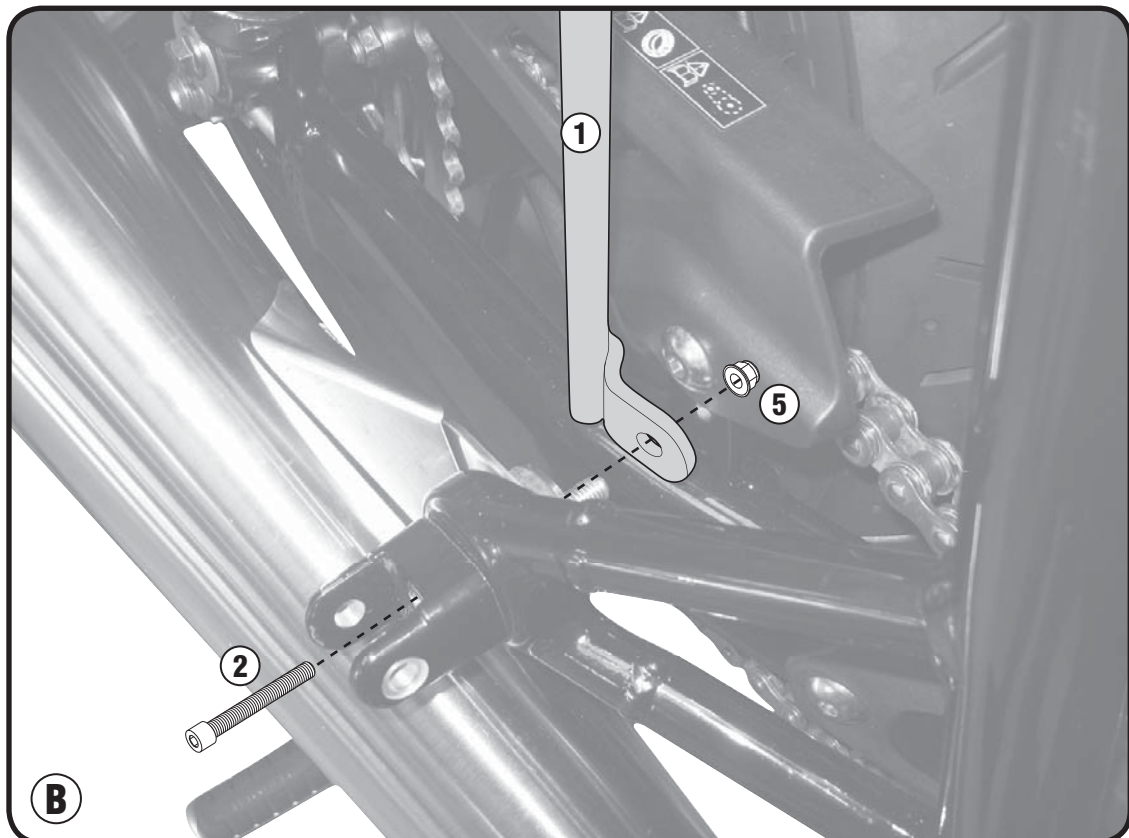

TMT6407 - TMT6407

PORTAPACCO SPECIFICO - SPECIFIC HOLDER - PORTE-PAQUET SPÉCIFIQUE - SPEZIFISCHER TRÄGER - PORTA-EQUIPAJE ESPECÍFICO - TRANSPORTADOR ESPECÍFICO

TRIUMPH STREET TWIN 900 (2016)

ISTRUZIONI DI MONTAGGIO - MOUNTING INSTRUCTIONS
INSTRUCTIONS DE MONTAGE - BAUANLEITUNG - INSTRUCCIONES
DE MONTAJE