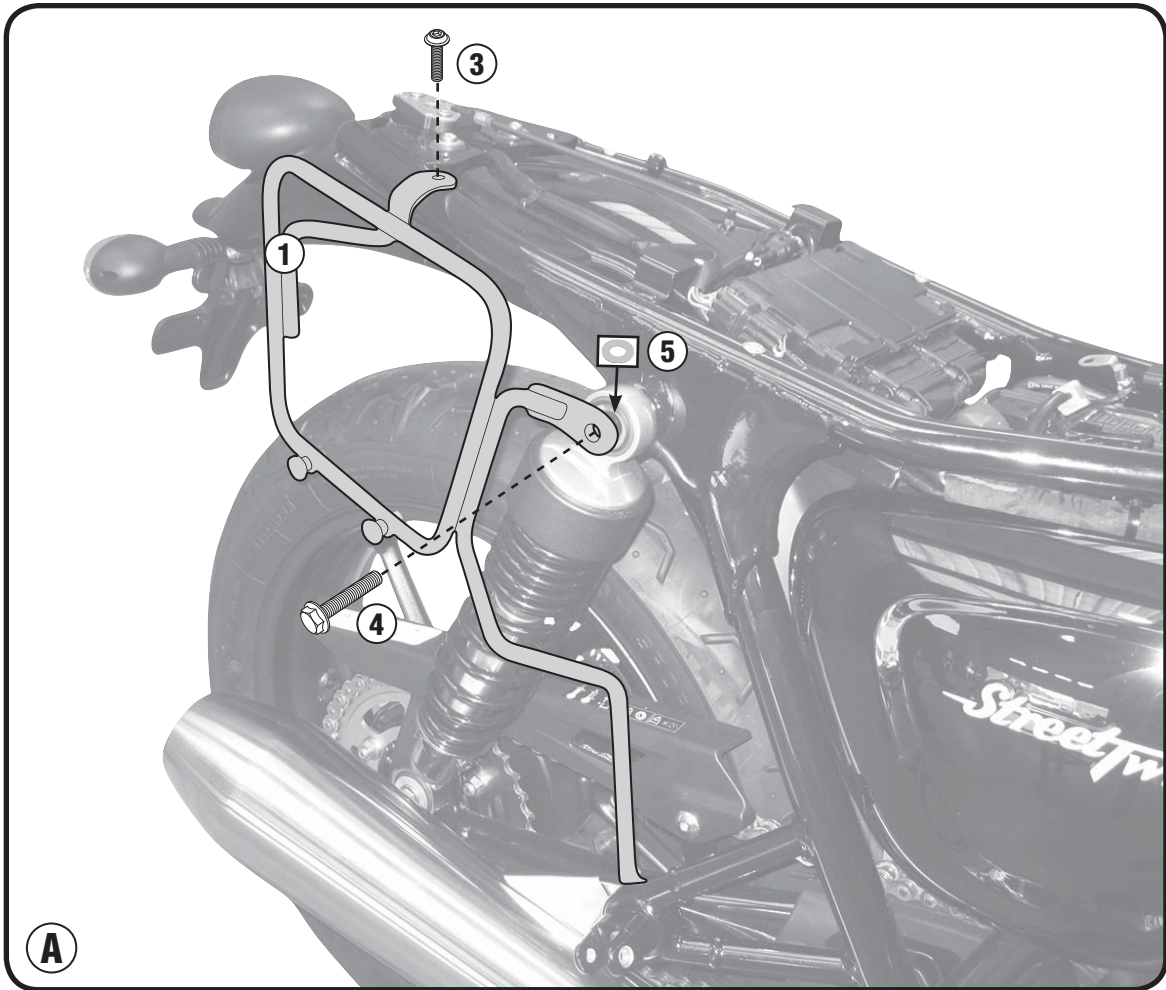

TMT6407 - TMT6407

PORTAPACCO SPECIFICO - SPECIFIC HOLDER - PORTE-PAQUET SPÉCIFIQUE - SPEZIFISCHER TRÄGER - PORTA-EQUIPAJE ESPECÍFICO - TRANSPORTADOR ESPECÍFICO

TRIUMPH STREET TWIN 900 (2016)

ISTRUZIONI DI MONTAGGIO - MOUNTING INSTRUCTIONS
INSTRUCTIONS DE MONTAGE - BAUANLEITUNG - INSTRUCCIONES
DE MONTAJE