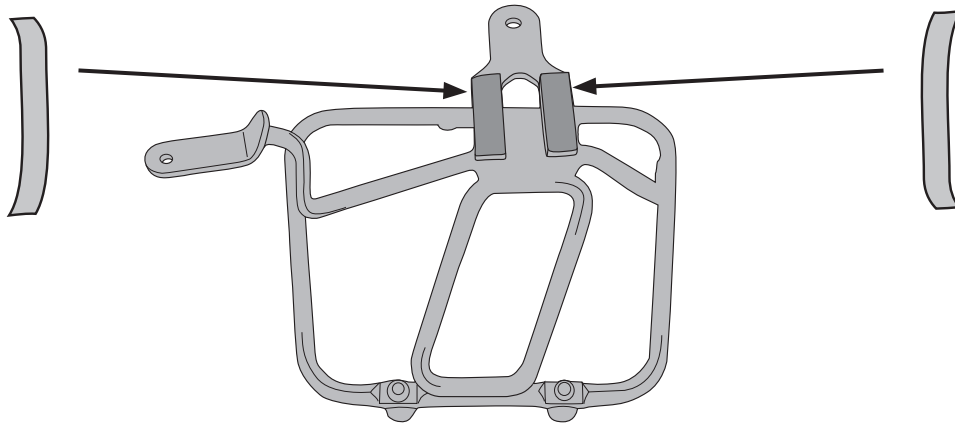

TMT8201 - TMT8201

PORTAPACCO SPECIFICO - SPECIFIC HOLDER - PORTE-PAQUET SPÉCIFIQUE - SPEZIFISCHER TRÄGER - PORTA-EQUIPAJE ESPECÍFICO - TRANSPORTADOR ESPECÍFICO

MOTO GUZZI V7 III (2017)