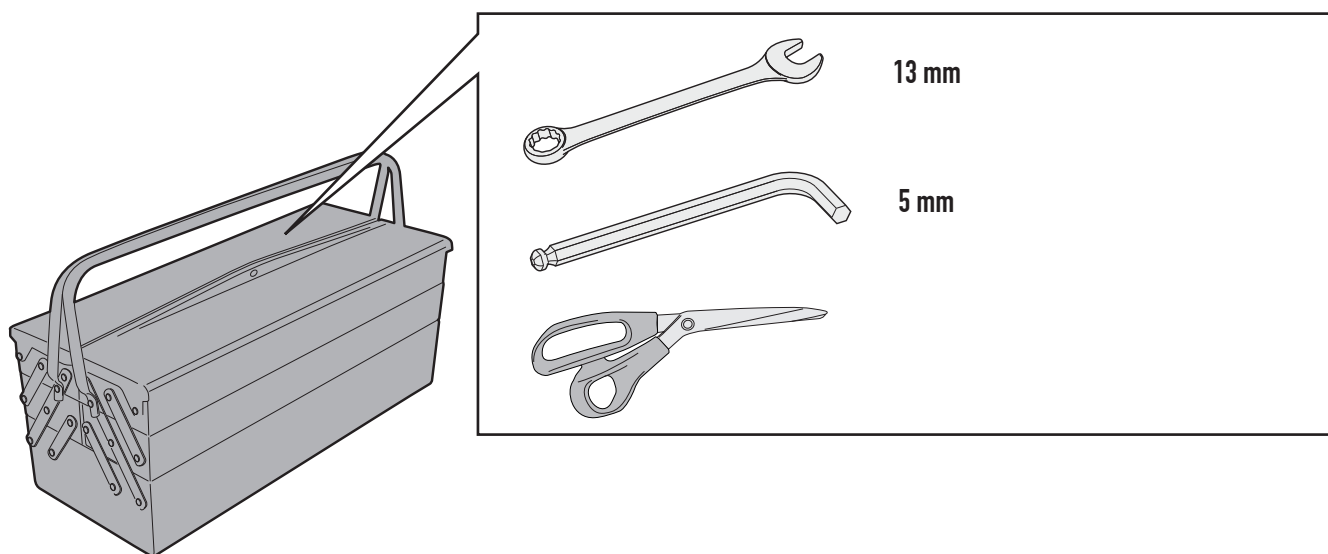

TMT8201 - TMT8201

PORTAPACCO SPECIFICO - SPECIFIC HOLDER - PORTE-PAQUET SPÉCIFIQUE - SPEZIFISCHER TRÄGER - PORTA-EQUIPAJE ESPECÍFICO - TRANSPORTADOR ESPECÍFICO

MOTO GUZZI V7 III (2017)

N°	Descrizione	Caratteristiche	Codice	Quantità
1	Telaio laterale - Side frame - Châssis latéral - Soporte lateral - Seitenrahmen - Suporte lateral	-	TMT8201DXV TMT8201SXV	2 (Dx-Sx)
2	Vite - Screw Vis - Schraube Tornillo - Parafuso	TCEI M8x35	835TCEI	2
3	Dado - Bolt - Ecrou Mutter - Tuerca	Dado Auto Bloccante Flangiato M8	8DADIFN	2
4	Mousse	15x5x160mm	MOUSSE4	1
5	Tappo - Cap Fiche - Stecker Enchufe - Boné	-	13COP	2
6	Componenti Originali - Original Parts Parties Originales - Original Bauteile Componentes Originales - Componentes Origin	-	-	-

TMT8201 - TMT8201

PORTAPACCO SPECIFICO - SPECIFIC HOLDER - PORTE-PAQUET SPÉCIFIQUE - SPEZIFISCHER TRÄGER - PORTA-EQUIPAJE ESPECÍFICO - TRANSPORTADOR ESPECÍFICO

MOTO GUZZI V7 III (2017)