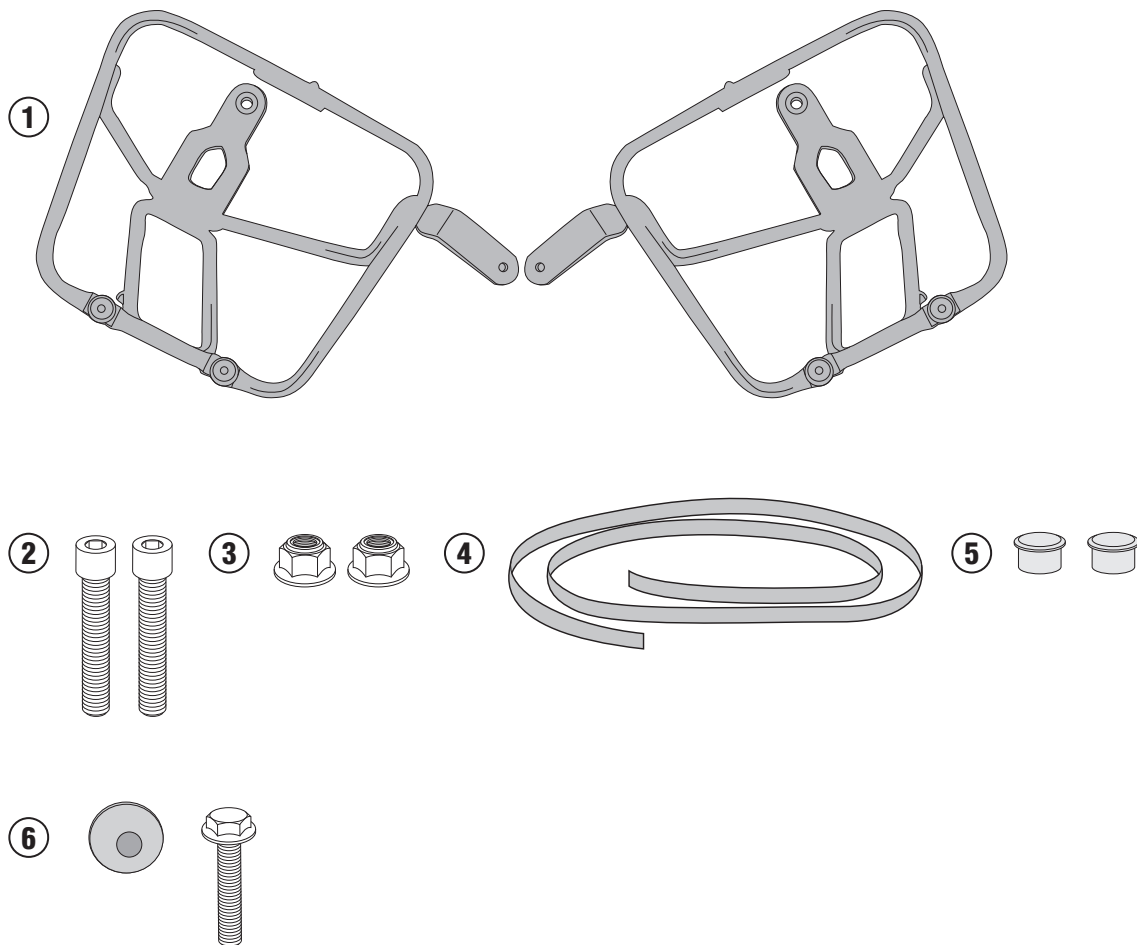

TMT8201 - TMT8201

PORTAPACCO SPECIFICO - SPECIFIC HOLDER - PORTE-PAQUET SPÉCIFIQUE - SPEZIFISCHER TRÄGER - PORTA-EQUIPAJE ESPECÍFICO - TRANSPORTADOR ESPECÍFICO

MOTO GUZZI V7 III (2017)

N°	Descrizione	Caratteristiche	Codice	Quantità
1	Telaio laterale - Side frame - Châssis latéral - Soporte lateral - Seitenrahmen - Suporte lateral	-	TMT8201DXV TMT8201SXV	2 (Dx-Sx)
2	Vite - Screw Vis - Schraube Tornillo - Parafuso	TCEI M8x35	835TCEI	2
3	Dado - Bolt - Ecrou Mutter - Tuerca	Dado Auto Bloccante Flangiato M8	8DADIFN	2
4	Mousse	15x5x160mm	MOUSSE4	1
5	Tappo - Cap Fiche - Stecker Enchufe - Boné	-	13COP	2
6	Componenti Originali - Original Parts Parties Originales - Original Bauteile Componentes Originales - Componentes Origin	-	-	-

TMT8201 - TMT8201

PORTAPACCO SPECIFICO - SPECIFIC HOLDER - PORTE-PAQUET SPÉCIFIQUE - SPEZIFISCHER TRÄGER - PORTA-EQUIPAJE ESPECÍFICO - TRANSPORTADOR ESPECÍFICO

MOTO GUZZI V7 III (2017)