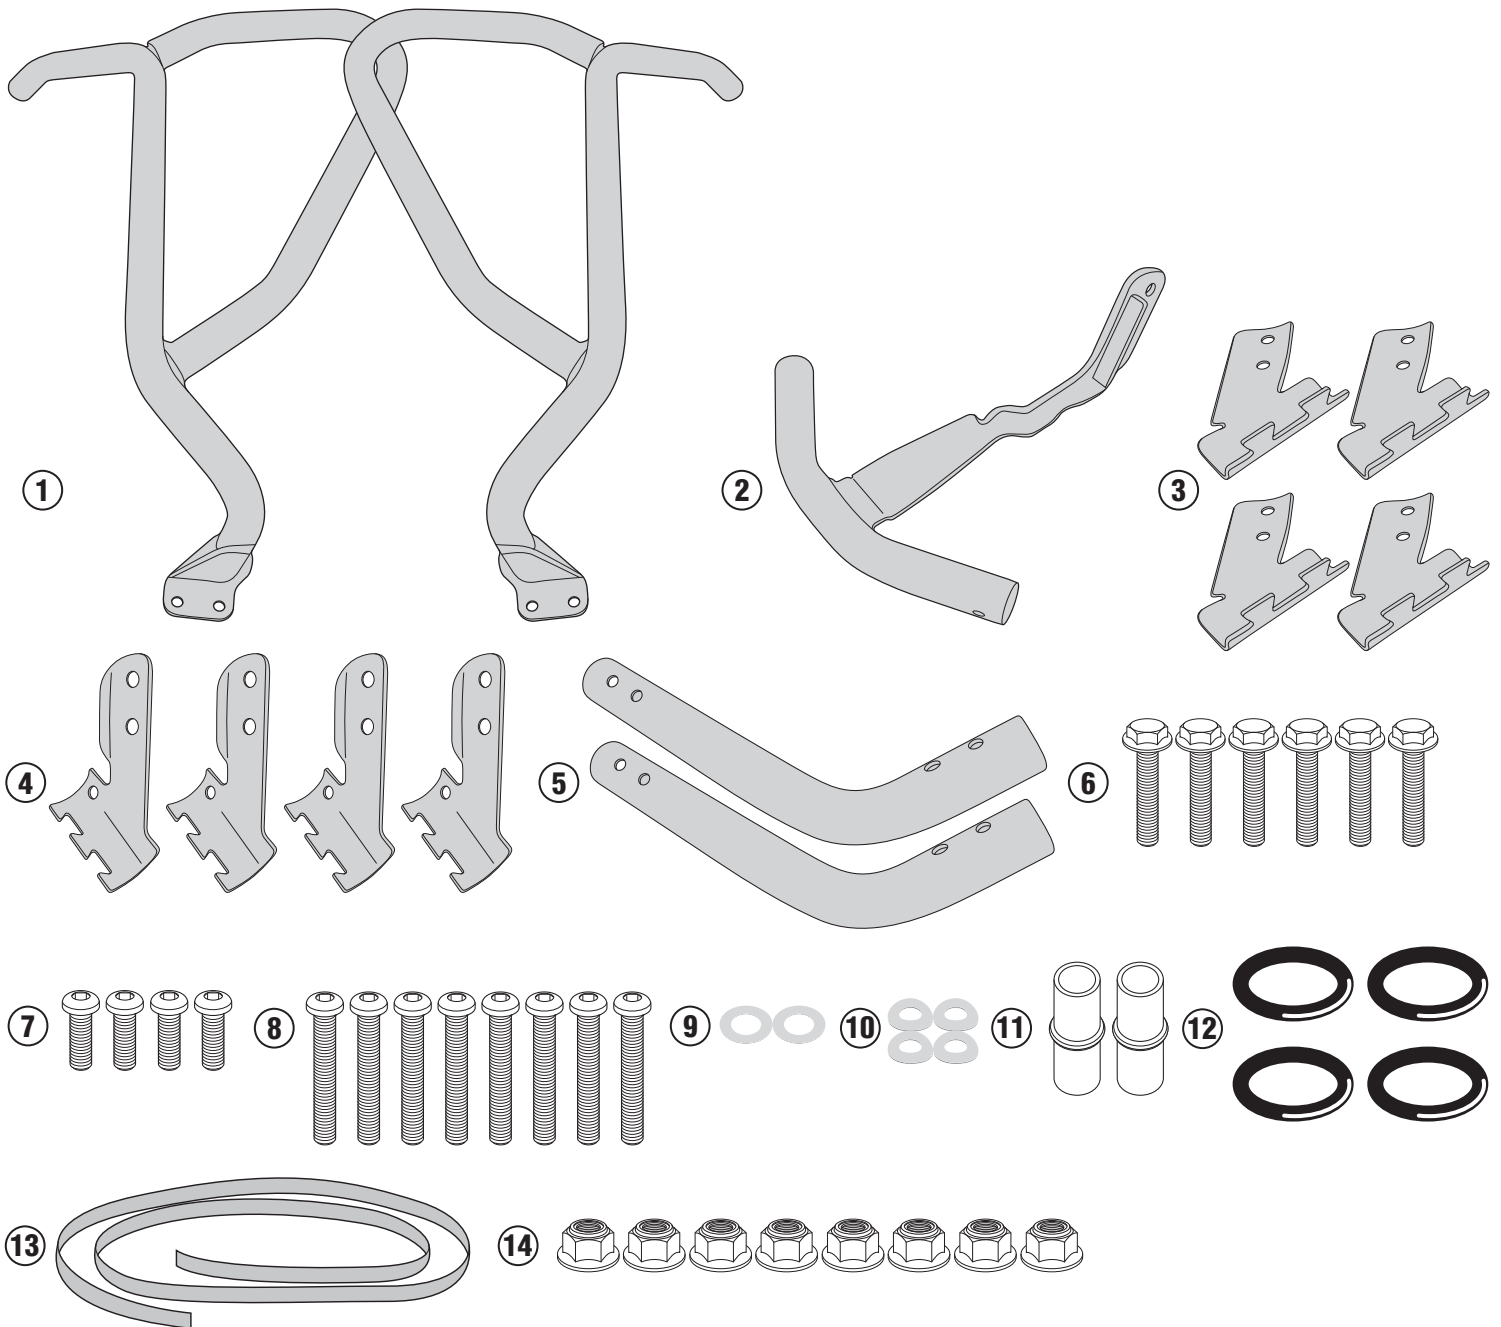

TNH1144 - KNH114

PARAMOTORE SPECIFICO - SPECIFIC ENGINE GUARD - PARE-CARTER SPECIFIQUE SPEZIFISCHER STURZBÜGEL - DEFENSA DE MOTOR ESPECÍFICA - PARAMOTOR ESPECÍFICO

HONDA CRF1000L AFRICA TWIN (2016)

N°	Descrizione	Caratteristiche	Codice	Quantità
1	Paramotore - Engine Guard Pare-carter - Sturzbuegel Defensa De Moto - Paramotor	-	TNH1144DXS TNH1144SXS	2 (Dx,Sx)
2	Supporto - Support - Support Halterung - Soporte - Apoio	-	GNB1531S	1
3	Supporto - Support - Support Halterung - Soporte - Apoio	-	GL3097T	4
4	Supporto - Support - Support Halterung - Soporte - Apoio	-	GL3098T	4
5	Supporto - Support - Support Halterung - Soporte - Apoio	-	GNB1534DX GNB1534SX	2 (Dx,Sx)
6	Vite - Screw Vis - Schraube Tornillo - Parafuso	TECF M8x30	830TECF	6
7	Vite - Screw Vis - Schraube Tornillo - Parafuso	TBEIFF M6x16	616TBEIFF	4
8	Vite - Screw Vis - Schraube Tornillo - Parafuso	TBEI M6x35	635TBEI	8
9	Rondella - Washer Rondelle - Scheibe Arandela - Arruela	-	805RONX	2
10	Rondella - Washer Rondelle - Scheibe Arandela - Arruela	-	618RONP	4
11	Nipples	-	V906T	2
12	O - Ring	-	Z2161	4
13	MOUSSE	MOUSSE 25x3x70	Z1763	1
14	Dado - Bolt - Erou Mutter - Tuerca	Dado Autobloccante Flangiato M6	6DADIAFL	8
15	Particolari Inclusi Nel Kit Viteria Del TN1144 Components Included In The Fitting Kit Of The TN1144 Pièces Incluses Dans Le Kit De Vis De TN1144 Die Einzelnen Teile Sind Bei Montagekit Der TN1144	-	-	-
16	Componenti Originali - Original Parts Parties Originales - Original Bauteile Componentes Originales- Componentes Originais	-	-	-

TNH1144 - KNH114

PARAMOTORE SPECIFICO - SPECIFIC ENGINE GUARD - PARE-CARTER SPECIFIQUE SPEZIFISCHER STURZBÜGEL - DEFENSA DE MOTOR ESPECÍFICA - PARAMOTOR ESPECÍFICO

HONDA CRF1000L AFRICA TWIN (2016)

TNH1144 - KNH114