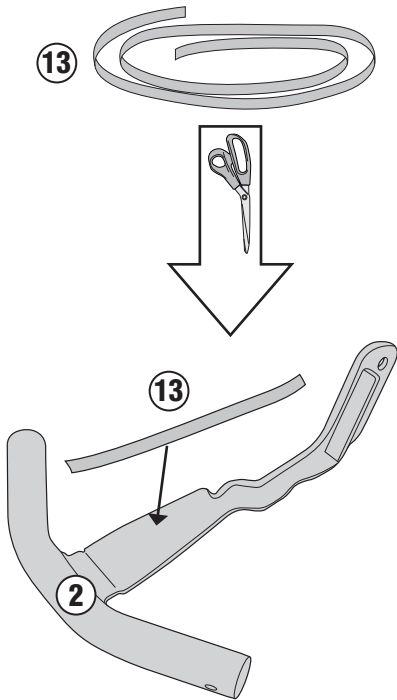

TNH1144 - KNH114

PARAMOTORE SPECIFICO - SPECIFIC ENGINE GUARD - PARE-CARTER SPECIFIQUE SPEZIFISCHER STURZBÜGEL - DEFENSA DE MOTOR ESPECÍFICA - PARAMOTOR ESPECÍFICO

HONDA CRF1000L AFRICA TWIN (2016)

ISTRUZIONI DI MONTAGGIO - MOUNTING INSTRUCTIONS
INSTRUCTIONS DE MONTAGE/BAUANLEITUNG
INSTRUCCIONES DE MONTAJE - INSTRUÇÕES DE MONTAGEM