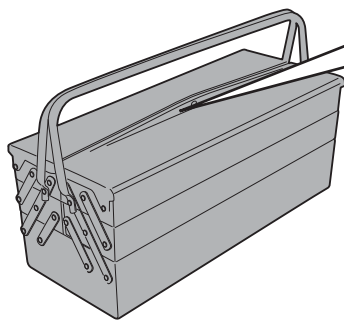

TNH1144 - KNH114

PARAMOTORE SPECIFICO - SPECIFIC ENGINE GUARD - PARE-CARTER SPECIFIQUE SPEZIFISCHER STURZBÜGEL - DEFENSA DE MOTOR ESPECÍFICA - PARAMOTOR ESPECÍFICO

HONDA CRF1000L AFRICA TWIN (2016)

N°	Descrizione	Caratteristiche	Codice	Quantità
1	Paramotore - Engine Guard Pare-carter - Sturzbuegel Defensa De Moto - Paramotor	-	TNH1144DXS TNH1144SXS	2 (Dx,Sx)
2	Supporto - Support - Support Halterung - Soporte - Apoio	-	GNB1531S	1
3	Supporto - Support - Support Halterung - Soporte - Apoio	-	GL3097T	4
4	Supporto - Support - Support Halterung - Soporte - Apoio	-	GL3098T	4
5	Supporto - Support - Support Halterung - Soporte - Apoio	-	GNB1534DX GNB1534SX	2 (Dx,Sx)
6	Vite - Screw Vis - Schraube Tornillo - Parafuso	TECF M8x30	830TECF	6
7	Vite - Screw Vis - Schraube Tornillo - Parafuso	TBEIFF M6x16	616TBEIFF	4
8	Vite - Screw Vis - Schraube Tornillo - Parafuso	TBEI M6x35	635TBEI	8
9	Rondella - Washer Rondelle - Scheibe Arandela - Arruela	-	805RONX	2
10	Rondella - Washer Rondelle - Scheibe Arandela - Arruela	-	618RONP	4
11	Nipples	-	V906T	2
12	O - Ring	-	Z2161	4
13	MOUSSE	MOUSSE 25x3x70	Z1763	1
14	Dado - Bolt - Erou Mutter - Tuerca	Dado Autobloccante Flangiato M6	6DADIAFL	8
15	Particolari Inclusi Nel Kit Viteria Del TN1144 Components Included In The Fitting Kit Of The TN1144 Pièces Incluses Dans Le Kit De Vis De TN1144 Die Einzelnen Teile Sind Bei Montagekit Der TN1144	-	-	-
16	Componenti Originali - Original Parts Parties Originales - Original Bauteile Componentes Originales- Componentes Originais	-	-	-

TNH1144 - KNH114

PARAMOTORE SPECIFICO - SPECIFIC ENGINE GUARD - PARE-CARTER SPECIFIQUE SPEZIFISCHER STURZBÜGEL - DEFENSA DE MOTOR ESPECÍFICA - PARAMOTOR ESPECÍFICO

HONDA CRF1000L AFRICA TWIN (2016)

TNH1144 - KNH114