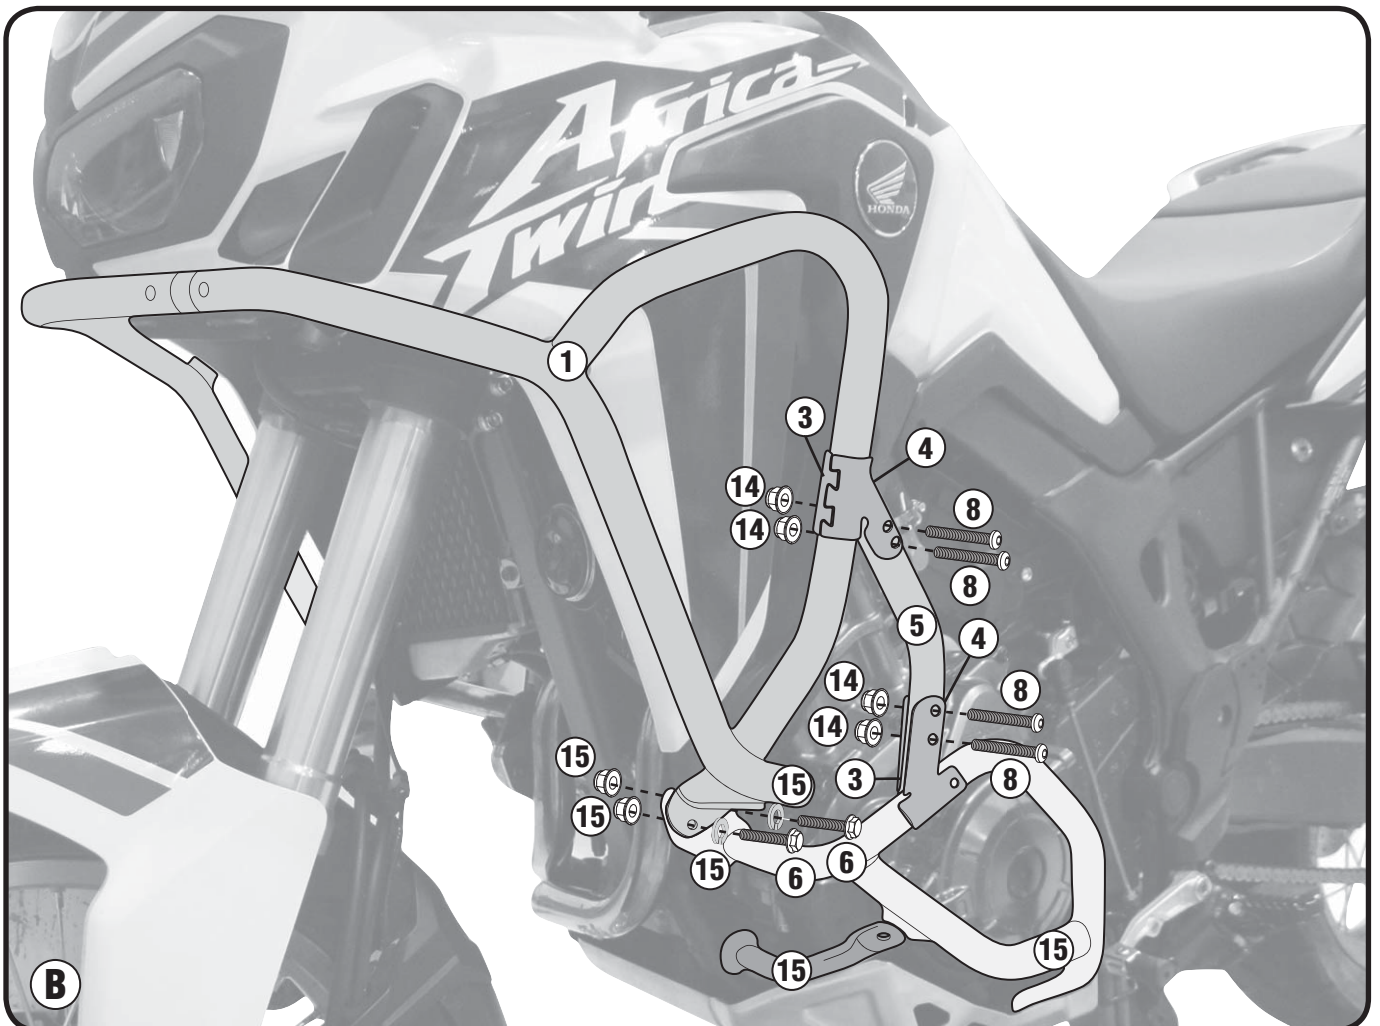

TNH1144 - KNH114

PARAMOTORE SPECIFICO - SPECIFIC ENGINE GUARD - PARE-CARTER SPECIFIQUE SPEZIFISCHER STURZBÜGEL - DEFENSA DE MOTOR ESPECÍFICA - PARAMOTOR ESPECÍFICO

HONDA CRF1000L AFRICA TWIN (2016)

ISTRUZIONI DI MONTAGGIO - MOUNTING INSTRUCTIONS
INSTRUCTIONS DE MONTAGE/BAUANLEITUNG
INSTRUCCIONES DE MONTAJE - INSTRUÇÕES DE MONTAGEM