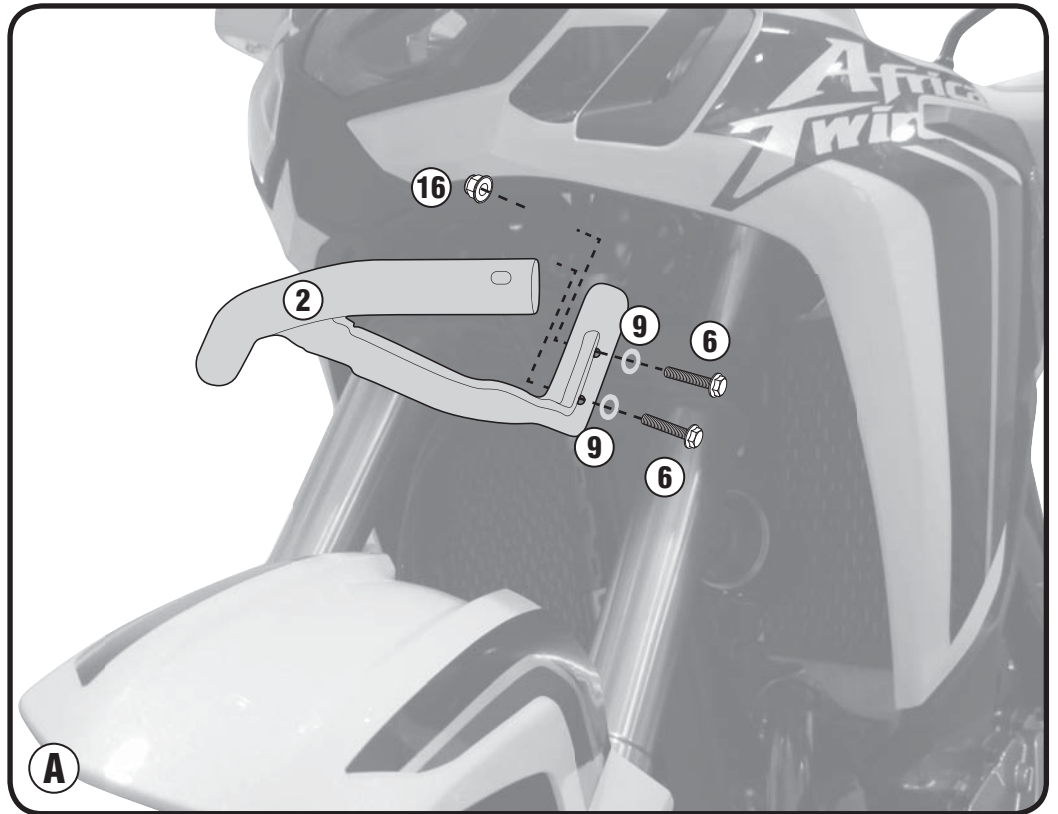

TNH1144 - KNH114

PARAMOTORE SPECIFICO - SPECIFIC ENGINE GUARD - PARE-CARTER SPECIFIQUE SPEZIFISCHER STURZBÜGEL - DEFENSA DE MOTOR ESPECÍFICA - PARAMOTOR ESPECÍFICO

HONDA CRF1000L AFRICA TWIN (2016)

ISTRUZIONI DI MONTAGGIO - MOUNTING INSTRUCTIONS
INSTRUCTIONS DE MONTAGE/BAUANLEITUNG
INSTRUCCIONES DE MONTAJE - INSTRUÇÕES DE MONTAGEM