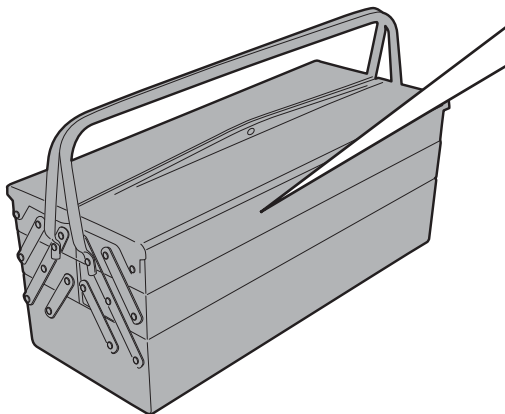

TS1160B – KTS1160B

SCHIENALINO SPECIFICO – SPECIAL BACKREST – DOSSERET SPÉCIFIQUE – SPEZIFISCHE BEIFAHNER-RÜCKENLEHNE

RESPALDO ESPECÍFICO – APOIO ESPECÍFICO

HONDA CMX 500 REBEL (2017/2018)

N°	Descrizione	Caratteristiche	Codice	Quantità
1	Schienalino - Backrest Dossieret - Beifahrer-Rückenlehne Respaldo - Apoio	-	Z2230	1
2	Supporto - Support - Support Halterung - Soporte - Apoio	-	TS808V	1
3	Supporto laterale - Lower frame Support latéral - Soporte lateral Untere Halterung - Suporte lateral	-	GL3818V	2(Right; Left)
4	Piastrina in alluminio con logo - Aluminum plate with logo Plaque en aluminium avec logo - Placa de aluminio con logotipo - Aluminiumplatte mit Logo Placa de alumínio com logotipo	-	GL3061V	1
5	Portapacchi - Luggage Rack Porte-Bagages - Gepäckgitter Portaequipaje - Portador de bagagem	-	GNB1512V	1
6	Vite - Screw Vis - Schraube Tornillo - Parafuso	TBEI 6x30	630TBEI	4
7	Vite - Screw Vis - Schraube Tornillo - Parafuso	TBEI 8x30	830TBEI	4
8	Vite - Screw Vis - Schraube Tornillo - Parafuso	TBEIFH 8x30	830TBEIFH	4
9	Distanziale - Spacer Entretoise - Distanzstueck Distanciador - Espaçador	Ø14x10 Foro 6,5mm	C14L10F6,5T	4
10	Rondella spaccata - Split washer Scheibe - Rondelle fendue Arandela seccionada - Arruela Dentada	Ø8	Z1060	4
11	Rondella - Washer Rondelle - Scheibe Arandela - Arruela	Ø8	820RON	4
12	Dado - Bolt - Ecrou Mutter - Tuerca - Porca	Dado Autobloccante Flangiato Alto M8	8DADIAFLN	4
13	Tappo - Cap Fiche - Stecker Enchufe - Boné	-	13COP	4

TS1160B - KTS1160B

SCHIENALINO SPECIFICO - SPECIAL BACKREST - DOSSERET SPÉCIFIQUE - SPEZIFISCHE BEIFAHNER-RÜCKENLEHNE

RESPALDO ESPECÍFICO - APOIO ESPECÍFICO

HONDA CMX 500 REBEL (2017/2018)

ISTRUZIONI DI MONTAGGIO - MOUNTING INSTRUCTIONS
INSTRUCTIONS DE MONTAGE - BAUANLEITUNG
INSTRUCCIONES DE MONTAJE - INSTRUÇÕES DE MONTAGEM