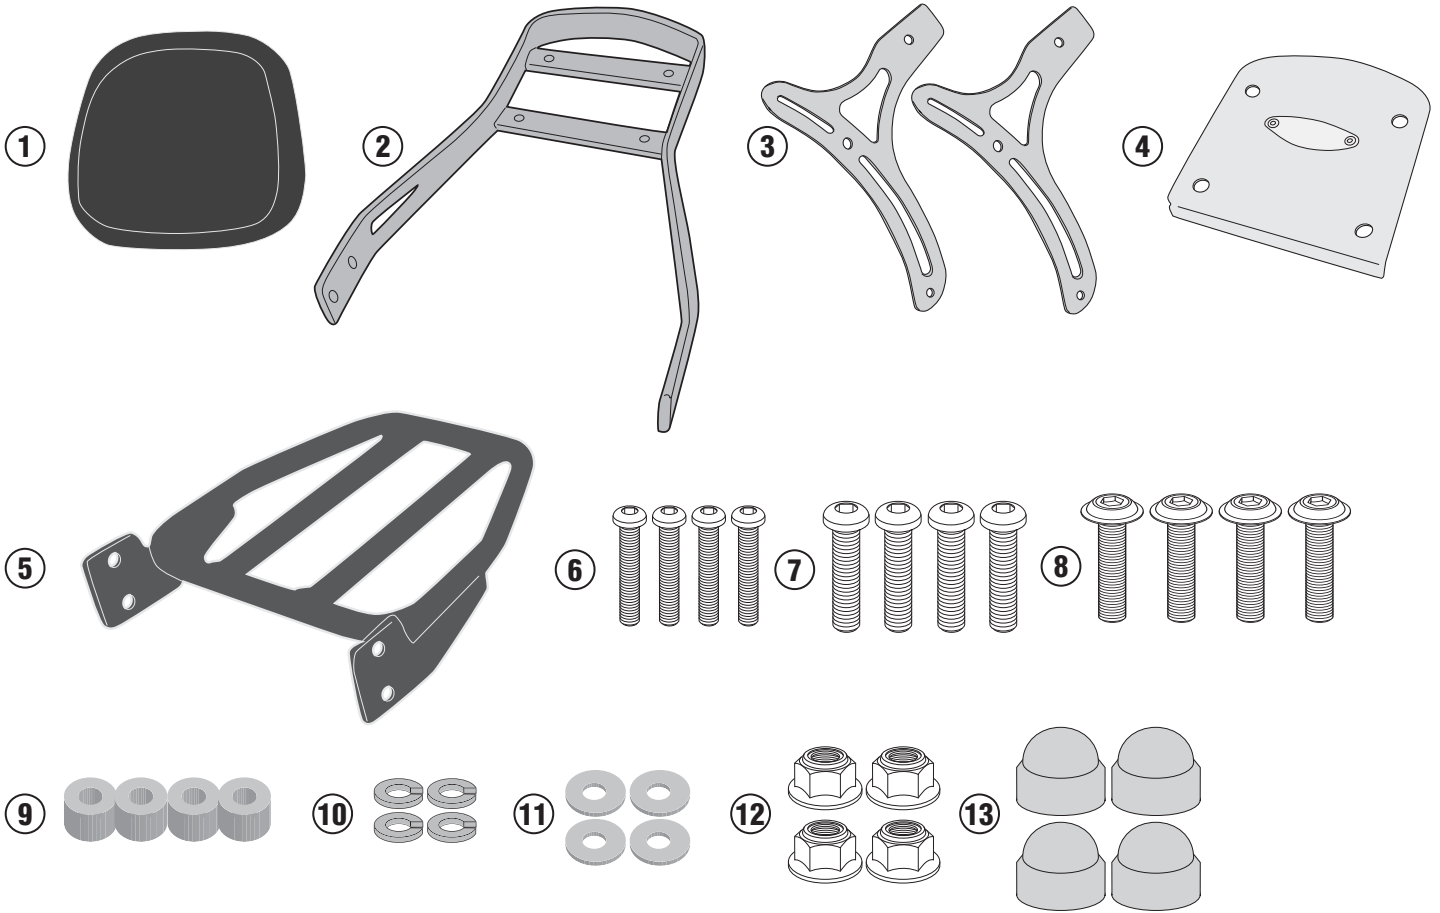

TS1160B – KTS1160B

SCHIENALINO SPECIFICO – SPECIAL BACKREST – DOSSERET SPÉCIFIQUE – SPEZIFISCHE BEIFAHNER-RÜCKENLEHNE

RESPALDO ESPECÍFICO – APOIO ESPECÍFICO

HONDA CMX 500 REBEL (2017/2018)

N°	Descrizione	Caratteristiche	Codice	Quantità
1	Schienalino - Backrest Dossieret - Beifahrer-Rückenlehne Respaldo - Apoio	-	Z2230	1
2	Supporto - Support - Support Halterung - Soporte - Apoio	-	TS808V	1
3	Supporto laterale - Lower frame Support latéral - Soporte lateral Untere Halterung - Suporte lateral	-	GL3818V	2(Right; Left)
4	Piastrina in alluminio con logo - Aluminum plate with logo Plaque en aluminium avec logo - Placa de aluminio con logotipo - Aluminiumplatte mit Logo Placa de alumínio com logotipo	-	GL3061V	1
5	Portapacchi - Luggage Rack Porte-Bagages - Gepäckgitter Portaequipaje - Portador de bagagem	-	GNB1512V	1
6	Vite - Screw Vis - Schraube Tornillo - Parafuso	TBEI 6x30	630TBEI	4
7	Vite - Screw Vis - Schraube Tornillo - Parafuso	TBEI 8x30	830TBEI	4
8	Vite - Screw Vis - Schraube Tornillo - Parafuso	TBEIFH 8x30	830TBEIFH	4
9	Distanziale - Spacer Entretoise - Distanzstueck Distanciador - Espaçador	Ø14x10 Foro 6,5mm	C14L10F6,5T	4
10	Rondella spaccata - Split washer Scheibe - Rondelle fendue Arandela seccionada - Arruela Dentada	Ø8	Z1060	4
11	Rondella - Washer Rondelle - Scheibe Arandela - Arruela	Ø8	820RON	4
12	Dado - Bolt - Ecrou Mutter - Tuerca - Porca	Dado Autobloccante Flangiato Alto M8	8DADIAFLN	4
13	Tappo - Cap Fiche - Stecker Enchufe - Boné	-	13COP	4

TS1160B - KTS1160B

SCHIENALINO SPECIFICO - SPECIAL BACKREST - DOSSERET SPÉCIFIQUE - SPEZIFISCHE BEIFAHNER-RÜCKENLEHNE

RESPALDO ESPECÍFICO - APOIO ESPECÍFICO

HONDA CMX 500 REBEL (2017/2018)

ISTRUZIONI DI MONTAGGIO - MOUNTING INSTRUCTIONS
INSTRUCTIONS DE MONTAGE - BAUANLEITUNG
INSTRUCCIONES DE MONTAJE - INSTRUÇÕES DE MONTAGEM