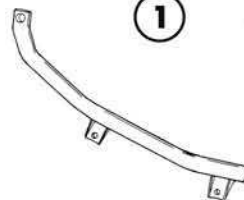

MONORACK SPECIFICO - SPECIFIC MONORACK
MONORACK SPECIFIQUE - SPEZIFISCHES MONORACK - MONORACK ESPECÍFICO

YAMAHA TDM 850 '96/'01

ISTRUZIONI DI MONTAGGIO - MOUNTING INSTRUCTIONS
INSTRUCTIONS DE MONTAGE - BAUANLEITUNG - INSTRUCCIONES DE MONTAJE

- TOGLIERE IL DISTANZIALE ORIGINALE
- TAKE OFF THE ORIGINAL COLLAR DISTANCE
- ENLEVER LE COLLIER DE SEPARATION ORIGINAL

Q.TY n.2

PONTE
BRIDGE

Q.TY n.1

SUPPORTO
SUPPORT
SUPPORT

Q.TY n.2

RONDELLA \varnothing 8
WASHER \varnothing 8
RONDELLE \varnothing 8

Q.TY n.6

VITE TE M 6 X 25
SCREWM 6 X 25
VIS M 6 X 25

Q.TY n.2

RONDELLA \varnothing 6
WASHER \varnothing 6
RONDELLE \varnothing 6

Q.TY n.2

DISTANZIALE 14X30
FORO \varnothing 8,5
COLLAR DISTANCE
COLLIER DE

Q.TY n.2

VITE TE M 8 X 16
SCREW M 8 X 16
VIS M 8 X 16

Q.TY n.4

VITE TE M 8 X 45
SCREW M 8 X 45
VIS M 8 X 45

Q.TY n.2