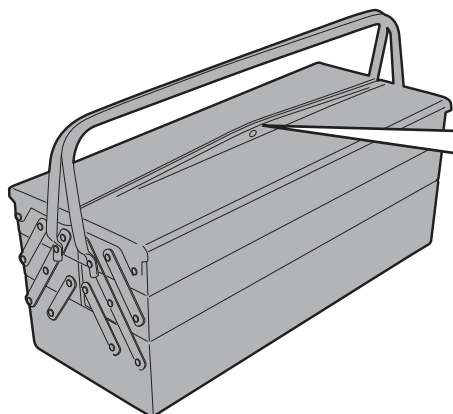

TST2132_TST2132

PORTAVALIGIE LATERALE SPECIFICO - SPECIFIC TUBULAR SIDE-CASE HOLDER - PORTE-VALISES LATÉRAUX SPÉCIFIQUE
SPEZIFISCHES STAHLROHR-SEITENTRAEGER - PORTA MALETAS LATERALES ESPECÍFICO - TRONCO LADO ESPECÍFICO

YAMAHA MT-09 (2017)

ISTRUZIONI DI MONTAGGIO - MOUNTING INSTRUCTIONS
INSTRUCTIONS DE MONTAGE - BAUANLEITUNG
INSTRUCCIONES DE MONTAJE - INSTRUÇÕES DE MONTAGEM