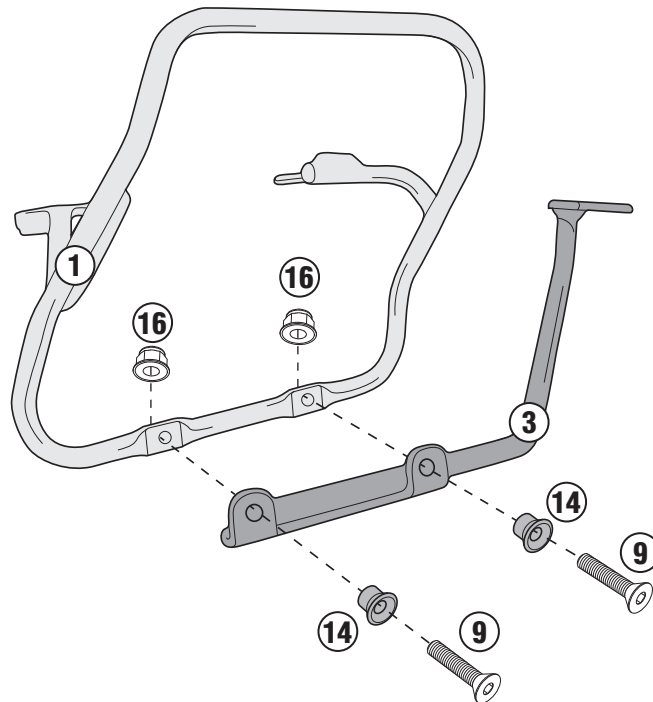

TST2132_TST2132

PORTAVALIGIE LATERALE SPECIFICO - SPECIFIC TUBULAR SIDE-CASE HOLDER - PORTE-VALISES LATÉRAUX SPÉCIFIQUE
SPEZIFISCHES STAHLROHR-SEITENTRAEGER - PORTA MALETAS LATERALES ESPECÍFICO - TRONCO LADO ESPECÍFICO

YAMAHA MT-09 (2017)