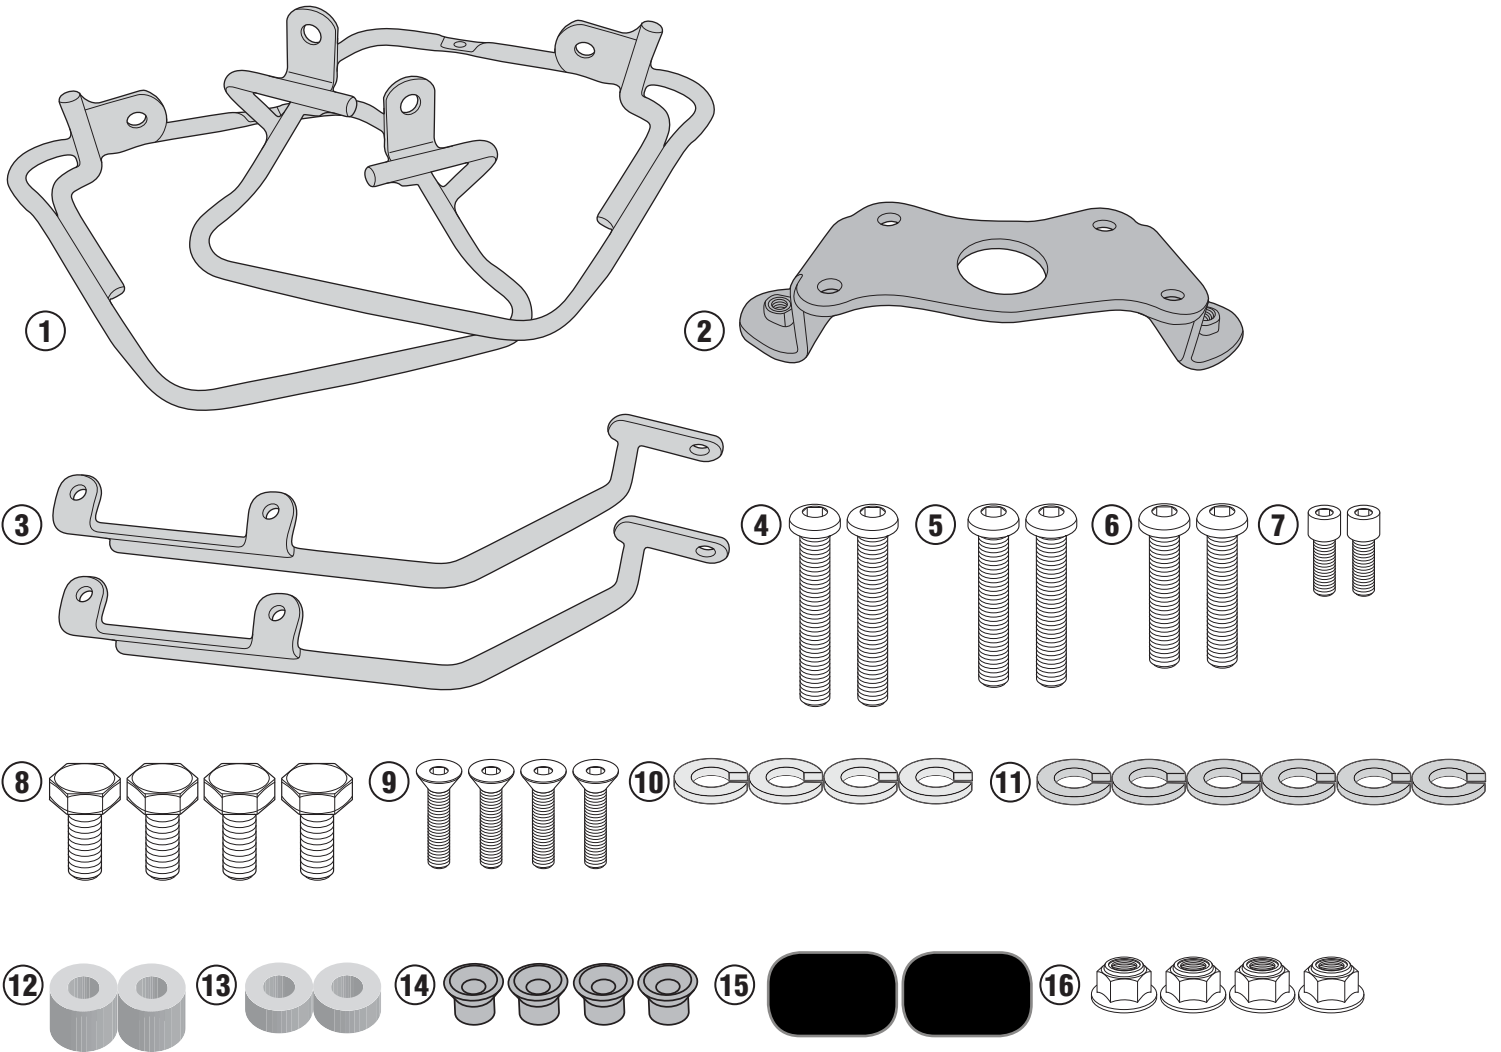

TST2132_TST2132

PORTAVALIGIE LATERALE SPECIFICO - SPECIFIC TUBULAR SIDE-CASE HOLDER - PORTE-VALISES LATÉRAUX SPÉCIFIQUE
SPEZIFISCHES STAHLROHR-SEITENTRAEGER - PORTA MALETAS LATERALES ESPECÍFICO - TRONCO LADO ESPECÍFICO

YAMAHA MT-09 (2017)

ISTRUZIONI DI MONTAGGIO - MOUNTING INSTRUCTIONS
INSTRUCTIONS DE MONTAGE - BAUANLEITUNG
INSTRUCCIONES DE MONTAJE - INSTRUÇÕES DE MONTAGEM