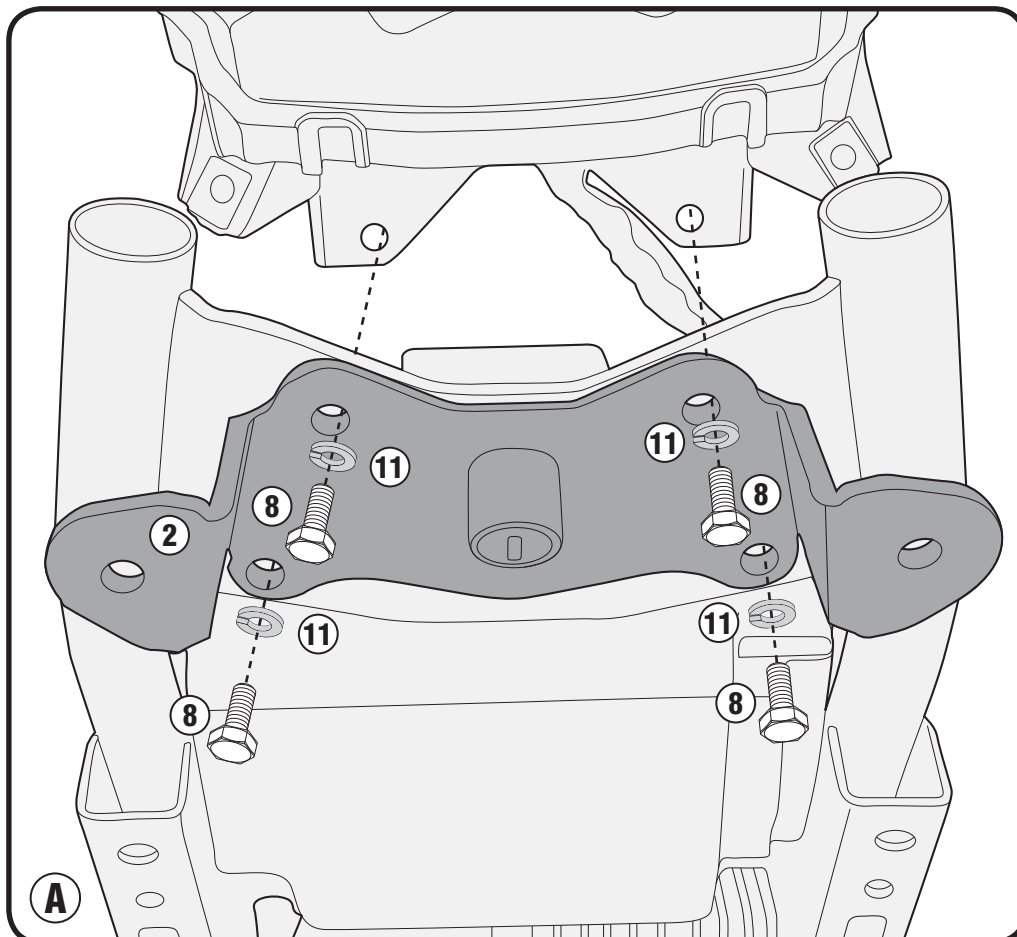

TST2132_TST2132

PORTAVALIGIE LATERALE SPECIFICO - SPECIFIC TUBULAR SIDE-CASE HOLDER - PORTE-VALISES LATÉRAUX SPÉCIFIQUE
SPEZIFISCHES STAHLROHR-SEITENTRAEGER - PORTA MALETAS LATERALES ESPECÍFICO - TRONCO LADO ESPECÍFICO

YAMAHA MT-09 (2017)

ISTRUZIONI DI MONTAGGIO - MOUNTING INSTRUCTIONS
INSTRUCTIONS DE MONTAGE - BAUANLEITUNG
INSTRUCCIONES DE MONTAJE - INSTRUÇÕES DE MONTAGEM