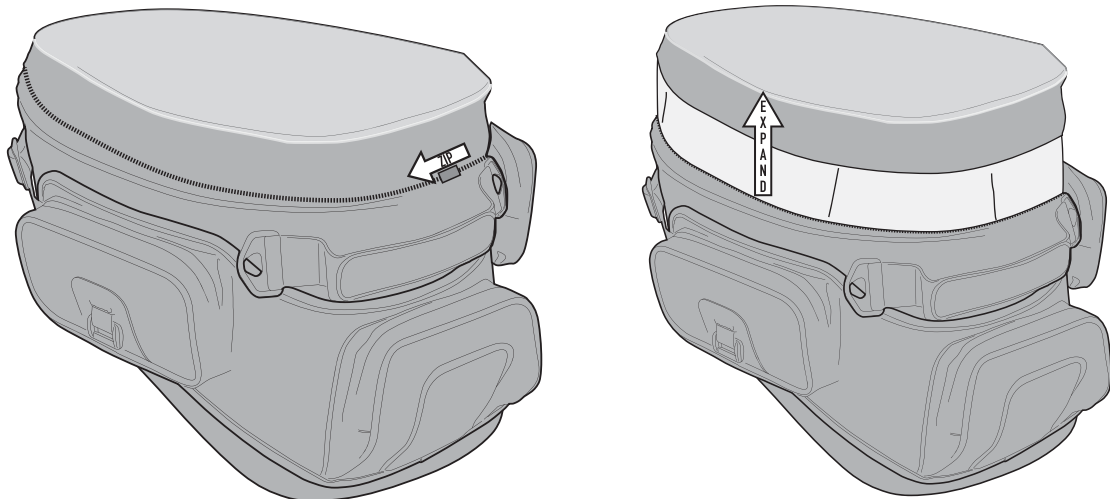

XS308

Borsa da serbatoio TANKLOCK - TANKLOCK bag - Sacoche de réservoir TANKLOCK
Tankrucksack TANKLOCK - Bolsa de sobredepósito TANKLOCK

ISTRUZIONI DI MONTAGGIO - MOUNTING INSTRUCTIONS
INSTRUCTIONS DE MONTAGE - BAUANLEITUNG - INSTRUCCIONES
DE MONTAJE