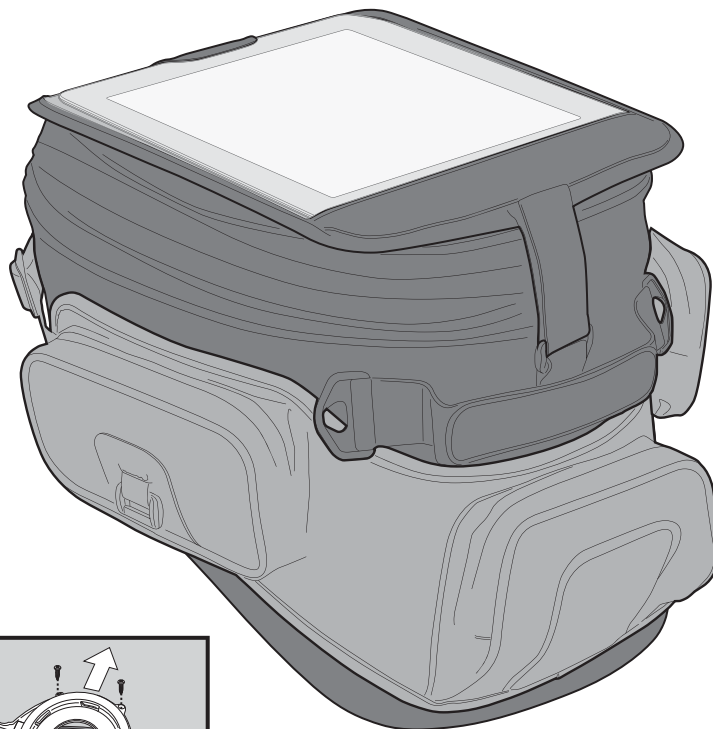

# XS308

Borsa da serbatoio TANKLOCK - TANKLOCK bag - Sacoche de réservoir TANKLOCK  
Tankrucksack TANKLOCK - Bolsa de sobredepósito TANKLOCK

**ATTENZIONE:** Verificare il corretto aggancio delle borse prima di mettersi in marcia.

**WARNING:** Fasten the bags before march off.

**ATTENTION:** Vérifier la bonne accroche des sacoches avant la mise en route.

**ACHTUNG:** Prüfen Sie bitte die Befestigung der Taschen bevor Sie fahren

**ATENCIÓN:** Comprobar si esta correcto el anclaje de las bolsas antes de ponerse en marcha.