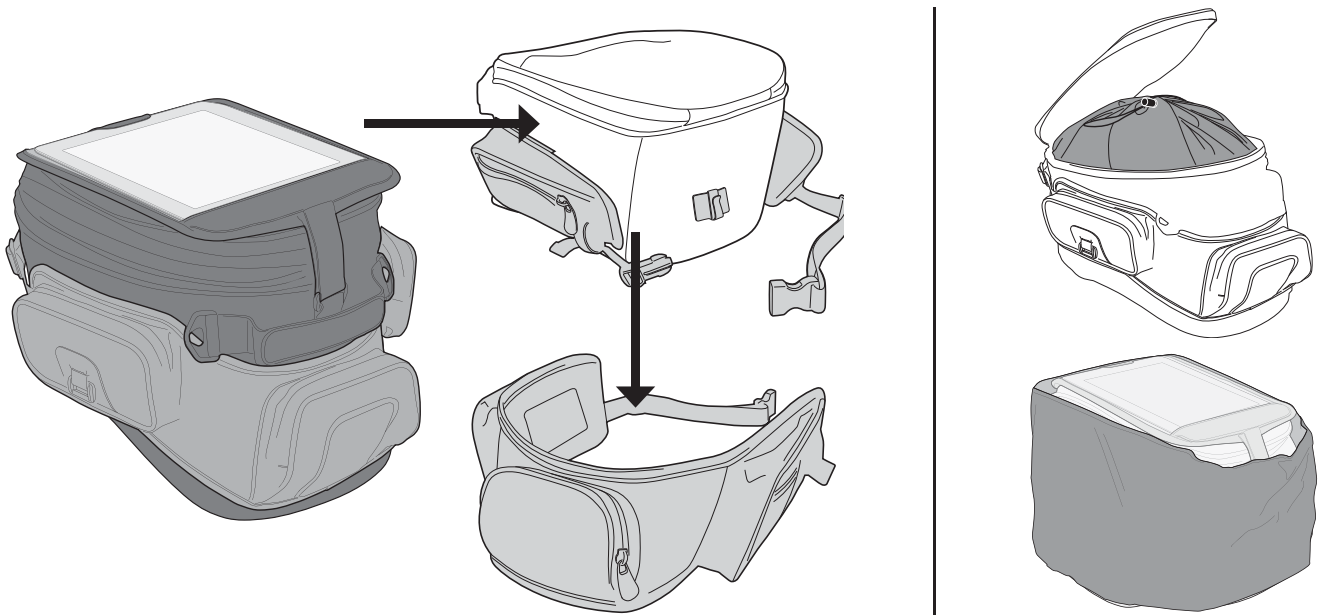

XS308

Borsa da serbatoio TANKLOCK - TANKLOCK bag - Sacoche de réservoir TANKLOCK
Tankrucksack TANKLOCK - Bolsa de sobredepósito TANKLOCK

ISTRUZIONI DI MONTAGGIO - MOUNTING INSTRUCTIONS
INSTRUCTIONS DE MONTAGE - BAUANLEITUNG - INSTRUCCIONES
DE MONTAJE