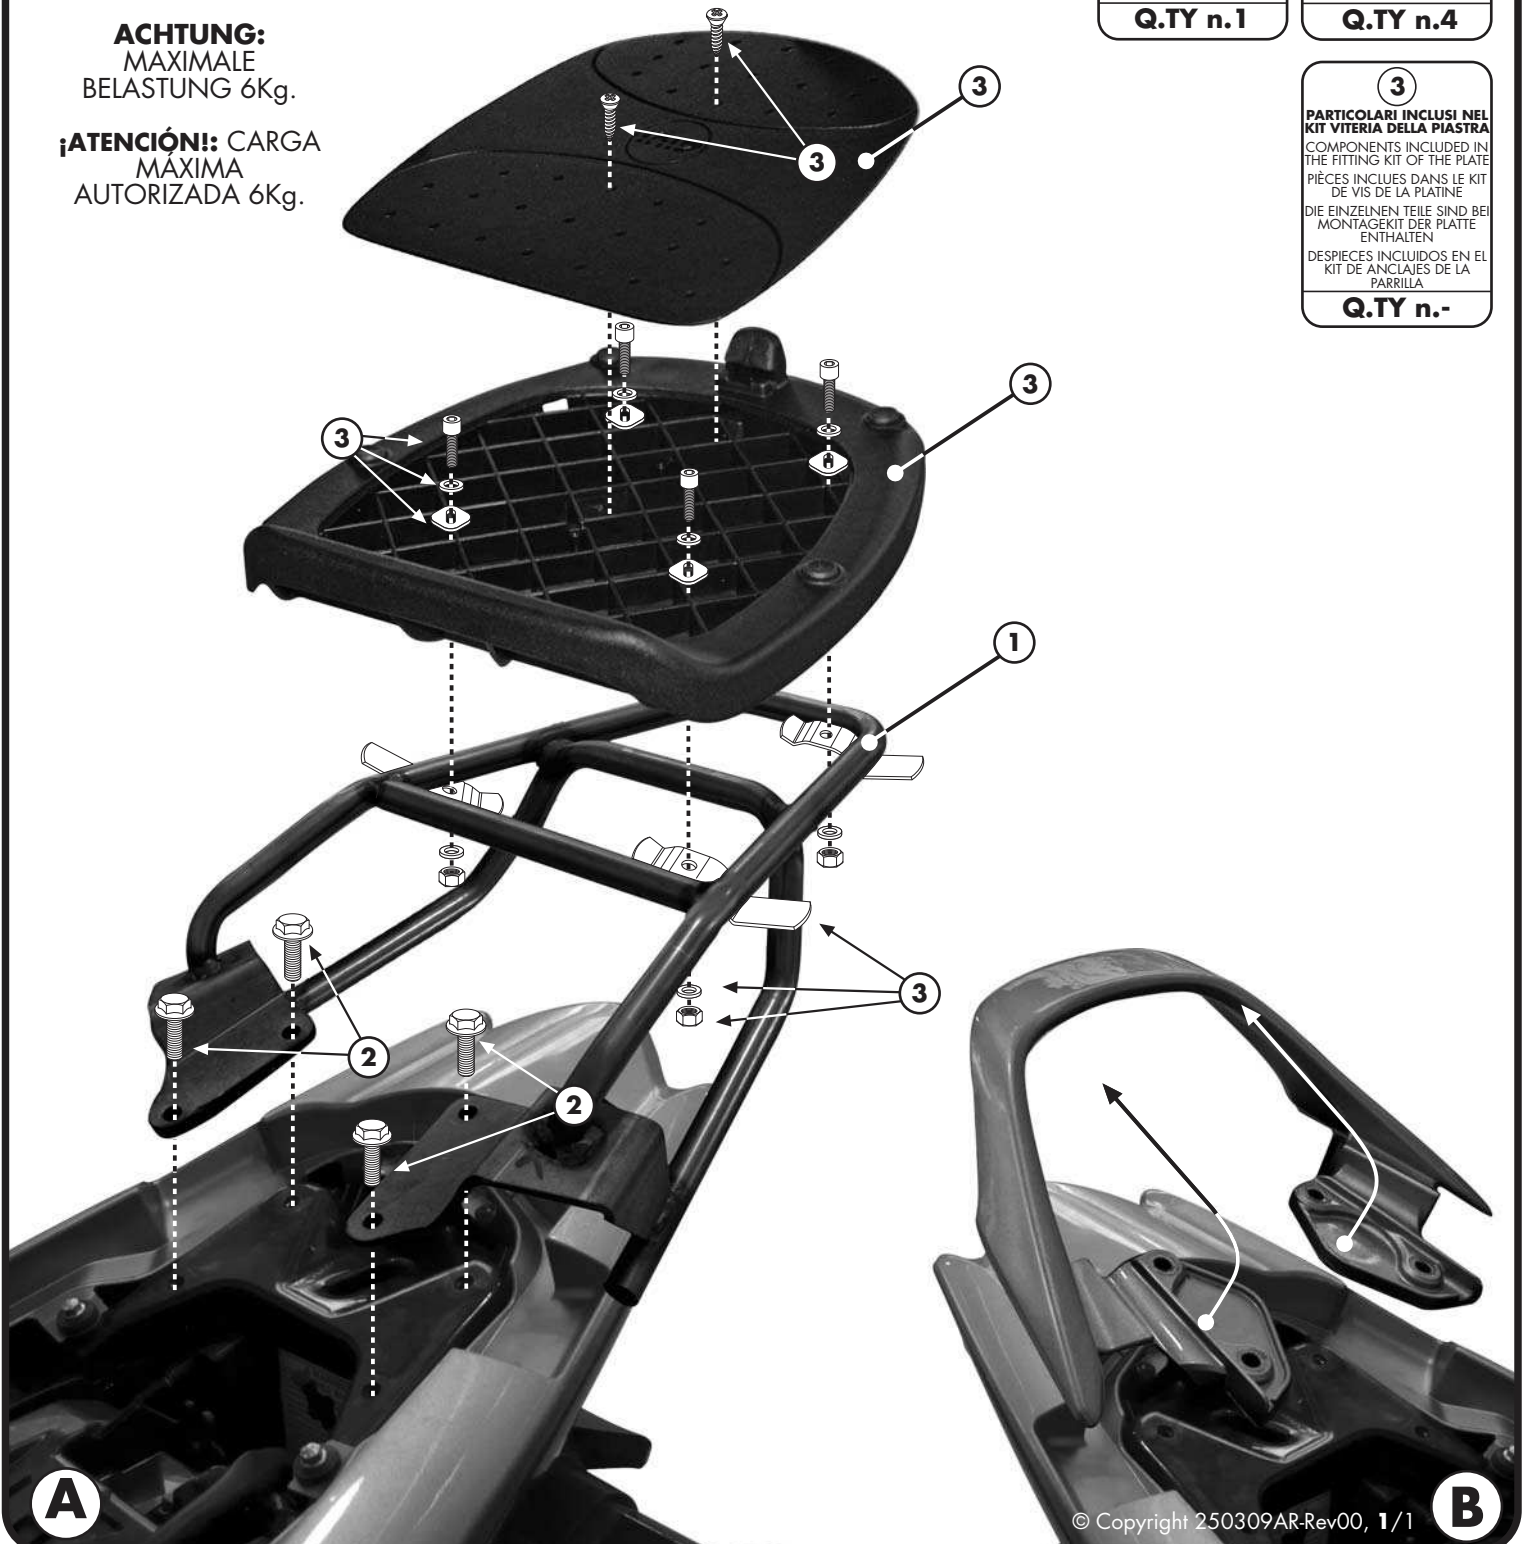

PORTAVALIGIA SPECIFICO - SPECIFIC CASE HOLDER
 PORTE-VALISE SPÉCIFIQUE - SPEZIFISCHER KOFFER-TRÄGER
 PORTA-EQUIPAJE ESPECÍFICO

HONDA CBF 125cc 2009

ISTRUZIONI DI MONTAGGIO - MOUNTING INSTRUCTIONS
 INSTRUCTIONS DE MONTAGE - BAUANLEITUNG - INSTRUCCIONES DE MONTAJE

ATTENZIONE: PESO
 MASSIMO
 SOPPORTABILE
 6Kg.

WARNING:
 MAX. LOADING
 6Kg. (13lbs)

ATTENTION:
 CHARGE MAXIMALE
 6Kg.

ACHTUNG:
 MAXIMALE
 BELASTUNG 6Kg.

¡ATENCIÓN!: CARGA
 MÁXIMA
 AUTORIZADA 6Kg.

A

B