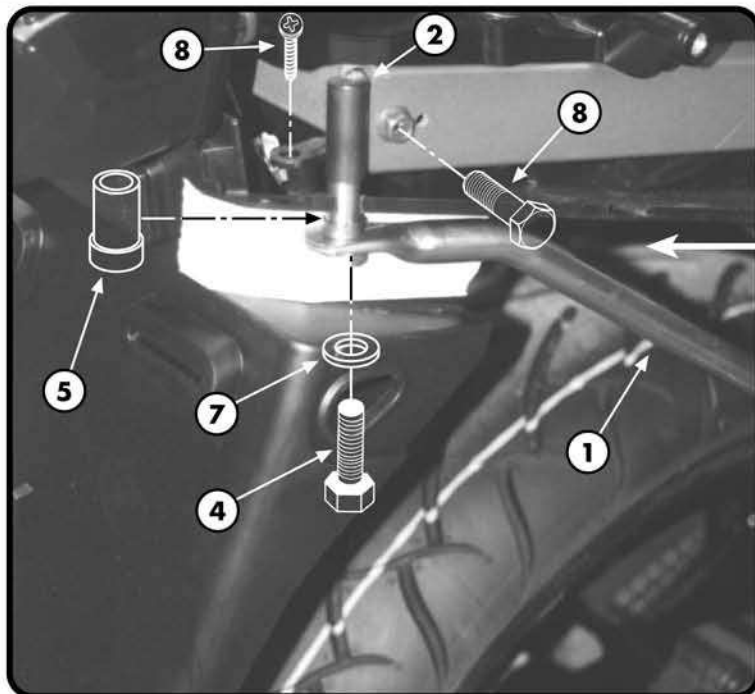

MONORACK SPECIFICO - SPECIFIC MONORACK
MONORACK SPECIFIQUE - SPEZIFISCHES MONORACK - MONORACK ESPECÍFICO

YAMAHA TDM 900 2002

ISTRUZIONI DI MONTAGGIO - MOUNTING INSTRUCTIONS
INSTRUCTIONS DE MONTAGE - BAUANLEITUNG - ISTRUCCIONES DE MONTAJE