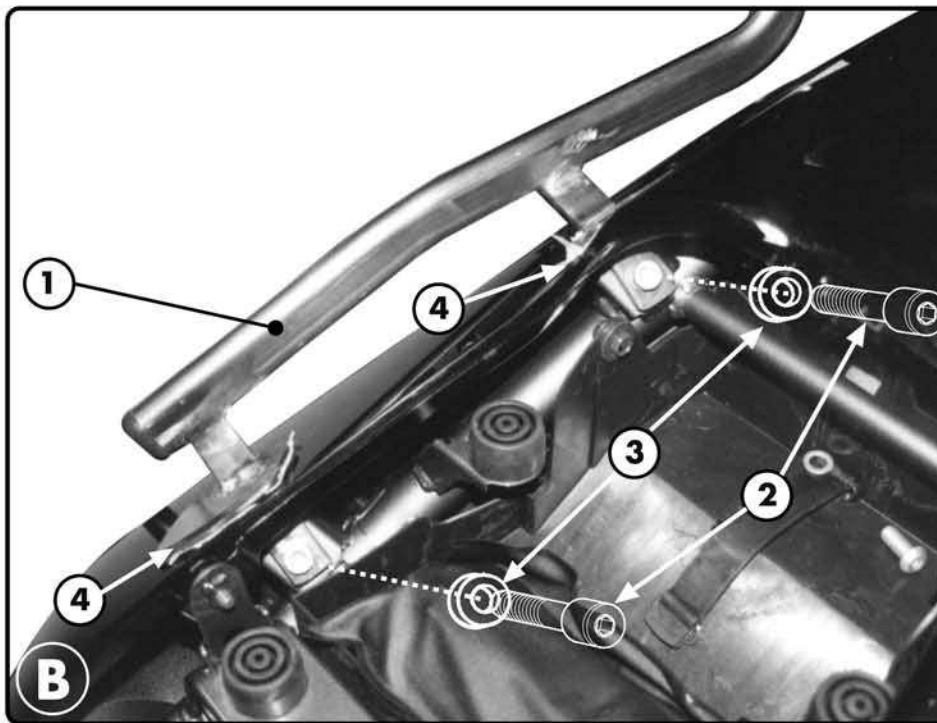

ATENCION:
GIVI PRESCRIBE
DE UTILISAR
LAS MALETA
E35

ATTENZIONE:
CARICO
MASSIMO
SOPPORTABILE
DAL
PORTAPACCO
6Kg.

WARNING:
MAX. LOADING
OF THE CARRIER
6Kg. (13lbs)

ATTENTION:
CHARGE
MAXIMALE 6Kg.

ACHTUNG:
MAXIMALE
BELASTUNG DES
TRAGERS 6Kg.

ATENCION:
CARGA
MÁXIMA
AUTORIZADA
DEL
PORTAEQUIPAJE
6Kg.

**TOGLIERE LA
MANIGLIA
ORIGINALE**

**QUIT THE
ORIGINAL
REAR STRAP**

**ENLEVER LA
POIGNEE
ORIGINALE**

**NEHEMEN
SIE DEN
GRIFF AB**

**QUITAR EL
AGARRO
ORIGINAL**