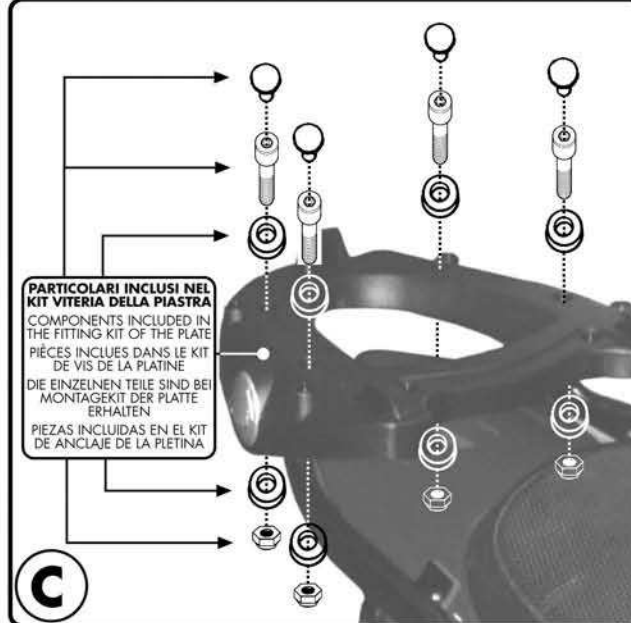

ATTENZIONE:
GIVI
PRESCRIVE
L'UTILIZZO
DELLE VALIGIA
E35

WARNING:
GIVI RECOM-
MENDS THE
USE OF
PANNIER E35
ONLY

ATTENTION:
GIVI
PRÉCONISE
D'UTILISER LA
VALISE E35

ACHTUNG:
GIVI EMPFIEHLT
DIE
BENÜTZUNG
NUR VON
DEM KOFFER
E35

ATENCION:
GIVI PRESCRIBE
DE UTILISAR
LAS MALETA
E35

ATTENZIONE:
CARICO
MASSIMO
SOPPORTABILE
DAL
PORTAPACCO
6Kg.

WARNING:
MAX. LOADING
OF THE CARRIER
6Kg. (13lbs)

ATTENTION:
CHARGE
MAXIMALE 6Kg.

ACHTUNG:
MAXIMALE
BELASTUNG DES
TRAGERS 6Kg.

ATENCION:
CARGA
MÁXIMA
AUTORIZADA
DEL
PORTAEQUIPAJE
6Kg.

**TOGLIERE LA
MANIGLIA
ORIGINALE**

**QUIT THE
ORIGINAL
REAR STRAP**

**ENLEVER LA
POIGNEE
ORIGINALE**

**NEHEMEN
SIE DEN
GRIFF AB**

**QUITAR EL
AGARRO
ORIGINAL**