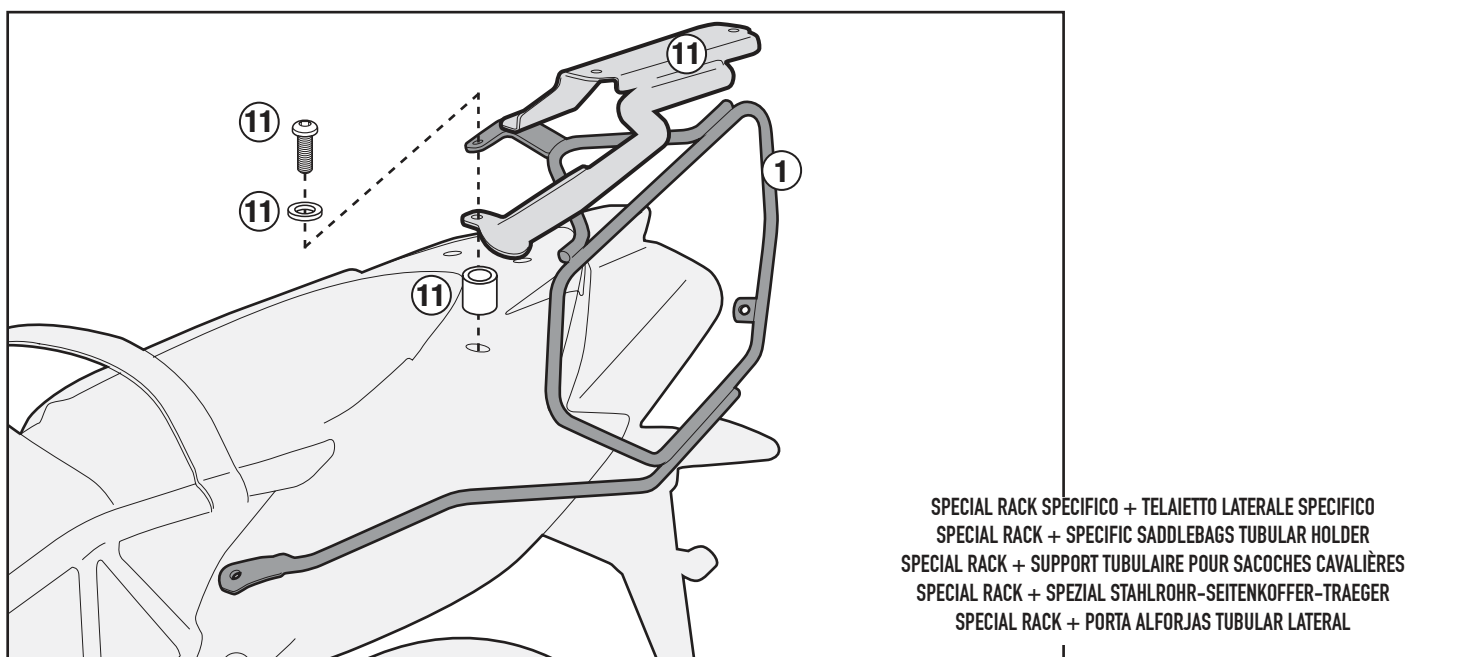

TE6700 - TE6700K

TELAJETTO LATERALE SPECIFICO - SPECIFIC SADDLEBAG TUBULAR HOLDER - SUPPORT TUBULAIRE POUR SACOCHES CAVALIÈRES - SPEZIAL SEITENTRAEGER FUER WEICHTASCHEN
PORTA ALFORJAS TUBULAR LATERAL

APRILIA DORSODURO 750cc (2008-2011)

N°	Descrizione	Caratteristiche	Codice	Quantità	
1	Supporto - Support - Support Halterung - Soporte			2 (Dx,Sx)	
2	Rear Bridge Pont Posterieure - Verbindungsrohr Puente Trasero			1	
3	Vite - Screw Vis - Schraube Tornillo	TBEI M8x40		2	
4	Vite - Screw Vis - Schraube Tornillo	TEF M8x16		2	
5	Vite - Screw Vis - Schraube Tornillo	TEF M6x16		2	
6	Dado - Bolt - Ecrou Mutter - Tuerca	Auto Bloccante Flangiato M6		2	
7	Dado - Bolt - Ecrou Mutter - Tuerca	Auto Bloccante Flangiato M8		2	
8	Distanziale - Spacer Entretoise - Distanzstueck Distanciador	Ø18x22 Foro 8.5mm	V522	2	
9	Molletta - Clip Pince - Klammer Clip		Z2145	2	
10	Rondella - Washer Rondelle - Scheibe Arandela	Ø8x14		2	
11	Particolari Inclusi Nel Kit Viteria Della Piastra Components Included In The Fitting Kit Of The Plate Pieces Inclues Dans Le Kit De Vis De La Platine Die Einzelnen Teile Sind Bei Montagekit Der Platte Enthalten Despieces Incluidos En El Kit De Anclajes De La Parrilla				

TE6700 - TE6700K

TELAIETTO LATERALE SPECIFICO - SPECIFIC SADDLEBAG TUBULAR HOLDER - SUPPORT TUBULAIRE POUR SACOCHES CAVALIÈRES - SPEZIAL SEITENTRAEGER FUER WEICHTASCHEN

PORTA ALFORJAS TUBULAR LATERAL

APRILIA DORSODURO 750cc (2008-2011)