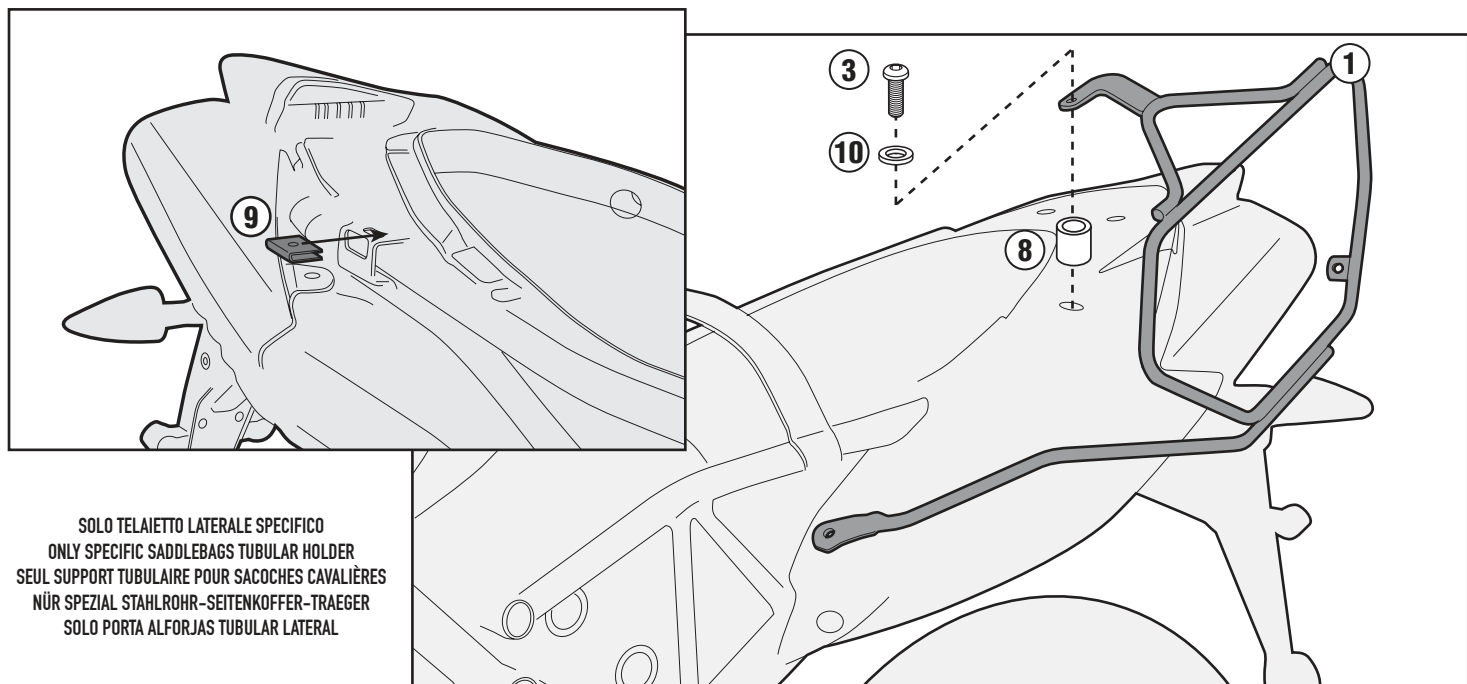

TE6700 - TE6700K

TELAJETTO LATERALE SPECIFICO - SPECIFIC SADDLEBAG TUBULAR HOLDER - SUPPORT TUBULAIRE POUR SACOCHES CAVALIÈRES - SPEZIAL SEITENTRAEGER FUER WEICHTASCHEN
PORTA ALFORJAS TUBULAR LATERAL

APRILIA DORSODURO 750cc (2008-2011)

N°	Descrizione	Caratteristiche	Codice	Quantità	
1	Supporto - Support - Support Halterung - Soporte			2 (Dx,Sx)	
2	Rear Bridge Pont Posterieure - Verbindungsrohr Puente Trasero			1	
3	Vite - Screw Vis - Schraube Tornillo	TBEI M8x40		2	
4	Vite - Screw Vis - Schraube Tornillo	TEF M8x16		2	
5	Vite - Screw Vis - Schraube Tornillo	TEF M6x16		2	
6	Dado - Bolt - Ecrou Mutter - Tuerca	Auto Bloccante Flangiato M6		2	
7	Dado - Bolt - Ecrou Mutter - Tuerca	Auto Bloccante Flangiato M8		2	
8	Distanziale - Spacer Entretoise - Distanzstueck Distanciador	Ø18x22 Foro 8.5mm	V522	2	
9	Molletta - Clip Pince - Klammer Clip		Z2145	2	
10	Rondella - Washer Rondelle - Scheibe Arandela	Ø8x14		2	
11	Particolari Inclusi Nel Kit Viteria Della Piastra Components Included In The Fitting Kit Of The Plate Pieces Inclues Dans Le Kit De Vis De La Platine Die Einzelnen Teile Sind Bei Montagekit Der Platte Enthalten Despieces Incluidos En El Kit De Anclajes De La Parrilla				

TE6700 - TE6700K

TELAIETTO LATERALE SPECIFICO - SPECIFIC SADDLEBAG TUBULAR HOLDER - SUPPORT TUBULAIRE POUR SACOCHES CAVALIÈRES - SPEZIAL SEITENTRAEGER FUER WEICHTASCHEN

PORTA ALFORJAS TUBULAR LATERAL

APRILIA DORSODURO 750cc (2008-2011)