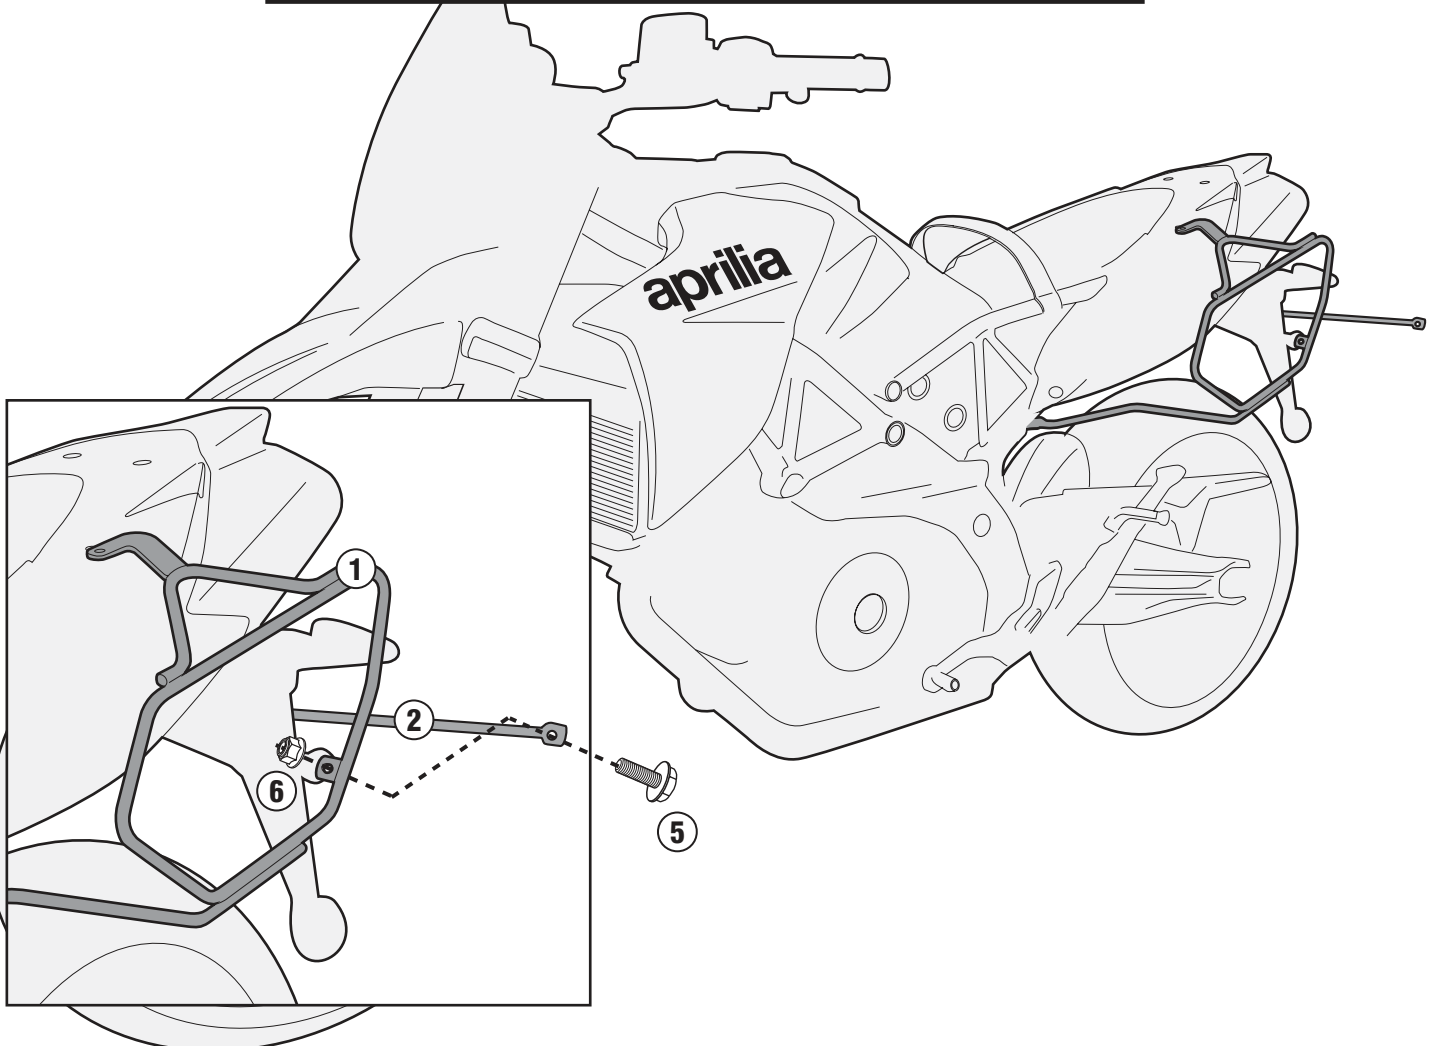

TE6700 - TE6700K

TELAIETTO LATERALE SPECIFICO - SPECIFIC SADDLEBAG TUBULAR HOLDER - SUPPORT TUBULAIRE POUR SACOCHES CAVALIÈRES - SPEZIAL SEITENTRAEGER FUER WEICHTASCHEN

PORTA ALFORJAS TUBULAR LATERAL

APRILIA DORSODURO 750cc (2008-2011)

ISTRUZIONI DI MONTAGGIO - MOUNTING INSTRUCTIONS
INSTRUCTIONS DE MONTAGE - BAUANLEITUNG - INSTRUCCIONES
DE MONTAJE