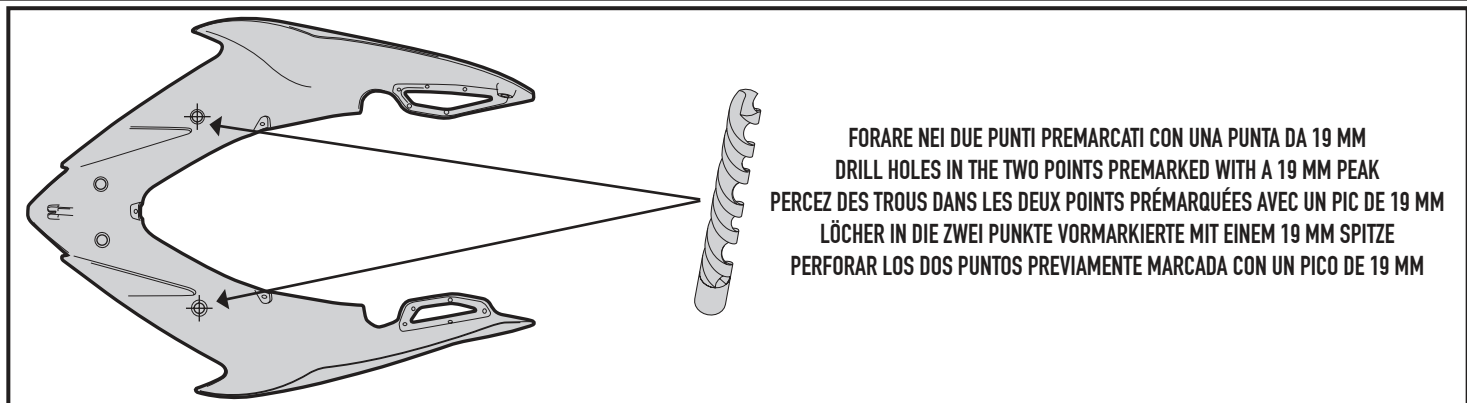

TE6700 - TE6700K

TELAJETTO LATERALE SPECIFICO - SPECIFIC SADDLEBAG TUBULAR HOLDER - SUPPORT TUBULAIRE POUR SACOCHES CAVALIÈRES - SPEZIAL SEITENTRAEGER FUER WEICHTASCHEN
PORTA ALFORJAS TUBULAR LATERAL

APRILIA DORSODURO 750cc (2008-2011)

N°	Descrizione	Caratteristiche	Codice	Quantità	
1	Supporto - Support - Support Halterung - Soporte			2 (Dx,Sx)	
2	Rear Bridge Pont Posterieure - Verbindungsrohr Puente Trasero			1	
3	Vite - Screw Vis - Schraube Tornillo	TBEI M8x40		2	
4	Vite - Screw Vis - Schraube Tornillo	TEF M8x16		2	
5	Vite - Screw Vis - Schraube Tornillo	TEF M6x16		2	
6	Dado - Bolt - Ecrou Mutter - Tuerca	Auto Bloccante Flangiato M6		2	
7	Dado - Bolt - Ecrou Mutter - Tuerca	Auto Bloccante Flangiato M8		2	
8	Distanziale - Spacer Entretoise - Distanzstueck Distanciador	Ø18x22 Foro 8.5mm	V522	2	
9	Molletta - Clip Pince - Klammer Clip		Z2145	2	
10	Rondella - Washer Rondelle - Scheibe Arandela	Ø8x14		2	
11	Particolari Inclusi Nel Kit Viteria Della Piastra Components Included In The Fitting Kit Of The Plate Pieces Inclues Dans Le Kit De Vis De La Platine Die Einzelnen Teile Sind Bei Montagekit Der Platte Enthalten Despieces Incluidos En El Kit De Anclajes De La Parrilla				

TE6700 - TE6700K

TELAIETTO LATERALE SPECIFICO - SPECIFIC SADDLEBAG TUBULAR HOLDER - SUPPORT TUBULAIRE POUR SACOCHES CAVALIÈRES - SPEZIAL SEITENTRAEGER FUER WEICHTASCHEN

PORTA ALFORJAS TUBULAR LATERAL

APRILIA DORSODURO 750cc (2008-2011)