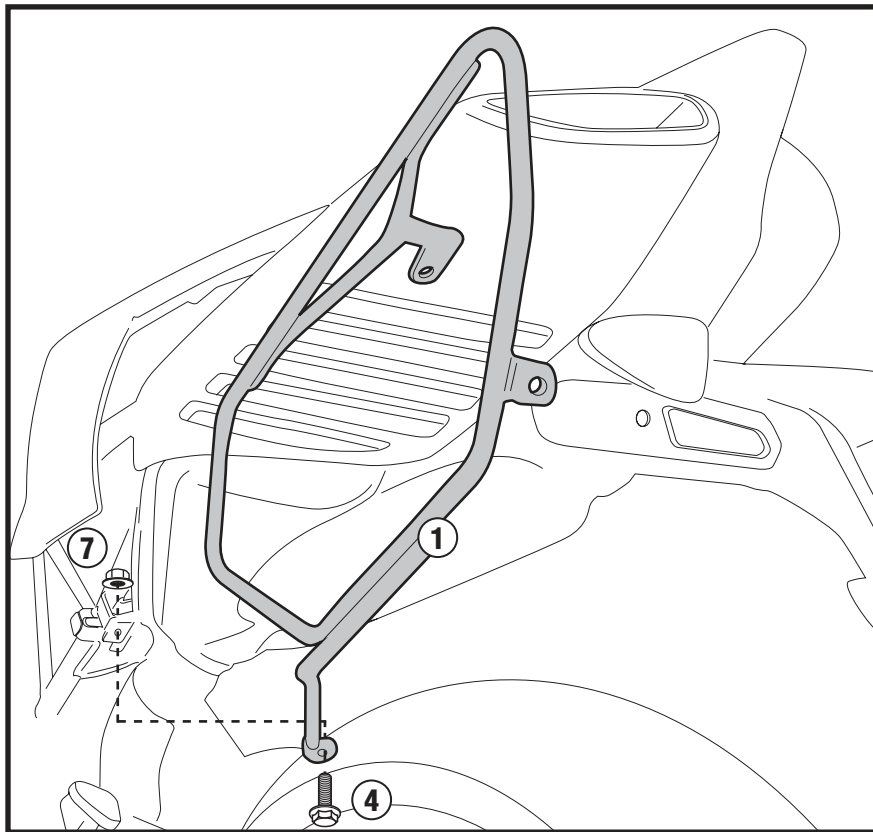

TE6700 - TE6700K

TELAIETTO LATERALE SPECIFICO - SPECIFIC SADDLEBAG TUBULAR HOLDER - SUPPORT TUBULAIRE POUR SACOCHES CAVALIÈRES - SPEZIAL SEITENTRAEGER FUER WEICHTASCHEN

PORTA ALFORJAS TUBULAR LATERAL

APRILIA DORSODURO 750cc (2008-2011)

ISTRUZIONI DI MONTAGGIO - MOUNTING INSTRUCTIONS
INSTRUCTIONS DE MONTAGE - BAUANLEITUNG - INSTRUCCIONES
DE MONTAJE