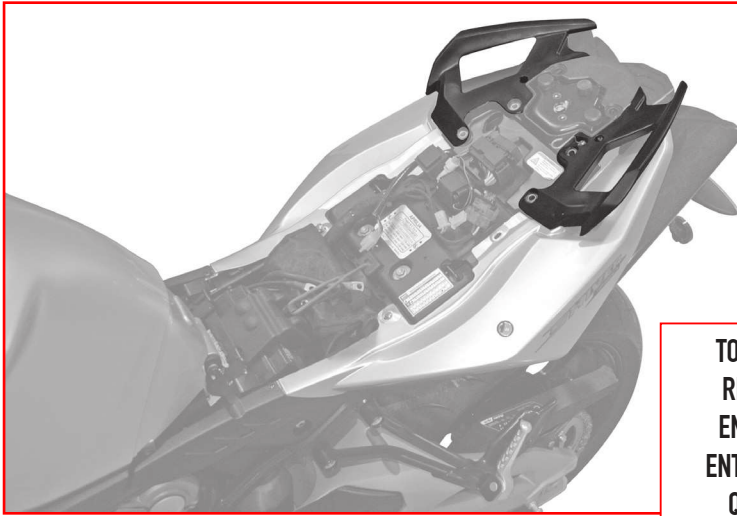

6702FZ - KZ6702

MONORACK SPECIFICO - SPECIFIC MONORACK - MONORACK SPECIFIQUE - SPEZIFISCHES MONORACK - MONORACK ESPECÍFICO

APRILIA SHIVER 750 (2010 - 2012)

TOGLIERE
REMOVE
ENLEVER
ENTFERNEN
QUITAR