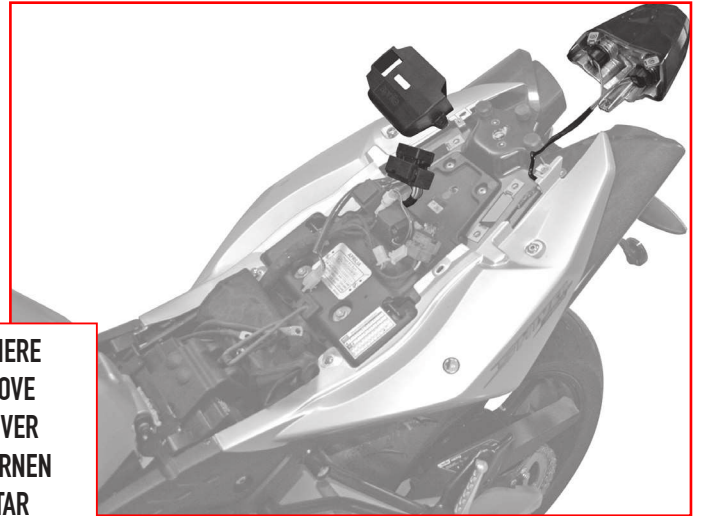

6702FZ - KZ6702

MONORACK SPECIFICO - SPECIFIC MONORACK - MONORACK SPECIFIQUE - SPEZIFISCHES MONORACK - MONORACK ESPECÍFICO

APRILIA SHIVER 750 (2010 - 2012)

TOGLIERE
REMOVE
ENLEVER
ENTFERNEN
QUITAR