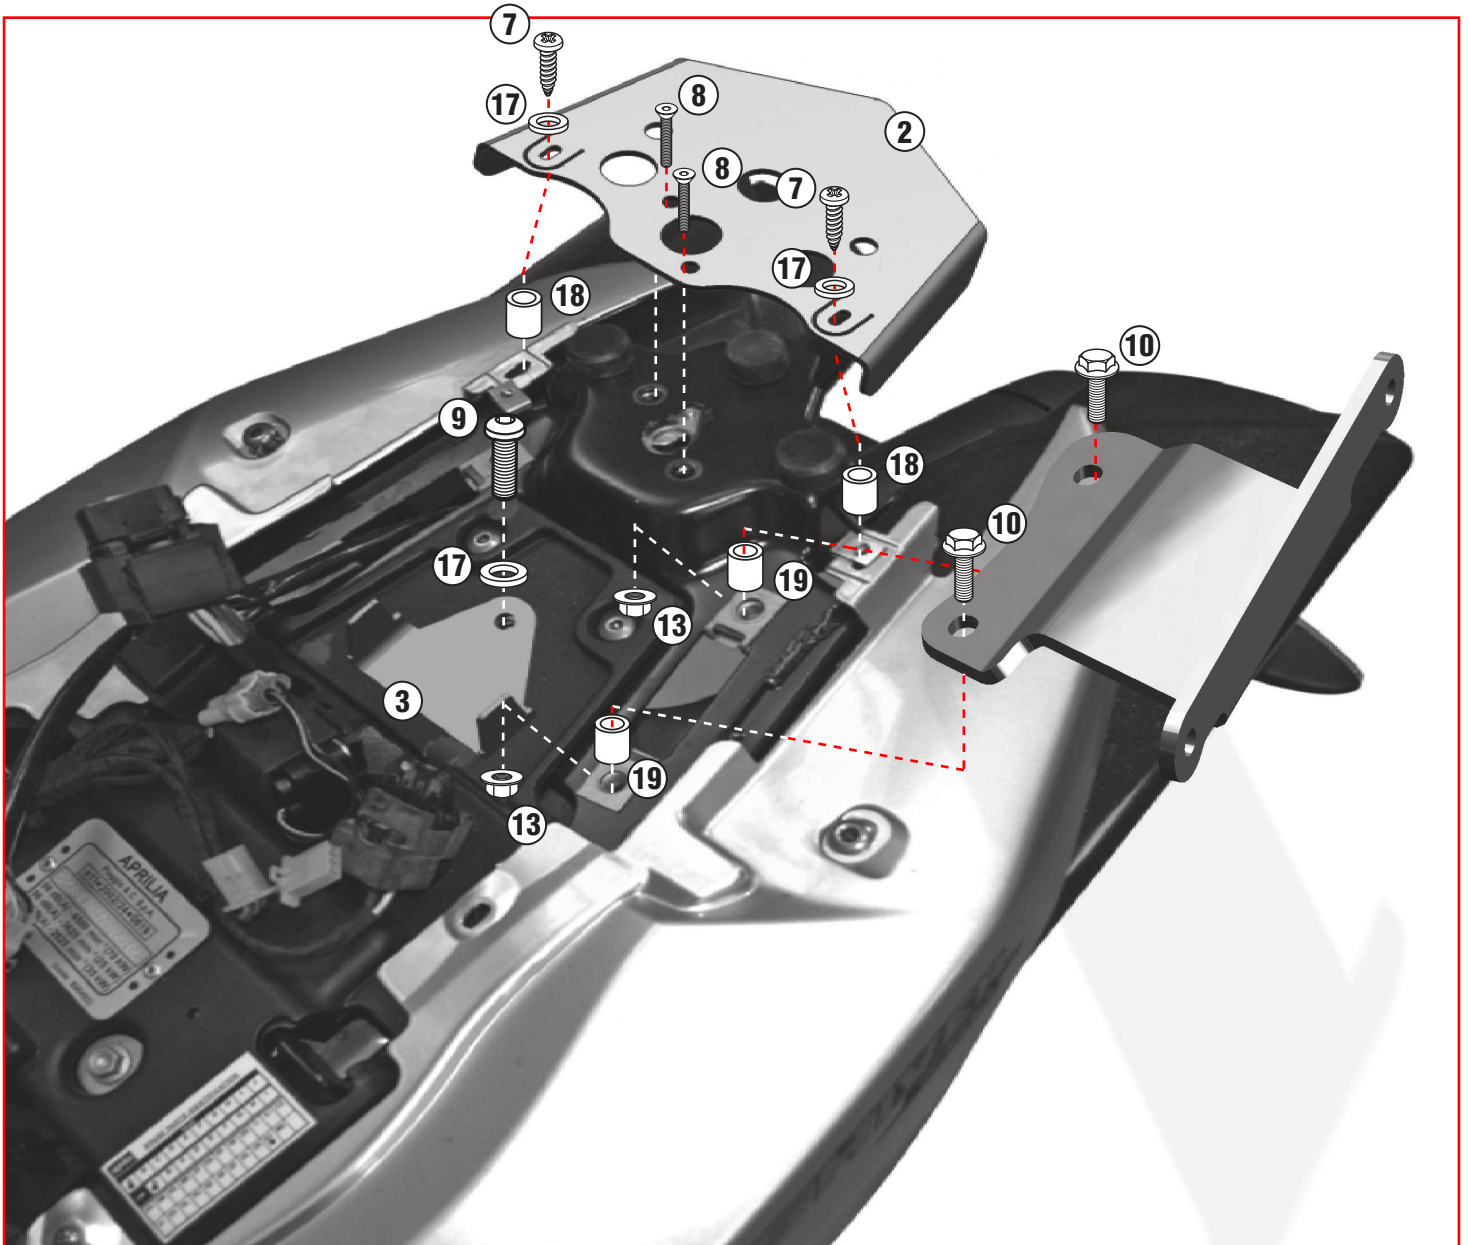

6702FZ - KZ6702

MONORACK SPECIFICO - SPECIFIC MONORACK - MONORACK SPECIFIQUE - SPEZIFISCHES MONORACK - MONORACK ESPECÍFICO

APRILIA SHIVER 750 (2010 - 2012)

N°	Descrizione	Caratteristiche	Codice	Quantità	
15	Coprivite - Screw Cap Cache Vis - Stoppschraube Tapa Tornillo	-	Z822	4	
16	Rondella - Washer Rondelle - Scheibe Arandela	Ø8x14		4	
17	Rondella - Washer Rondelle - Scheibe Arandela	Ø5		3	
18	Distanziale - Spacer Entretoise - Distanzstueck Distanciador	Ø15x10 foro 6.5mm	V579	2	
19	Distanziale - Spacer Entretoise - Distanzstueck Distanciador	Ø22x5 foro 10.5mm	V208	4	

Z