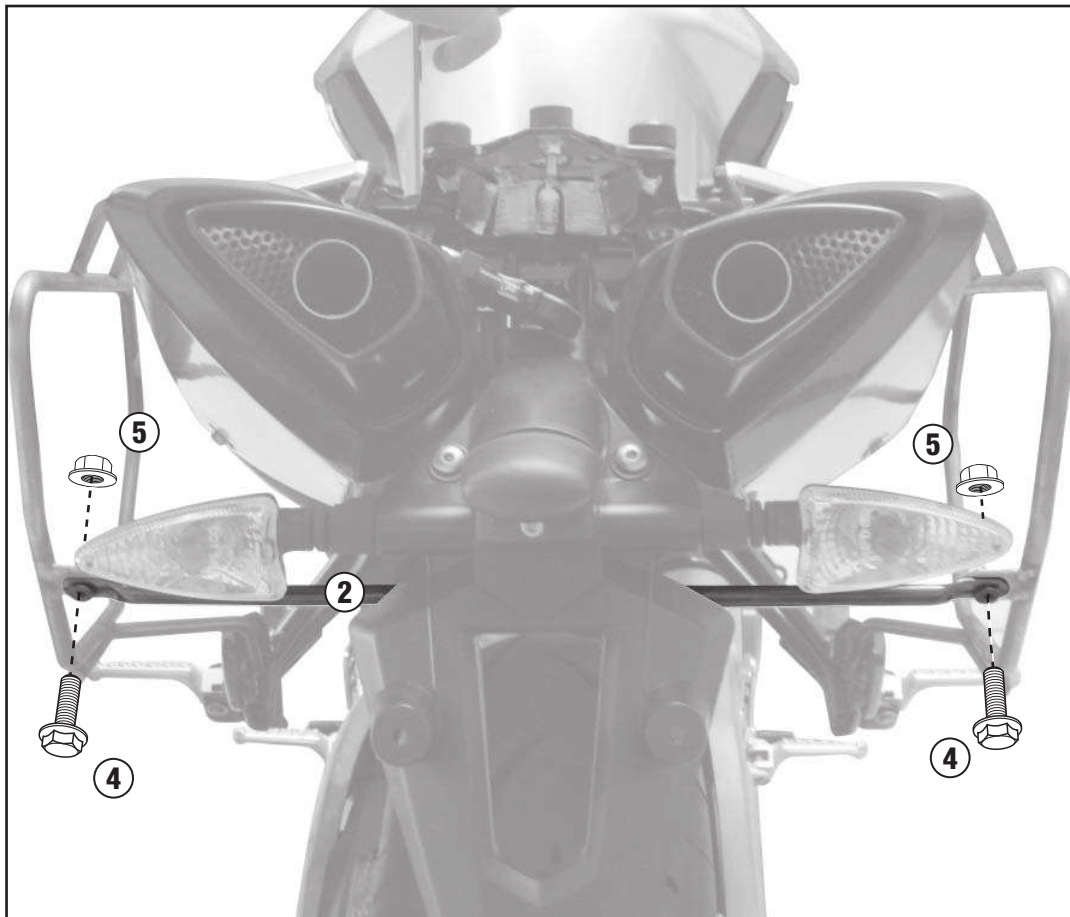

TE6702 - TE6702K

TELAIETTO LATERALE SPECIFICO - SPECIFIC SADDLEBAG TUBULAR HOLDER - SUPPORT TUBULAIRE POUR SACOCHES CAVALIÈRES - SPEZIAL SEITENTRAEGER FUER WEICHTASCHEN
PORTA ALFORJAS TUBULAR LATERAL

APRILIA SHIVER 750 (2010 - 2012)

ISTRUZIONI DI MONTAGGIO - MOUNTING INSTRUCTIONS
INSTRUCTIONS DE MONTAGE - BAUANLEITUNG - INSTRUCCIONES
DE MONTAJE