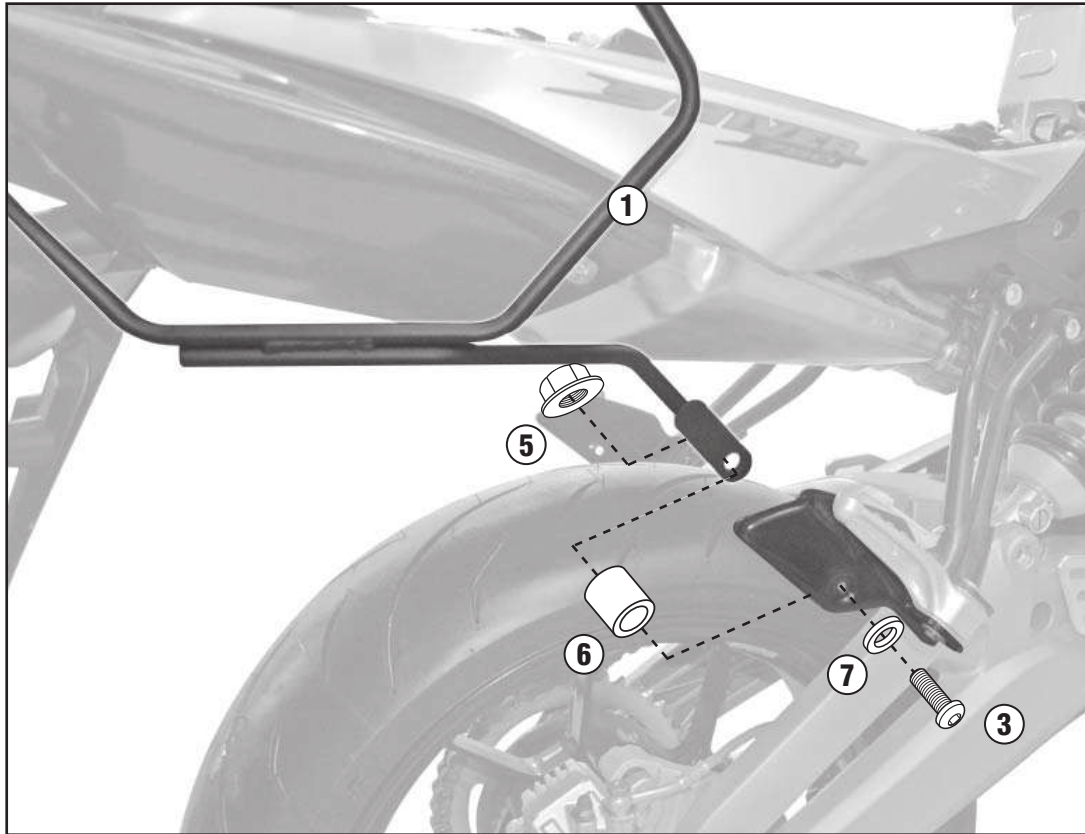

TE6702 - TE6702K

TELAIETTO LATERALE SPECIFICO - SPECIFIC SADDLEBAG TUBULAR HOLDER - SUPPORT TUBULAIRE POUR SACOCHES CAVALIÈRES - SPEZIAL SEITENTRAEGER FUER WEICHTASCHEN
PORTA ALFORJAS TUBULAR LATERAL

APRILIA SHIVER 750 (2010 - 2012)

ISTRUZIONI DI MONTAGGIO - MOUNTING INSTRUCTIONS
INSTRUCTIONS DE MONTAGE - BAUANLEITUNG - INSTRUCCIONES
DE MONTAJE