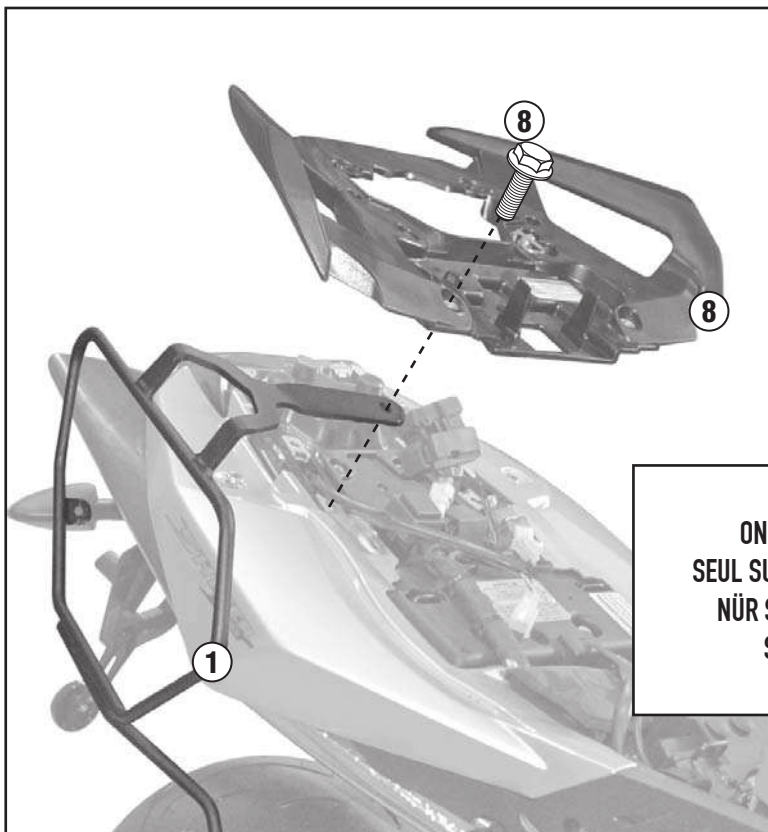

TE6702 - TE6702K

TELAIETTO LATERALE SPECIFICO - SPECIFIC SADDLEBAG TUBULAR HOLDER - SUPPORT TUBULAIRE POUR SACOCHES CAVALIÈRES - SPEZIAL SEITENTRAEGER FUER WEICHTASCHEN
PORTA ALFORJAS TUBULAR LATERAL

APRILIA SHIVER 750 (2010 - 2012)

SOLO TELAIETTO LATERALE SPECIFICO
ONLY SPECIFIC SADDLEBAGS TUBULAR HOLDER
SEUL SUPPORT TUBULAIRE POUR SACOCHES CAVALIÈRES
NÜR SPEZIAL STAHLROHR-SEITENKOFFER-TRAEGER
SOLO PORTA ALFORJAS TUBULAR LATERAL