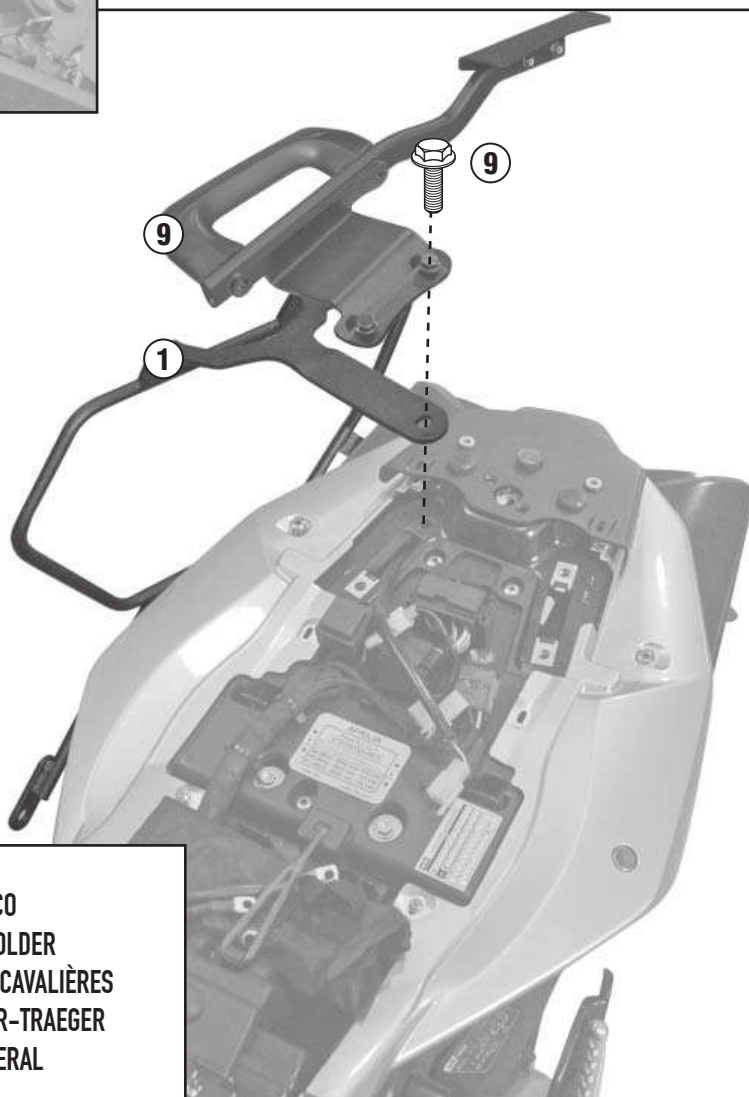

MONORACK SPECIFICO+TELAJETTO LATERALE SPECIFICO
SPECIFIC MONORACK+SPECIFIC SADDLEBAGS TUBULAR HOLDER
MONORACK SPECIFIQUE+SUPPORT TUBULAIRE POUR SACOCHES CAVALIÈRES
SPEZIFISCHES MONORACK+SPEZIAL STAHLROHR-SEITENKOFFER-TRAEGER
MONORACK ESPECÍFICO+PORTA ALFORJAS TUBULAR LATERAL