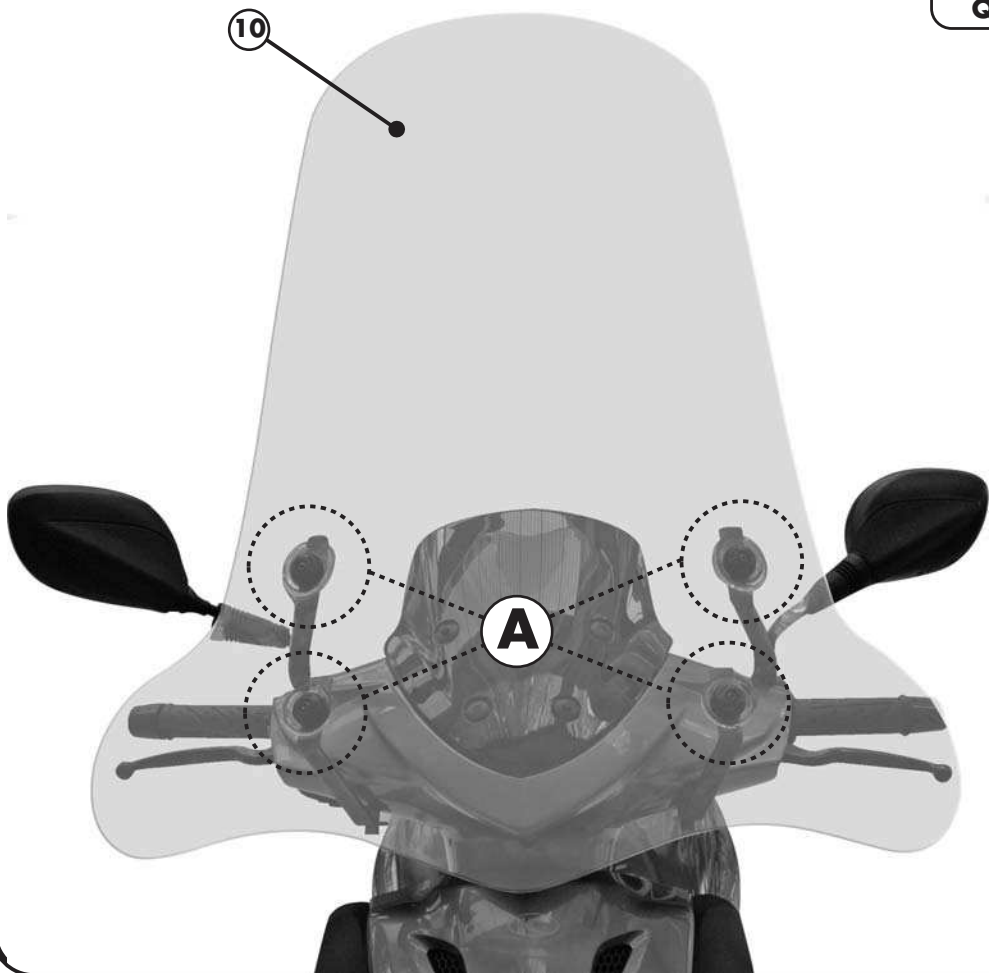

ATTACCHI SPECIFICI PER - SPECIFIC FITTING KIT FOR
KIT DE MONTAGE SPECIFIQUE POUR - SPEZIFISCHER MONTAGEKIT FÜR
ANCLAJE ESPECÍFICO PARA

KYMCO AGILITY R16 50-125-150cc
2008 - 2009

ISTRUZIONI DI MONTAGGIO - MOUNTING INSTRUCTIONS
INSTRUCTIONS DE MONTAGE - BAUANLEITUNG - INSTRUCCIONES DE MONTAJE

1

SUPPORTO
SUPPORT
SUPPORT
HALTERUNG
SOPORTE
Q.TY n.2(Dx-Sx)

2

SUPPORTO
SUPPORT
SUPPORT
HALTERUNG
SOPORTE
Q.TY n.2(Dx-Sx)

3

VITE TEF M8x40mm
SCREW
VIS
SCHRAUBE
TORNILLO
Q.TY n.2

4

VITE TBEI M6x25mm
SCREW
VIS
SCHRAUBE
TORNILLO
Q.TY n.4

5

RONDELLA Ø8mm
WASHER Ø8mm
RONDELLE Ø8mm
SCHEIBE Ø8mm
ARANDELA Ø8mm
Q.TY n.2

6

DISTANZIALE Ø14x25mm
Foro Ø10mm, V599
SPACER
ENTRETOISE
DISTANZSTÜCK
DISTANCIADOR
Q.TY n.2

7

BOCCOLA DI RITENZIONE Z871N
PLASTIC BUSH
DOUILLE PLASTIQUE
PLASTIK BUCHSE
CASQUILLO
Q.TY n.4

8

GOMMINO Z268
FAIRLEADER
CHAUMARD
GUMMI
GOMA
Q.TY n.4

9

DADO A.B. M6
FLANGIATO
BOLT M6
ECROU M6
MUTTER M6
TUERCA M6
Q.TY n.4

10

NON INCLUSO
NOT INCLUDED
PAS INCLUIS
NICHT INKLUDIERT
NO ESTÁ INCLUIDO