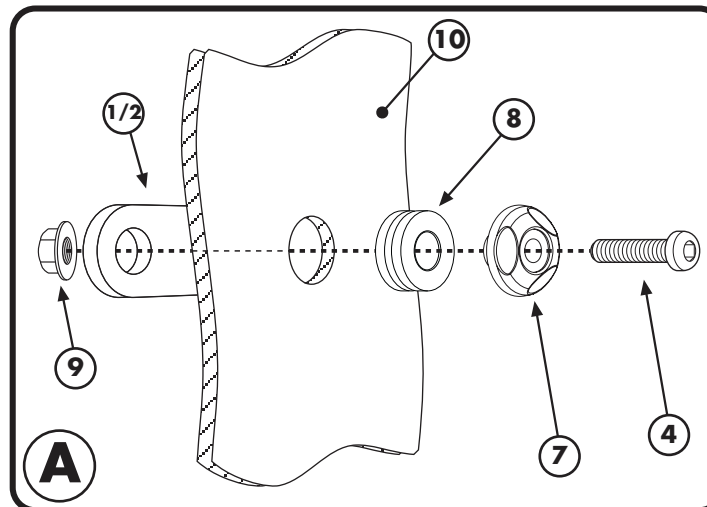

ATTACCHI SPECIFICI PER - SPECIFIC FITTING KIT FOR
KIT DE MONTAGE SPECIFIQUE POUR - SPEZIFISCHER MONTAGEKIT FÜR
ANCLAJE ESPECÍFICO PARA

KYMCO AGILITY R16 50-125-150cc
2008 - 2009

ISTRUZIONI DI MONTAGGIO - MOUNTING INSTRUCTIONS
INSTRUCTIONS DE MONTAGE - BAUANLEITUNG - INSTRUCCIONES DE MONTAJE

1

SUPPORTO
SUPPORT
SUPPORT
HALTERUNG
SOPORTE
Q.TY n.2(Dx-Sx)

2

SUPPORTO
SUPPORT
SUPPORT
HALTERUNG
SOPORTE
Q.TY n.2(Dx-Sx)

3

VITE TEF M8x40mm
SCREW
VIS
SCHRAUBE
TORNILLO
Q.TY n.2

4

VITE TBEI M6x25mm
SCREW
VIS
SCHRAUBE
TORNILLO
Q.TY n.4

5

RONDELLA Ø8mm
WASHER Ø8mm
RONDELLE Ø8mm
SCHEIBE Ø8mm
ARANDELA Ø8mm
Q.TY n.2

6

DISTANZIALE Ø14x25mm
Foro Ø10mm, V599
SPACER
ENTRETOISE
DISTANZSTÜCK
DISTANCIADOR
Q.TY n.2

7

BOCCOLA DI RITENZIONE Z871N
PLASTIC BUSH
DOUILLE PLASTIQUE
PLASTIK BUCHSE
CASQUILLO
Q.TY n.4

8

GOMMINO Z268
FAIRLEADER
CHAUMARD
GUMMI
GOMA
Q.TY n.4

9

DADO A.B. M6
FLANGIATO
BOLT M6
ECROU M6
MUTTER M6
TUERCA M6
Q.TY n.4

10

NON INCLUSO
NOT INCLUDED
PAS INCLUIS
NICHT INKLUDIERT
NO ESTÁ INCLUIDO