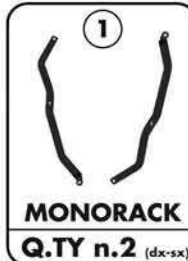

MONORACK SPECIFICO - SPECIFIC MONORACK
 MONORACK SPECIFIQUE - SPEZIFISCHES MONORACK - MONORACK ESPECÍFICO

KAWASAKI ER5 500 '01/'02

ISTRUZIONI DI MONTAGGIO - MOUNTING INSTRUCTIONS
 INSTRUCTIONS DE MONTAGE - BAUANLEITUNG - INSTRUCCIONES DE MONTAJE

© Copyright 27052003-Rev02, 1/1

TOGLIERE LA RONDELLA ORIGINALE
REMOVE THE ORIGINAL WASHER
ENLEVER LA RONDELLE ORIGINALE
DIE ORIGINALE SCHEIBE ABNEHMEN
QUITAR L'ARANDELA ORIGINAL