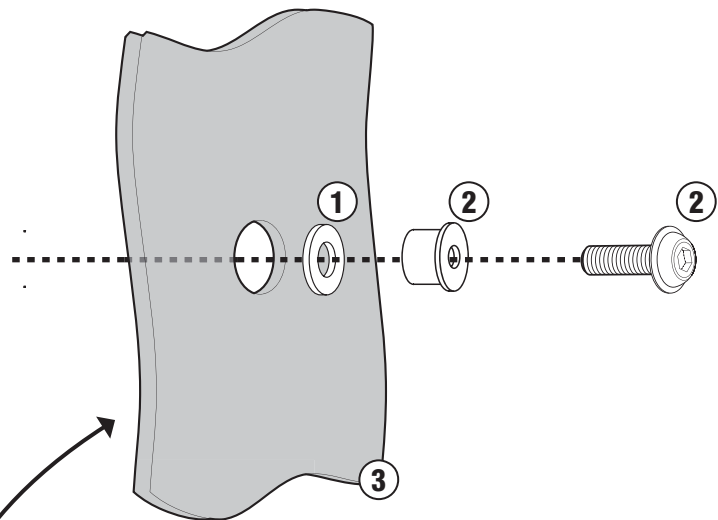

# D5101ST - D5101ST

ATTACCHI SPECIFICI - SPECIFIC FITTING KIT FOR - KIT DE MONTAGE SPECIFIQUE POUR - SPEZIFISCHER MONTAGEKIT FÜR - ANCLAJE ESPECÍFICO PARA

## BMW G650GS 2011

N°	Descrizione	Caratteristiche	Codice	Quantità
1	Rondella in gomma o - Rubber washer Rondelle en gomme - Gummischeibe Arandela de goma		0 RONG	4
2	Componenti originali - Original parts Parties originales - Original bauteile Componentes originales			
3				