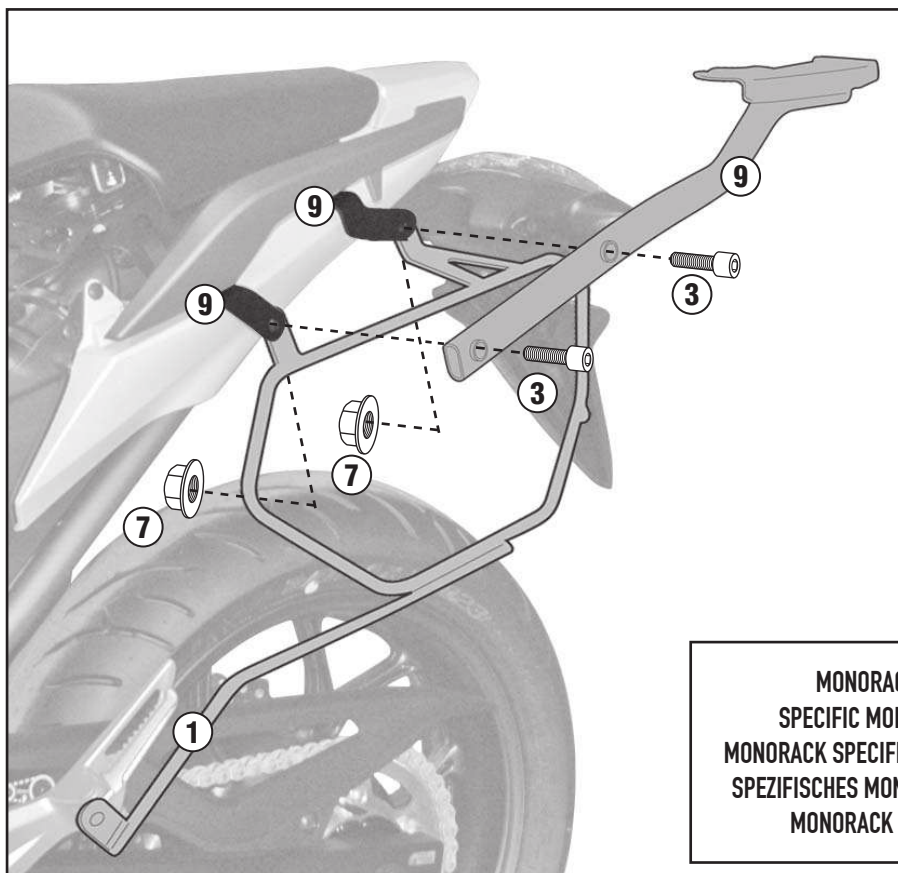

TE1111 - TE1111K

TELAIETTO LATERALE SPECIFICO - SPECIFIC SADDLEBAG TUBULAR HOLDER - SUPPORT TUBULAIRE POUR SACOCHES CAVALIÈRES - SPEZIAL SEITENTRAEGER FUER WEICHTASCHEN
 PORTA ALFORJAS TUBULAR LATERAL

HONDA NC700X (2012)

N°	Descrizione	Caratteristiche	Codice	Quantità	
1	Supporto - Support - Support Halterung - Soporte		-	2 (Dx,Sx)	
2	Rear Bridge Pont Posterieure - Verbindungsrohr Puente Trasero		-	1	
3	Vite - Screw Vis - Schraube Tornillo	TCEI M8x30	-	4	
4	Vite - Screw Vis - Schraube Tornillo	TEF M8x20	-	2	
5	Vite - Screw Vis - Schraube Tornillo	TEF M6x16	-	2	
6	Dado - Bolt - Ecrou Mutter - Tuerca	Auto bloccante flangiato M6	-	2	
7	Dado - Bolt - Ecrou Mutter - Tuerca	Auto bloccante flangiato M8	-	4	
8	Particolari Inclusi Nel Kit Aggiuntivo Components Included In The Additional Fitting Kit Pièces Incluses Dans Le Kit De Vis Additionnel Die Einzelnen Teile Sind Bei Zusätzlichen Montagekit Enthalten Despieces Incluidos En El Kit De Anclajes Del Porta Maletas Añadidos		-	-	
9	Particolari Inclusi Nel Kit Viteria Del Monorack Components Included In The Fitting Kit Of The Monorack Pièces Incluses Dans Le Kit De Vis De El Monorack Die Einzelnen Teile Sind Bei Montagekit Der Monorack Enthalten Despieces Incluidos En El Kit De Anclajes De El Monorack		-	-	