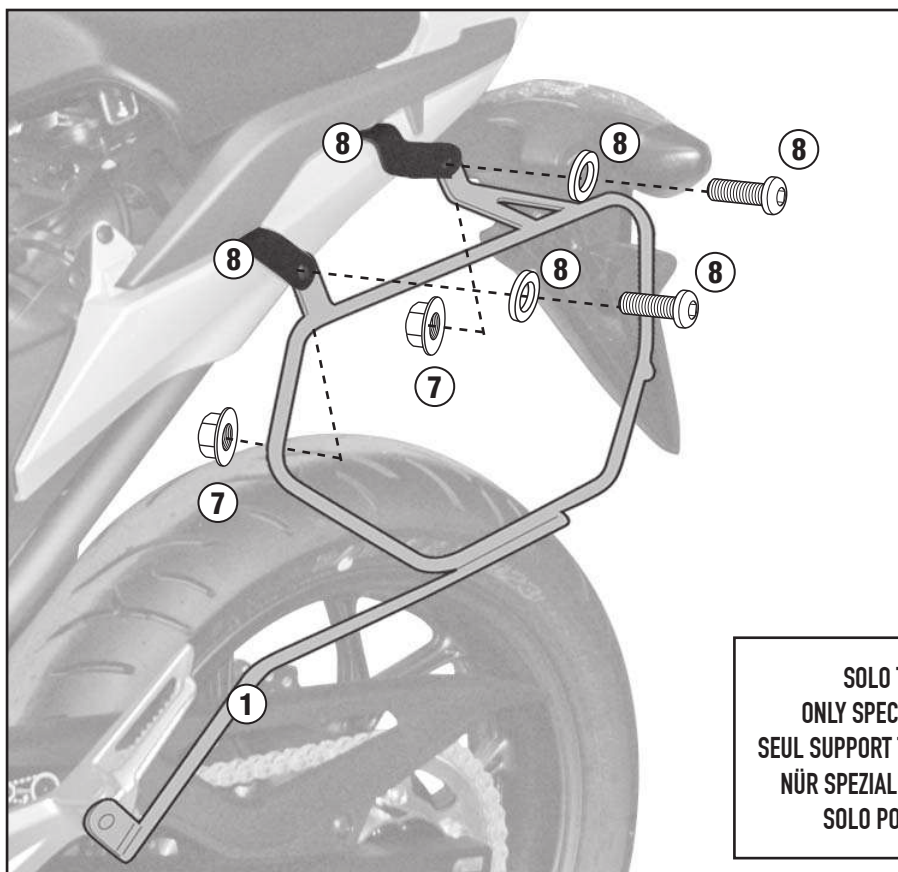

SOLO TELAIETTO LATERALE SPECIFICO
ONLY SPECIFIC SADDLEBAGS TUBULAR HOLDER
SEUL SUPPORT TUBULAIRE POUR SACOCHES CAVALIÈRES
NÜR SPEZIAL STAHLROHR-SEITENKOFFER-TRAEGER
SOLO PORTA ALFORJAS TUBULAR LATERAL