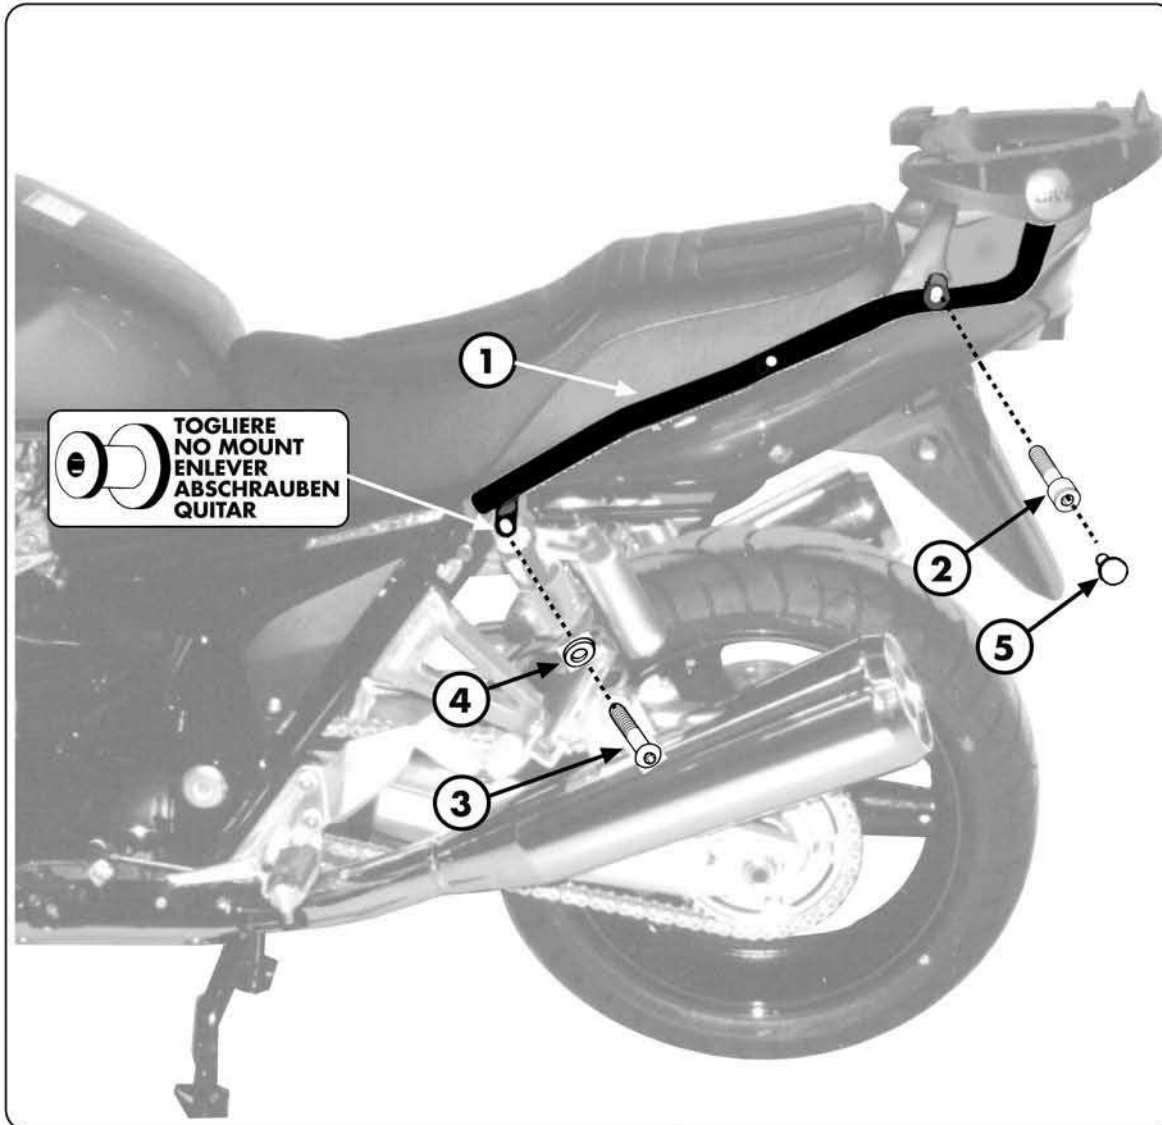

MONORACK SPECIFICO - SPECIFIC MONORACK
 MONORACK SPECIFIQUE - SPEZIFISCHES MONORACK - MONORACK ESPECÍFICO

SUZUKI GSX 1400 2002

ISTRUZIONI DI MONTAGGIO - MOUNTING INSTRUCTIONS
 INSTRUCTIONS DE MONTAGE - BAUANLEITUNG - INSTRUCCIONES DE MONTAJE

 **TOGLIERE
NO MOUNT
ENLEVER
ABSCHRAUBEN
QUITAR**