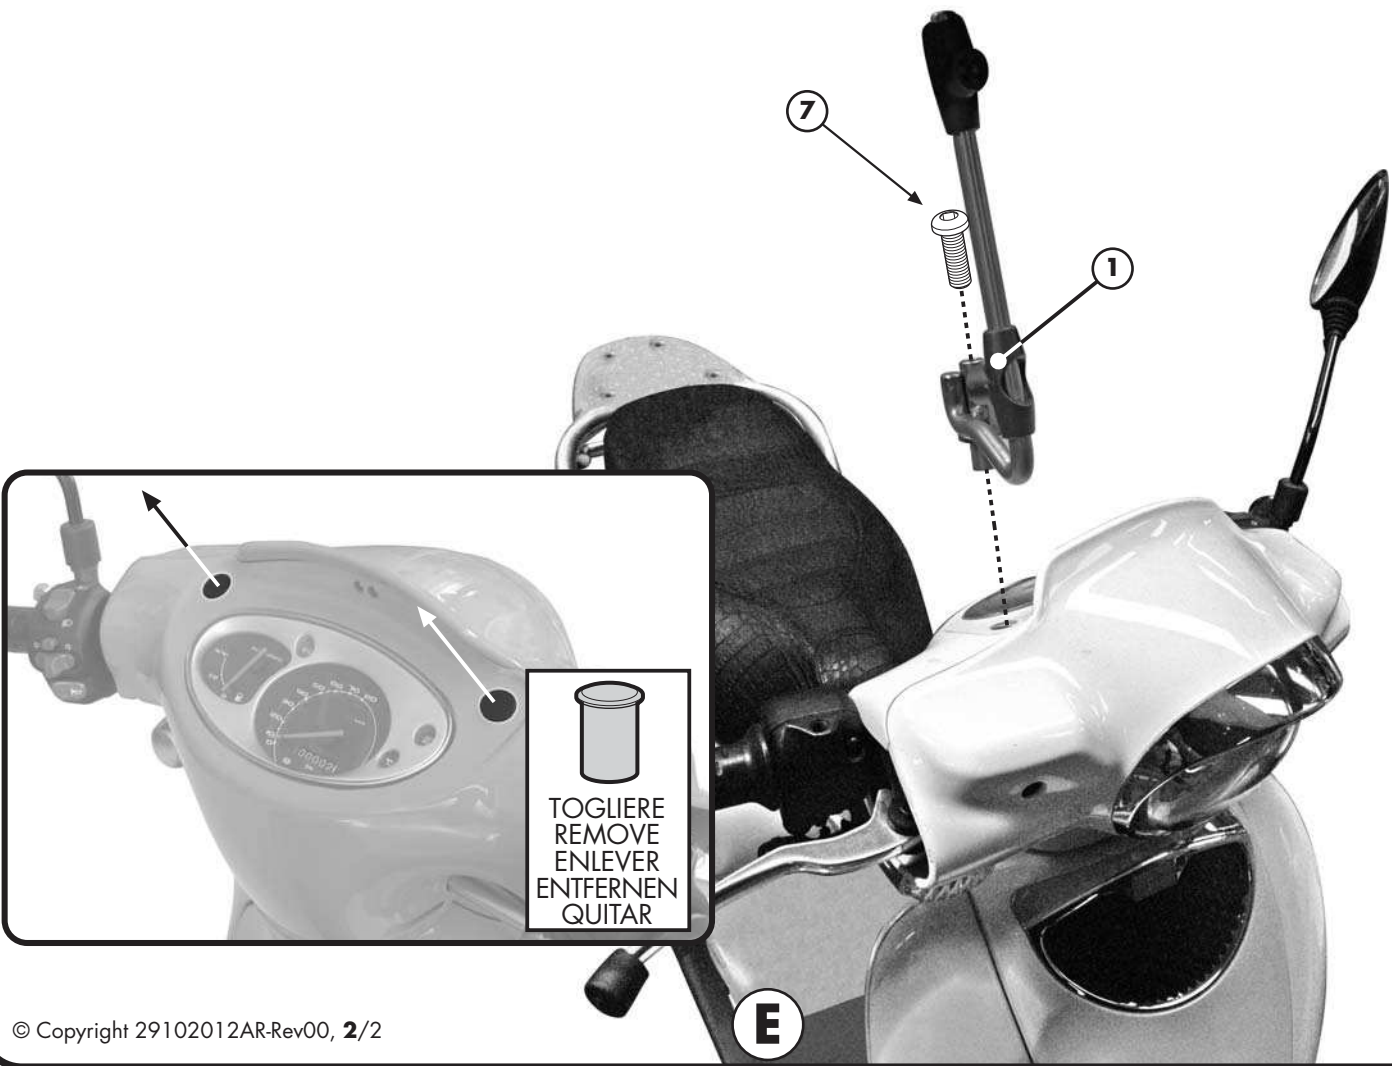

ATTACCHI SPECIFICI PER - SPECIFIC FITTING KIT FOR
KIT DE MONTAGE SPECIFIQUE POUR - SPEZIFISCHER MONTAGEKIT FÜR
ANCLAJE ESPECÍFICO PARA

APRILIA SCARABEO 50-100cc
2009-2012

ISTRUZIONI DI MONTAGGIO - MOUNTING INSTRUCTIONS
INSTRUCTIONS DE MONTAGE - BAUANLEITUNG - INSTRUCCIONES DE MONTAJE

VERSIONE SENZA SPOILER - VERSION WITHOUT SPOILER
SPOILER - VERSION SANS SPOILER - VERSION OHNE SPOILER - VERSION SIN ALERÓN

TOGLIERE
REMOVE
ENLEVER
ENTFERNEN
QUITAR