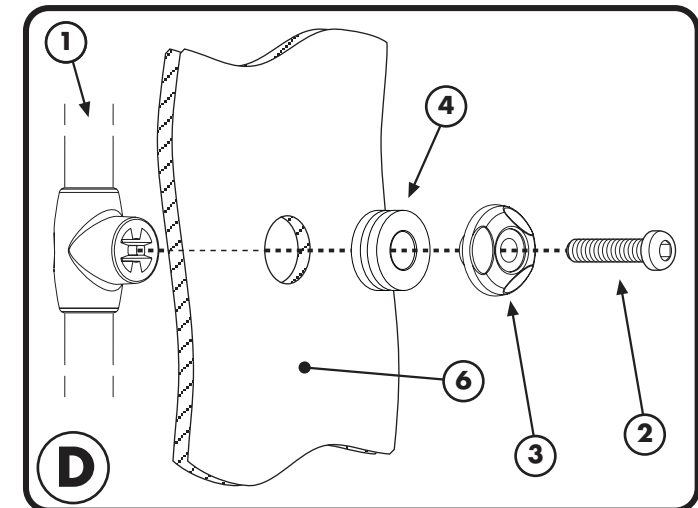

3

BOCCOLA DI RITENZIONE z871N
 PLASTIC BUSH
 DOUILLE PLASTIQUE
 PLASTIK BUCHSE
 CASQUILLO
Q.TY n.4

4

GOMMINO z286
 FAIRLEADER
 CHAUMARD
 GUMMI
 GOMA
Q.TY n.4

5
COMPONENTI ORIGINALI
 ORIGINAL PARTS
 PARTIES ORIGINALES
 ORIGINAL BAUTEILE
 COMPONENTES ORIGINALES
Q.TY n.-

6

Q.TY n.-

7

VITE TBEI M8x75mm
 SCREW
 VIS
 SCHRAUBE
 TORNILLO
Q.TY n.2

ATTACCHI SPECIFICI PER - SPECIFIC FITTING KIT FOR
 KIT DE MONTAGE SPECIFIQUE POUR - SPEZIFISCHER MONTAGEKIT FÜR
 ANCLAJE ESPECÍFICO PARA