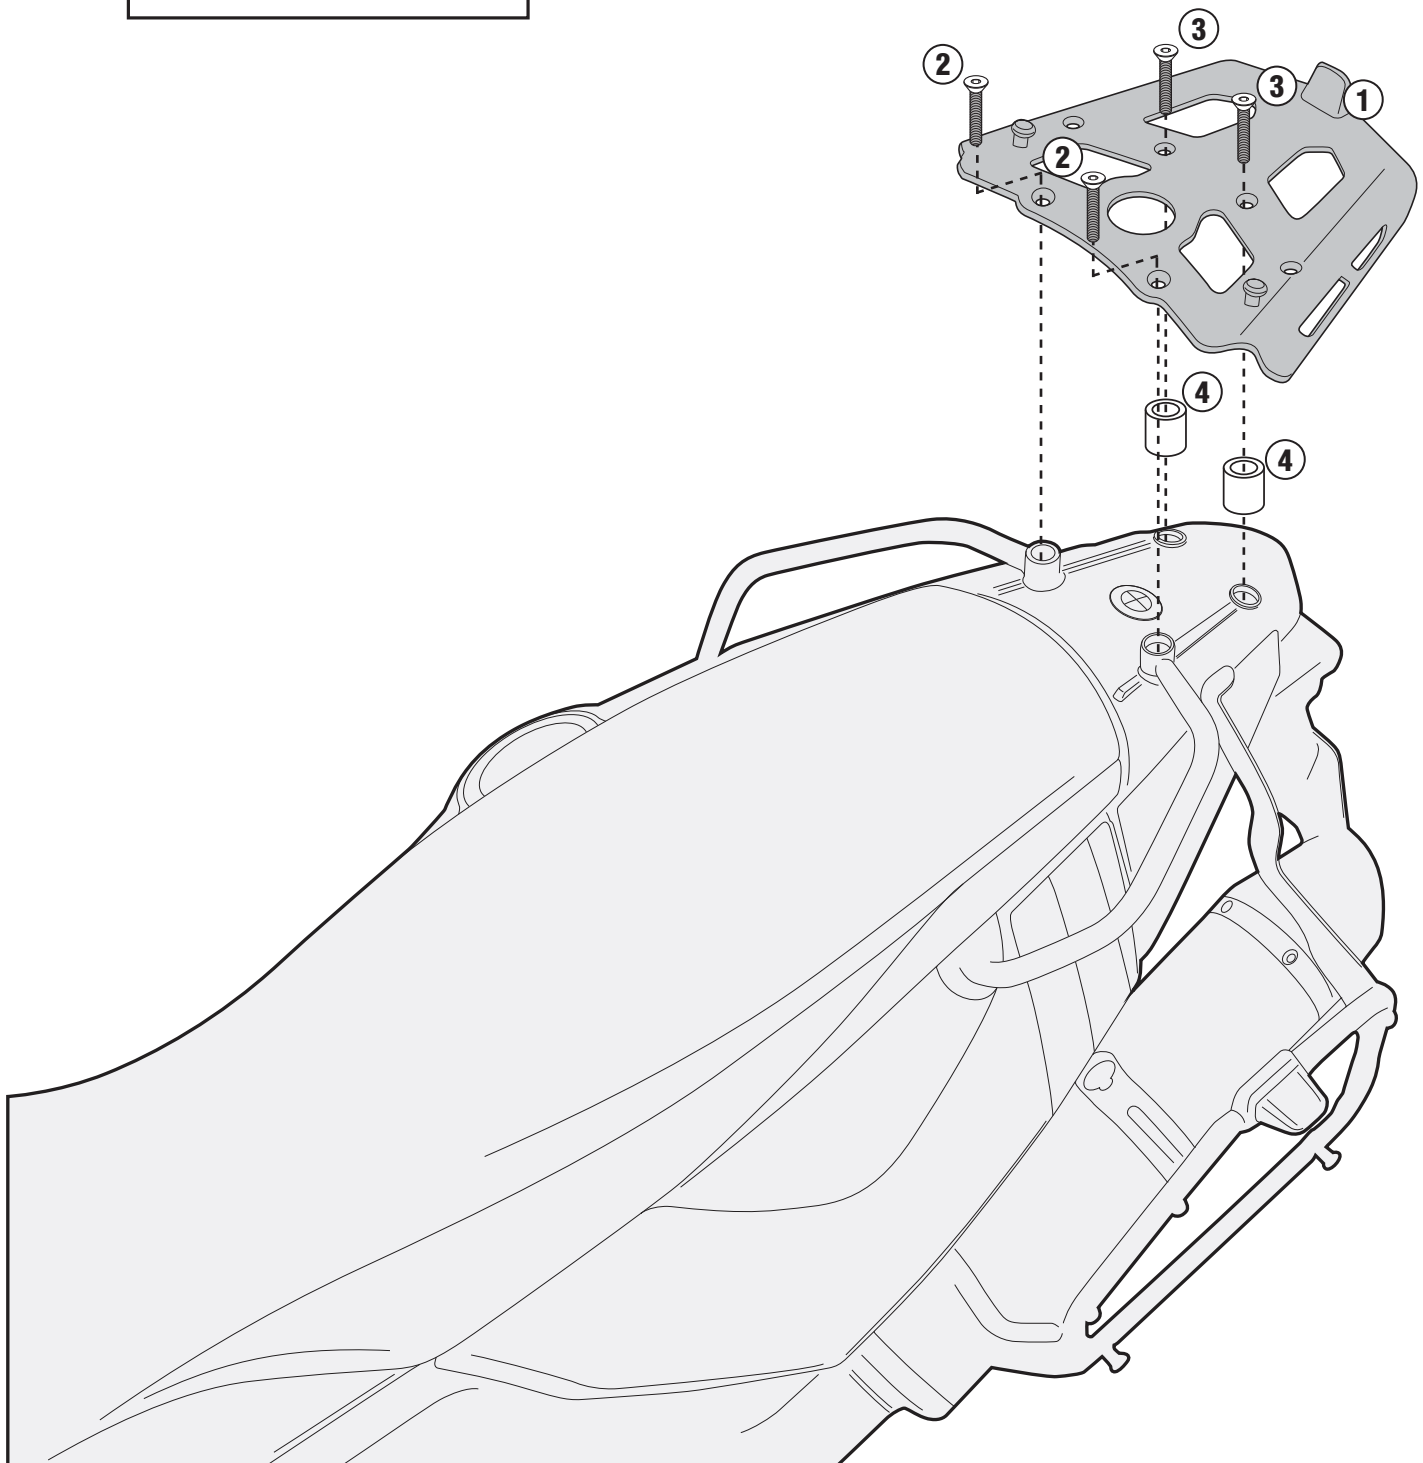

SRA5103 - KRA5103

PORTAPACCO SPECIFICO - SPECIFIC HOLDER - PORTE-PAQUET SPÉCIFIQUE - SPEZIFISCHER TRÄGER - PORTA-EQUIPAJE ESPECÍFICO

BMW F650GS - F800GS (2008-2012)

ATTENZIONE: CARICO MASSIMO 6Kg
WARNING: MAX LOAD, 6Kg.
ATTENTION: CHARGE MAXIMUM, 6Kg.
ACHTUNG: MAX, 6Kg.
¡ATENCIÓN!: CARGA MÁXIMA, 6Kg.

ISTRUZIONI DI MONTAGGIO - MOUNTING INSTRUCTIONS
INSTRUCTIONS DE MONTAGE - BAUANLEITUNG - INSTRUCCIONES
DE MONTAJE