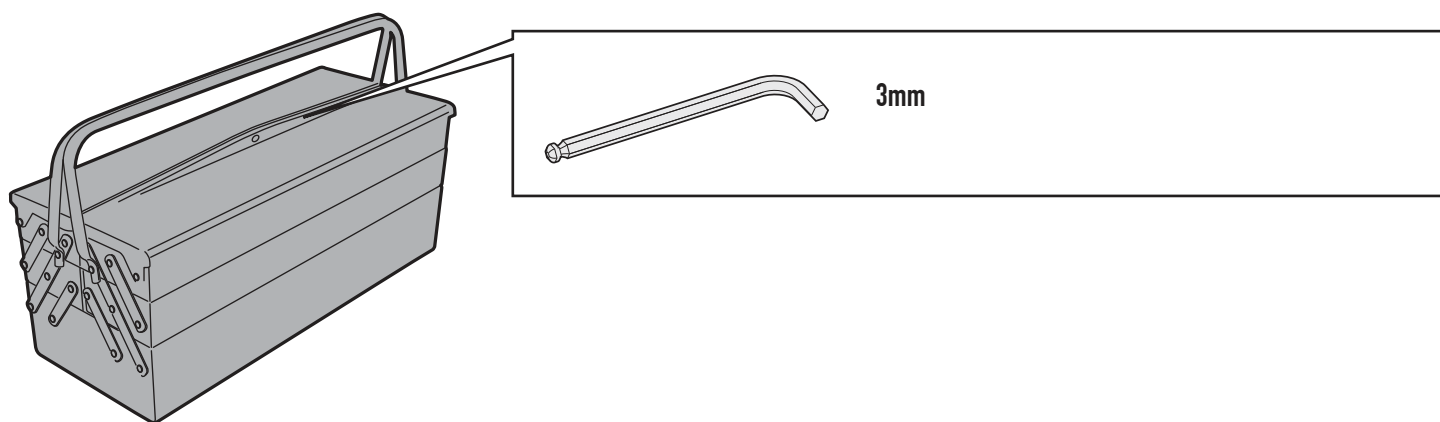

D7703ST - D7703ST

ATTACCHI SPECIFICI - SPECIFIC FITTING KIT FOR - KIT DE MONTAGE SPECIFIQUE POUR - SPEZIFISCHER MONTAGEKIT FÜR - ANCLAJE ESPECÍFICO PARA - ANCHORAGE ESPECÍFICO

KTM 1190 ADVENTURE R / 1190 ADVENTURE (2013)

N°	Descrizione	Caratteristiche	Codice	Quantità	
1	Vite - Screw Vis - Schraube Tornillo - Parafuso	TBEI M5x16	516TBEI	2	
2	Vite - Screw Vis - Schraube Tornillo - Parafuso	TBEI M5x30	530TBEI	2	
3	Rondella in gomma o - Rubber washer Rondelle - en gomme - Gummischeibe Arandela de goma - Arruela De Borracha	Gomma	ØRONG	4	
4	Rondella - Washer Rondelle - Scheibe Arandela - Arruela	Ø6	6RON	4	
5	Rondella - Washer Rondelle - Scheibe Arandela - Arruela	Teflon	Z1979	4	
6	Distanziale - Spacer Entretoise - Distanzstueck Distanciador - Españador	Ø8x4,5 Foro 6,2mm	C8L4.5F6,2T	4	
7	Distanziale - Spacer Entretoise - Distanzstueck Distanciador - Españador	Ø16x14 Foro 8,5mm	C16L14F8,5T	2	
8	Placca - Plate Plaque - Plaque Placa - Placa	Aluminio	1190ADP	1	

D7703ST - D7703ST

ATTACCHI SPECIFICI - SPECIFIC FITTING KIT FOR - KIT DE MONTAGE SPECIFIQUE POUR - SPEZIFISCHER MONTAGEKIT FÜR - ANCLAJE ESPECÍFICO PARA - ANCHORAGE ESPECÍFICO

KTM 1190 ADVENTURE R / 1190 ADVENTURE (2013)