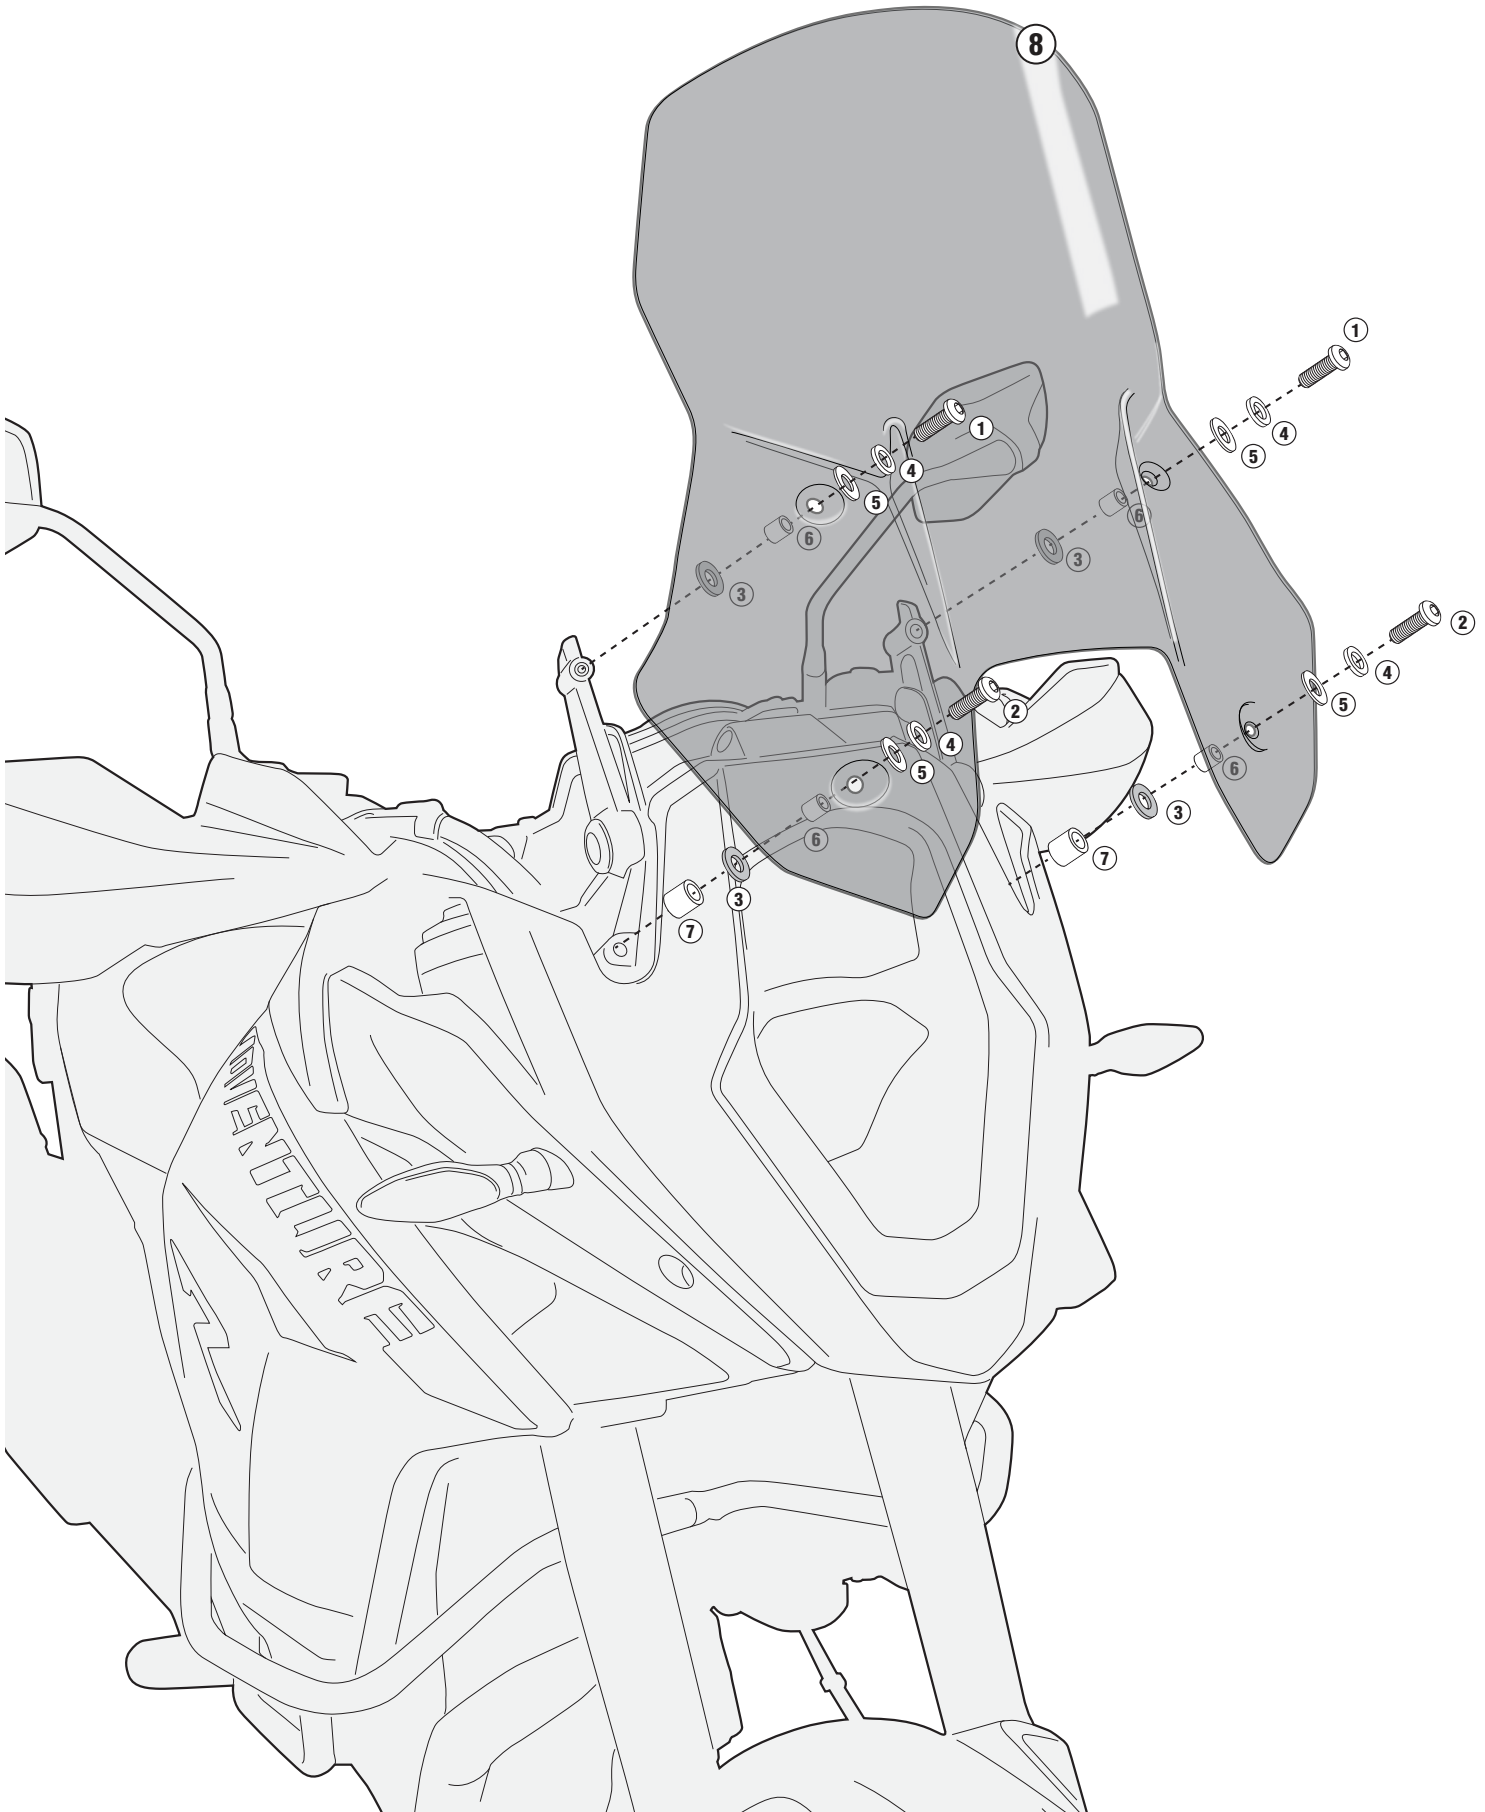

D7703ST - D7703ST

ATTACCHI SPECIFICI - SPECIFIC FITTING KIT FOR - KIT DE MONTAGE SPECIFIQUE POUR - SPEZIFISCHER MONTAGEKIT FÜR - ANLAJE ESPECÍFICO PARA - ANCHORAGE ESPECÍFICO

KTM 1190 ADVENTURE R / 1190 ADVENTURE (2013)

ISTRUZIONI DI MONTAGGIO - MOUNTING INSTRUCTIONS
INSTRUCTIONS DE MONTAGE - BAUANLEITUNG
INSTRUCCIONES DE MONTAJE - INSTRUÇÕES DE MONTAGEM