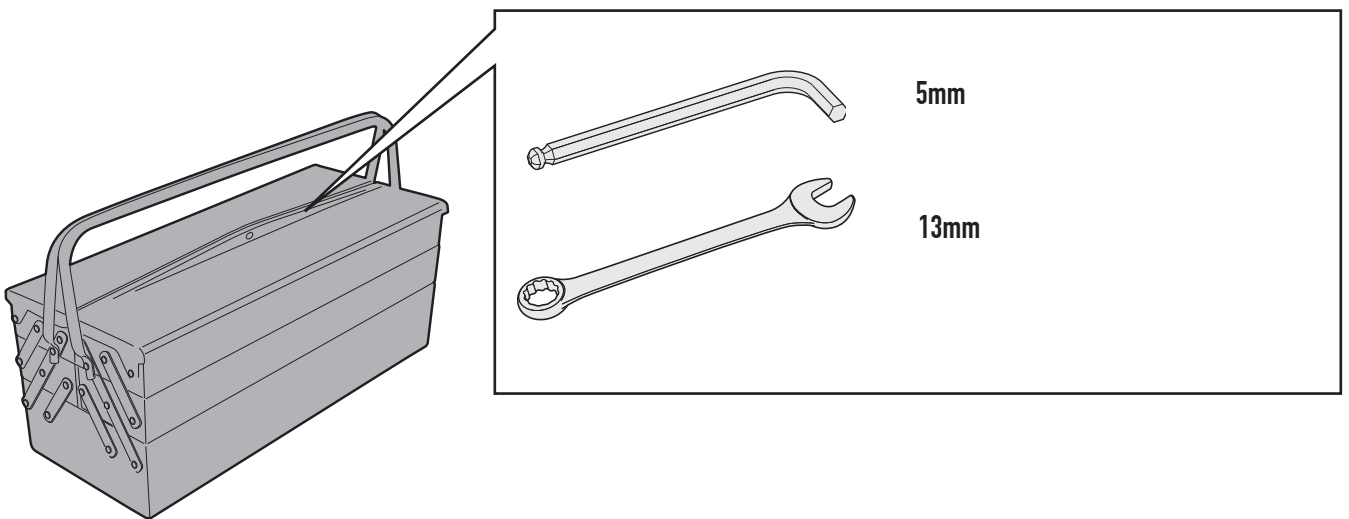

TE5111 - TE5111K

TELAIETTO LATERALE SPECIFICO - SPECIFIC SADDLEBAG TUBULAR HOLDER - SUPPORT TUBULAIRE POUR SACOCHES CAVALIÈRES - SPEZIAL SEITENTRAEGER FUER WEICHTASCHEN
PORTA ALFORJAS TUBULAR LATERAL - SUPORTE LATERAL DE ALFORGES

BMW F800R (2009-2014)

N°	Descrizione	Caratteristiche	Codice	Quantità	
1	Supporto - Support - Support Halterung - Soporte - Suporte	-	TE5111DXS TE5111SXS	2 (Dx,Sx)	
2	Vite - Screw Vis - Schraube Tornillo - Parafuso	TEF M8x35	835TEF	1	
3	Vite - Screw Vis - Schraube Tornillo - Parafuso	TEF M8x70	870TEF	2	
4	Vite - Screw Vis - Schraube Tornillo - Parafuso	TBEI M8x60	860TBEI	2	
5	Rondella - Washer - Rondelle Scheibe - Arandela - Arruela	Ø8x14	814RON	2	
6	Mousse Protettiva - Protective Rubber Pads Mousse De Protection - Schutzgummi Espuma Adhesiva Protectora Adesiva de espuma de proteção	-	Z2047DX Z2047SX	2 (Dx,Sx)	
7	Distanziale - Spacer Entretoise - Distanzstueck Distanciador - Españador	Ø18x45 Foro 8,5mm	C18L45F8.5T	2	
8	Componenti Originali - Original Parts Parties Originales - Original Bauteile Componentes Originales - Componentes Originais	-	-	-	-

TE5111 - TE5111K

TELAIETTO LATERALE SPECIFICO - SPECIFIC SADDLEBAG TUBULAR HOLDER - SUPPORT TUBULAIRE POUR SACOCHES CAVALIÈRES - SPEZIAL SEITENTRAEGER FUER WEICHTASCHEN
PORTA ALFORJAS TUBULAR LATERAL - SUPORTE LATERAL DE ALFORGES

BMW F800R (2009-2014)