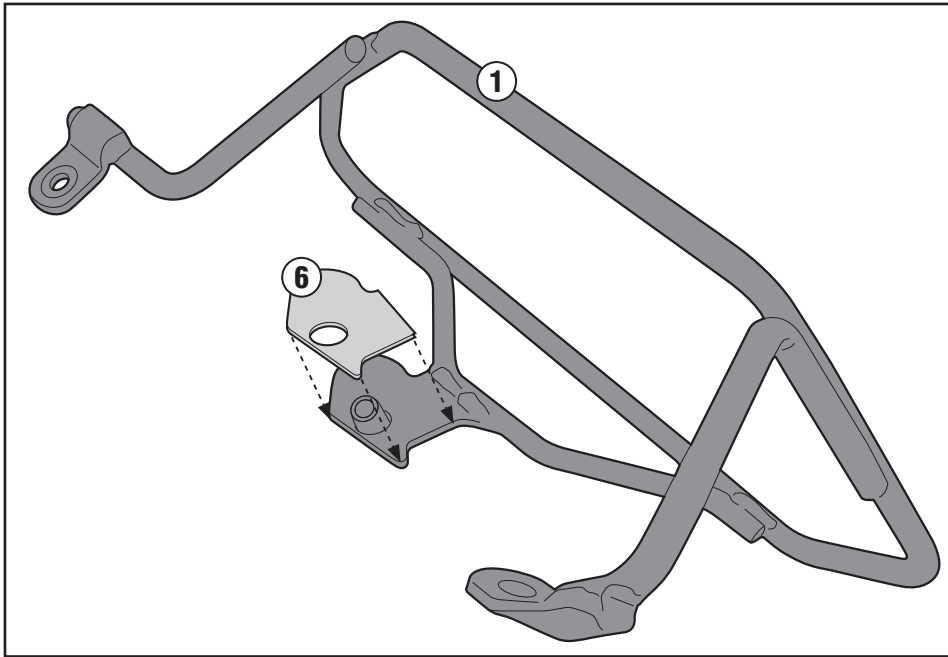

TE5111 - TE5111K

TELAIETTO LATERALE SPECIFICO - SPECIFIC SADDLEBAG TUBULAR HOLDER - SUPPORT TUBULAIRE POUR SACOCHES CAVALIÈRES - SPEZIAL SEITENTRAEGER FUER WEICHTASCHEN
PORTA ALFORJAS TUBULAR LATERAL - SUPORTE LATERAL DE ALFORGES

BMW F800R (2009-2014)

ISTRUZIONI DI MONTAGGIO - MOUNTING INSTRUCTIONS
INSTRUCTIONS DE MONTAGE - BAUANLEITUNG
INSTRUCCIONES DE MONTAJE - INSTRUÇÕES DE MONTAGEM