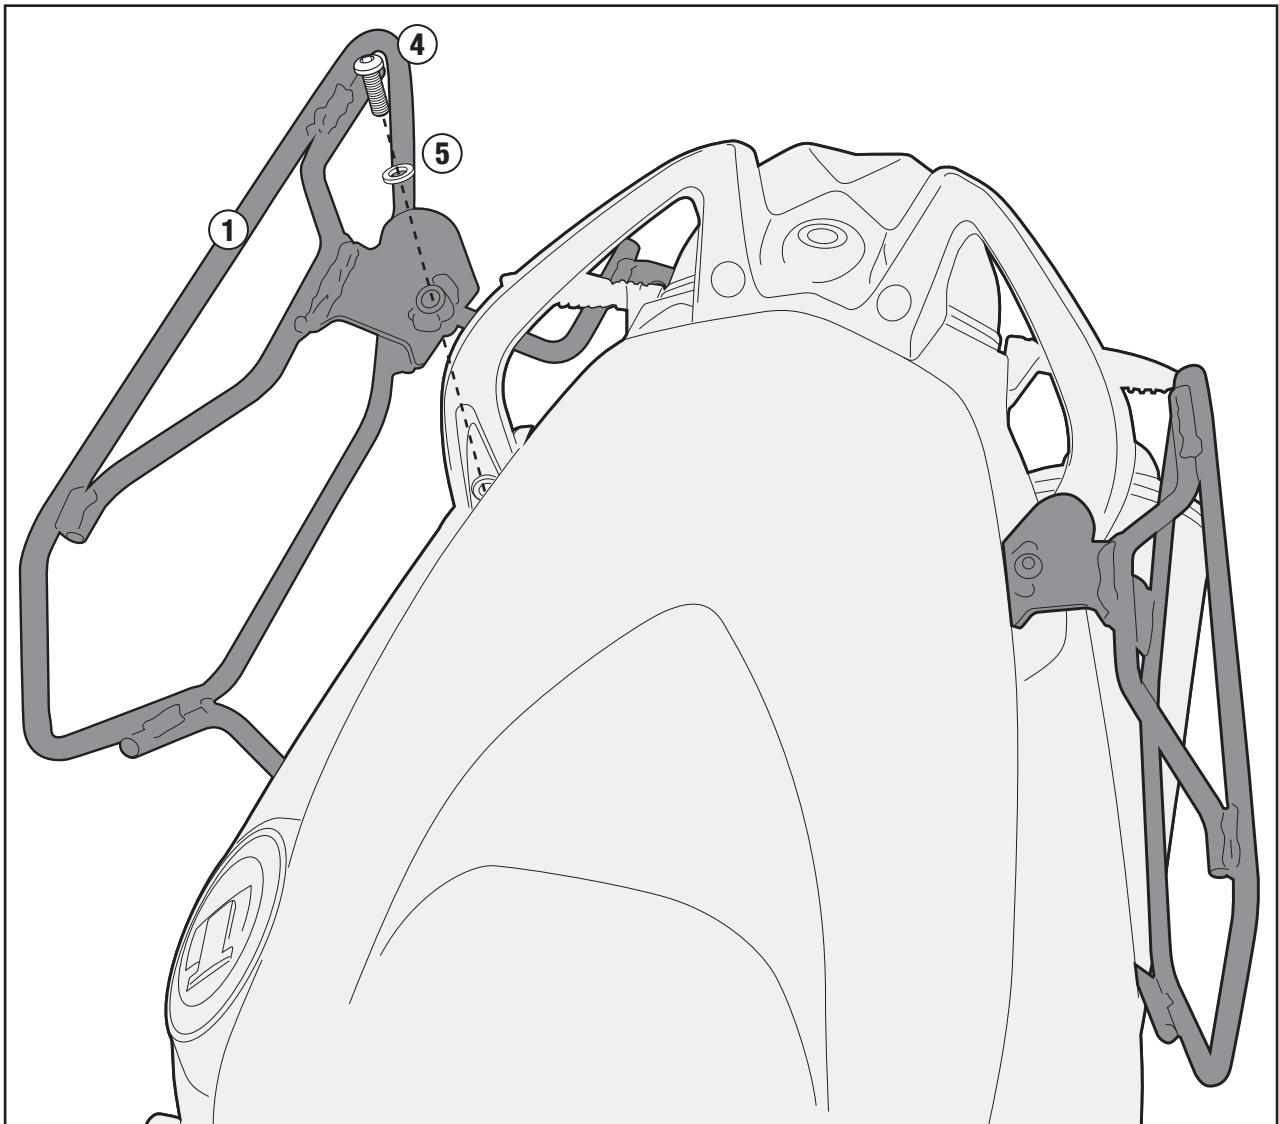

TE5111 - TE5111K

TELAIETTO LATERALE SPECIFICO - SPECIFIC SADDLEBAG TUBULAR HOLDER - SUPPORT TUBULAIRE POUR SACOCHES CAVALIÈRES - SPEZIAL SEITENTRAEGER FUER WEICHTASCHEN
PORTA ALFORJAS TUBULAR LATERAL - SUPORTE LATERAL DE ALFORGES

BMW F800R (2009-2014)

ISTRUZIONI DI MONTAGGIO - MOUNTING INSTRUCTIONS
INSTRUCTIONS DE MONTAGE - BAUANLEITUNG
INSTRUCCIONES DE MONTAJE - INSTRUÇÕES DE MONTAGEM