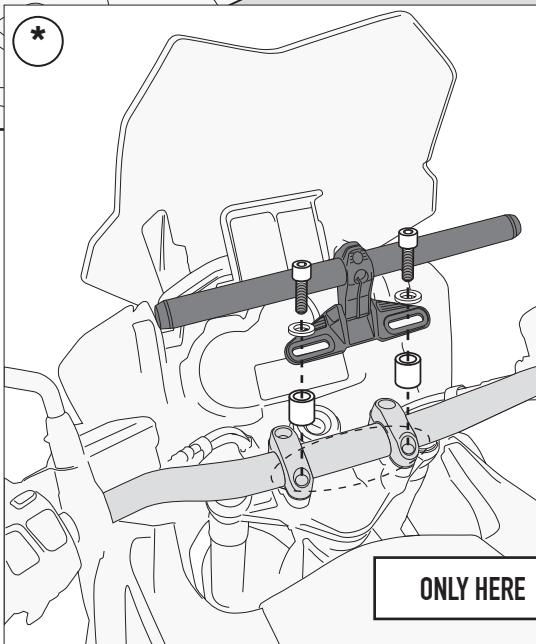

01SKIT

KIT PER SMART BAR - KIT FOR SMART BAR - KIT POUR SMART BAR
KIT FÜR SMART BAR - KIT PARA SMART BAR - KIT PARA SMART BAR

ONLY HERE