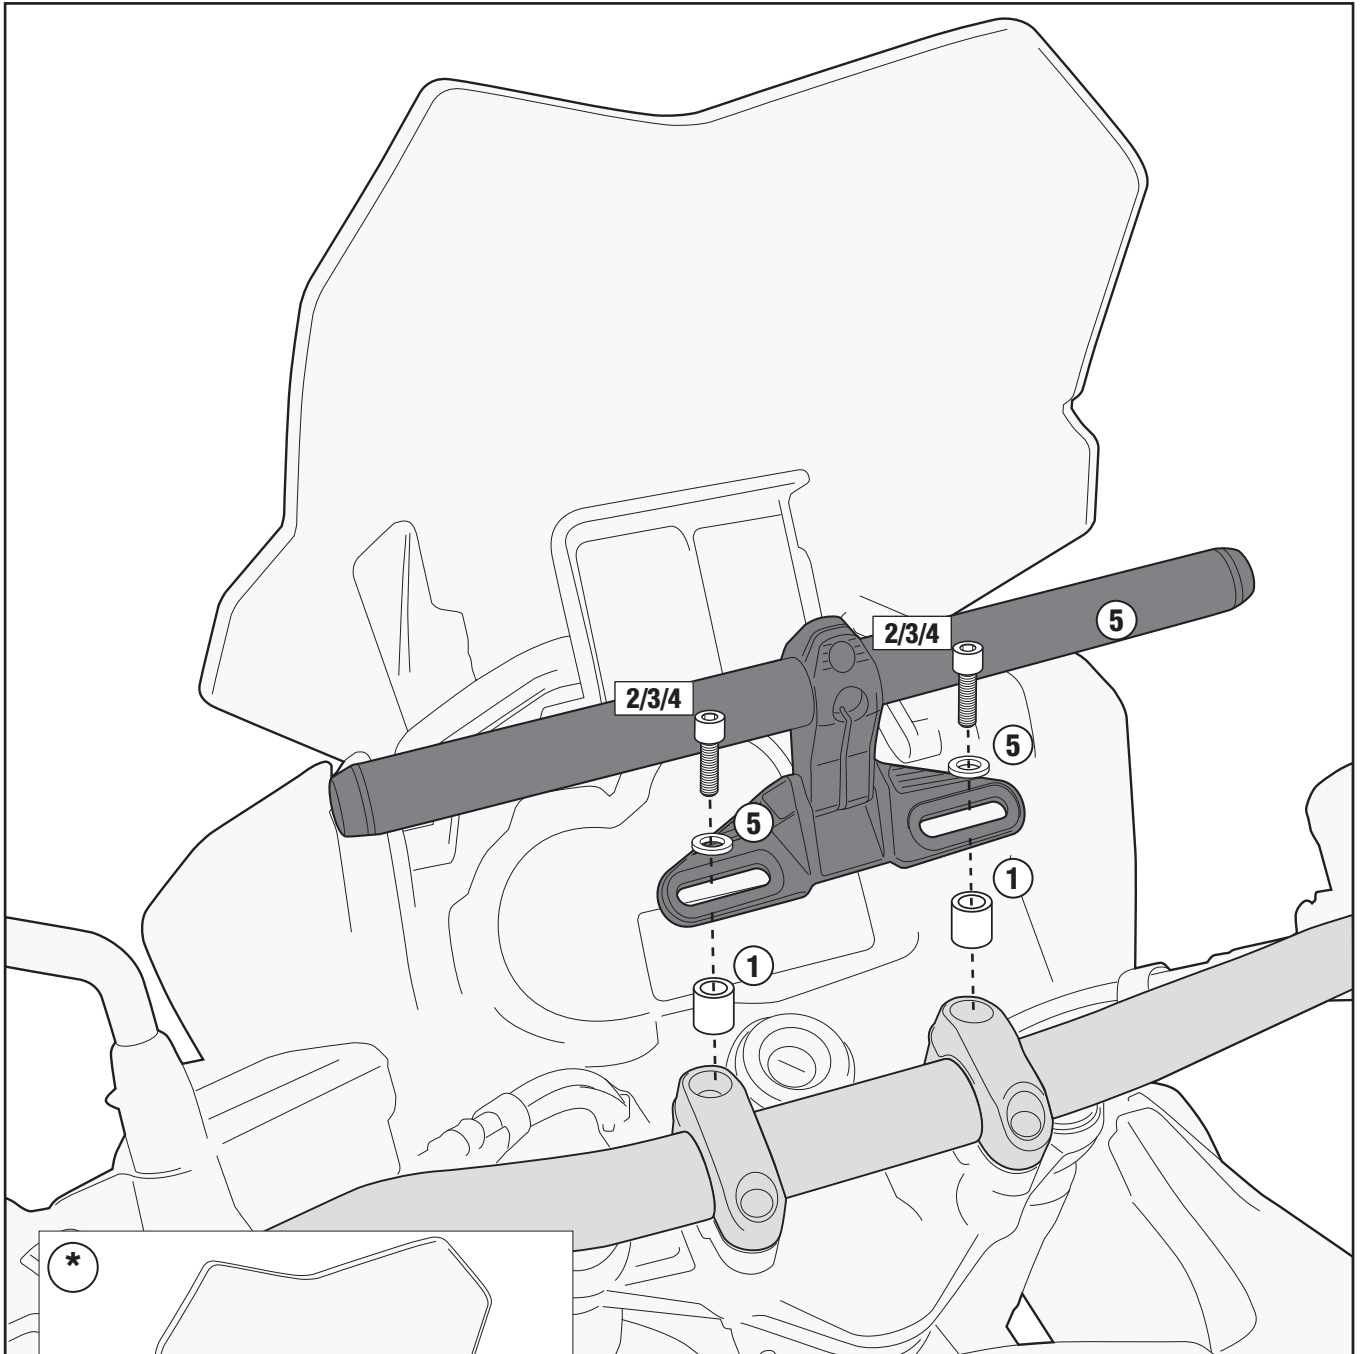

01SKIT

KIT PER SMART BAR - KIT FOR SMART BAR - KIT POUR SMART BAR
KIT FÜR SMART BAR - KIT PARA SMART BAR - KIT PARA SMART BAR

N°	Descrizione	Caratteristiche	Codice	Quantità	
1	Distanziale - Spacer Entretoise - Distanzstueck Distanciador - Españador	Ø14x15 Foro 8,5mm	C14L15F8,5T	2	
2	Vite - Screw Vis - Schraube Tornillo - Parafuso	TCEI M8x45 INOX	845TCEX	2	
3	Vite - Screw Vis - Schraube Tornillo - Parafuso	TCEI M8x50 INOX	850TCEX	2	
4	Vite - Screw Vis - Schraube Tornillo - Parafuso	TCEI M8x55 INOX	855TCEX	2	
5	Rondella - Washer Rondelle - Scheibe Arandela - Arruela	Ø8 INOX	8RONX	2	

ONLY HERE