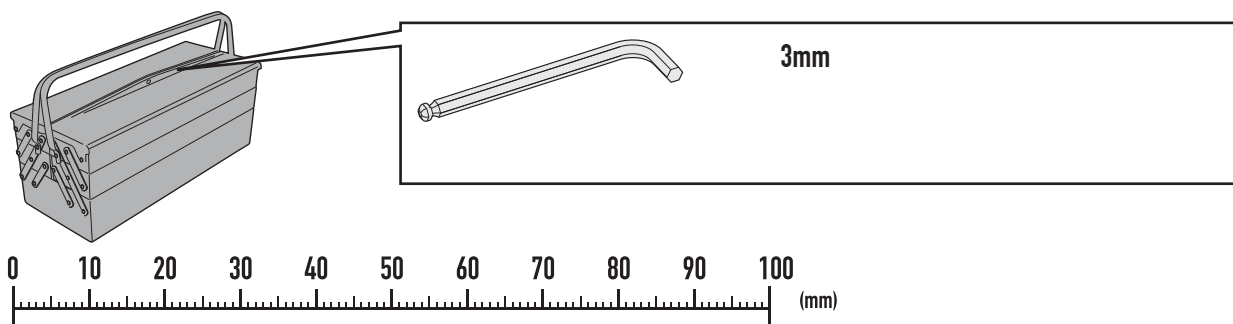

01SKIT

KIT PER SMART BAR - KIT FOR SMART BAR - KIT POUR SMART BAR
KIT FÜR SMART BAR - KIT PARA SMART BAR - KIT PARA SMART BAR

MARCA	MODELLO	845TCEX	850TCEX	855TCEX
APRILIA	CAPONORD 1200 (2013)	X		
APRILIA	MANA 850GT (2008-2013)	X		
APRILIA	DORSODURO 750 (2008-2013)	X		
APRILIA	DORSODURO 1200	X		
APRILIA	SHIVER 750 (2010-2013)	X		
BMW	G650GS (11-13)		X	
BMW	F700GS (12-13)		X	
BMW	F800GS (08-13)		X	
BMW	F800GT (2013)		X	
BMW	F800R (09-13)		X	
BMW	R1200GS ADVENTURE (2006-2013)*		X	
BMW	R1200GS (2004-2012)*		X	
BMW	R1200GS (2013)			X
KTM	DUKE 690 (12-13)		X	
KTM	990 ADVENTURE S		X	
KTM	990 SMT (12-13)		X	
KTM	SUPER DUKE 990		X	
KTM	1190 ADVENTURE / 1190 ADVENTURE R (2013)	X		
MOTO GUZZI	STELVIO 1200		X	
TRIUMPH	TIGER SPORT 1050 (2013)		X	
TRIUMPH	TIGER 800 / TIGER 800XC (2011-2013)*		X	
TRIUMPH	EXPLORER 1200 (12-13)*		X	

ISTRUZIONI DI MONTAGGIO - MOUNTING INSTRUCTIONS
INSTRUCTIONS DE MONTAGE - BAUANLEITUNG
INSTRUCCIONES DE MONTAJE - INSTRUÇÕES DE MONTAGEM