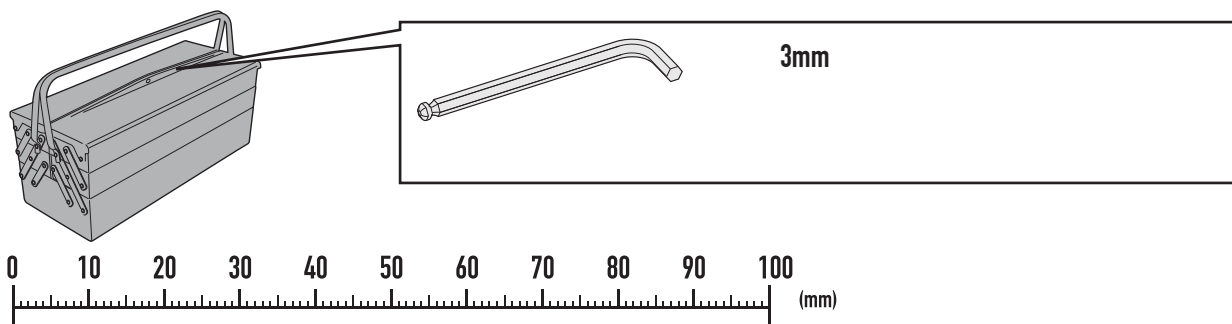

05SKIT

KIT PER SMART BAR - KIT FOR SMART BAR - KIT POUR SMART BAR
KIT FÜR SMART BAR - KIT PARA SMART BAR - KIT PARA SMART BAR

N°	Descrizione	Caratteristiche	Codice	Quantità	
1	Distanziale - Spacer Entretoise - Distanzstueck Distanciador - Españador	Ø13x10 Foro 8mm	C13L10F8,5T	2	
2	Vite - Screw Vis - Schraube Tornillo - Parafuso	TCEI M8x40 INOX	840TCEX	2	
3	Vite - Screw Vis - Schraube Tornillo - Parafuso	TCEI M8x45 INOX	845TCEX	2	
4	Rondella - Washer Rondelle - Scheibe Arandela - Arruela	Ø8 INOX	8RONX	2	

MARCA	MODELLO	840TCEX	845TCEX
DUCATI	MONSTER 696-796-1100 (2008-2013)*		X
SUZUKI	GSX1250F (2010-2013)		X
SUZUKI	GSX650F (2008-2013)	X	
SUZUKI	GLADIUS 650 (2009-2013)	X	
SUZUKI	DL650 V-STROM (2004-2011)		X
SUZUKI	GSF650 BANDIT S (2009-2013)	X	
SUZUKI	GSF1250 BANDIT S (2007-2011)		X
SUZUKI	GSR750 (2011-2013)	X	
YAMAHA	TDM900 (2002-2013)		X
YAMAHA	FZ8 (2010-2013)		X
YAMAHA	XJ6 (2009-2012)		X
YAMAHA	XJ6 (2013)		X
YAMAHA	XJR1300 (2007-2013)		X

ISTRUZIONI DI MONTAGGIO - MOUNTING INSTRUCTIONS
INSTRUCTIONS DE MONTAGE - BAUANLEITUNG
INSTRUCCIONES DE MONTAJE - INSTRUÇÕES DE MONTAGEM