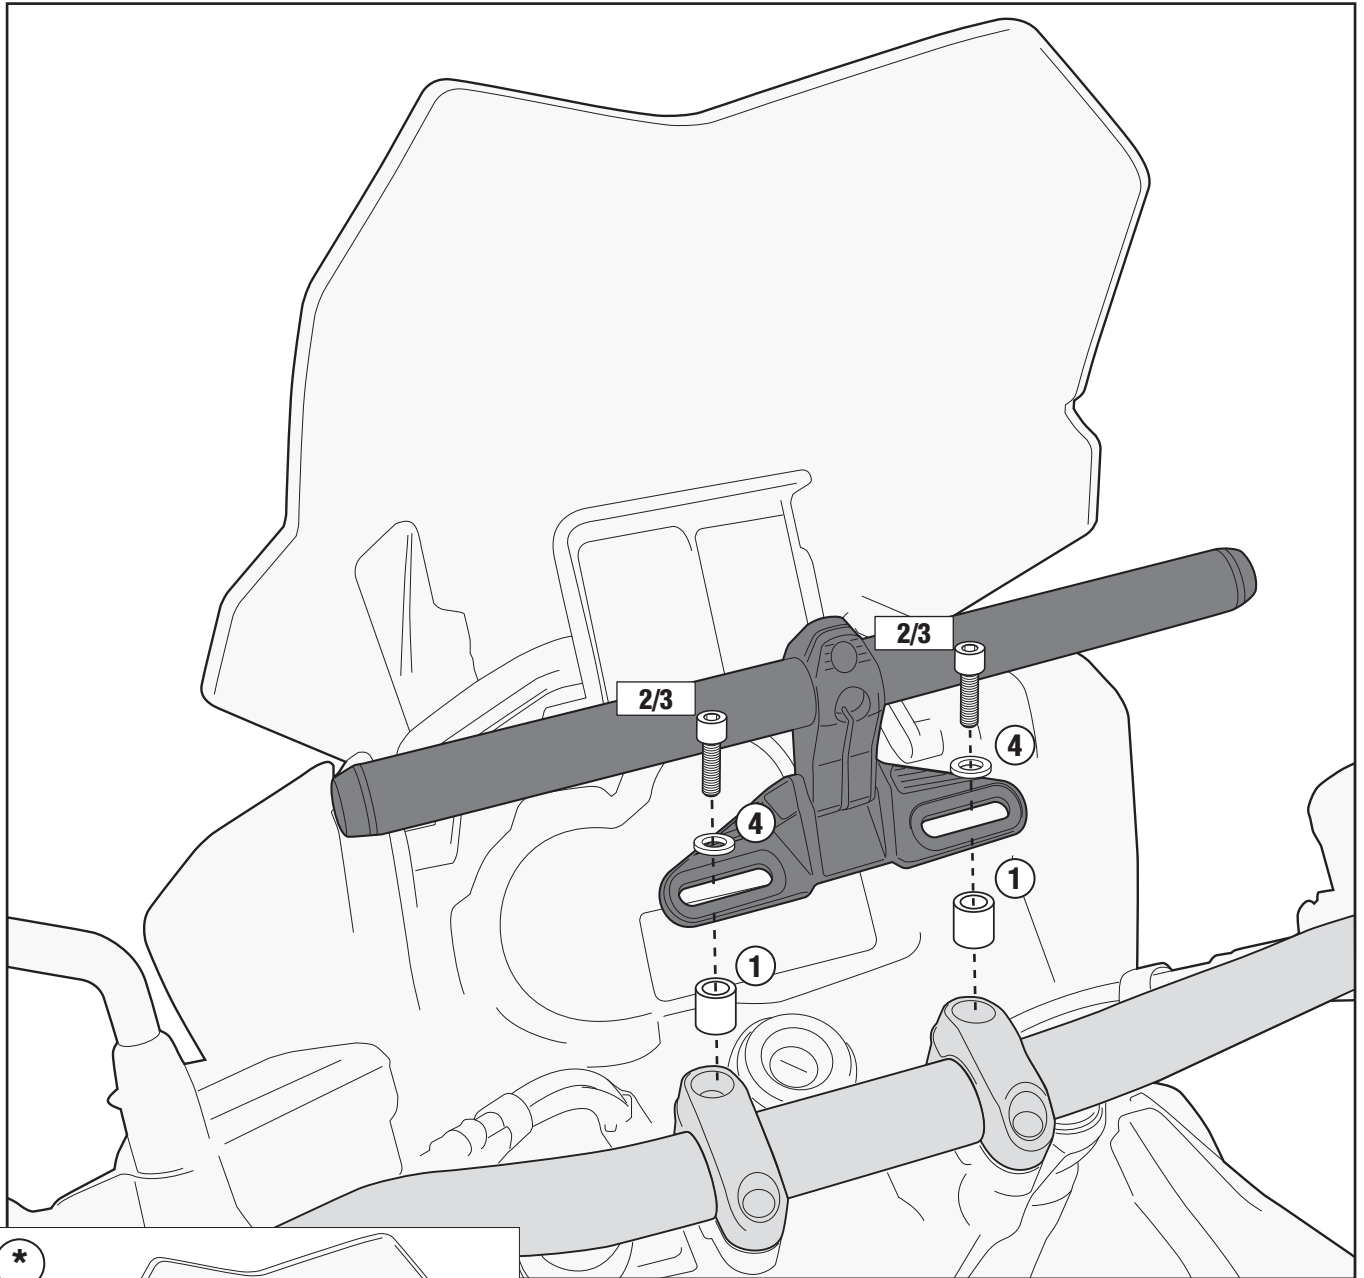

05SKIT

KIT PER SMART BAR - KIT FOR SMART BAR - KIT POUR SMART BAR
KIT FÜR SMART BAR - KIT PARA SMART BAR - KIT PARA SMART BAR

N°	Descrizione	Caratteristiche	Codice	Quantità	
1	Distanziale - Spacer Entretoise - Distanzstueck Distanciador - Españador	Ø13x10 Foro 8mm	C13L10F8,5T	2	
2	Vite - Screw Vis - Schraube Tornillo - Parafuso	TCEI M8x40 INOX	840TCEX	2	
3	Vite - Screw Vis - Schraube Tornillo - Parafuso	TCEI M8x45 INOX	845TCEX	2	
4	Rondella - Washer Rondelle - Scheibe Arandela - Arruela	Ø8 INOX	8RONX	2	

MARCA	MODELLO	840TCEX	845TCEX
DUCATI	MONSTER 696-796-1100 (2008-2013)*		X
SUZUKI	GSX1250F (2010-2013)		X
SUZUKI	GSX650F (2008-2013)	X	
SUZUKI	GLADIUS 650 (2009-2013)	X	
SUZUKI	DL650 V-STROM (2004-2011)		X
SUZUKI	GSF650 BANDIT S (2009-2013)	X	
SUZUKI	GSF1250 BANDIT S (2007-2011)		X
SUZUKI	GSR750 (2011-2013)	X	
YAMAHA	TDM900 (2002-2013)		X
YAMAHA	FZ8 (2010-2013)		X
YAMAHA	XJ6 (2009-2012)		X
YAMAHA	XJ6 (2013)		X
YAMAHA	XJR1300 (2007-2013)		X

ONLY HERE