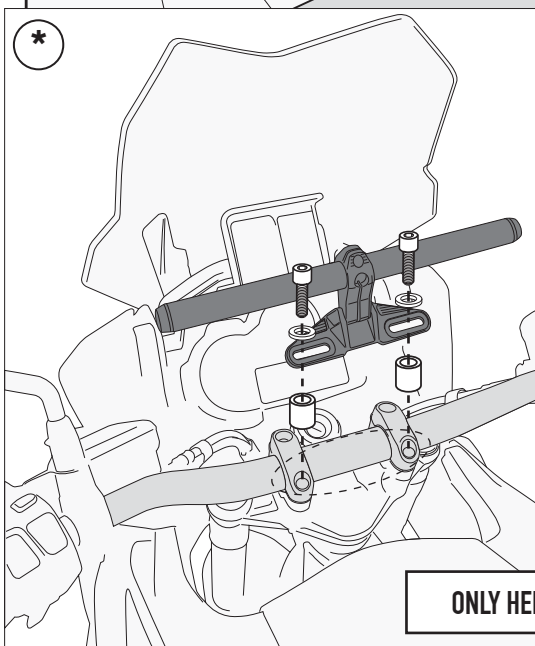

05SKIT

KIT PER SMART BAR - KIT FOR SMART BAR - KIT POUR SMART BAR
KIT FÜR SMART BAR - KIT PARA SMART BAR - KIT PARA SMART BAR

ONLY HERE