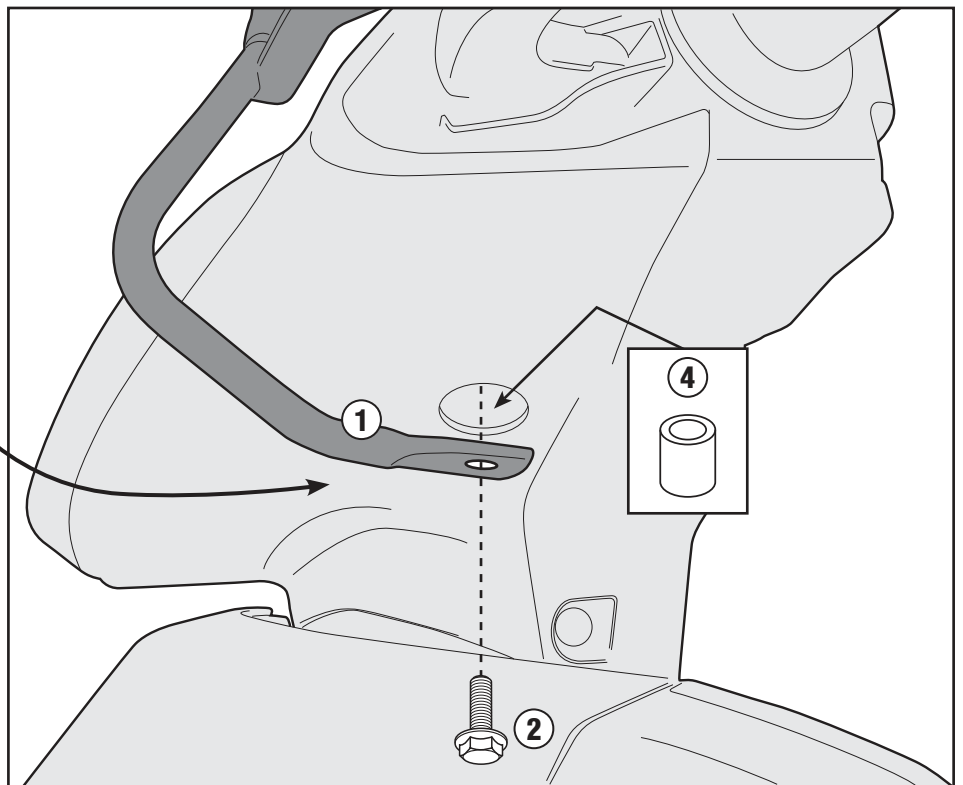

A6102A - A6102A

ATTACCHI SPECIFICI PER - SPECIFIC FITTING KIT FOR - KIT DE MONTAGE SPECIFIQUE POUR - SPEZIFISCHER MONTAGEKIT FÜR - ANCLAJE ESPECÍFICO PARA

KYMCO LIKE 50-125-200cc (2009-2012)

N°	Descrizione	Caratteristiche	Codice	Quantità	
1	Supporto - Support - Support Halterung - Soporte			2 (Dx,Sx)	
2	Vite - Screw Vis - Schraube Tomillo	TEF M8x45		2	
3	Vite - Screw Vis - Schraube Tomillo	TBEI M6x25	-	4	
4	Distanziale - Spacer Entretoise - Distanzstück - Distanciador	tubetto 12x25 sp 1.5mm		2	
5	Boccola Di Rilenzione - Plastic Bush Douille Plastique - Plastik Buchse Casquillo		Z871N	4	
6	Gommino - Fairleader Chaumard - Gummi Goma		Z268	4	
7					

A6102A - A6102A

ATTACCHI SPECIFICI PER - SPECIFIC FITTING KIT FOR - KIT DE MONTAGE SPECIFIQUE POUR - SPEZIFISCHER MONTAGEKIT FÜR - ANCLAJE ESPECÍFICO PARA

KYMCO LIKE 50-125-200cc (2009-2012)

A6102A - A6102A

ATTACCHI SPECIFICI PER - SPECIFIC FITTING KIT FOR - KIT DE MONTAGE SPECIFIQUE POUR - SPEZIFISCHER MONTAGEKIT FÜR - ANCLAJE ESPECÍFICO PARA

KYMCO LIKE 50-125-200cc (2009-2012)