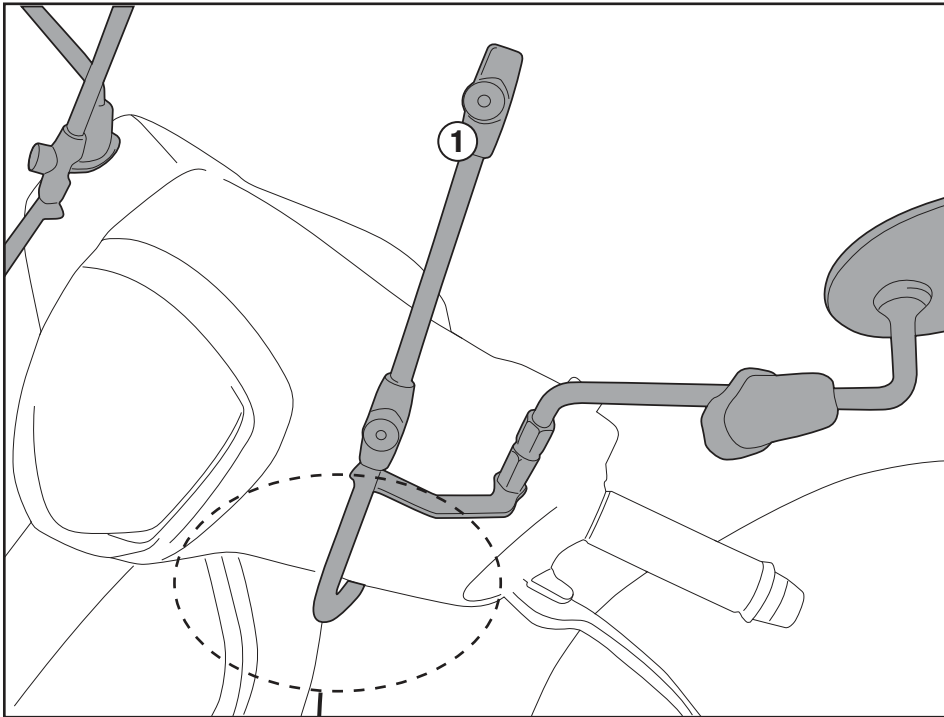

A6102A - A6102A

ATTACCHI SPECIFICI PER - SPECIFIC FITTING KIT FOR - KIT DE MONTAGE SPECIFIQUE POUR - SPEZIFISCHER MONTAGEKIT FÜR - ANCLAJE ESPECÍFICO PARA

KYMCO LIKE 50-125-200cc (2009-2012)

N°	Descrizione	Caratteristiche	Codice	Quantità	
1	Supporto - Support - Support Halterung - Soporte			2 (Dx,Sx)	
2	Vite - Screw Vis - Schraube Tomillo	TEF M8x45		2	
3	Vite - Screw Vis - Schraube Tomillo	TBEI M6x25	-	4	
4	Distanziale - Spacer Entretoise - Distanzstück - Distanciador	tubetto 12x25 sp 1.5mm		2	
5	Boccola Di Rilenzione - Plastic Bush Douille Plastique - Plastik Buchse Casquillo		Z871N	4	
6	Gommino - Fairleader Chaumard - Gummi Goma		Z268	4	
7					

A6102A - A6102A

ATTACCHI SPECIFICI PER - SPECIFIC FITTING KIT FOR - KIT DE MONTAGE SPECIFIQUE POUR - SPEZIFISCHER MONTAGEKIT FÜR - ANCLAJE ESPECÍFICO PARA

KYMCO LIKE 50-125-200cc (2009-2012)

A6102A - A6102A

ATTACCHI SPECIFICI PER - SPECIFIC FITTING KIT FOR - KIT DE MONTAGE SPECIFIQUE POUR - SPEZIFISCHER MONTAGEKIT FÜR - ANCLAJE ESPECÍFICO PARA

KYMCO LIKE 50-125-200cc (2009-2012)